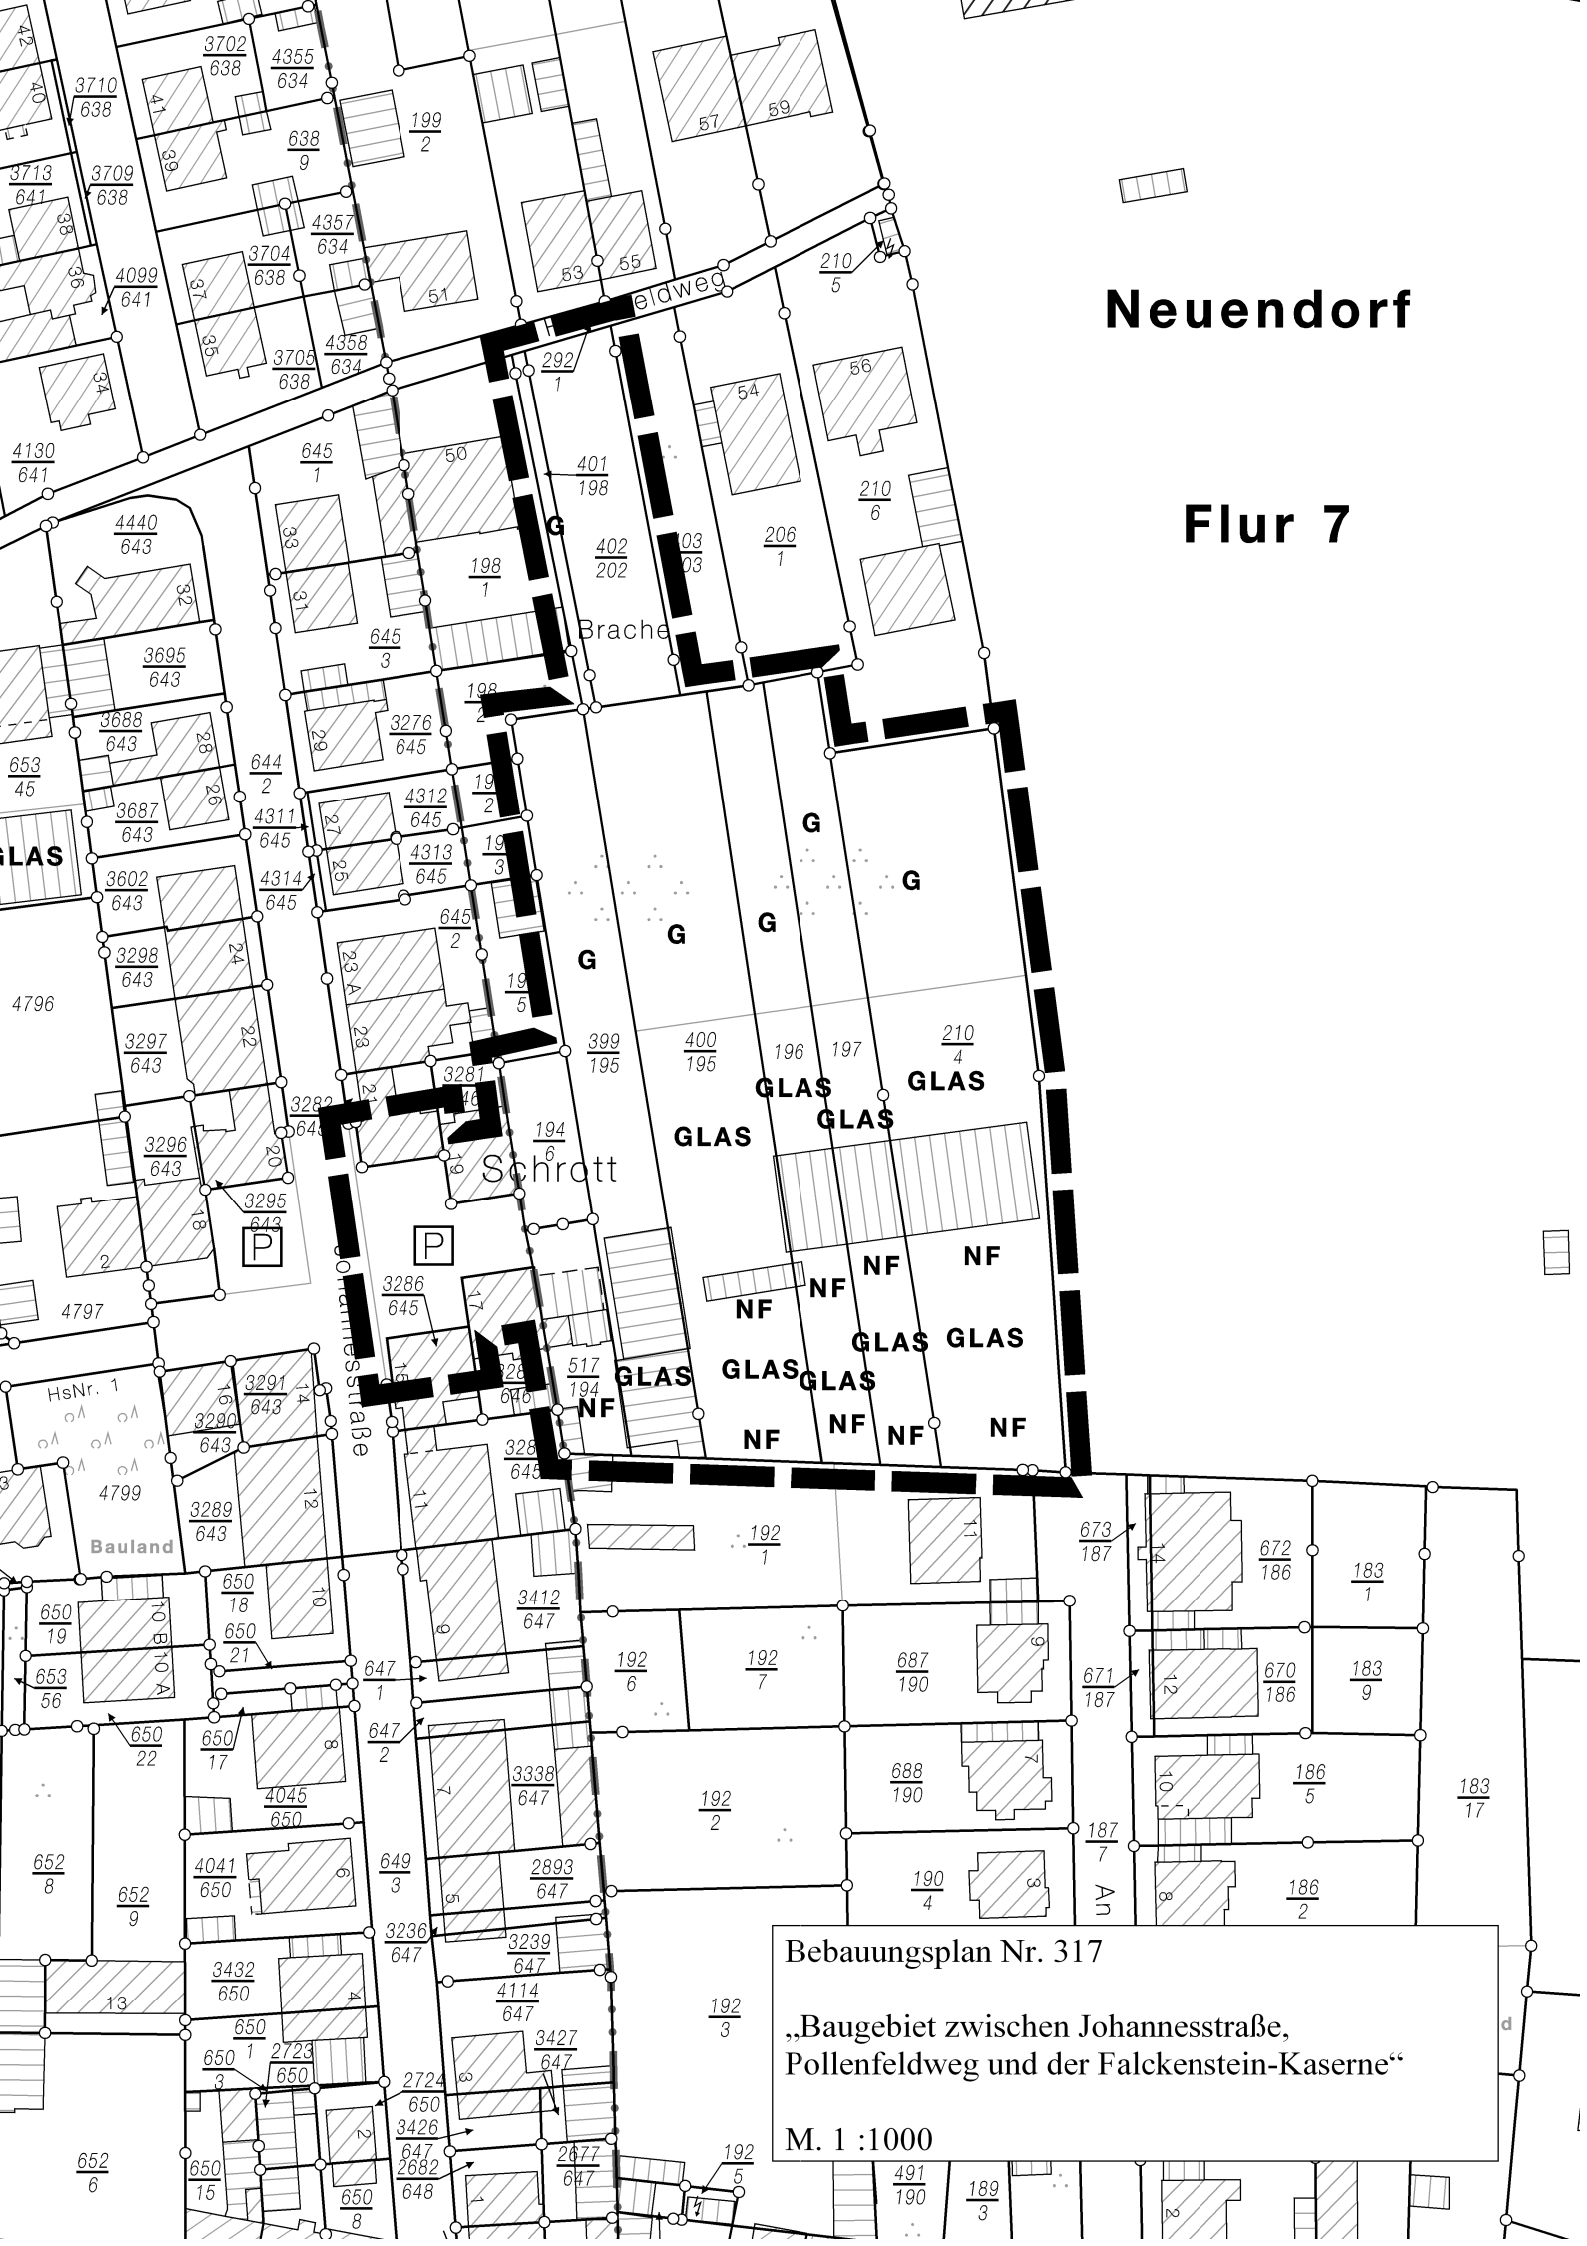

# Neuendorf

## Flur 7

Bebauungsplan Nr. 317  
„Baugebiet zwischen Johannesstraße,  
Pollenfeldweg und der Falckenstein-Kaserne“  
M. 1 :1000