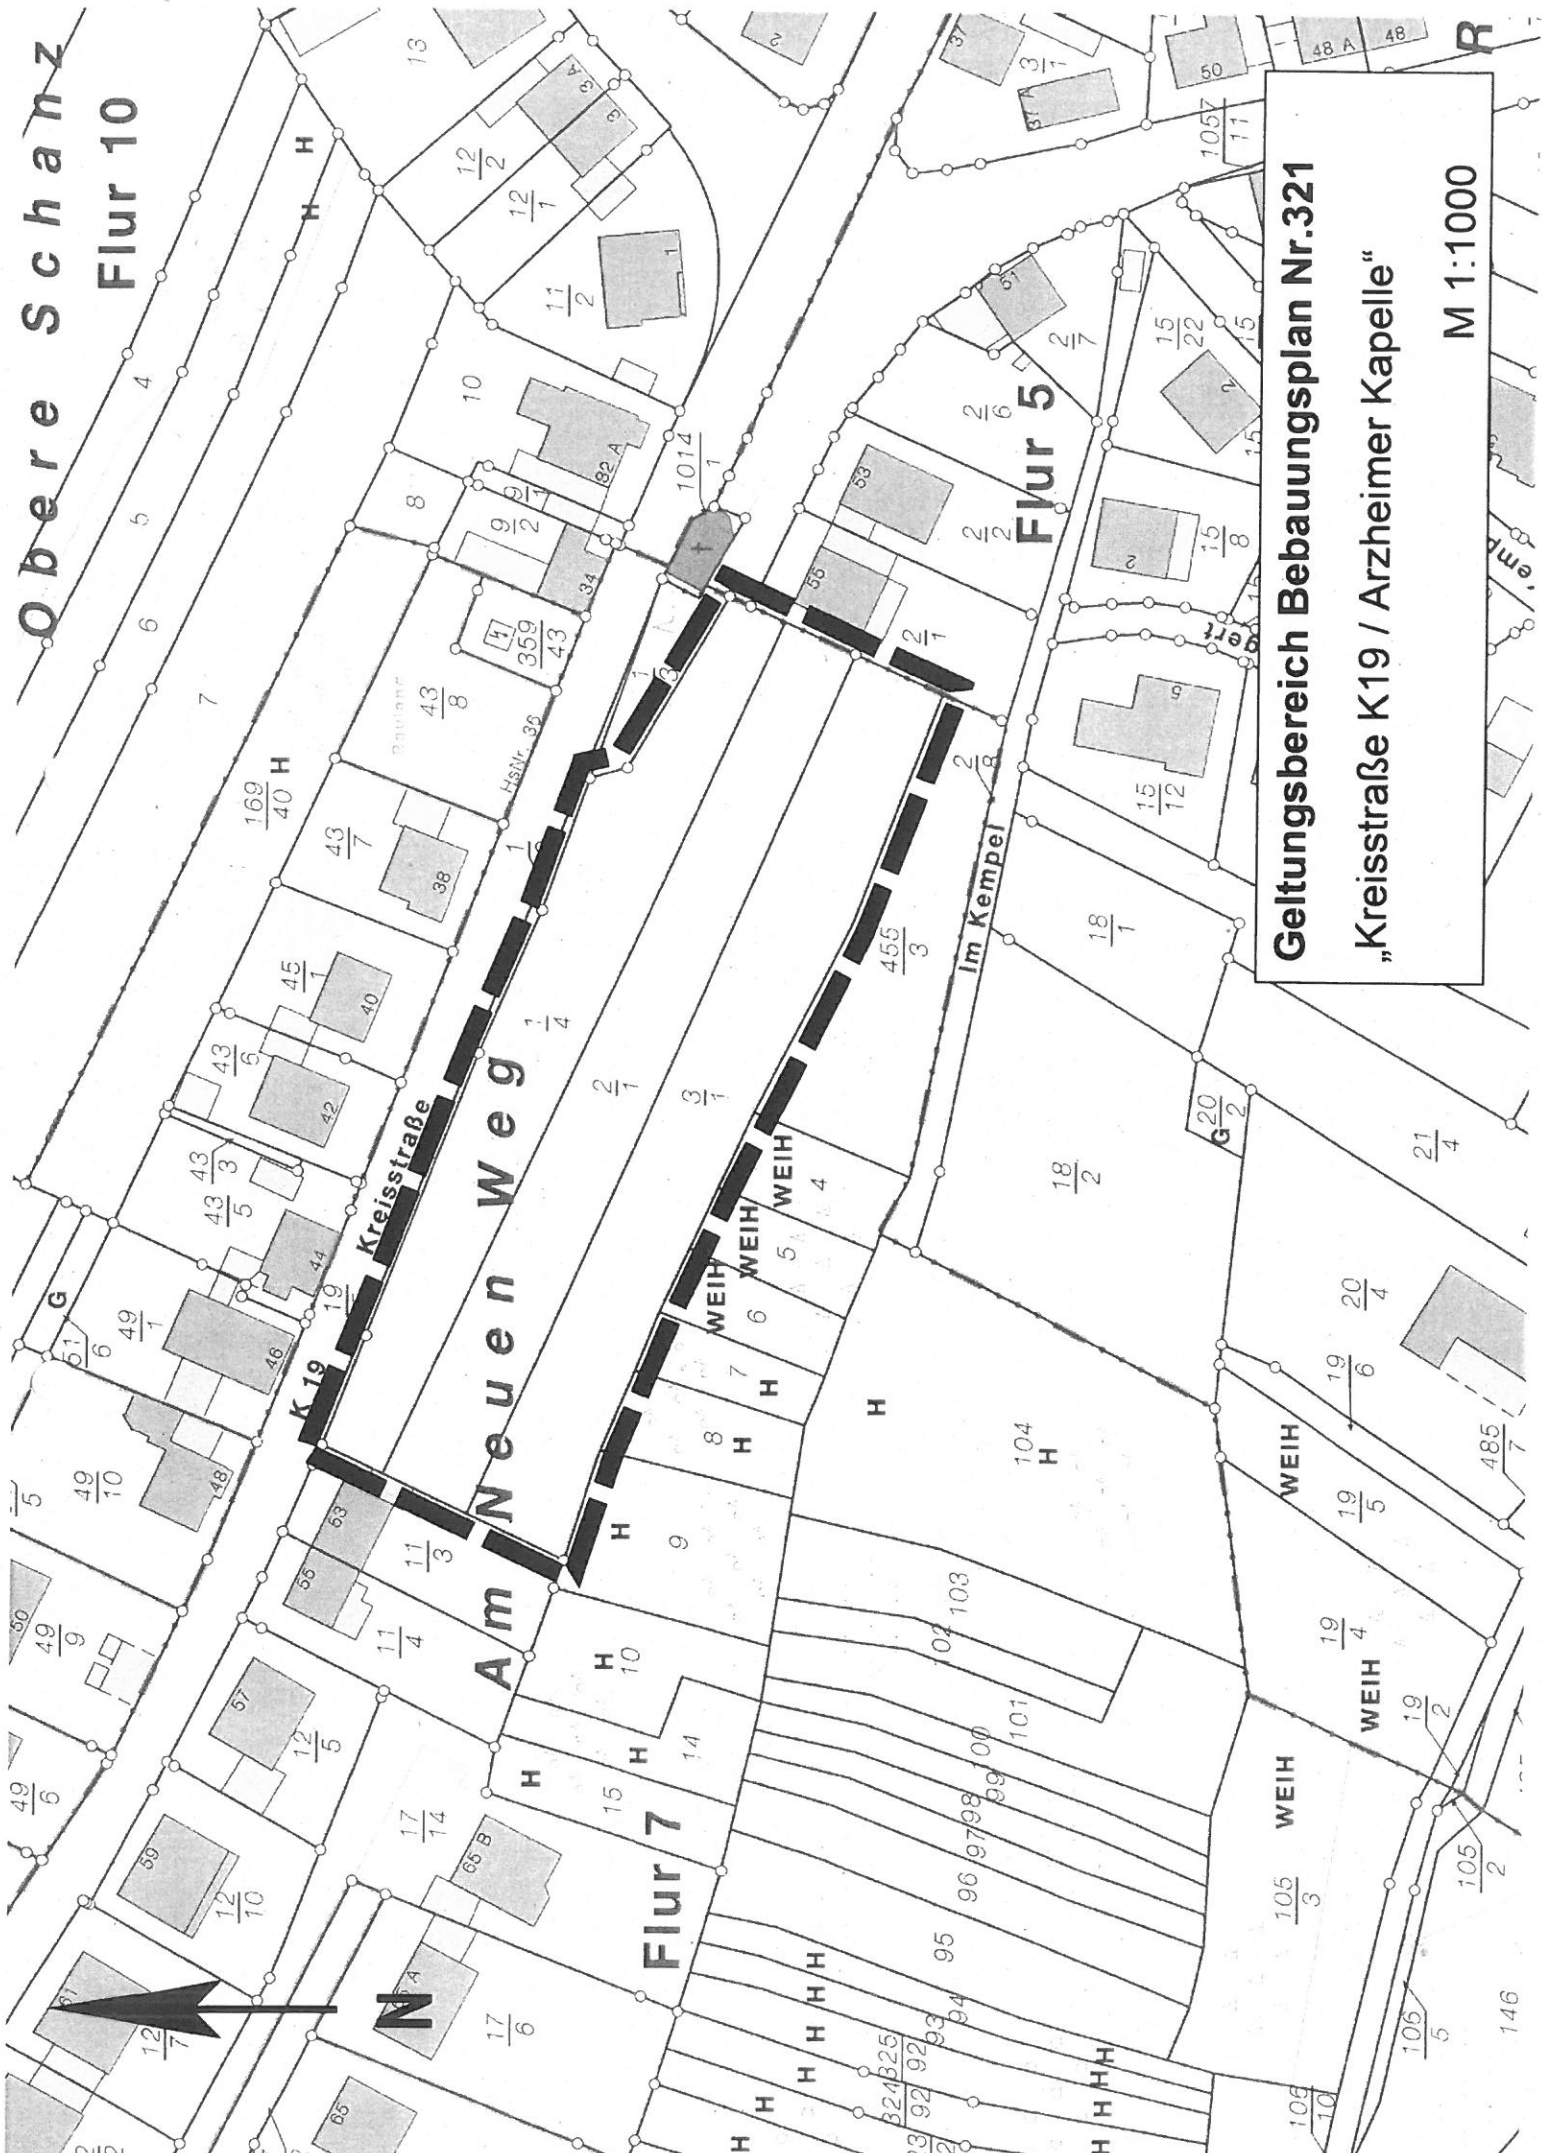

O b e r e S c h a n z
Flur 10

Geltungsbereich Bebauungsplan Nr.321
„Kreisstraße K19 / Arzheimer Kapelle“
M 1:1000

Kreisstraße
Am Neuen Weg

Flur 5

Flur 7