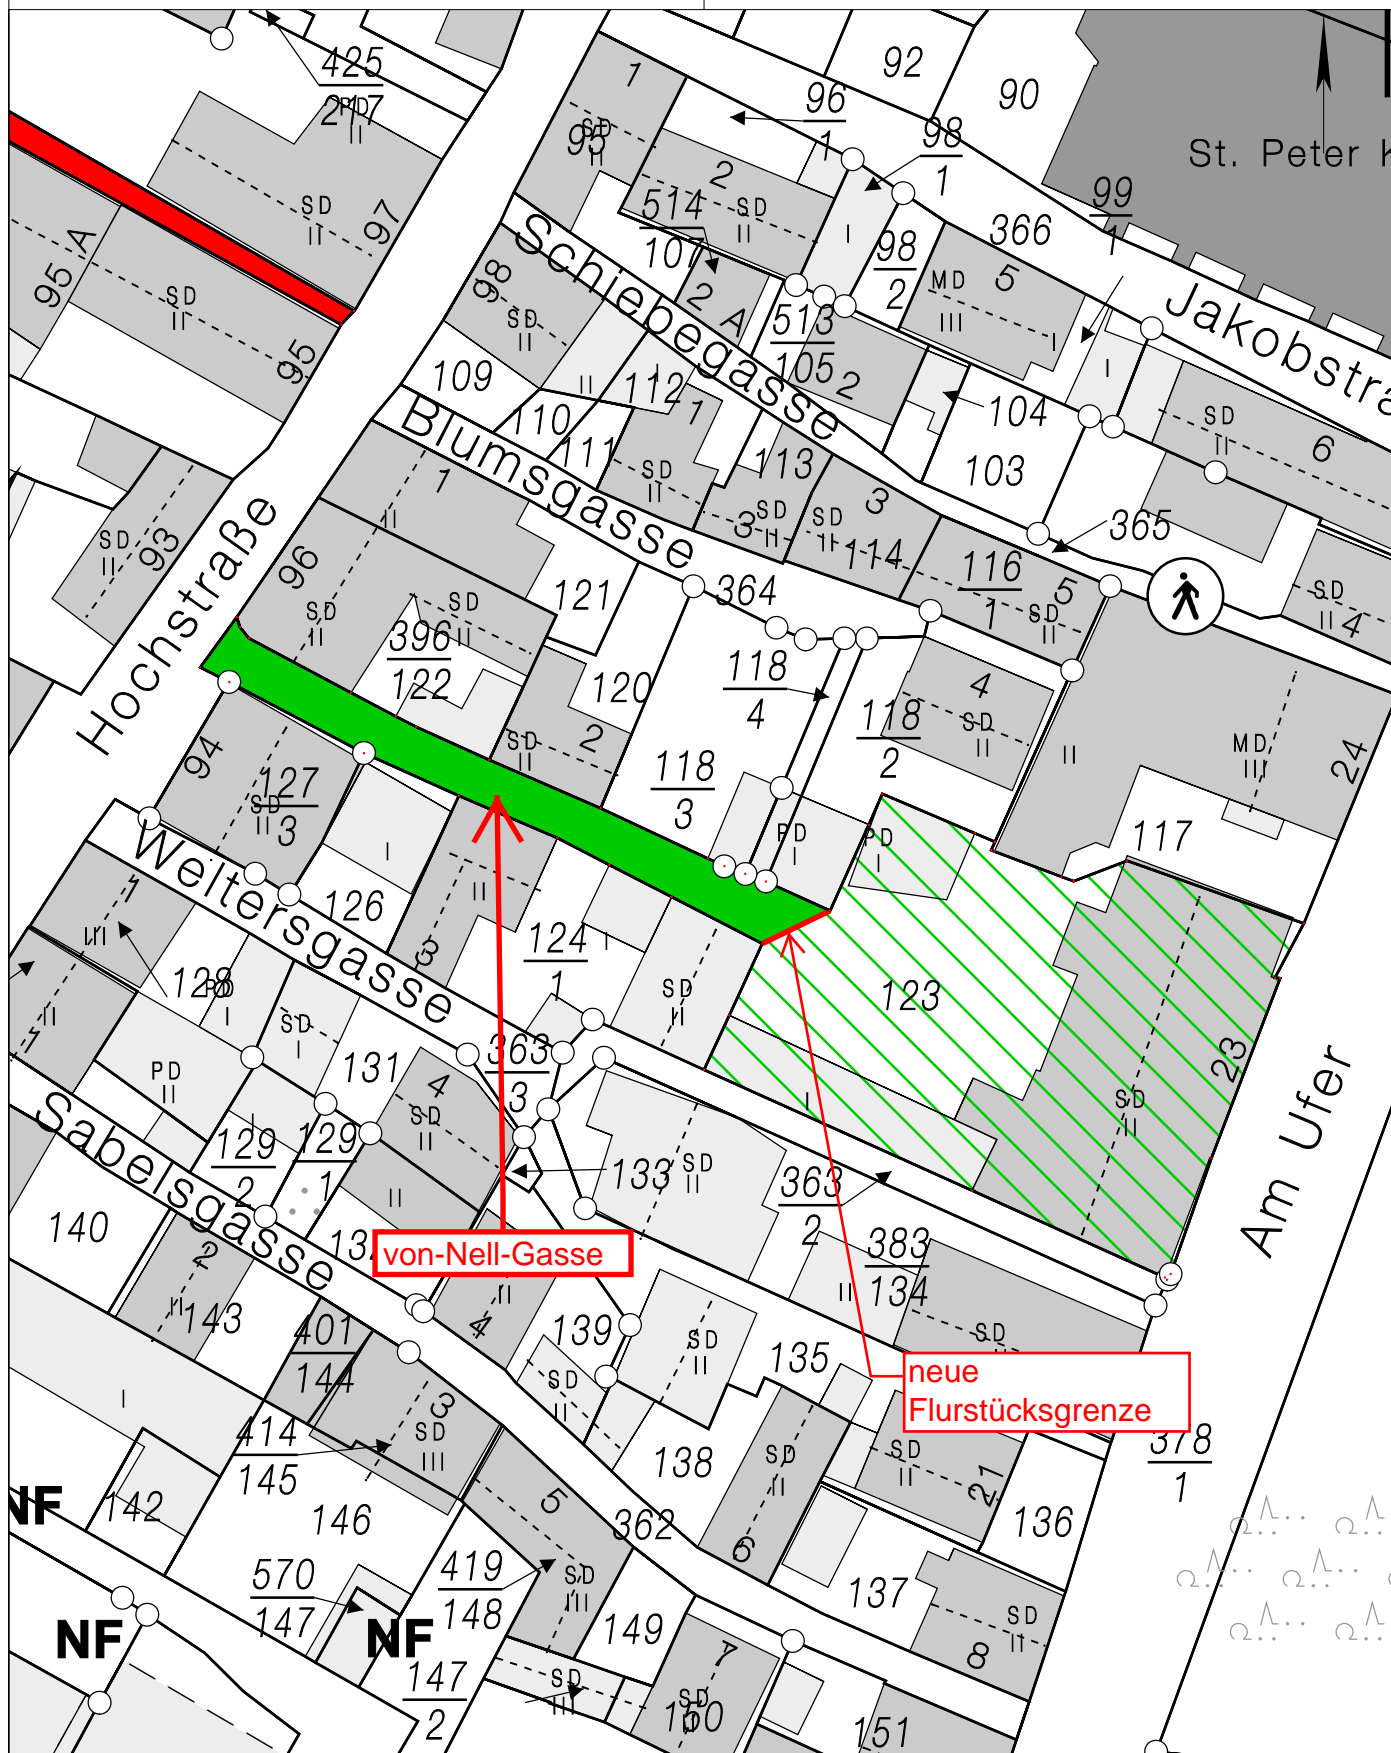

# Stadtverwaltung Koblenz

-- nur für den internen Gebrauch --

Gemarkung: Neuendorf

Flur : 20

22.08.2016

Flurstück : 123

ungefährer Maßstab: 1 : 500

k620101

NRA14A1211

Basiskarte: Liegenschaftskarte der Vermessungs- und Katasterverwaltung. - Die Geschossangaben entsprechen nicht der Definition Vollgeschoss nach Landesbauordnung. Vervielfältigungen für eigene, nicht gewerbliche Zwecke zugelassen. Vervielfältigungen für andere Zwecke, Veröffentlichungen oder deren Weitergabe an Dritte nur mit Genehmigung.