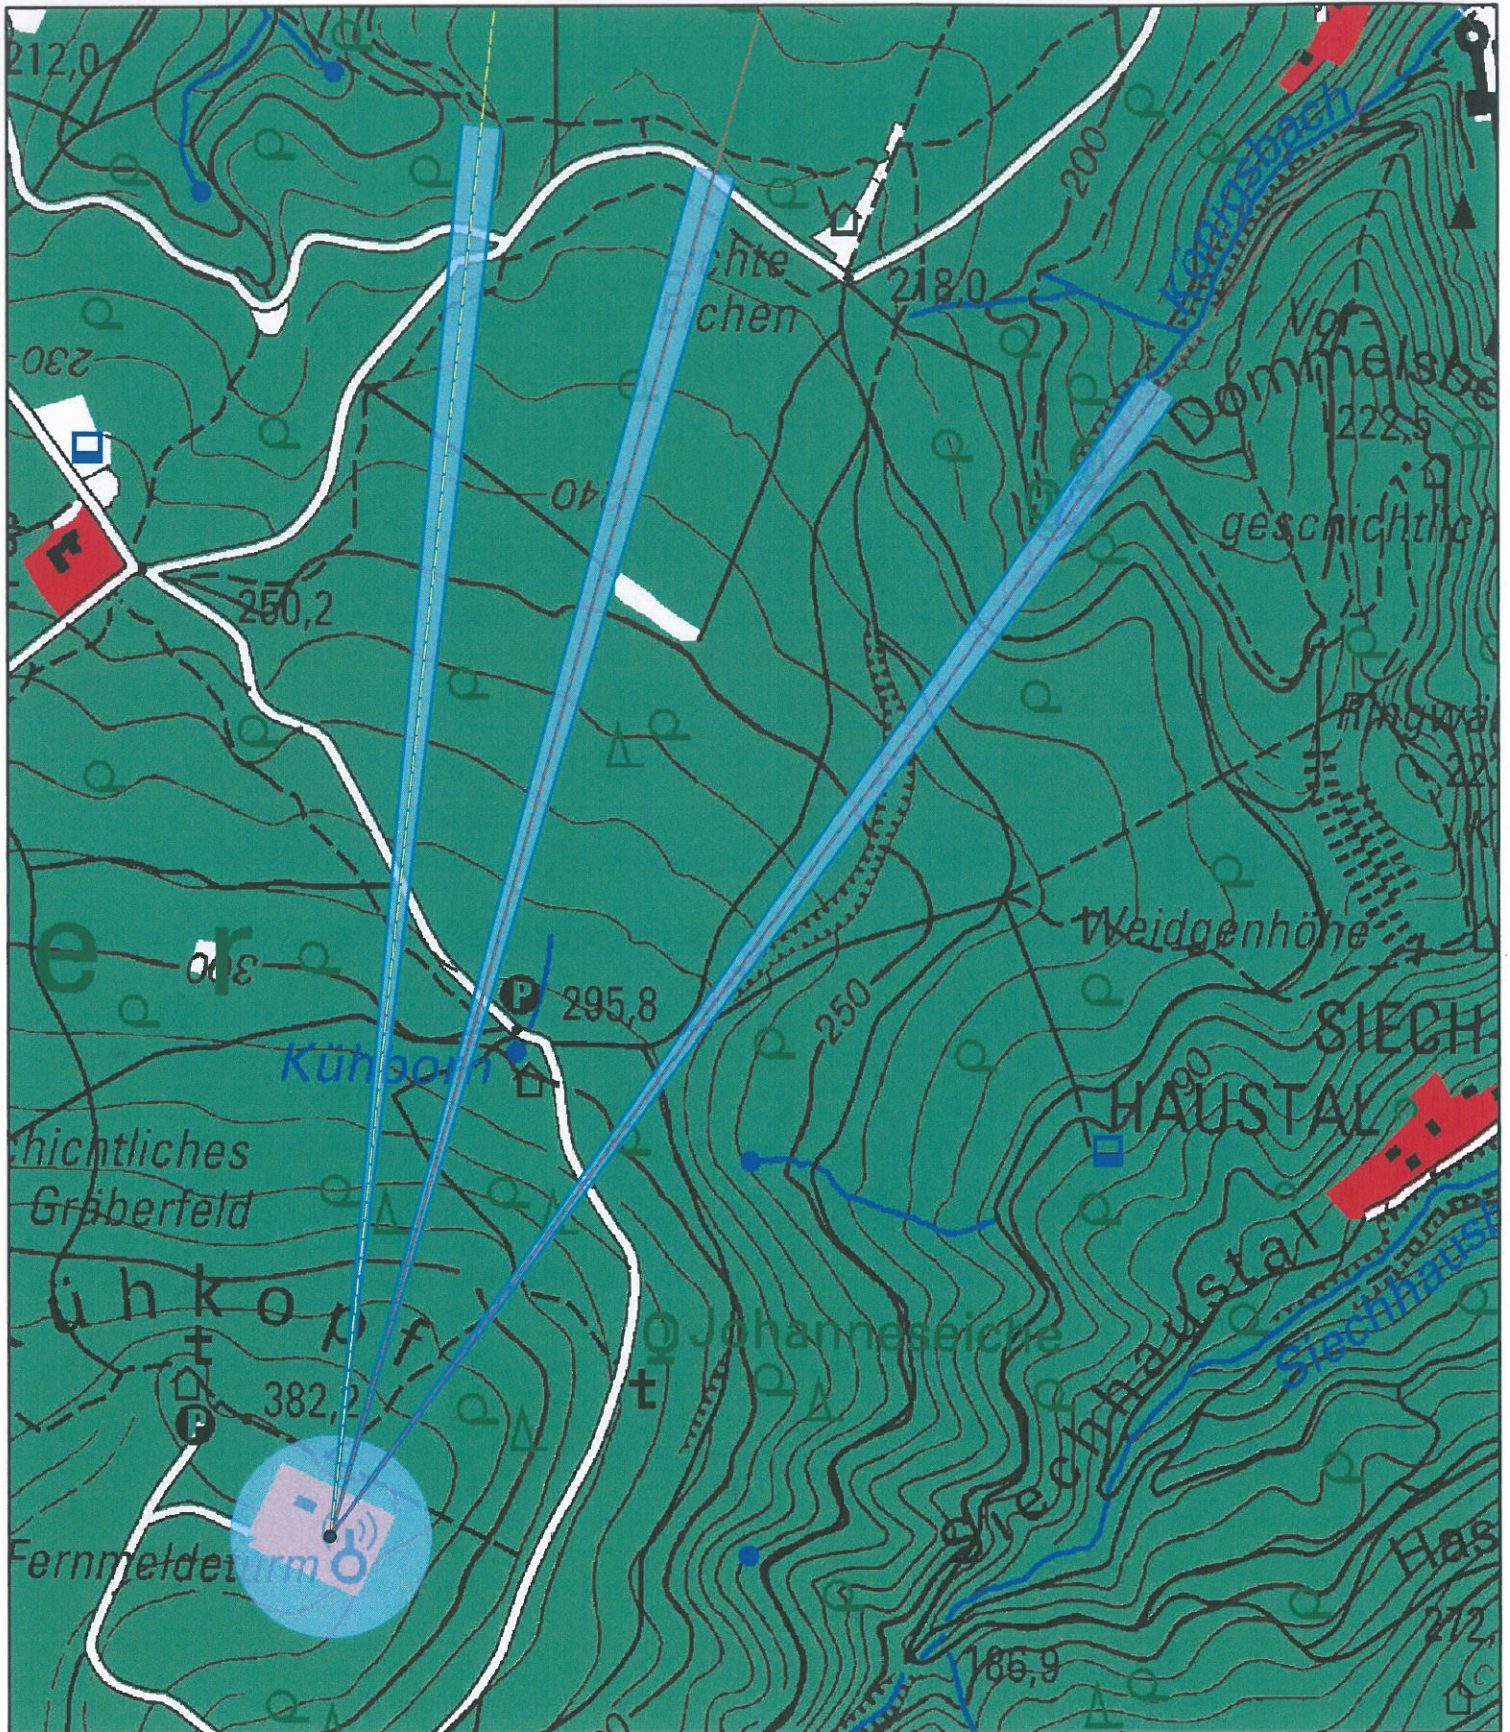

# Schutzbereich\_KOBLENZ

## Legende

- Strecke\_KOBLENZ\_HNR1079\_KOBLENZ
- Strecke\_KOBLENZ\_HNR1080\_KOBLENZ
- Strecke\_KOBLENZ\_BAD\_MARIENBERG
- Schutzbereiche\_KOBLENZ

Erstellt am: 19.01.2012  
durch: ISW Dez 3, SF Raht  
Maßstab: 1 : 7.500

0 105 210 420 630 840 Meter