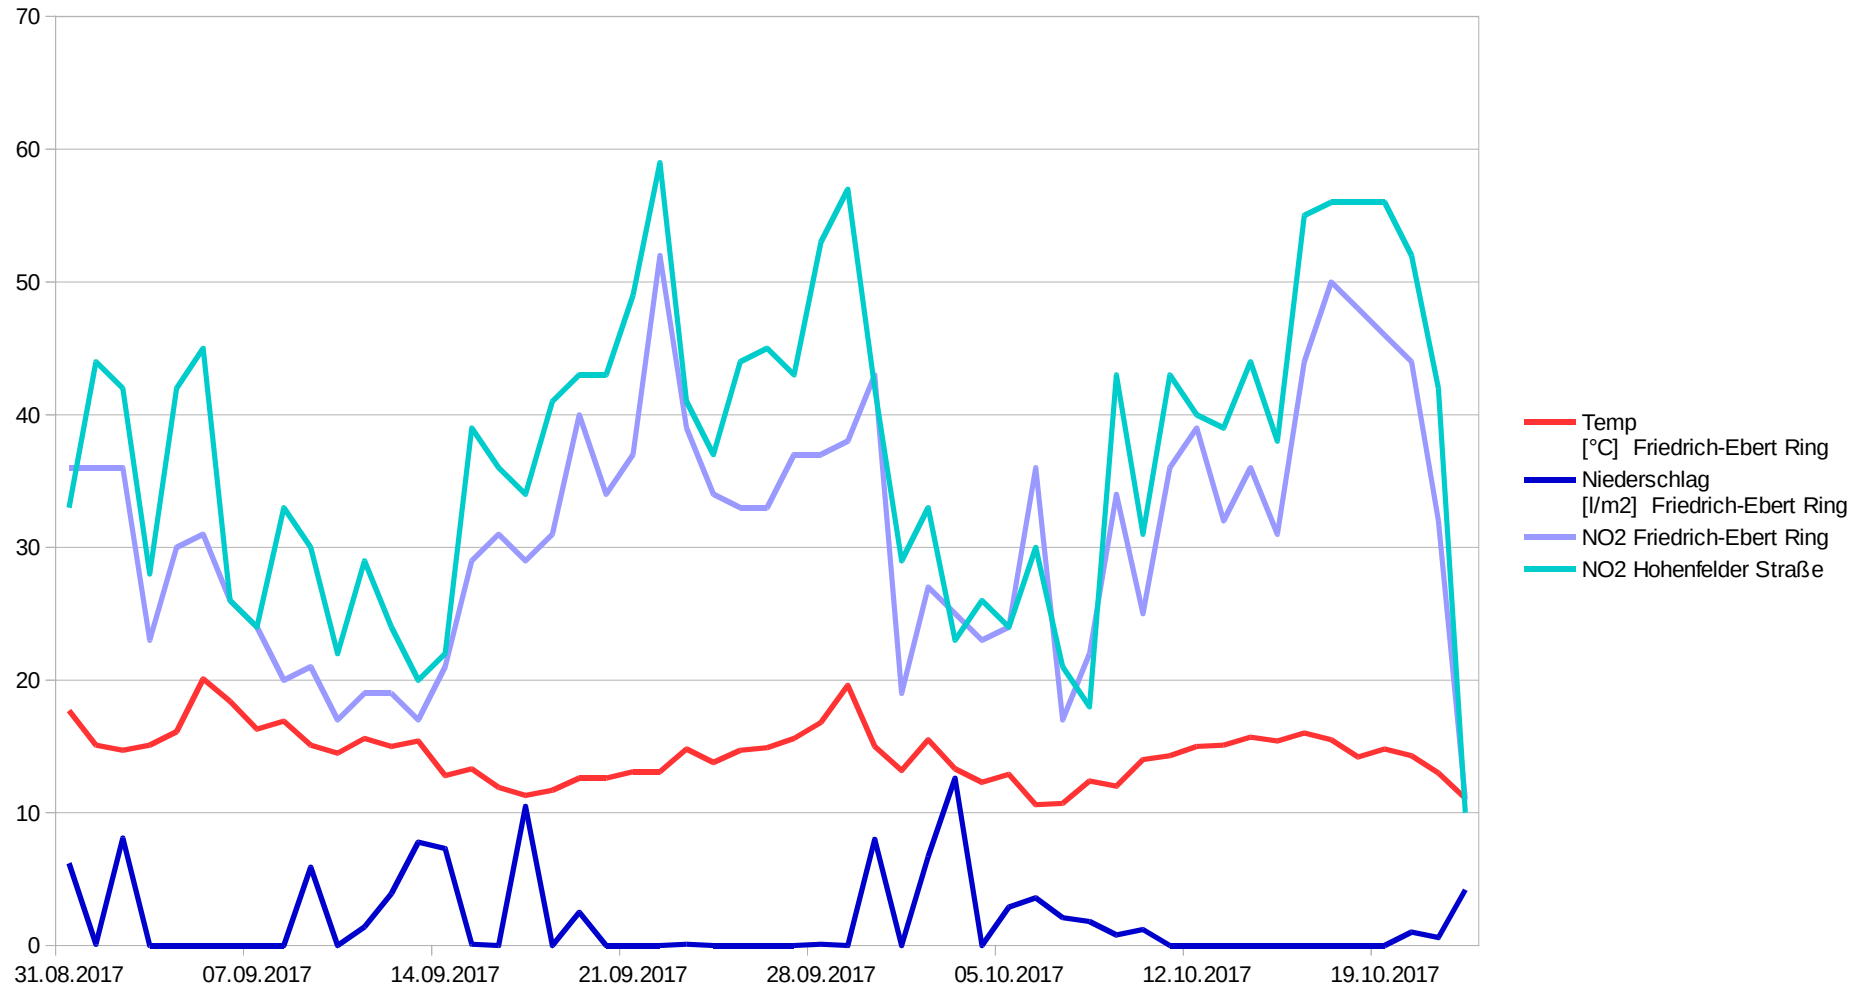

NO2-Werte in Relation zum Wetter

NO₂-Werte in Relation zum Wetter