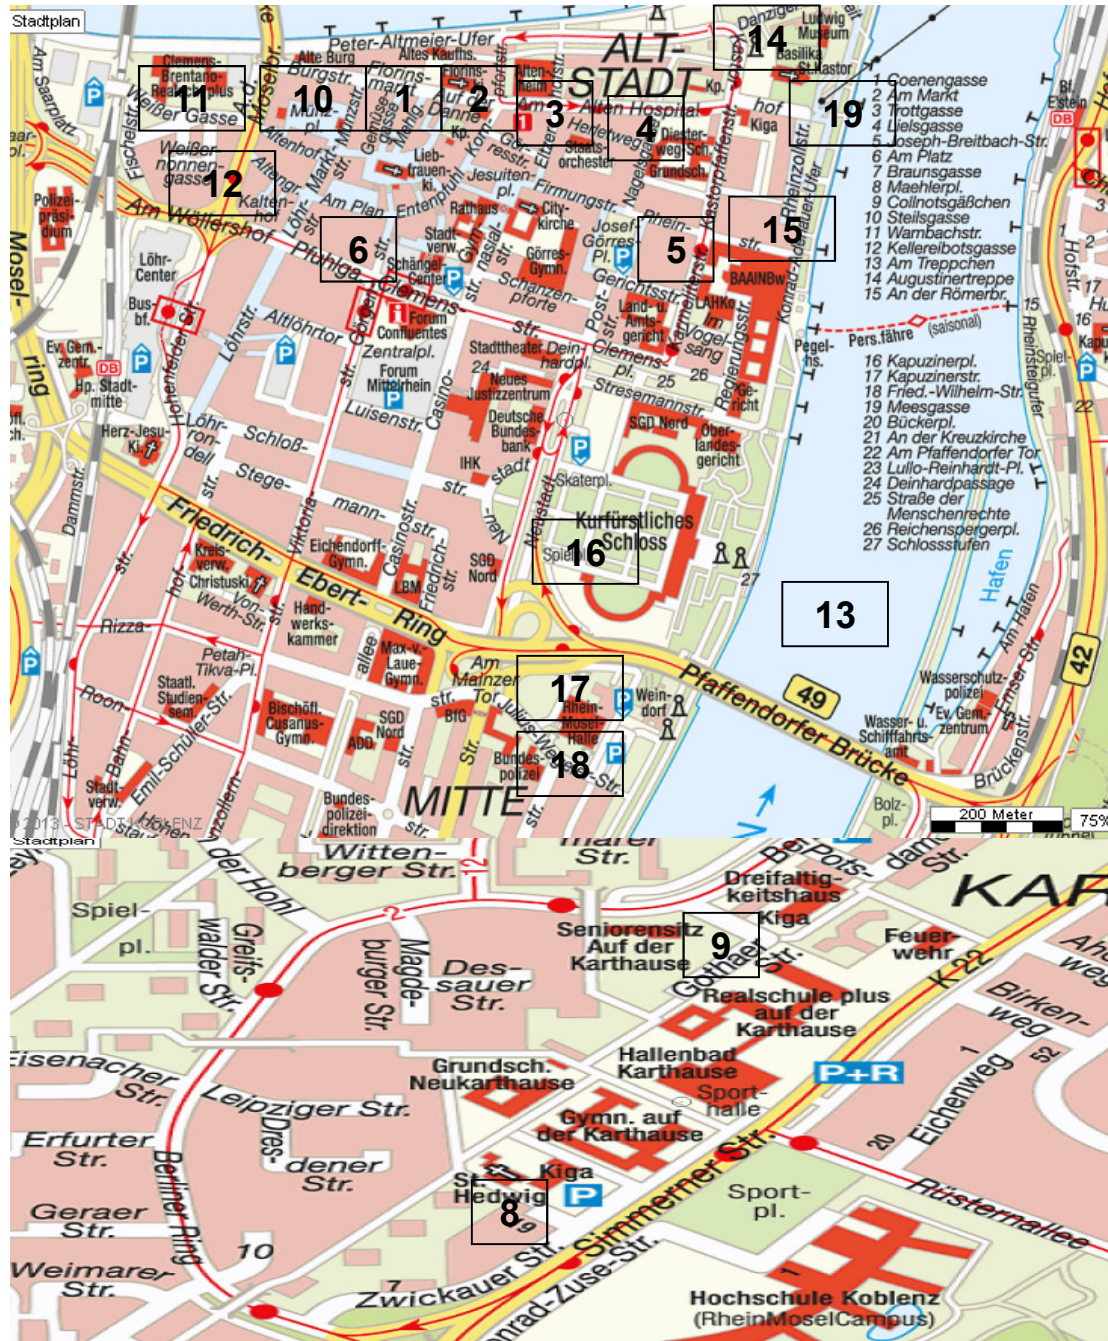

Elektrische Poller Koblenz, Übersicht

Tiefbauamt

- | | | | |
|-----|---------------------|--------------------------|------|
| 1. | Gemüsegasse, | Sperrung 11 Uhr – 5 Uhr, | 2009 |
| 2. | Florinspaffengasse, | Sperrung 11 Uhr – 5 Uhr, | 2008 |
| 3. | Eltzerhofstraße, | Sperrung 20 Uhr – 5 Uhr, | 2006 |
| 4. | Nagelsgasse, | Sperrung 20 Uhr – 5 Uhr, | 2006 |
| 5. | Görresplatz Ost, | Sperrung 11 Uhr – 5 Uhr, | 2011 |
| 6. | Görgenstraße, | Sperrung 11 Uhr – 5 Uhr, | 2007 |
| 7. | Bergstraße, | Sperrung 24 Stunden, | 2008 |
| 8. | Zwickauer Straße, | Sperrung 24 Stunden, | 2013 |
| 9. | Gothaer Straße, | Sperrung 24 Stunden, | 2013 |
| 10. | Paradies, | Sperrung 11 Uhr – 5 Uhr, | 2013 |
| 11. | Altenhof, | Sperrung 11 Uhr – 5 Uhr | 2017 |

Planung:

- | | | |
|-----|-------------|------|
| 12. | Altengraben | 2018 |
| 13. | Standorte ? | |

EB67

- | | | | |
|-----|------------------------|---------------------|------|
| 14. | Danziger Freiheit, | Sperrung 24 Stunden | 2011 |
| 15. | Konrad-Adenauer-Ufer, | Sperrung 24 Stunden | 2011 |
| 16. | Kurfürstliches Schloß, | Sperrung 24 Stunden | 2011 |

Rhein-Mosel-Halle / EB Touristik

- | | | | |
|-----|-------------------------|---------------------|------|
| 17. | Zufahrt Vorplatz Halle, | Sperrung 24 Stunden | 2013 |
| 18. | Abfahrt Vorplatz Halle, | Sperrung 24 Stunden | 2013 |