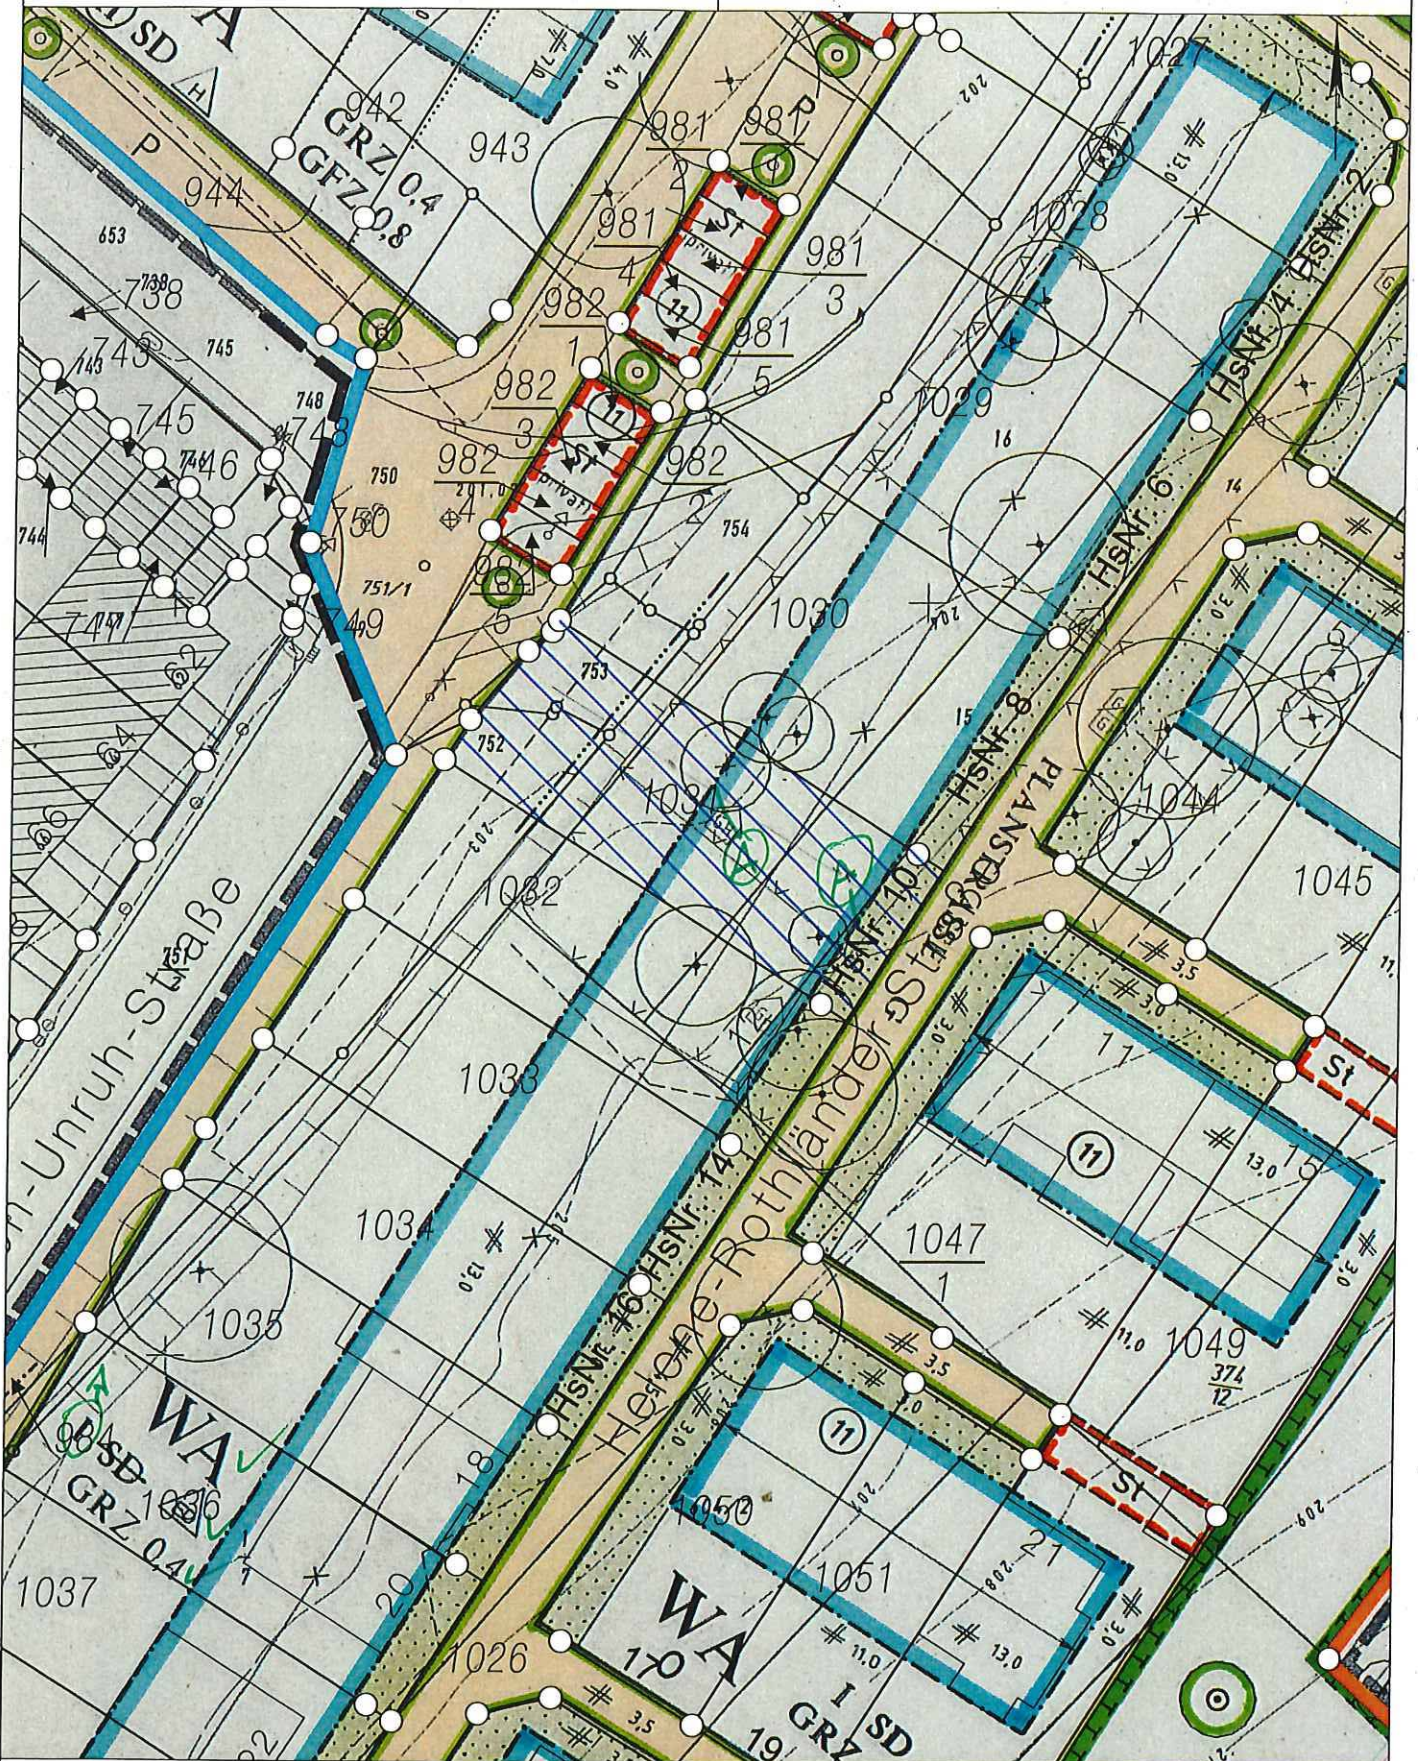

Stadtverwaltung Koblenz
-- nur für den internen Gebrauch --

P0042074

NRA61X012

Gemarkung: Arzheim

Flur : 6

Flurstück : 1031

ungefährer Maßstab: 1 : 500

13.09.2018

Basiskarte: Liegenschaftskarte der Vermessungs- und Katasterverwaltung. - Die Geschossangaben entsprechen nicht der Definition Vollgeschoss nach Landesbauordnung. Vervielfältigungen für eigene, nicht gewerbliche Zwecke zugelassen. Vervielfältigungen für andere Zwecke, Veröffentlichungen oder deren Weitergabe an Dritte nur mit Genehmigung.