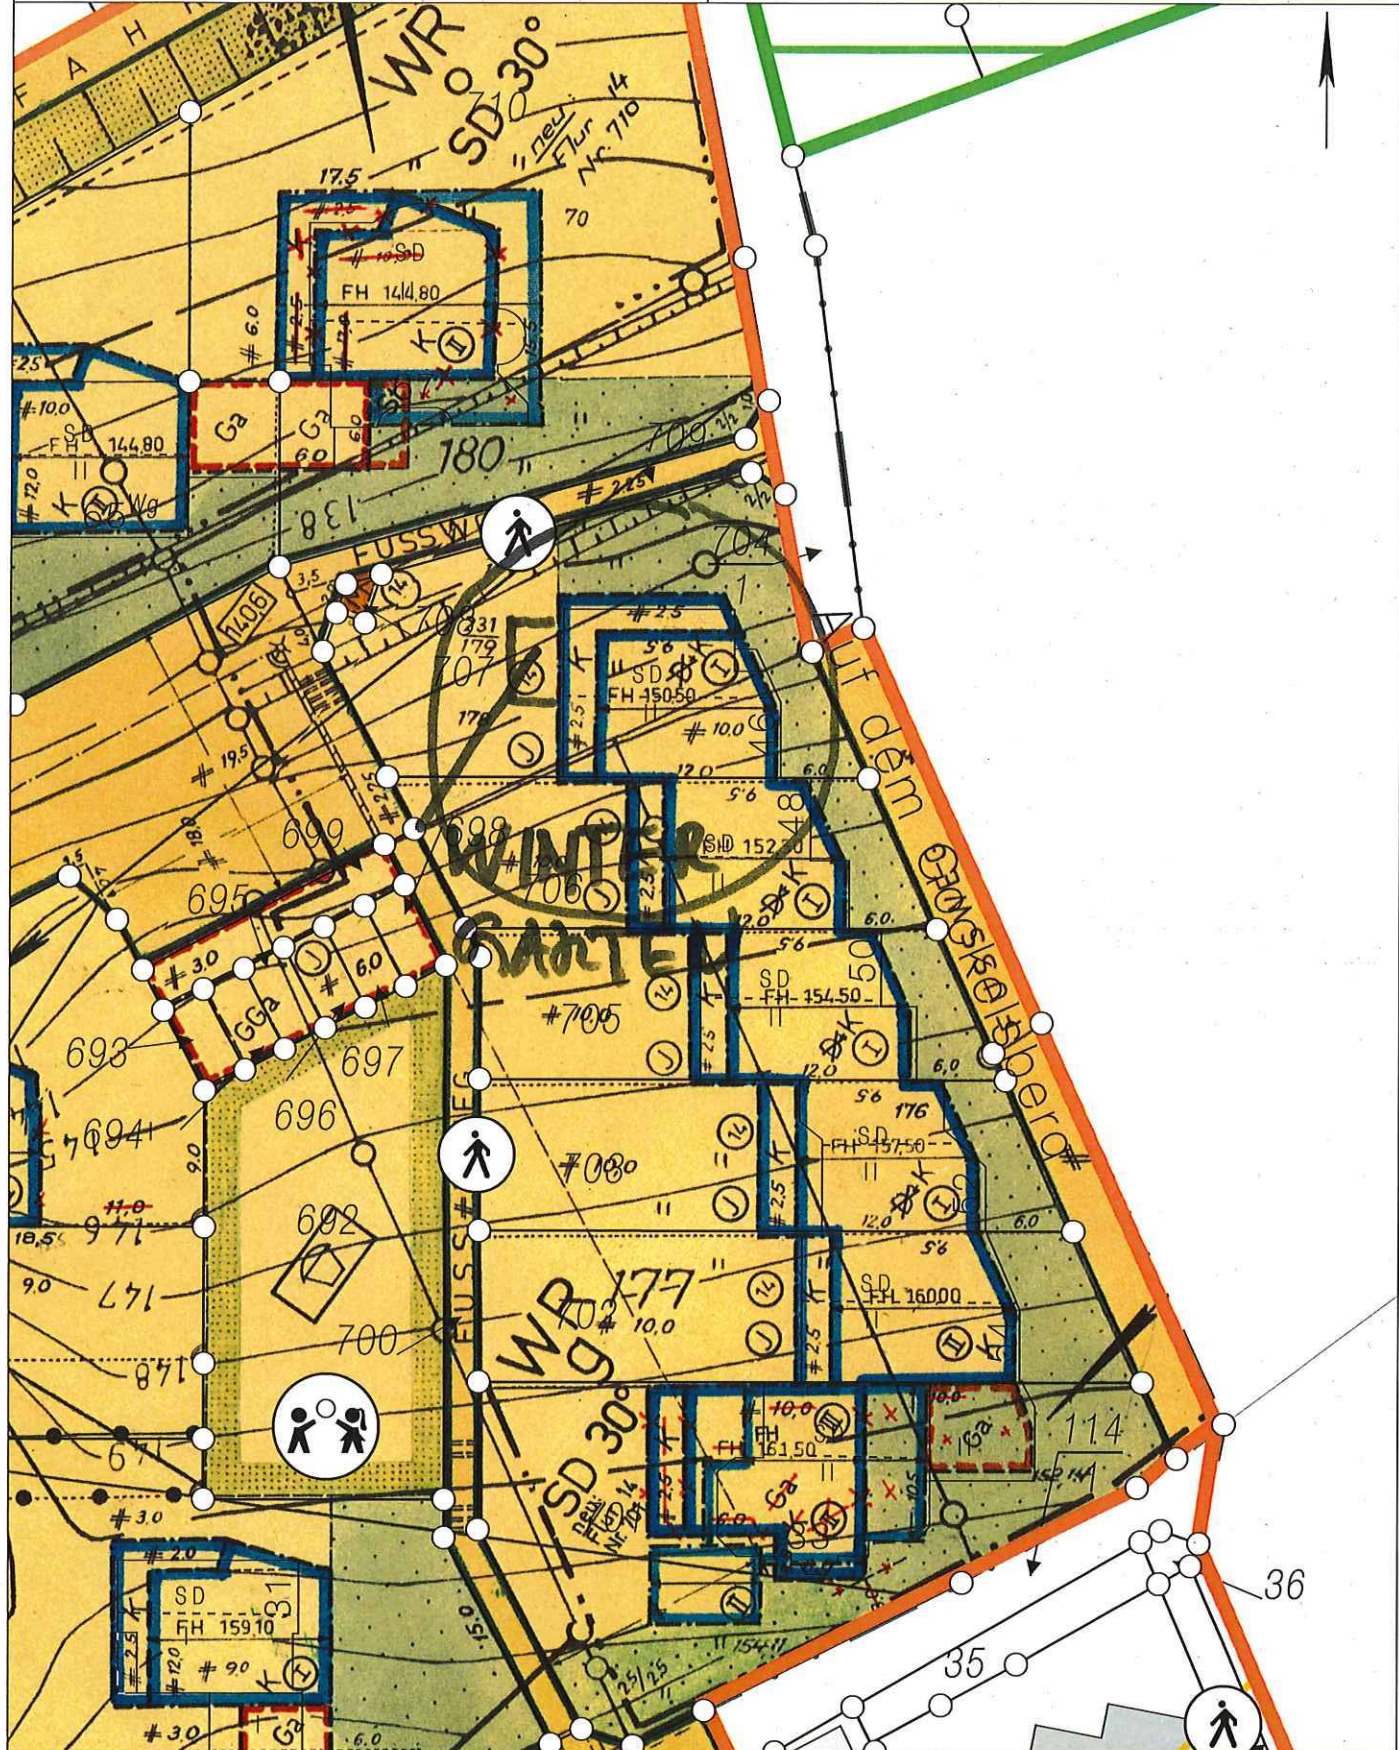

Stadtverwaltung Koblenz
 -- nur für den internen Gebrauch --

P0544596 NRA61X067

Gemarkung: Moselweiß

Flur : 14

21.03.2019

Flurstück : 706

ungefährer Maßstab: 1 : 500

Basiskarte: Liegenschaftskarte der Vermessungs- und Katasterverwaltung. - Die Geschossangaben entsprechen nicht der Definition Vollgeschoss nach Landesbauordnung. Vervielfältigungen für eigene, nicht gewerbliche Zwecke zugelassen. Vervielfältigungen für andere Zwecke, Veröffentlichungen oder deren Weitergabe an Dritte nur mit Genehmigung.

Basiskarte: Liegenschaftskarte der Vermessungs- und Katasterverwaltung. - Die Geschossangaben entsprechen nicht der Definition Vollgeschoss nach Landesbauordnung.
Vervielfältigungen für eigene, nicht gewerbliche Zwecke zugelassen. Vervielfältigungen für andere Zwecke, Veröffentlichungen oder deren Weitergabe an Dritte nur mit Genehmigung.

56075 Koblenz

8 Glasfelder-

250cm

UKNa

350cm ~~300cm~~

Uk Rinne

200cm

600cm

47,25 m²