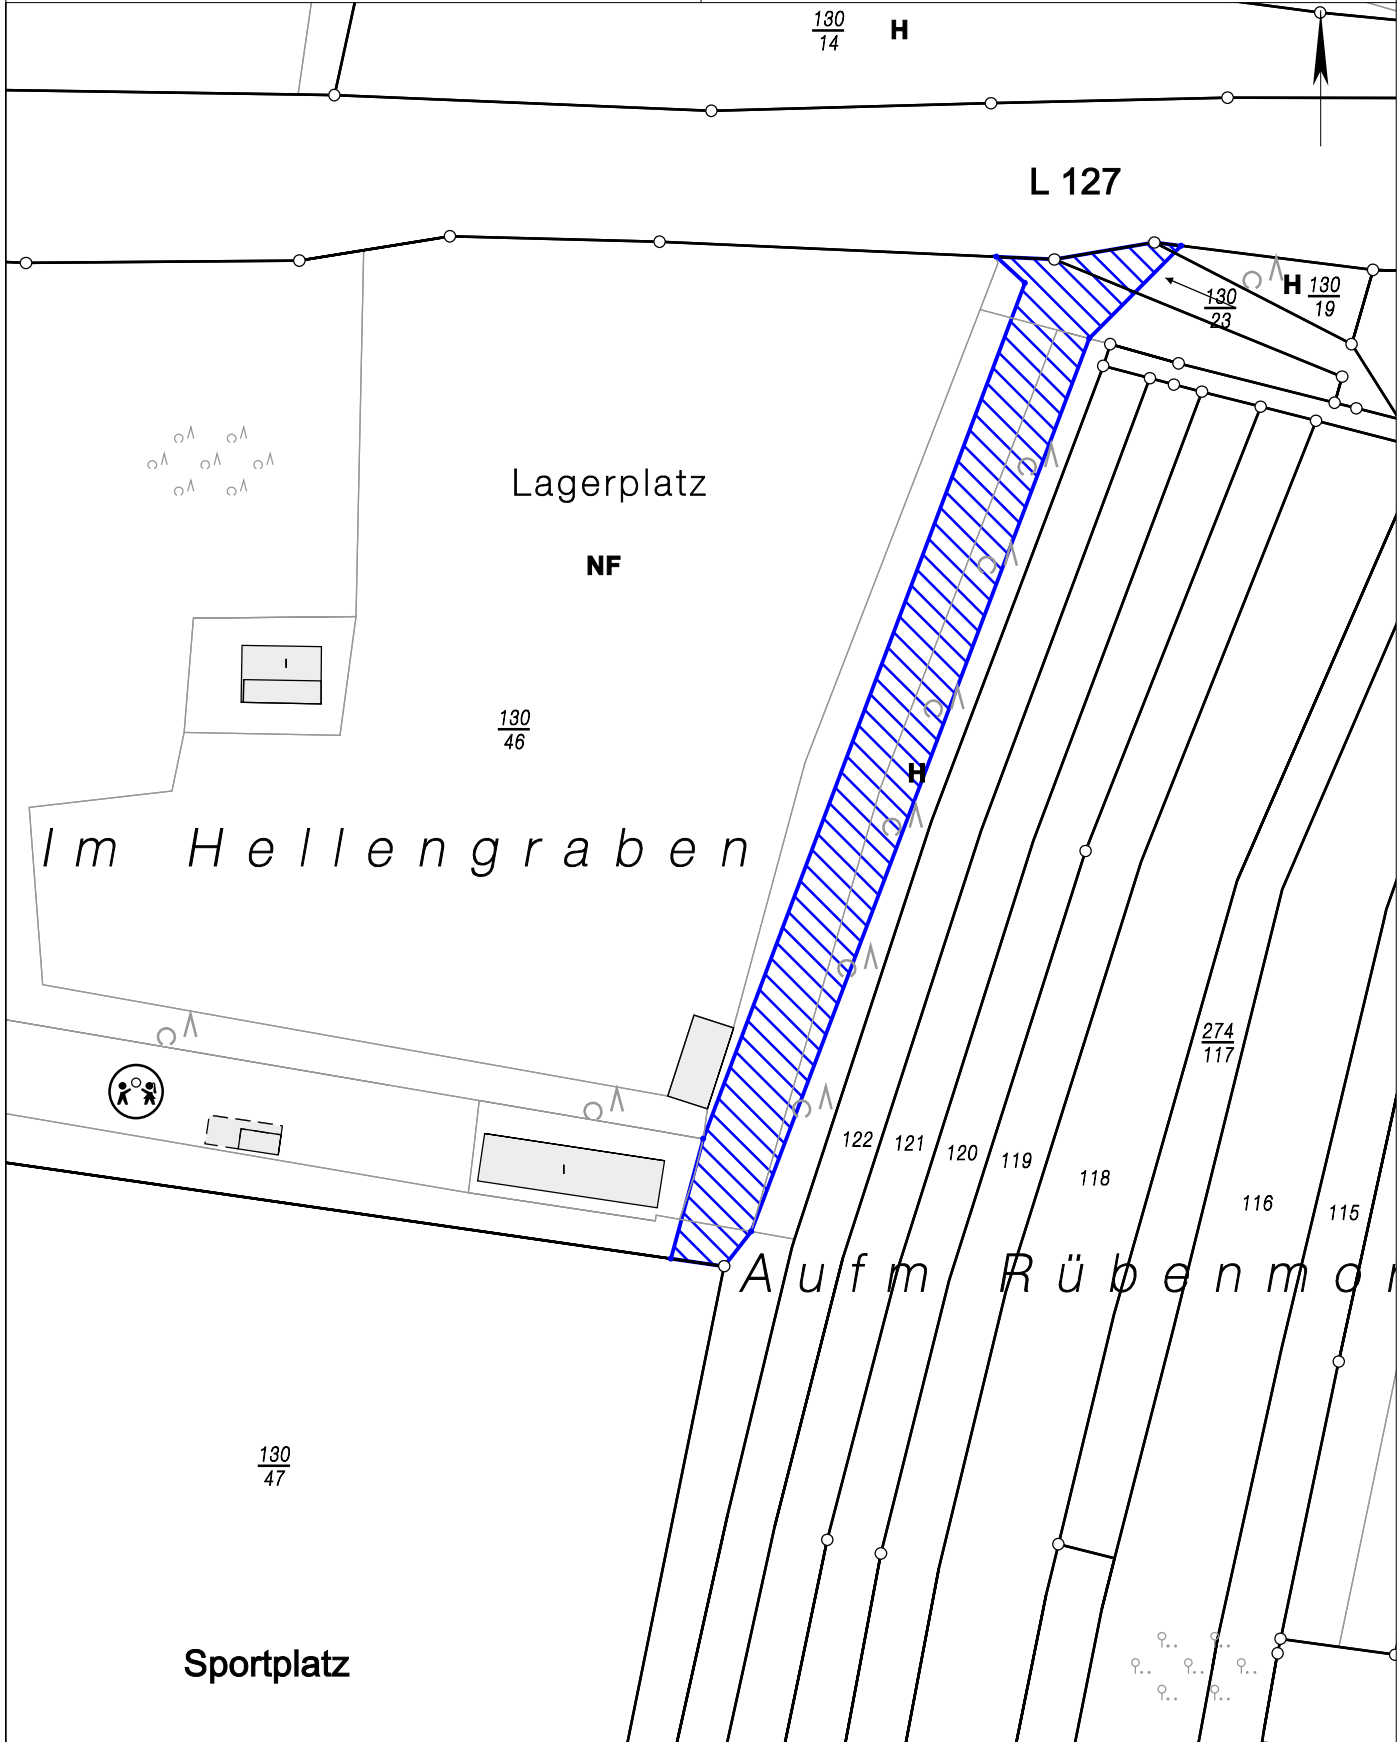

**Stadtverwaltung Koblenz**

-- nur für den internen Gebrauch --

p0215298

NRA62X017

Gemarkung: **Niederberg**

Flur : **6**

Flurstück : **130/46**

ungefährer Maßstab: **1 : 1000**

07.02.2019

Basiskarte: Liegenschaftskarte der Vermessungs- und Katasterverwaltung. - Die Geschossangaben entsprechen nicht der Definition Vollgeschoss nach Landesbauordnung. Vervielfältigungen für eigene, nicht gewerbliche Zwecke zugelassen. Vervielfältigungen für andere Zwecke, Veröffentlichungen oder deren Weitergabe an Dritte nur mit Genehmigung.