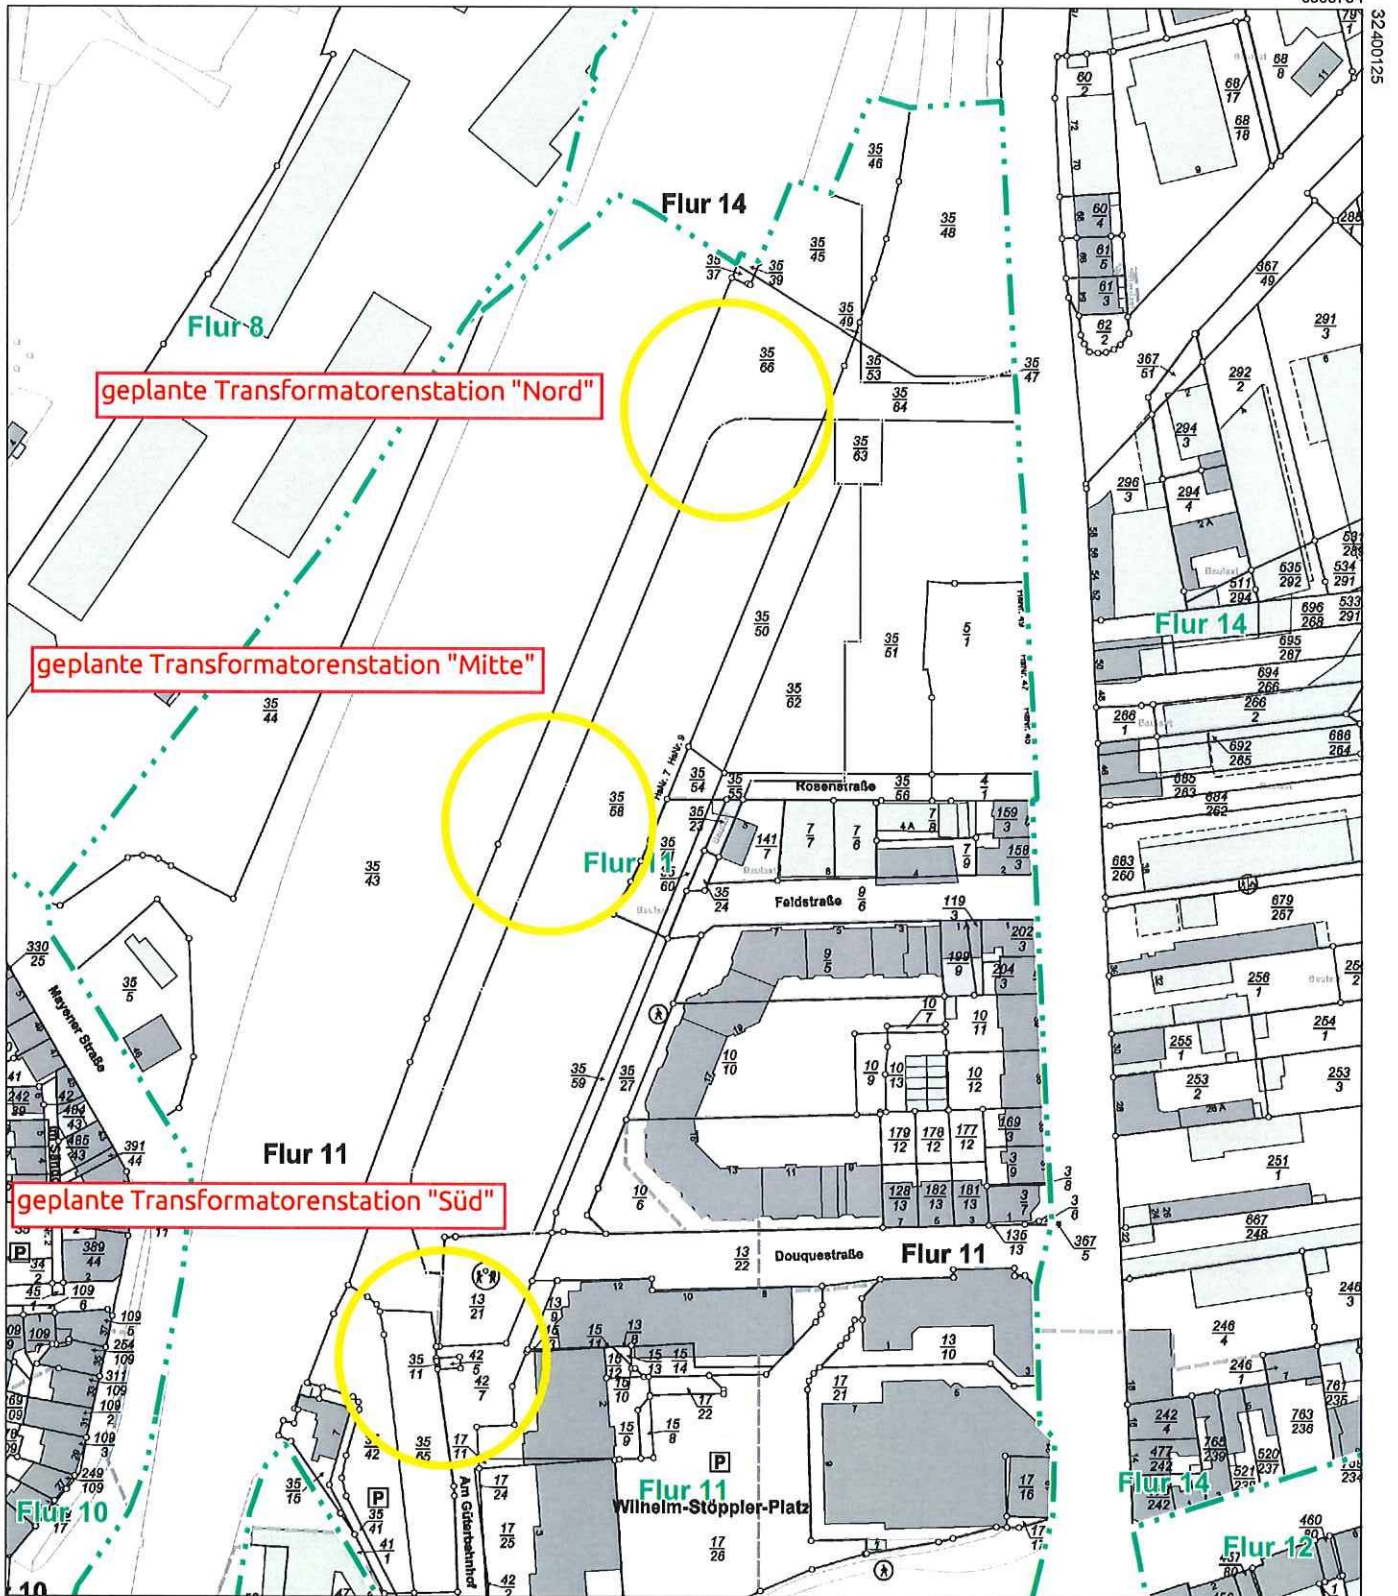

Auszug aus den Geobasisinformationen

Liegenschaftskarte

Rheinland-Pfalz

VERMESSUNGS- UND
KATASTERAMT
OSTEIFEL-HUNS RÜCK

Hergestellt am 04.11.2020

Flurstück: 11
Flur: 11
Gemarkung: Neudorf

Gemeinde: Koblenz
Landkreis: Stadt Koblenz

Am Wasserturm 5a
56727 Mayen

5580334

Maßstab 1 : 2 000 0 20 40 60 Meter

Vervielfältigungen für eigene Zwecke sind zugelassen. Eine unmittelbare oder mittelbare Vermarktung, Umwandlung oder Veröffentlichung der Geobasisinformationen bedarf der Zustimmung der zuständigen Vermessungs- und Katasterbehörde (§12 Landesgesetz über das amtliche Vermessungswesen).