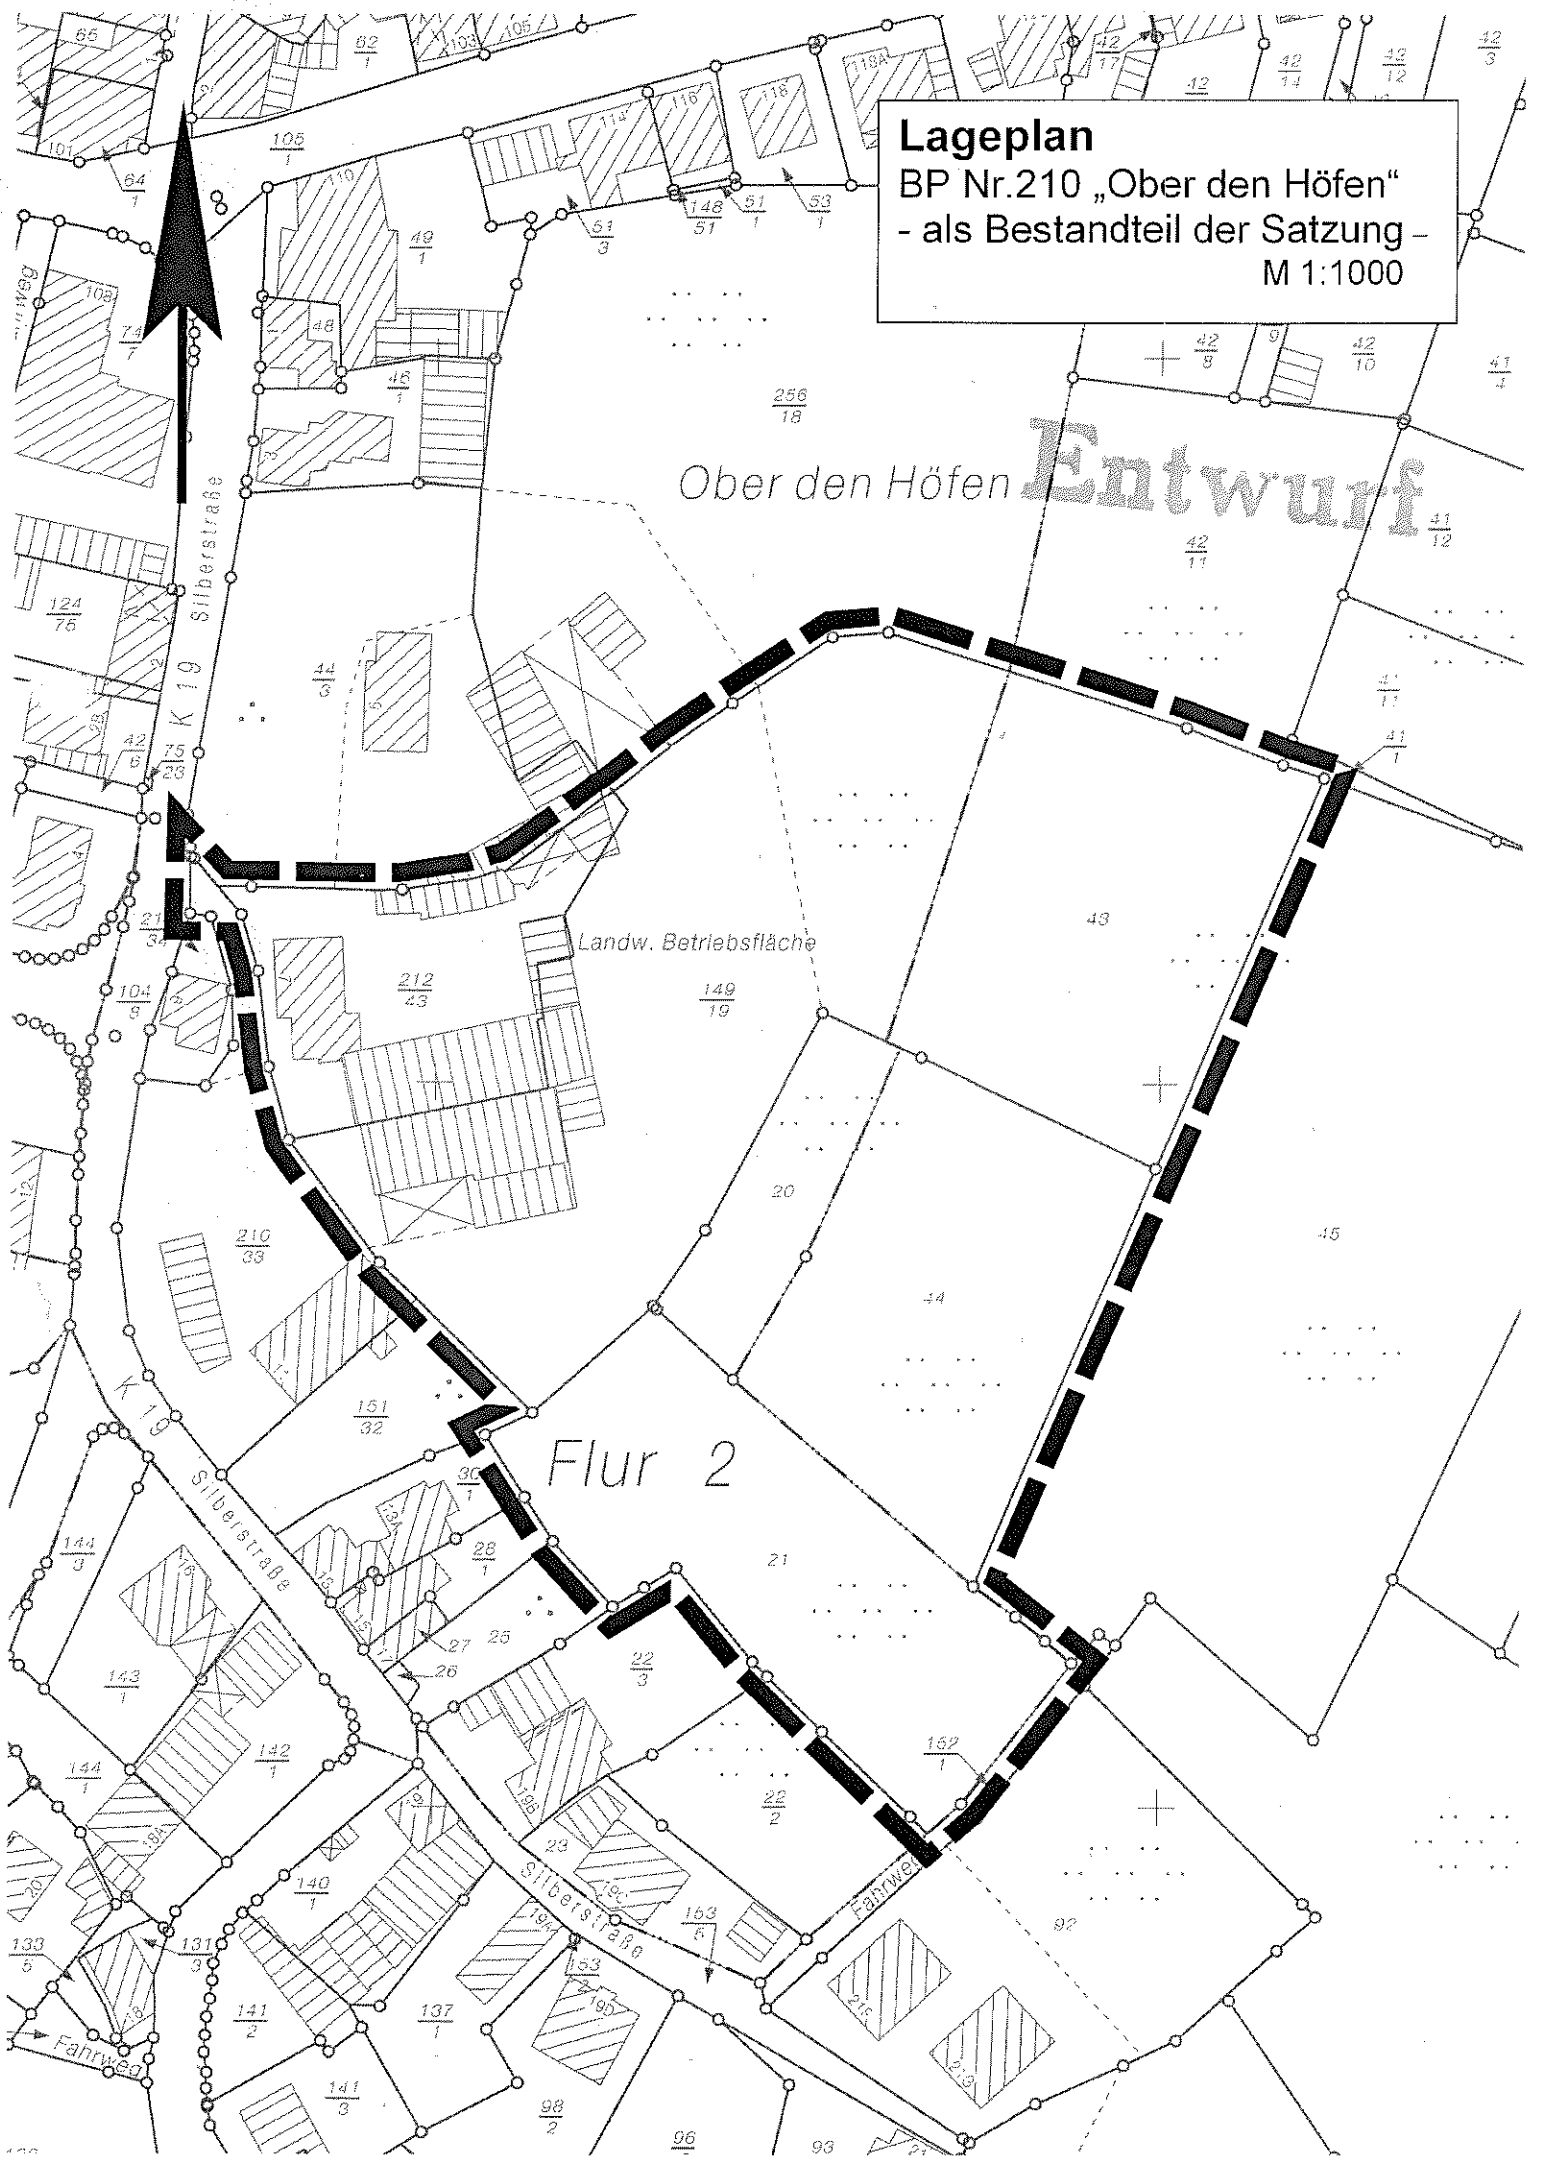

Lageplan

BP Nr.210 „Ober den Höfen“

- als Bestandteil der Satzung -

M 1:1000

Ober den Höfen Entwurf

Flur 2

Landw. Betriebsfläche

Silberstraße

Silberstraße

Silberstraße

Fährweg

Fährweg

Fährweg