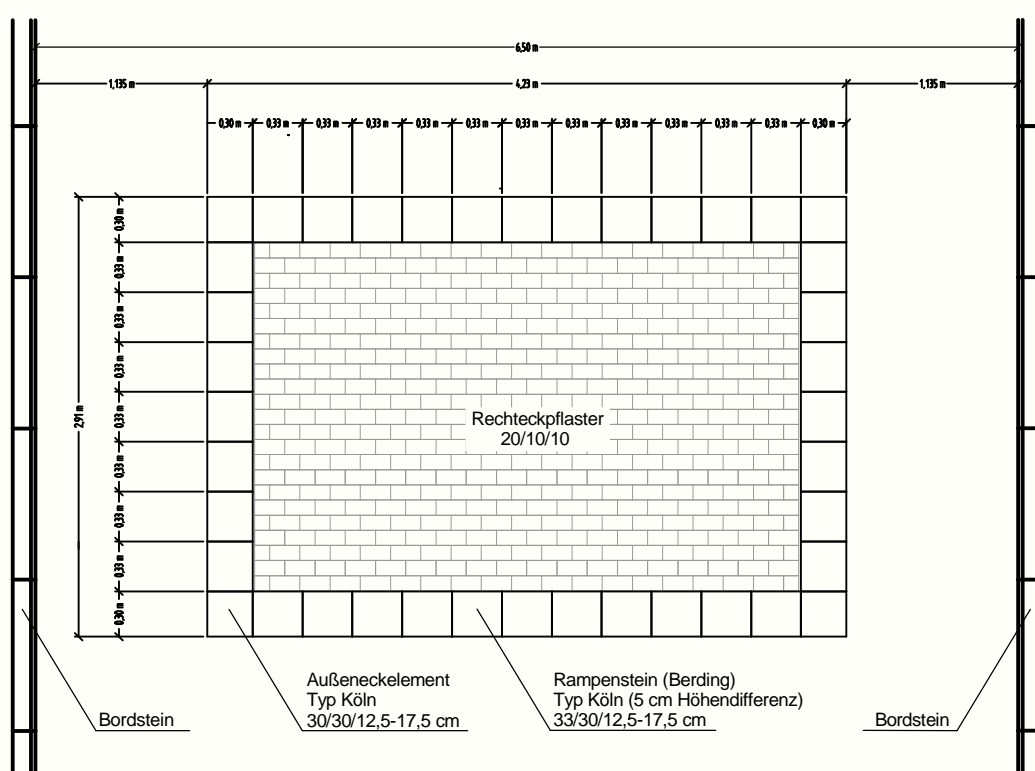

Y 3399219.107
X 5580358.795

Y 3399405.285
X 5580358.797

Parkplatz

Turnhalle

Spielplatz

Bolzplatz

UR 14

Detail 1:50

Projekt
Am Fort Konstantin
hier: Berliner Kissen

Titel
Lageplan

Koblenz, 10.12.2012

Maßstab
1:250

Plan-Nr.:

01.129/08.11/02.01

Bearbeiter

Waszkiewicz

Y 3399364.037
X 5580146.188