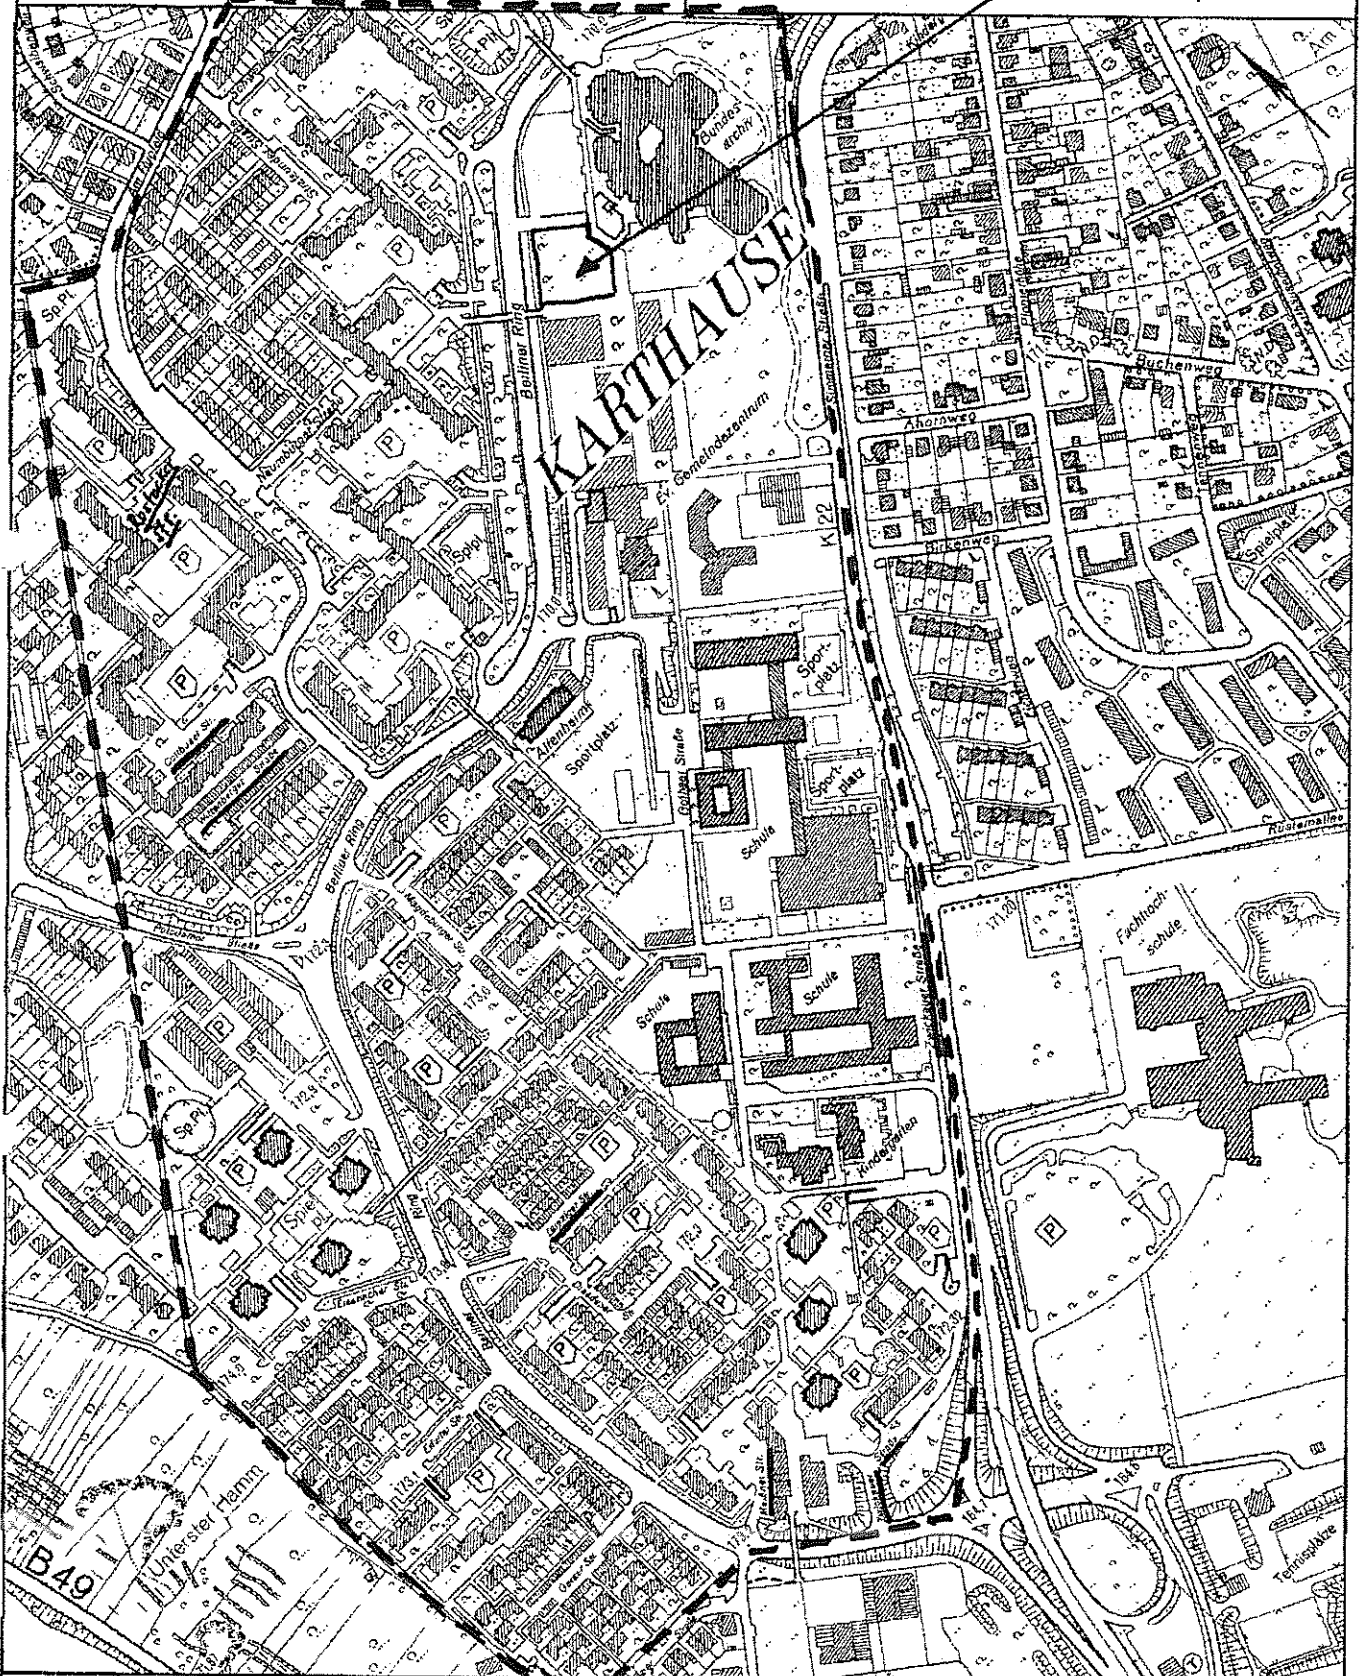

Stadtverwaltung  
Koblenz  
Stadtvermessungsamt

Gemarkung : Koblenz  
Flur :  
Flurstück :  
Maßstab 1:5000

vorgesehenes  
Baugebiete

Koblenz, 11.07.2001

Vervielfältigungen für eigene, nicht gewerbliche Zwecke zugelassen.