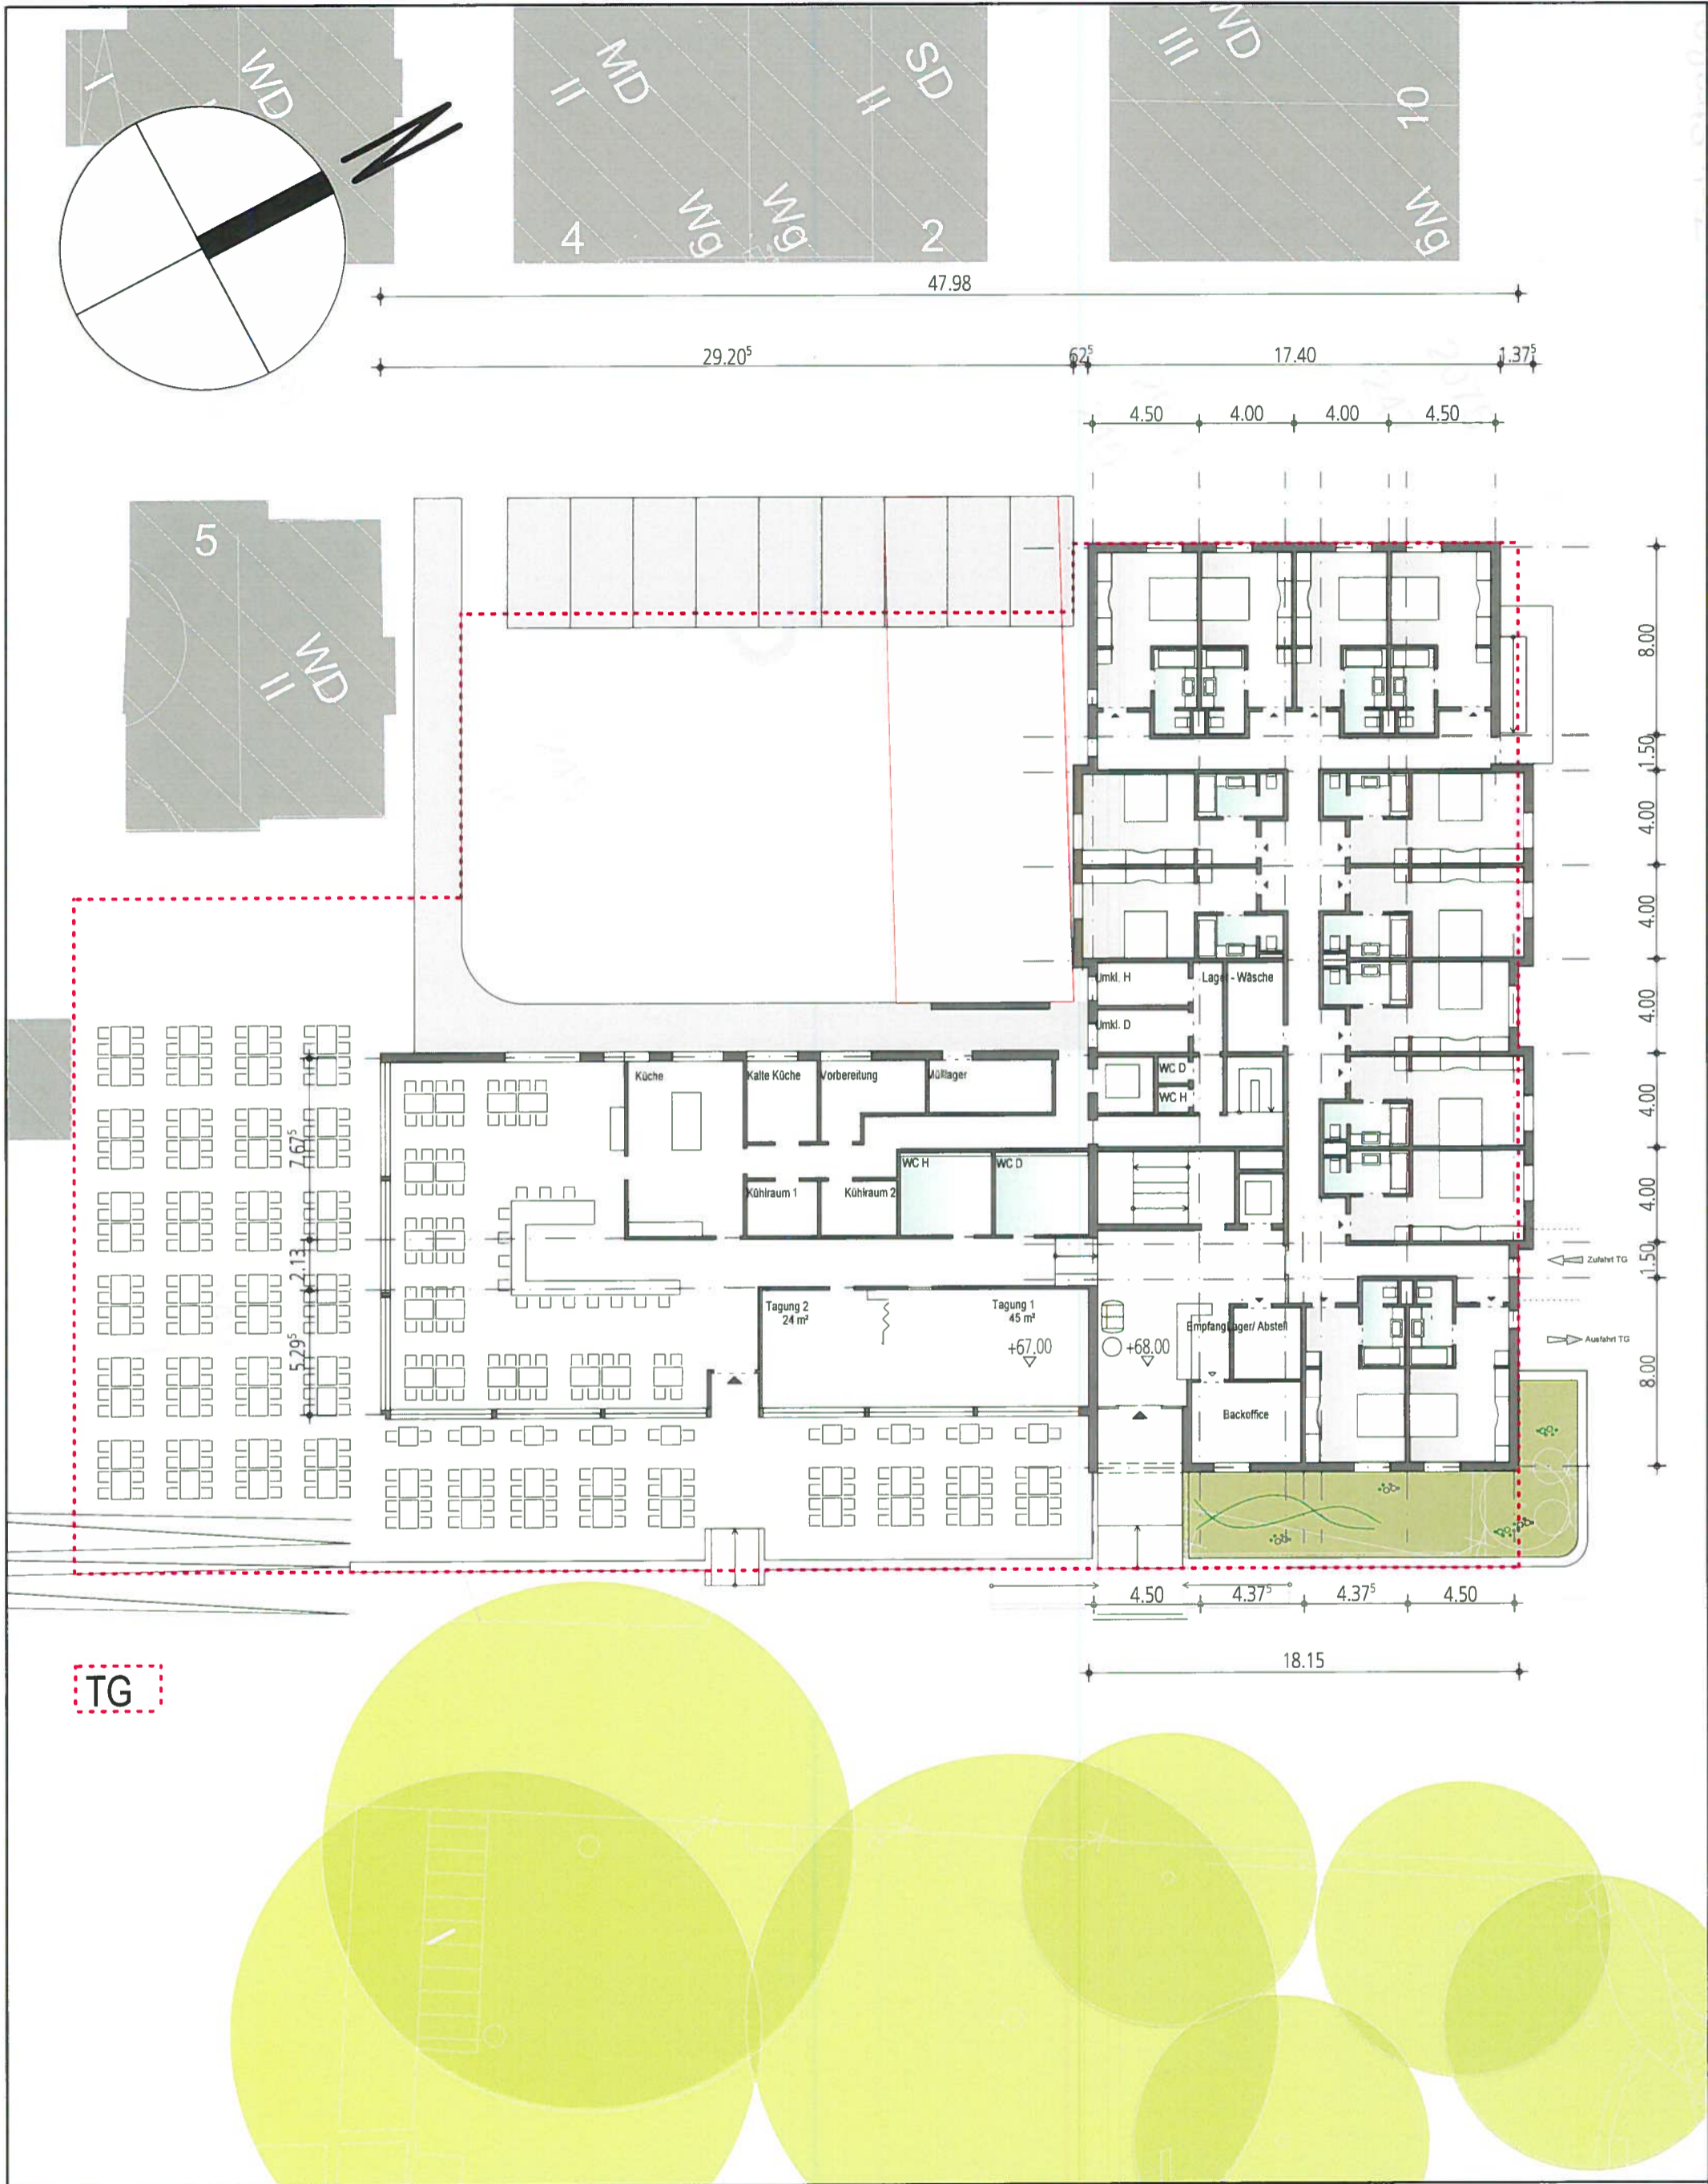

TG

CAFE' RHEINANLAGE REGELGESCHOSS

MASSSTAB 1:250

DATUM 06.12.2013

CAFE' RHEINANLAGE ERDGESCHOSS

MASSTAB 1:250

J. Schmidt

Reyher