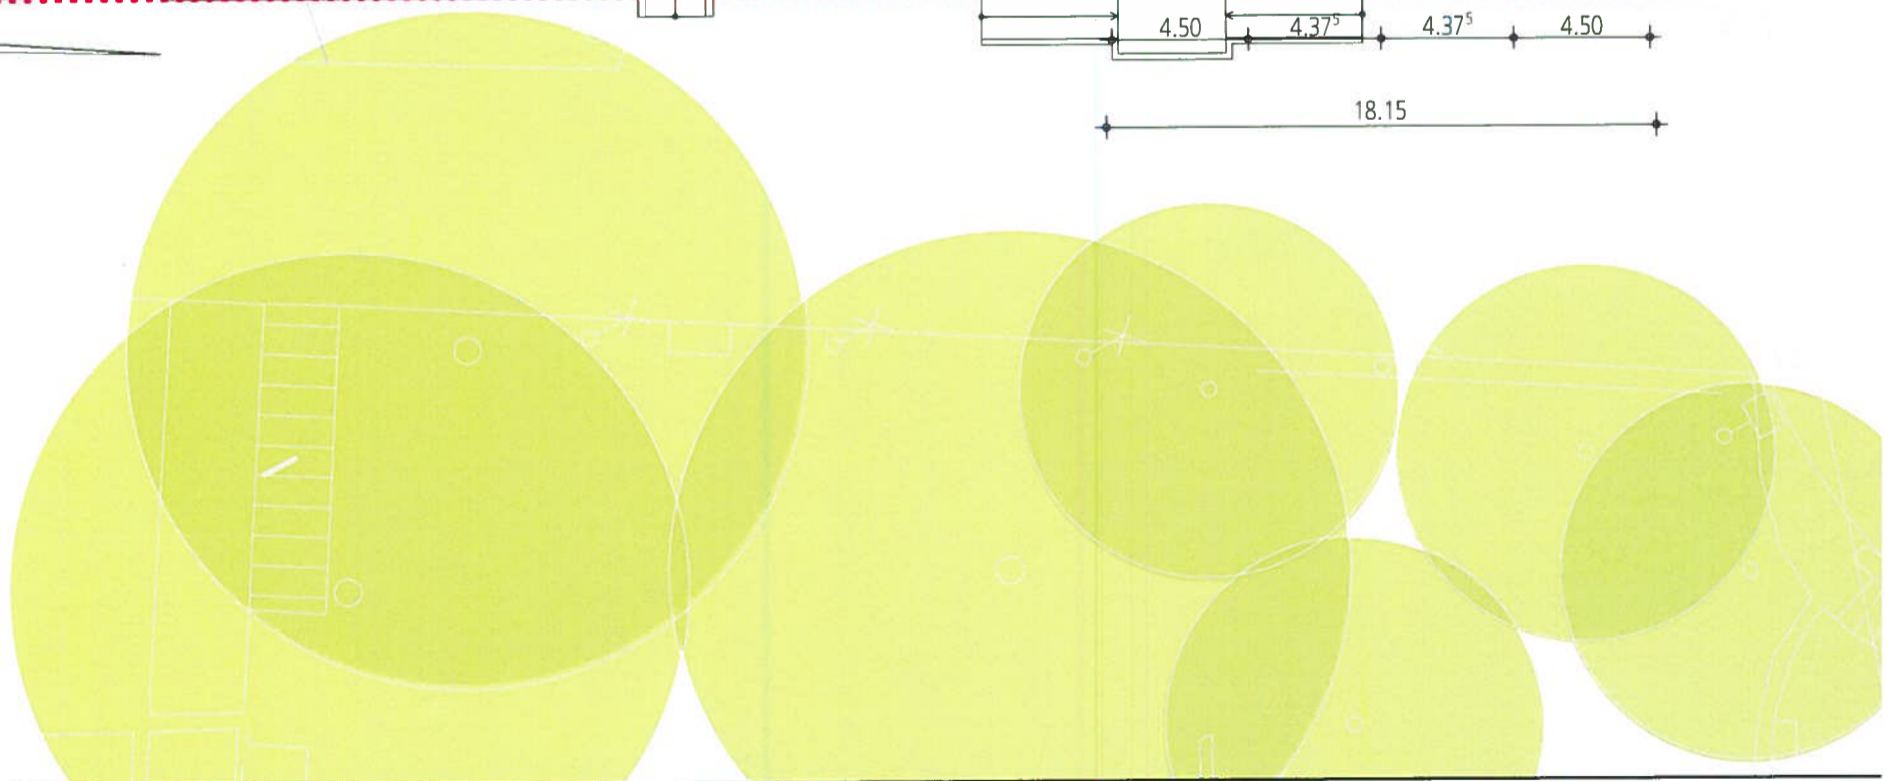

TG

CAFE' RHEINANLAGE REGELGESCHOSS

MASSSTAB 1:250

DATUM 06.12.2013

CAFE' RHEINANLAGE ERDGESCHOSS

MASSTAB 1:250

J. Schmidt

Reyher