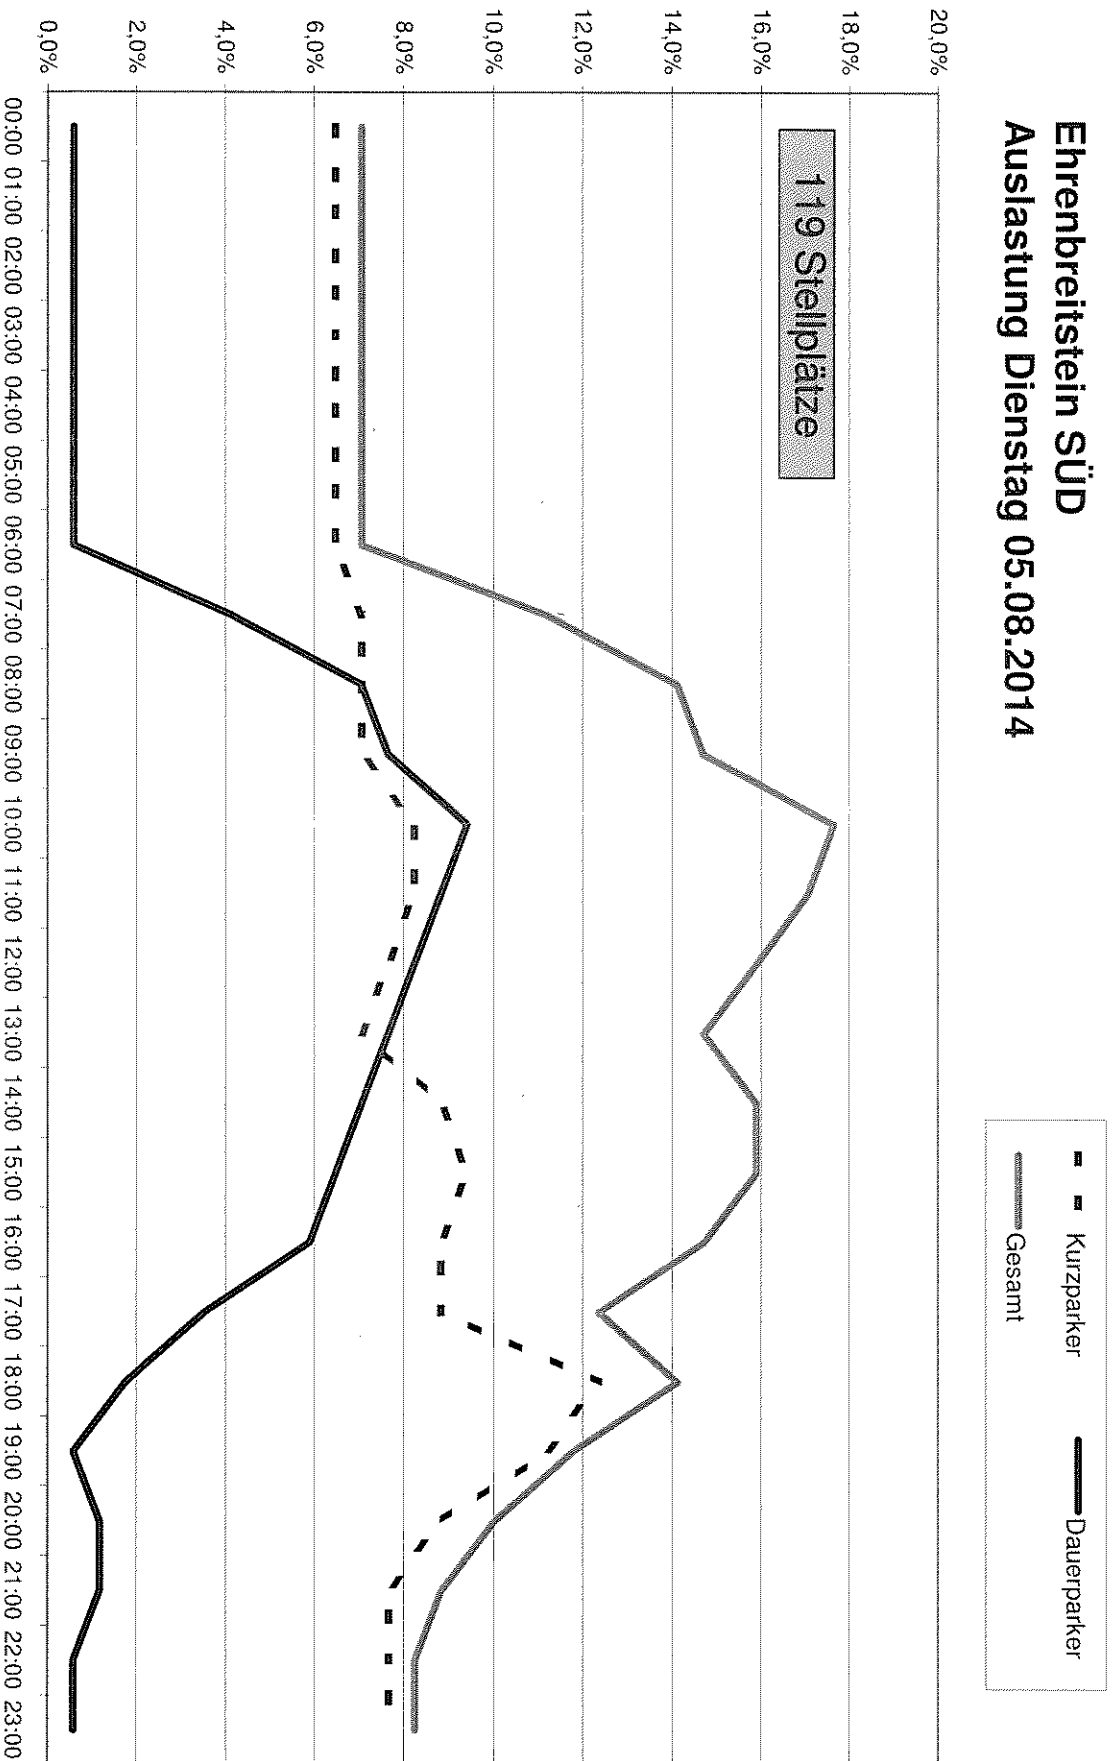

Ehrenbreitstein SÜD Auslastung Dienstag 05.08.2014

Ehrenbreitstein SÜD

Auslastung Samstag 02.08.2014

Bewohnerparken Ehrenbreitstein-Nord

65 Stellplätze

— Samstag 02. August 2014 - - - Dienstag 05. August 2014