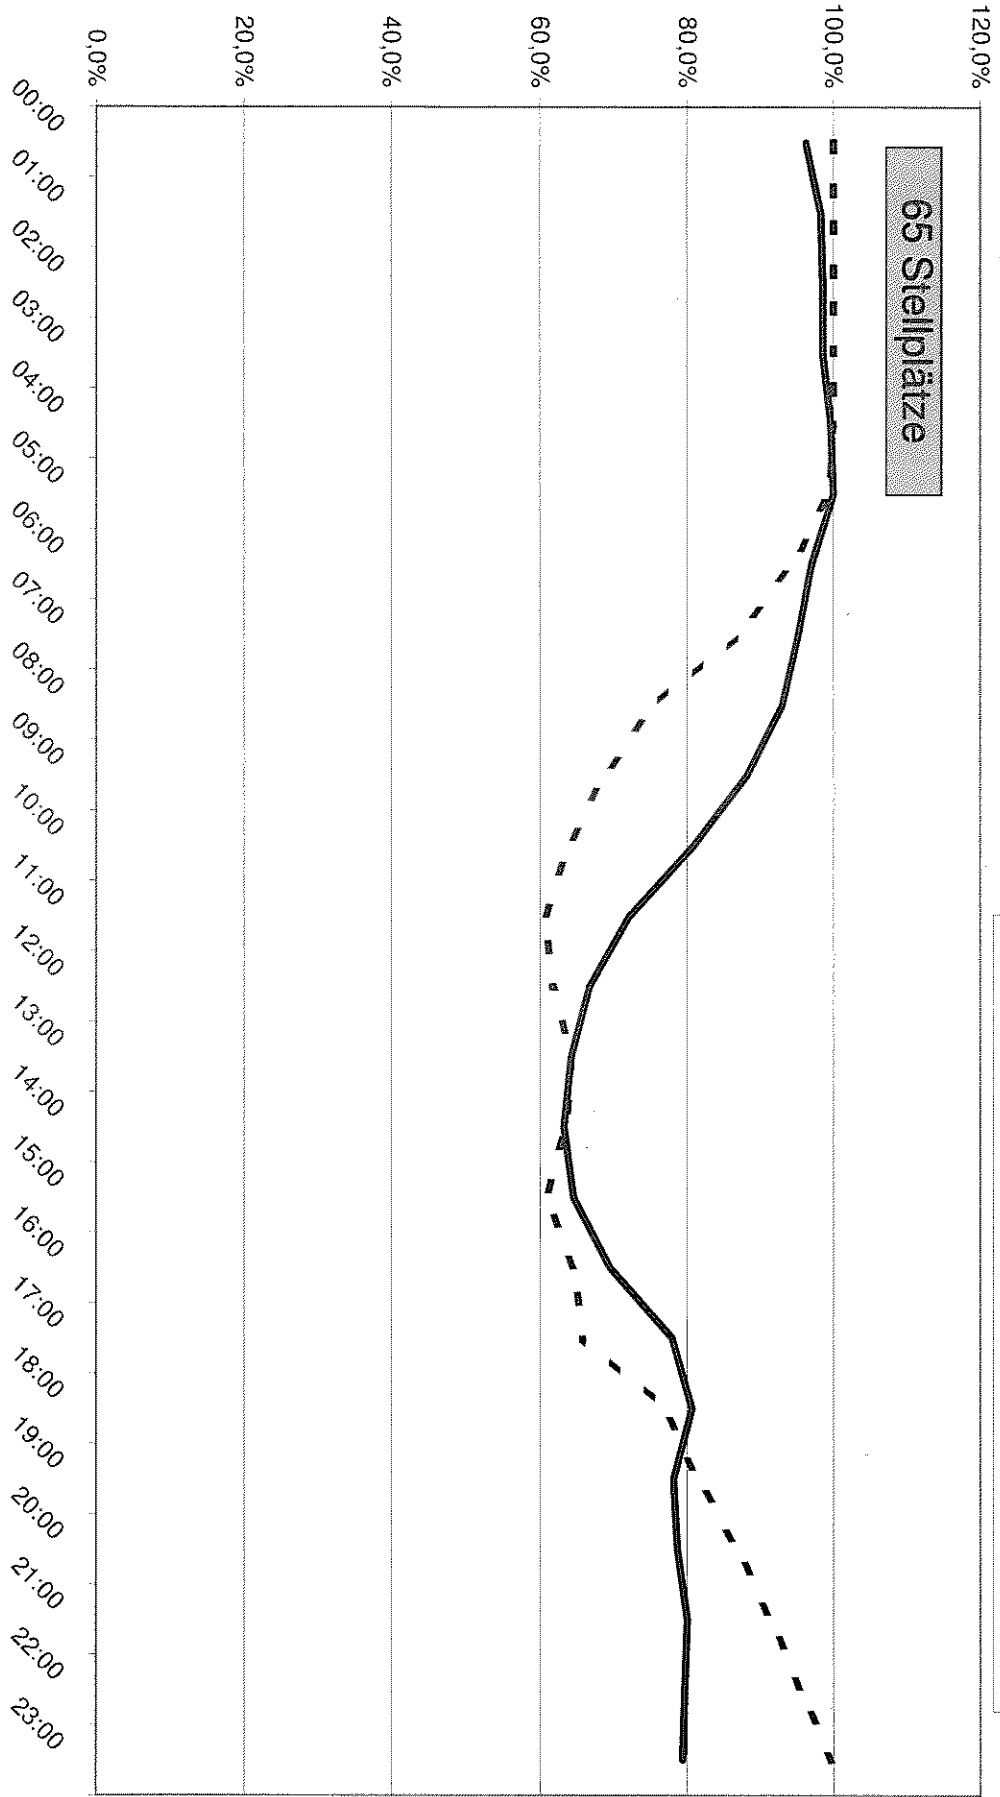

Ehrenbreitstein SÜD Auslastung Dienstag 05.08.2014

Ehrenbreitstein SÜD

Auslastung Samstag 02.08.2014

Bewohnerparken Ehrenbreitstein-Nord

65 Stellplätze

— Samstag 02. August 2014 - - - Dienstag 05. August 2014