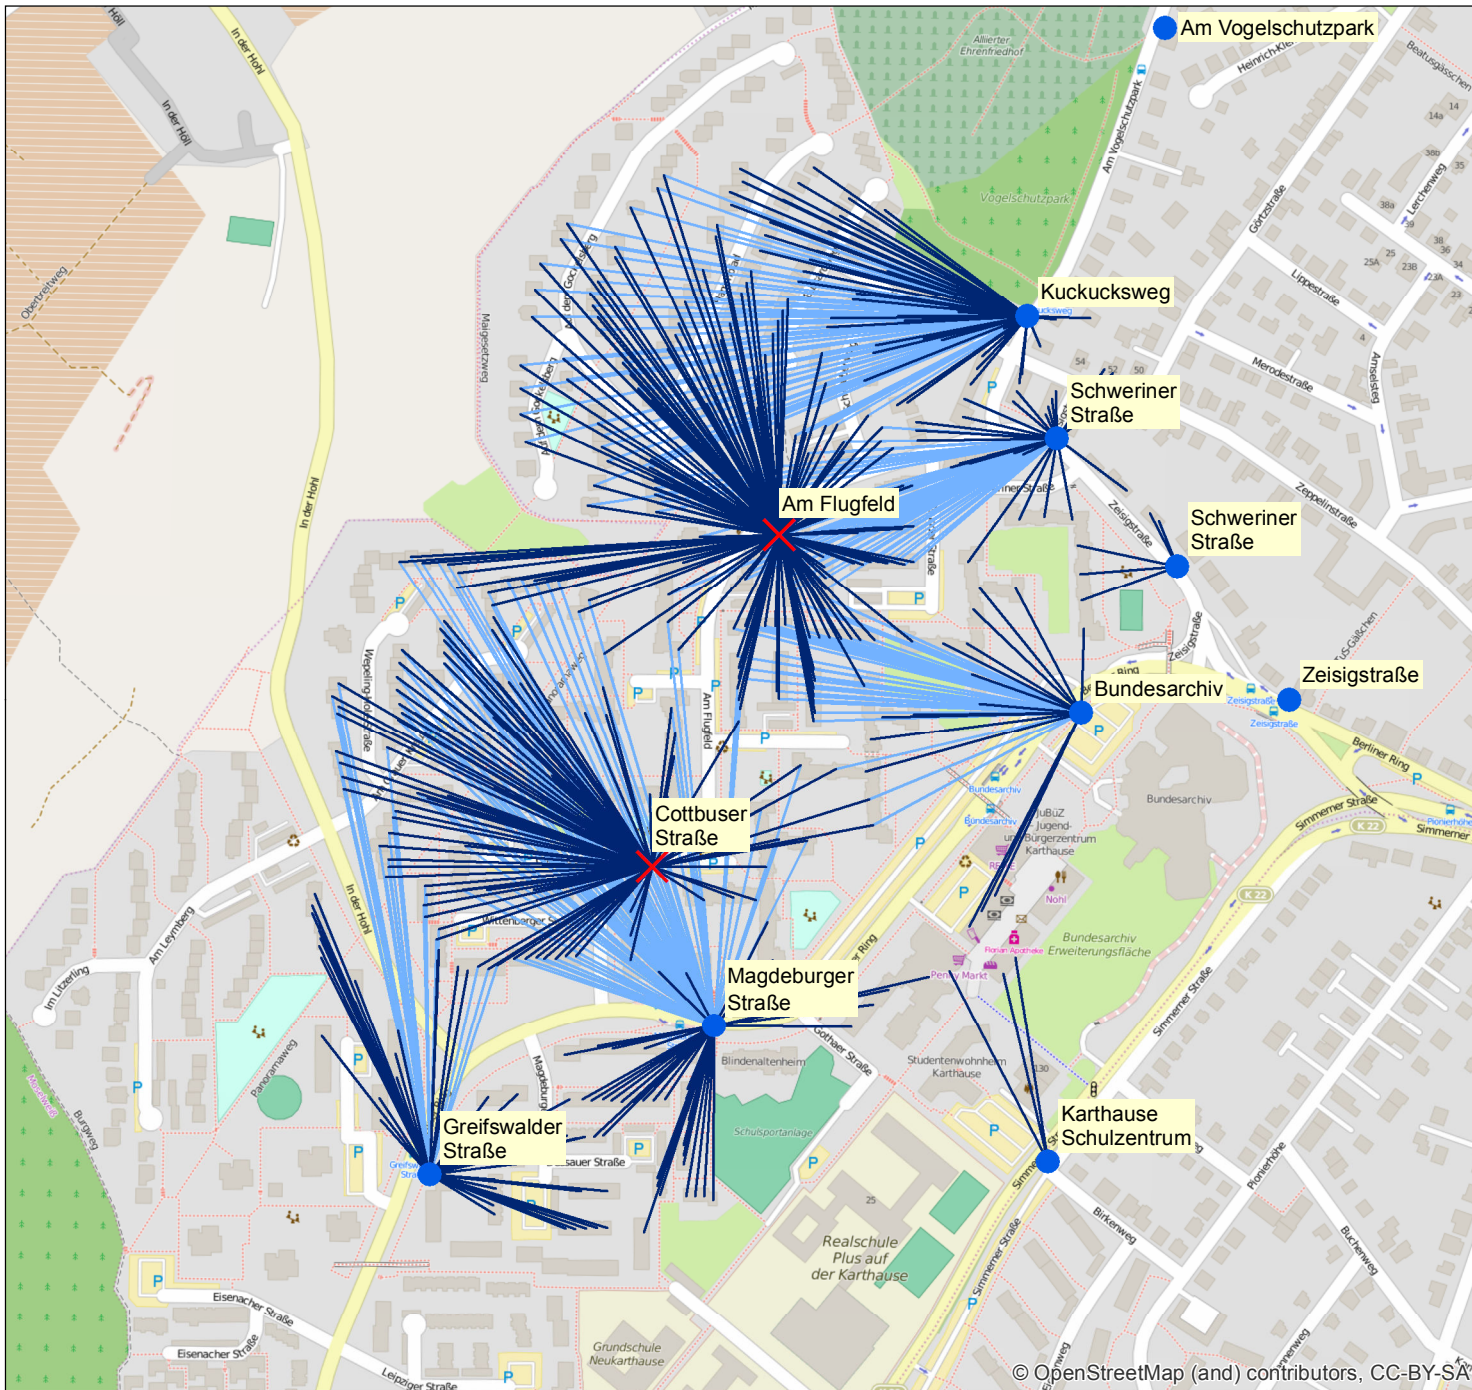

Distanzveränderung (Luftlinie) durch Schließung der Haltestellen Cottbuser Straße und Am Flugfeld Bevölkerung zum 31.12.2014

Legende

- Distanz vor Schließung
- Distanz Heute

Haltestelle Gültig Bis

- X Dezember 2014
- andauernd

Für die Bevölkerung im Umkreis von 300 Metern um die geschlossenen Haltestellen gilt:

mittlere zurückzulegende Distanz (Luftlinie) zur nächstgelegenen Haltestelle

vor Schließung: rund 119 Meter

nach Schließung: rund 179 Meter