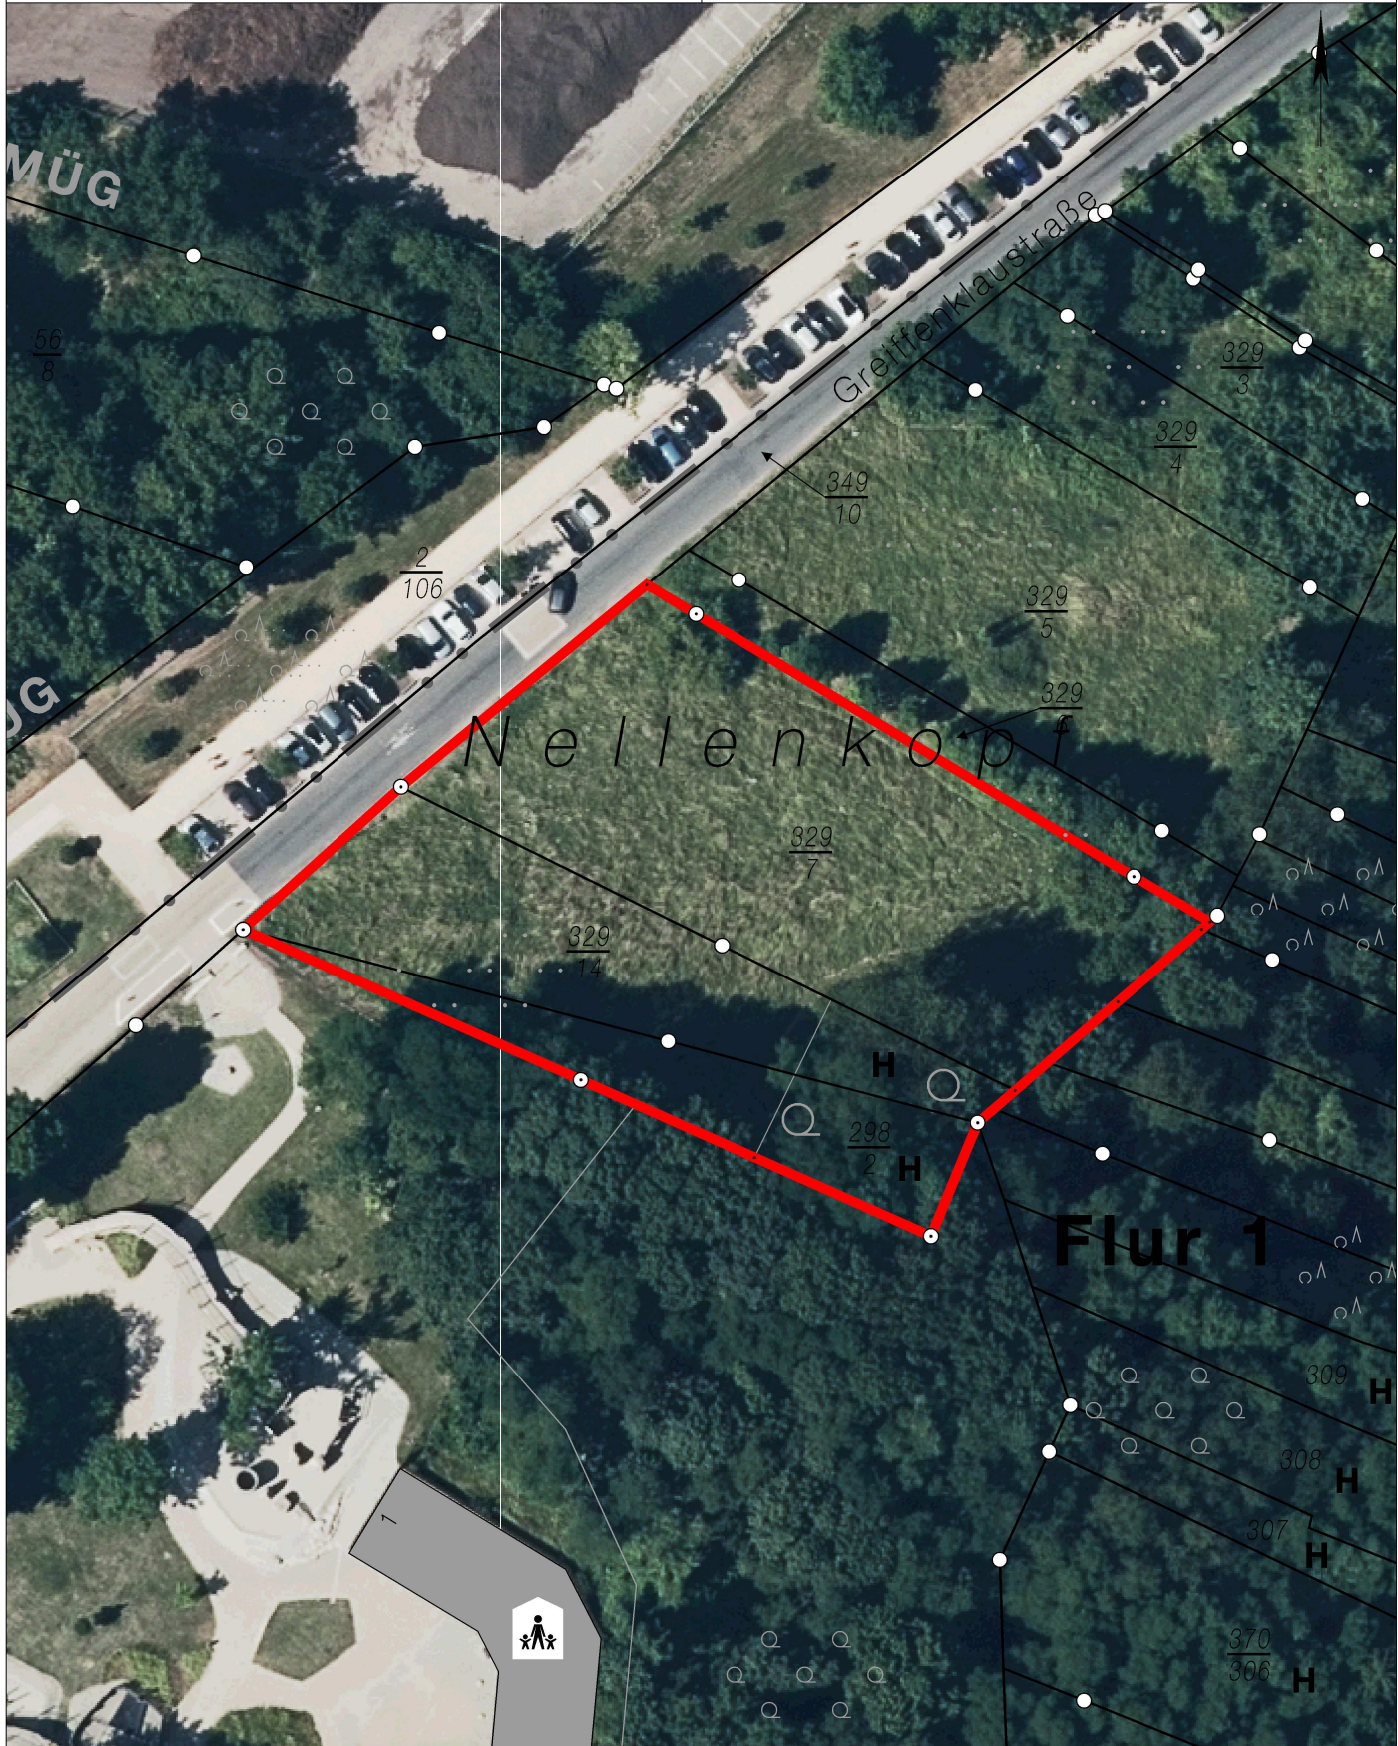

Stadtverwaltung Koblenz

-- nur für den internen Gebrauch --

Gemarkung: Niederberg

Flur : 1

17.03.2015

Flurstück : 329/7

ungefährer Maßstab: 1 : 750

Basiskarte: Liegenschaftskarte der Vermessungs- und Katasterverwaltung. - Die Geschossangaben entsprechen nicht der Definition Vollgeschoss nach Landesbauordnung.
Vervielfältigungen für eigene, nicht gewerbliche Zwecke zugelassen. Vervielfältigungen für andere Zwecke, Veröffentlichungen oder deren Weitergabe an Dritte nur mit Genehmigung.