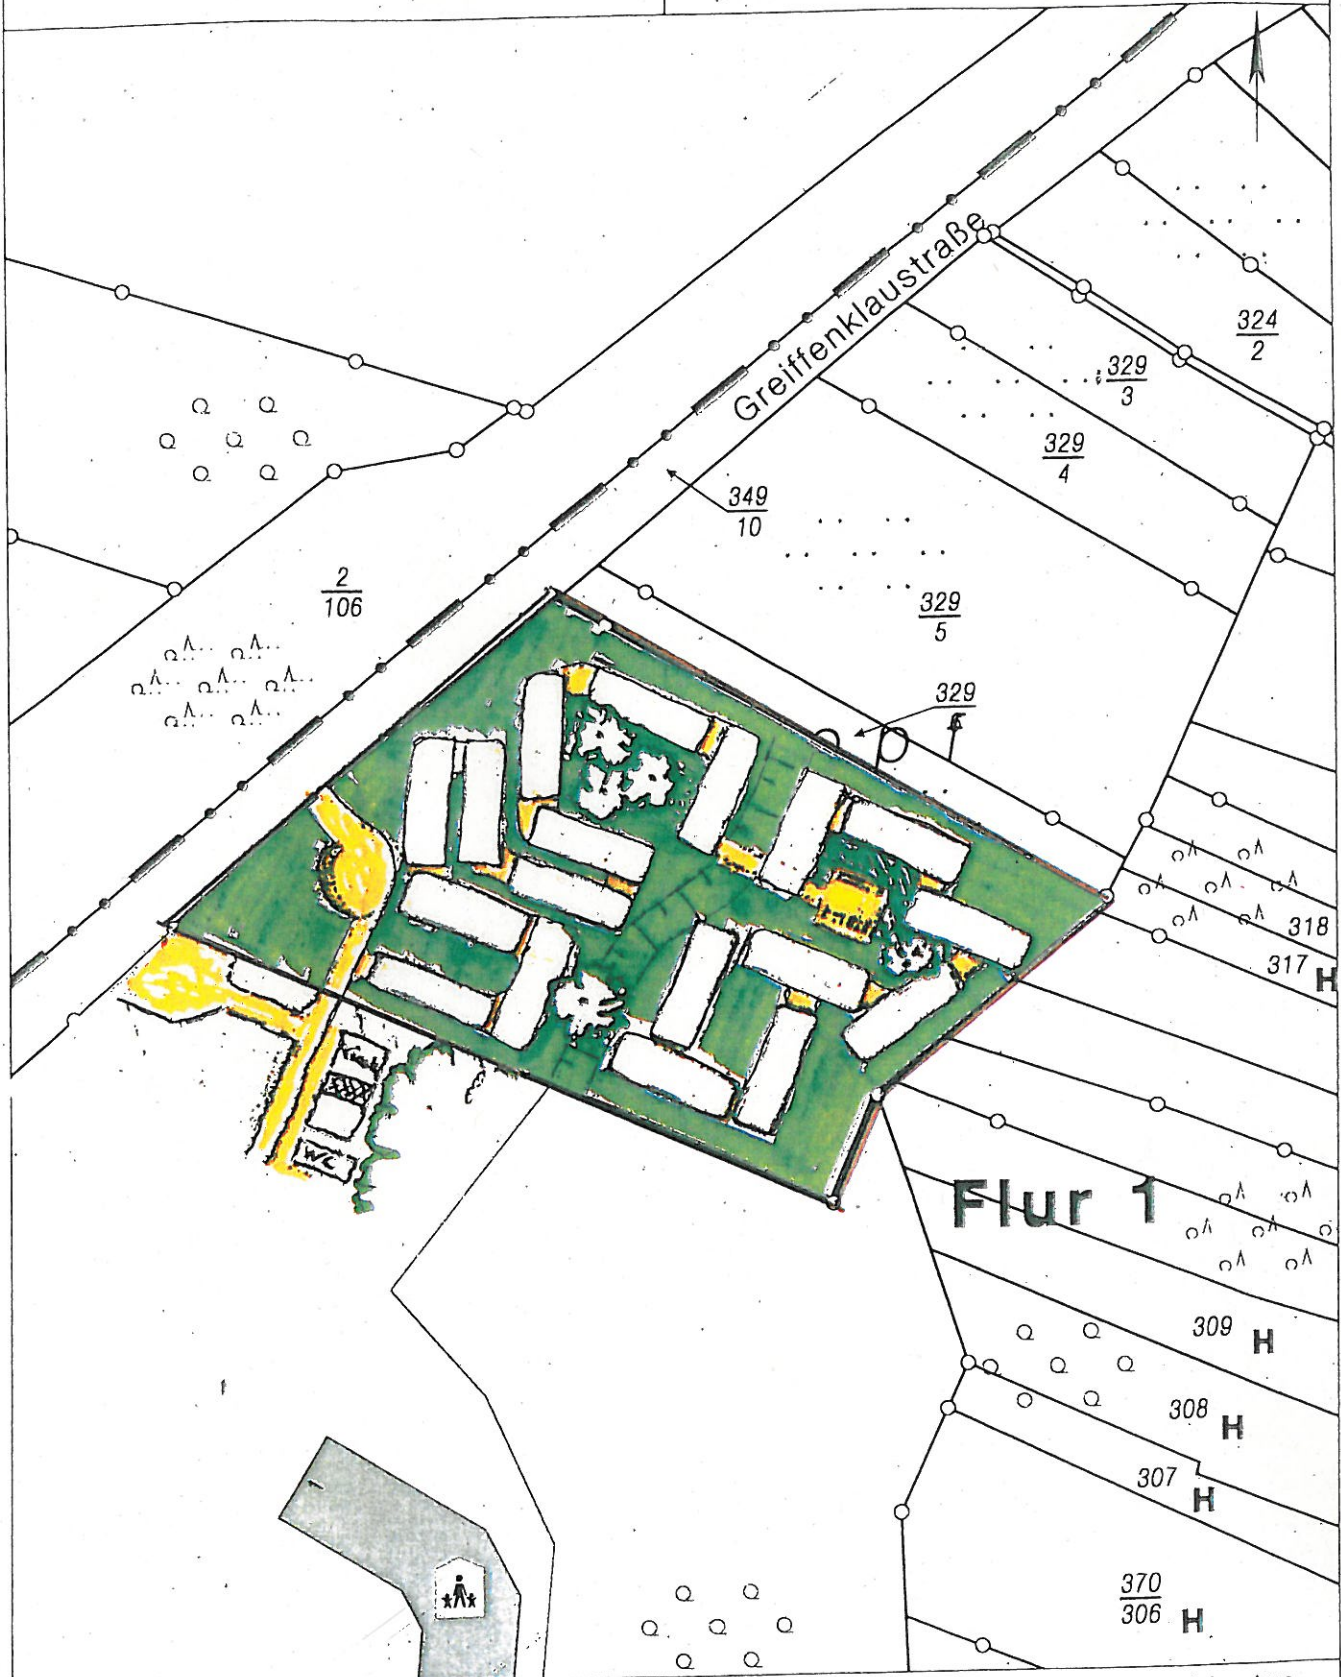

Stadtverwaltung Koblenz
-- nur für den internen Gebrauch --

Gemarkung: Niederberg
Flur : 1
Flurstück : 329/7
ungefährer Maßstab: 1 : 750

02.09.2014

Basiskarte: Liegenschaftskarte der Vermessungs- und Katasterverwaltung. - Die Geschossangaben entsprechen nicht der Definition Vollgeschoss nach Landesbauordnung. Vervielfältigungen für eigene, nicht gewerbliche Zwecke zugelassen. Vervielfältigungen für andere Zwecke, Veröffentlichungen oder deren Weitergabe an Dritte nur mit Genehmigung.