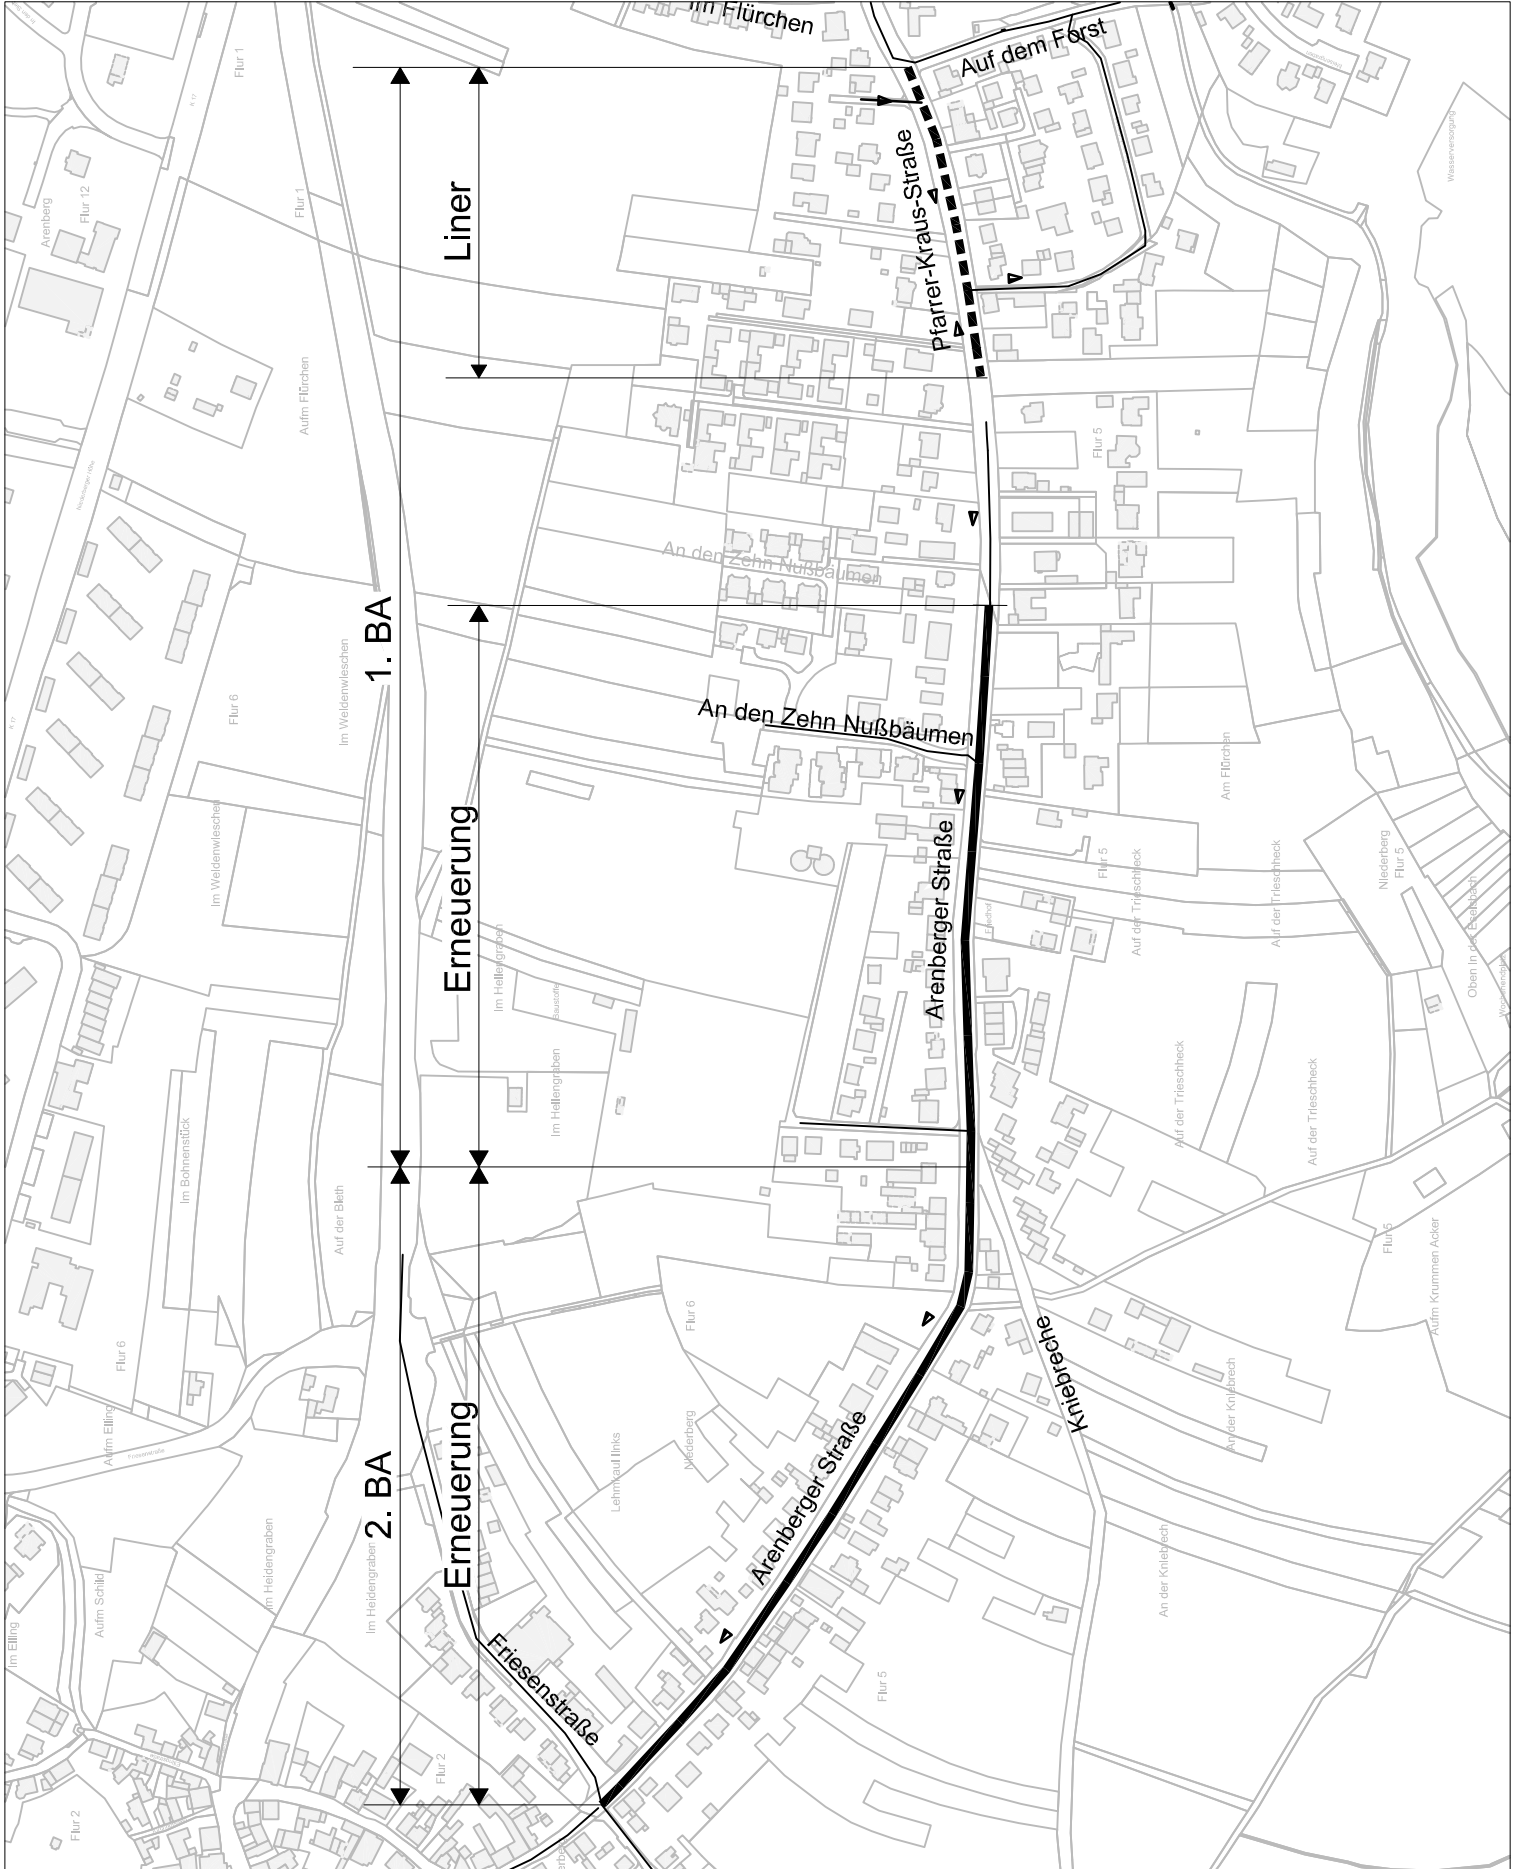

Übersichtslageplan

Kanalerneuerung/-sanierung Pfarrer-Kraus-Straße/Arenberger Straße

- Kanalbestand
- - - - - Linermaßnahme
- Erneuerung MW-Kanal