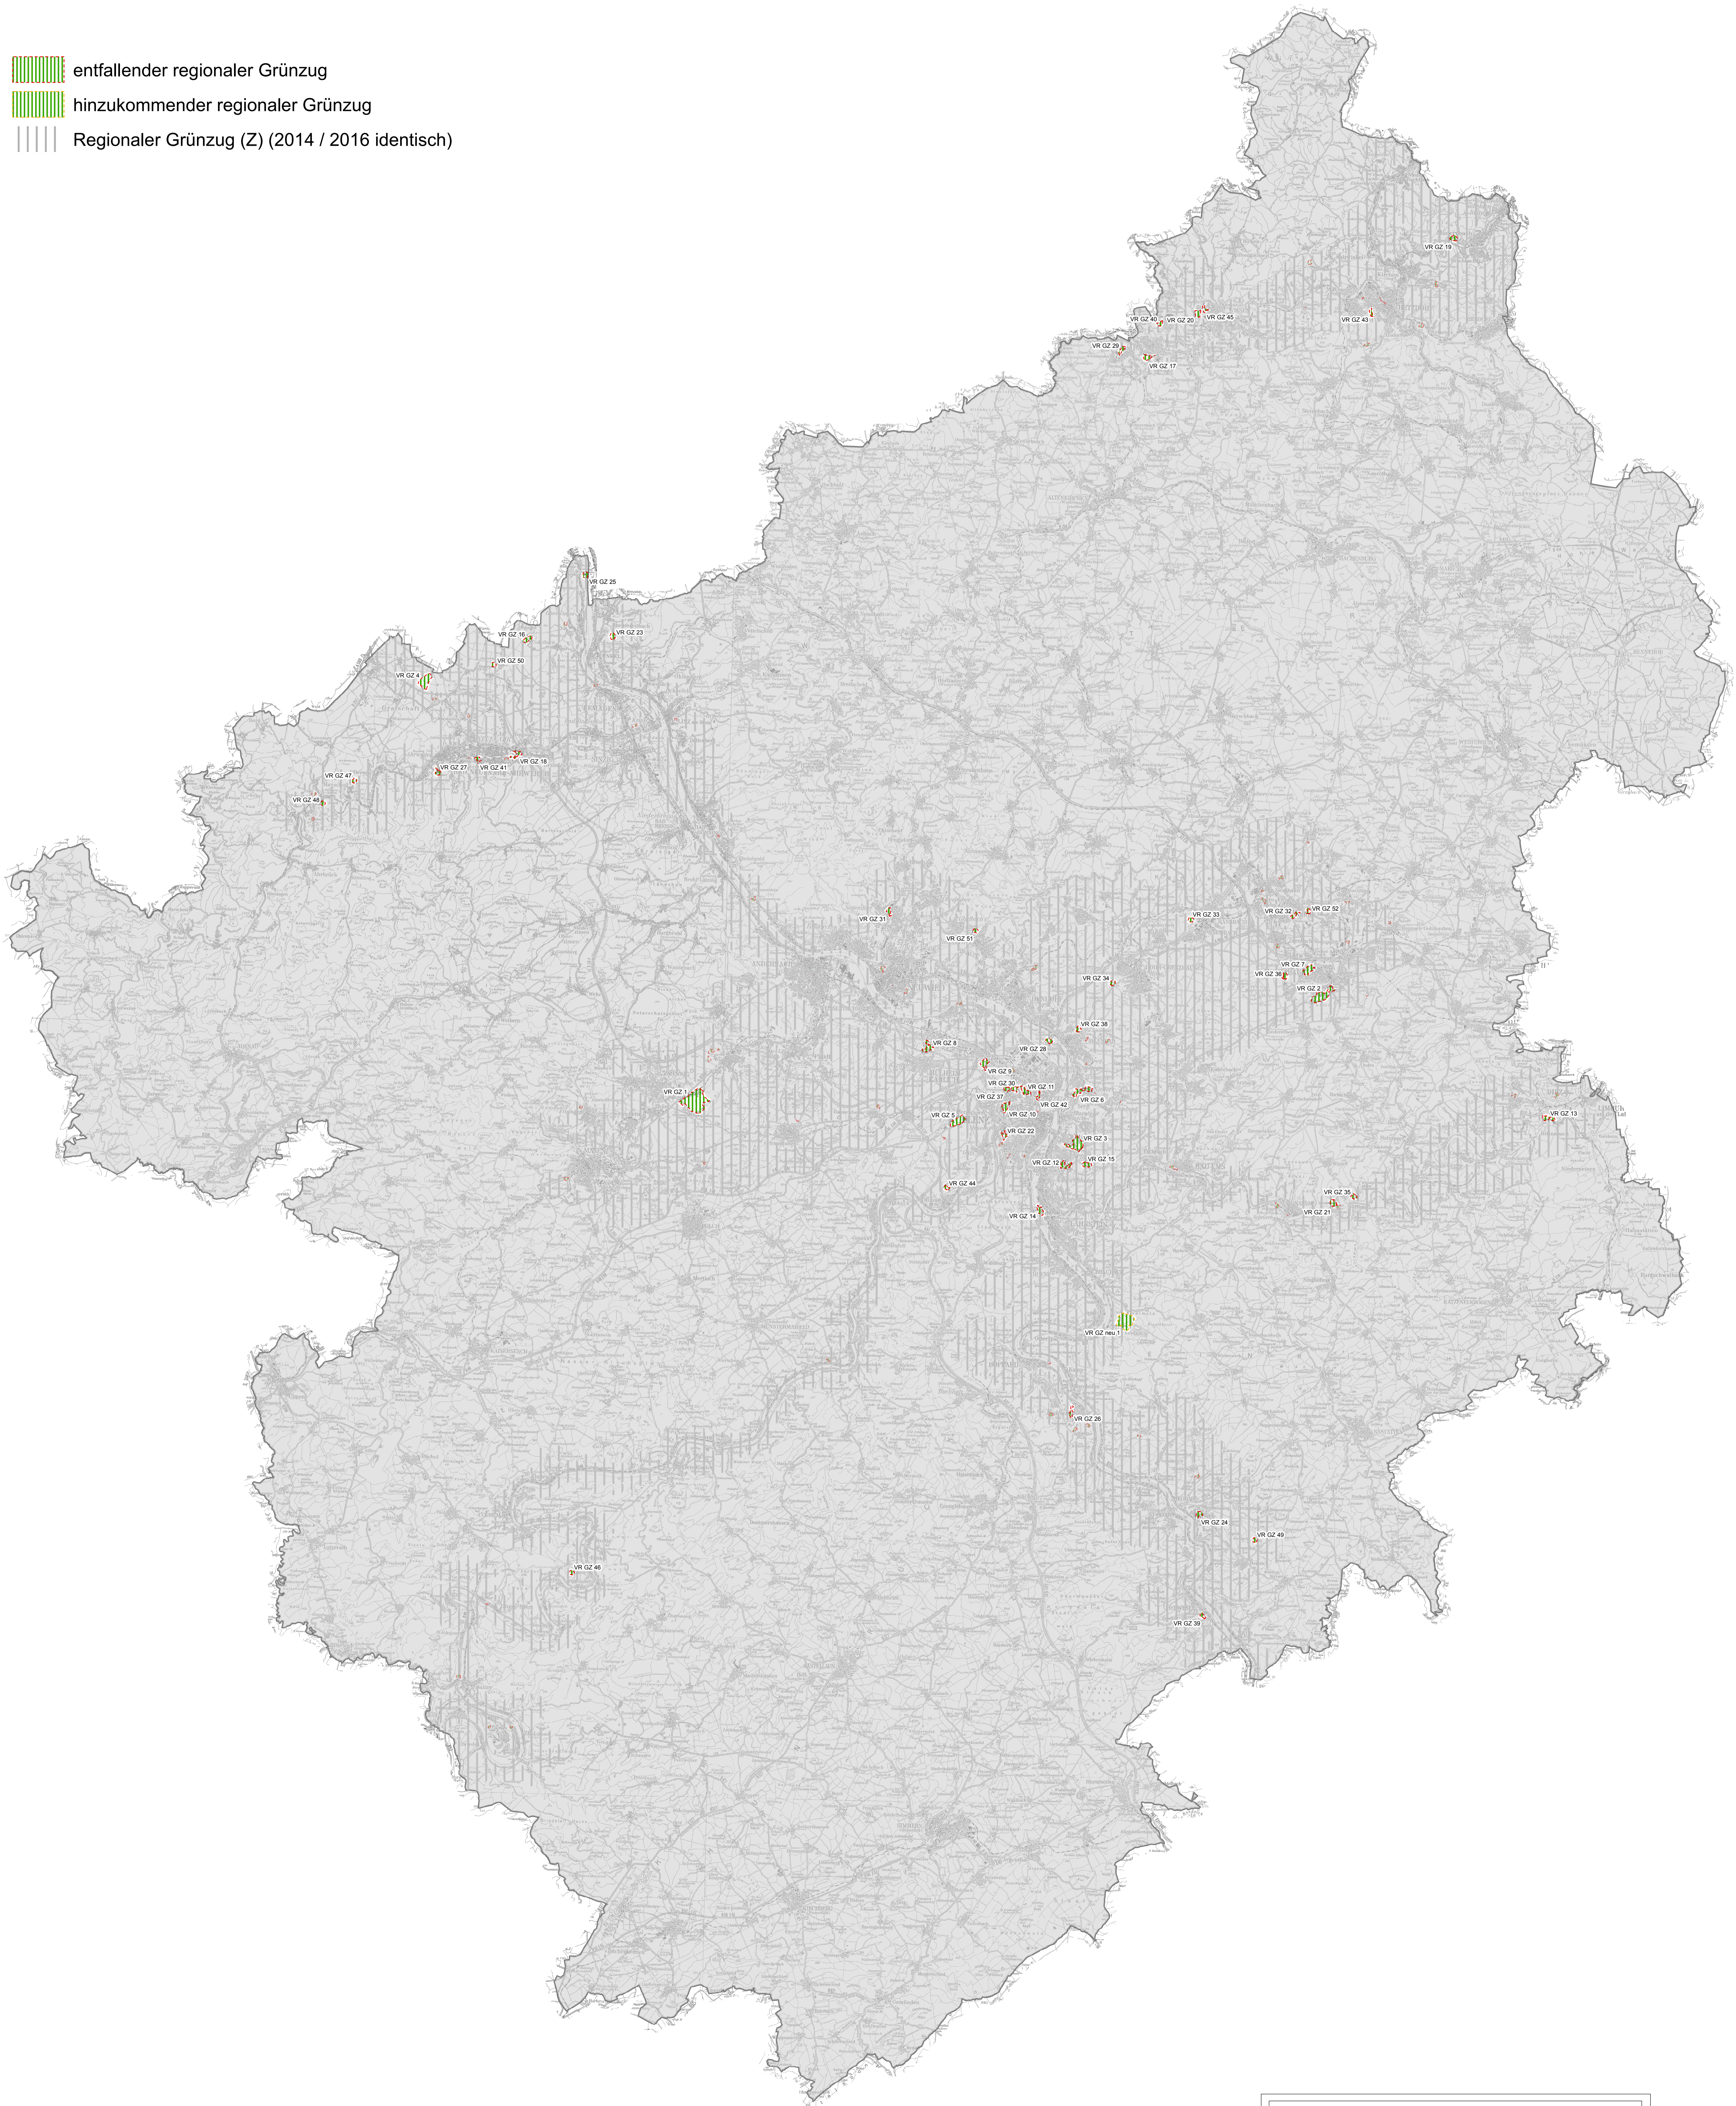

# Regionaler Raumordnungsplan Mittelrhein-Westerwald

## Änderungskarte - Vergleich RROP Entwürfe 2014 / 2016 - regionaler Grünzug

-  entfallender regionaler Grünzug
-  hinzukommender regionaler Grünzug
-  Regionaler Grünzug (Z) (2014 / 2016 identisch)

0 5 10 20 30 Kilometer