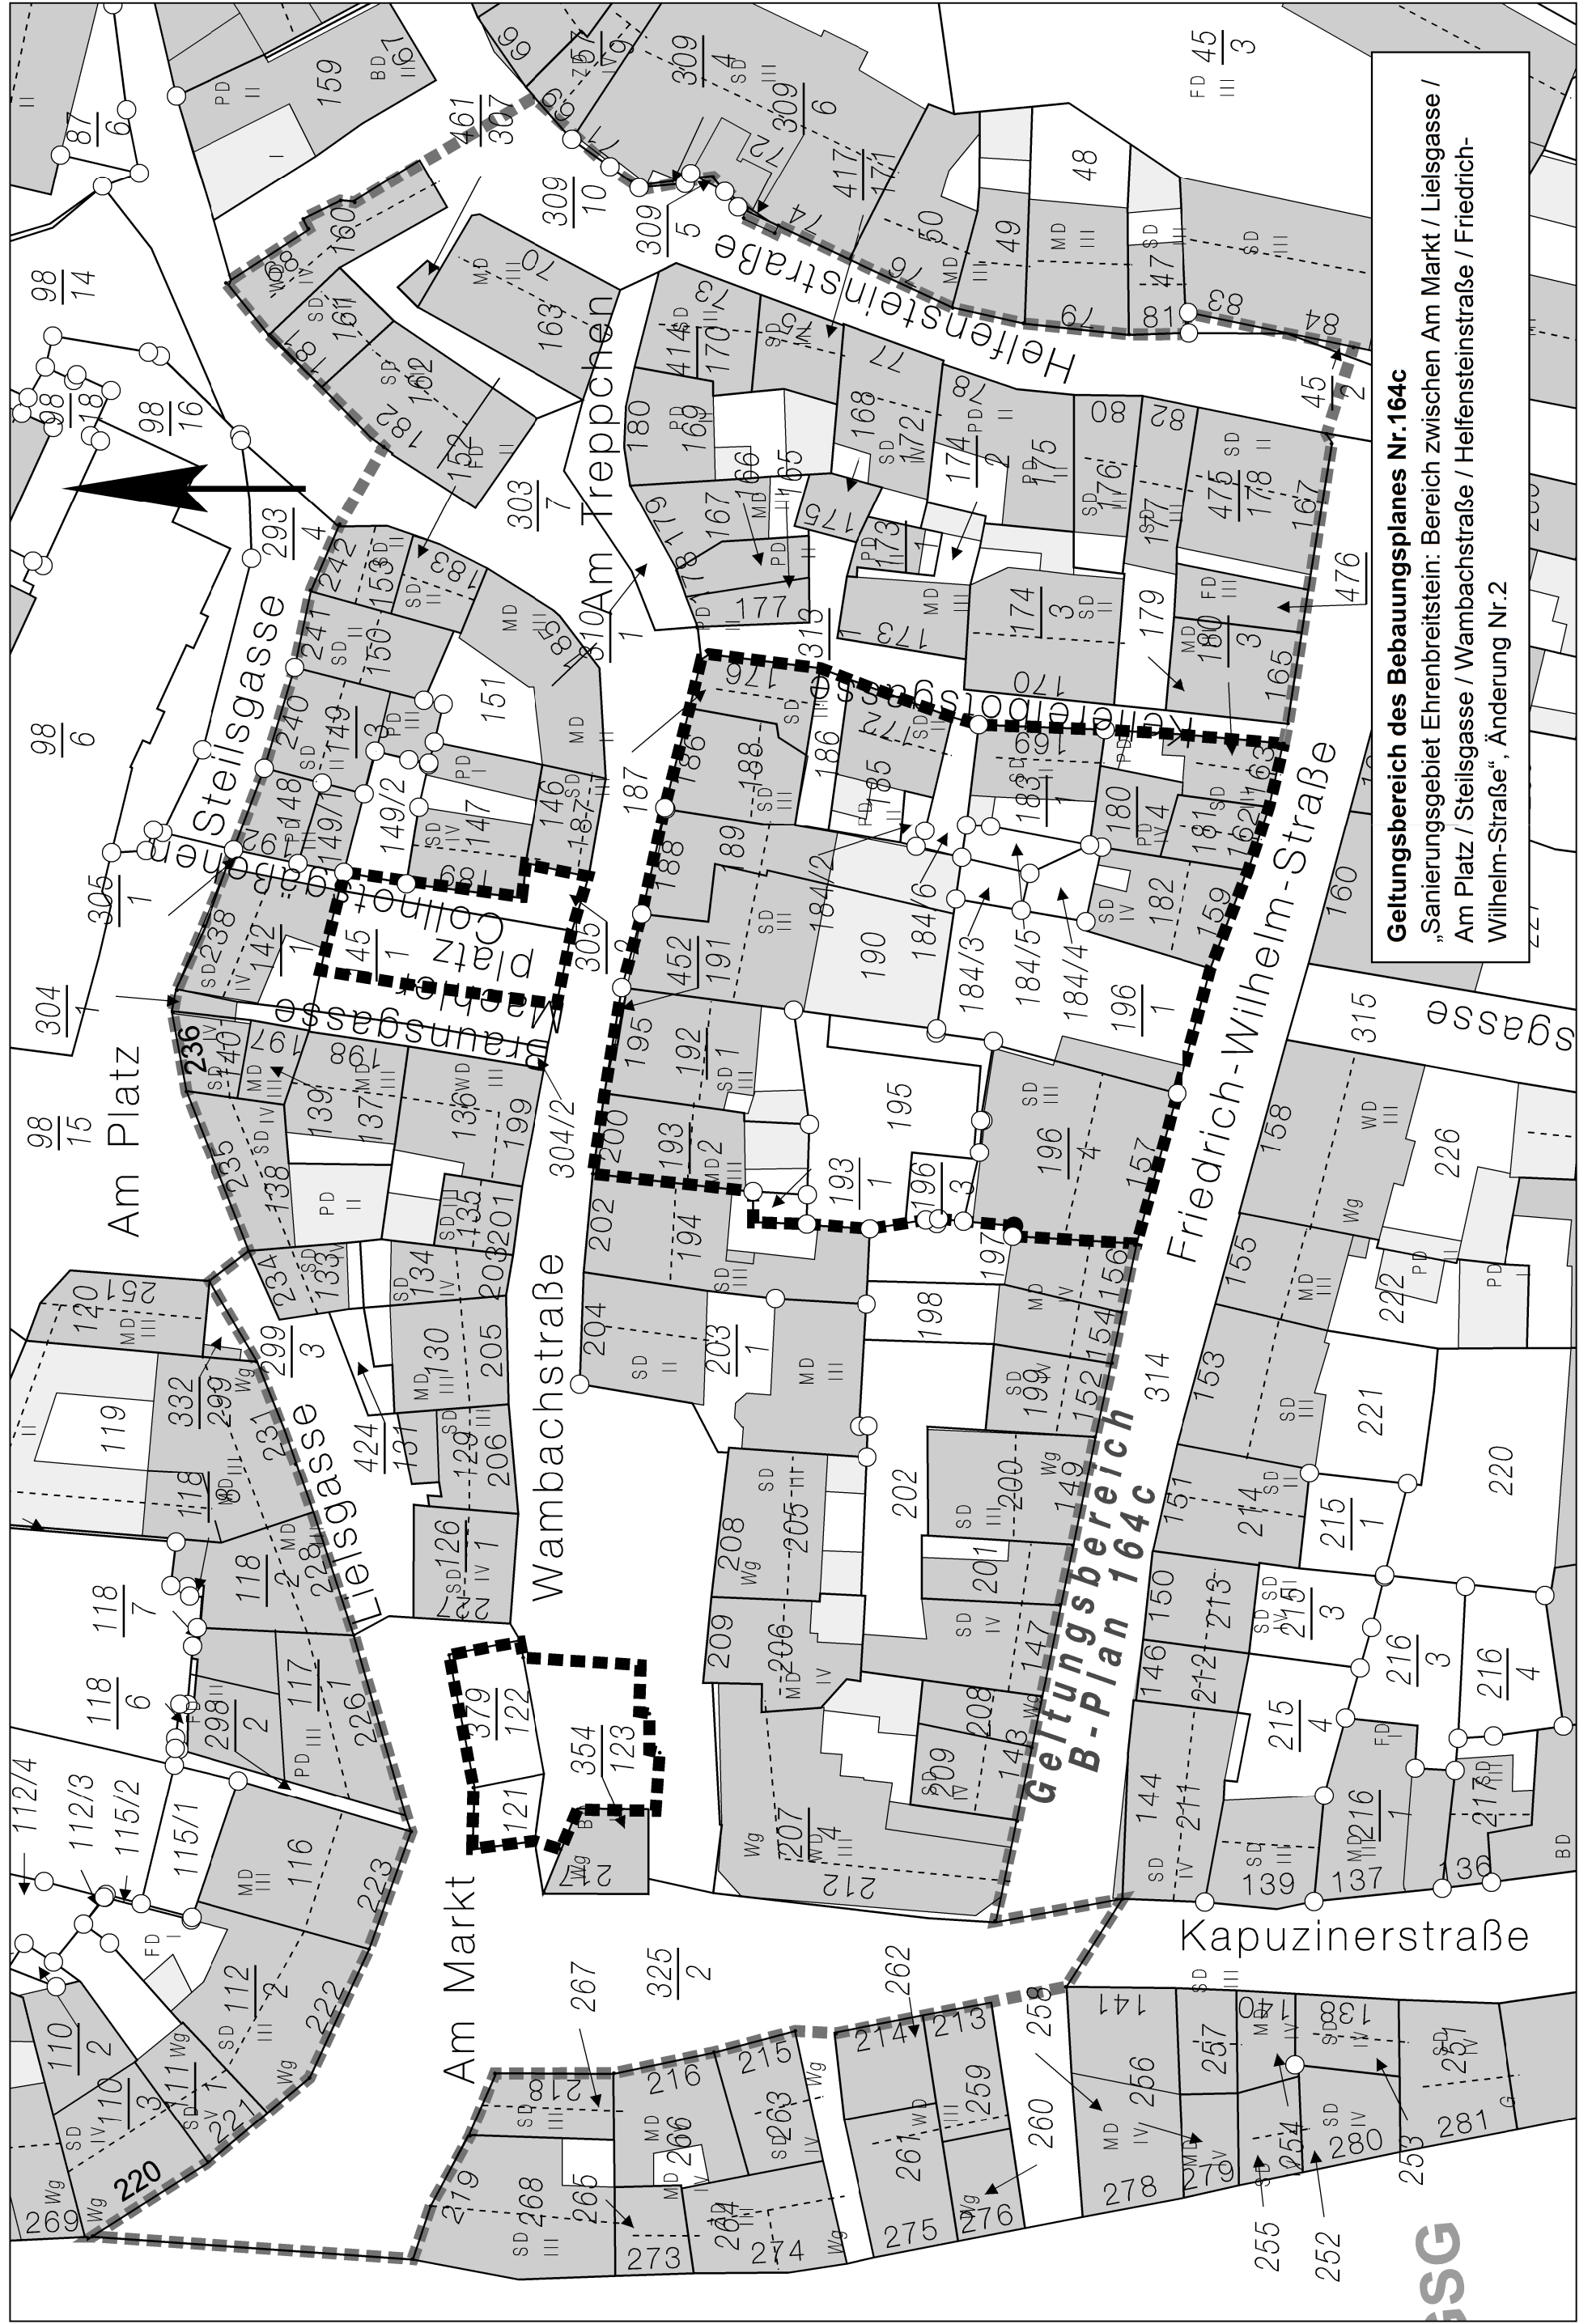

1 : 500

Geltungsbereich des Bebauungsplanes Nr. 164c
 „Sanierungsgebiet Ehrenbreitstein: Bereich zwischen Am Markt / Lielschasse /
 Am Platz / Stellschasse / Wambachstraße / Helfensteinstraße / Friedrich-
 Wilhelm-Straße“, Änderung Nr.2