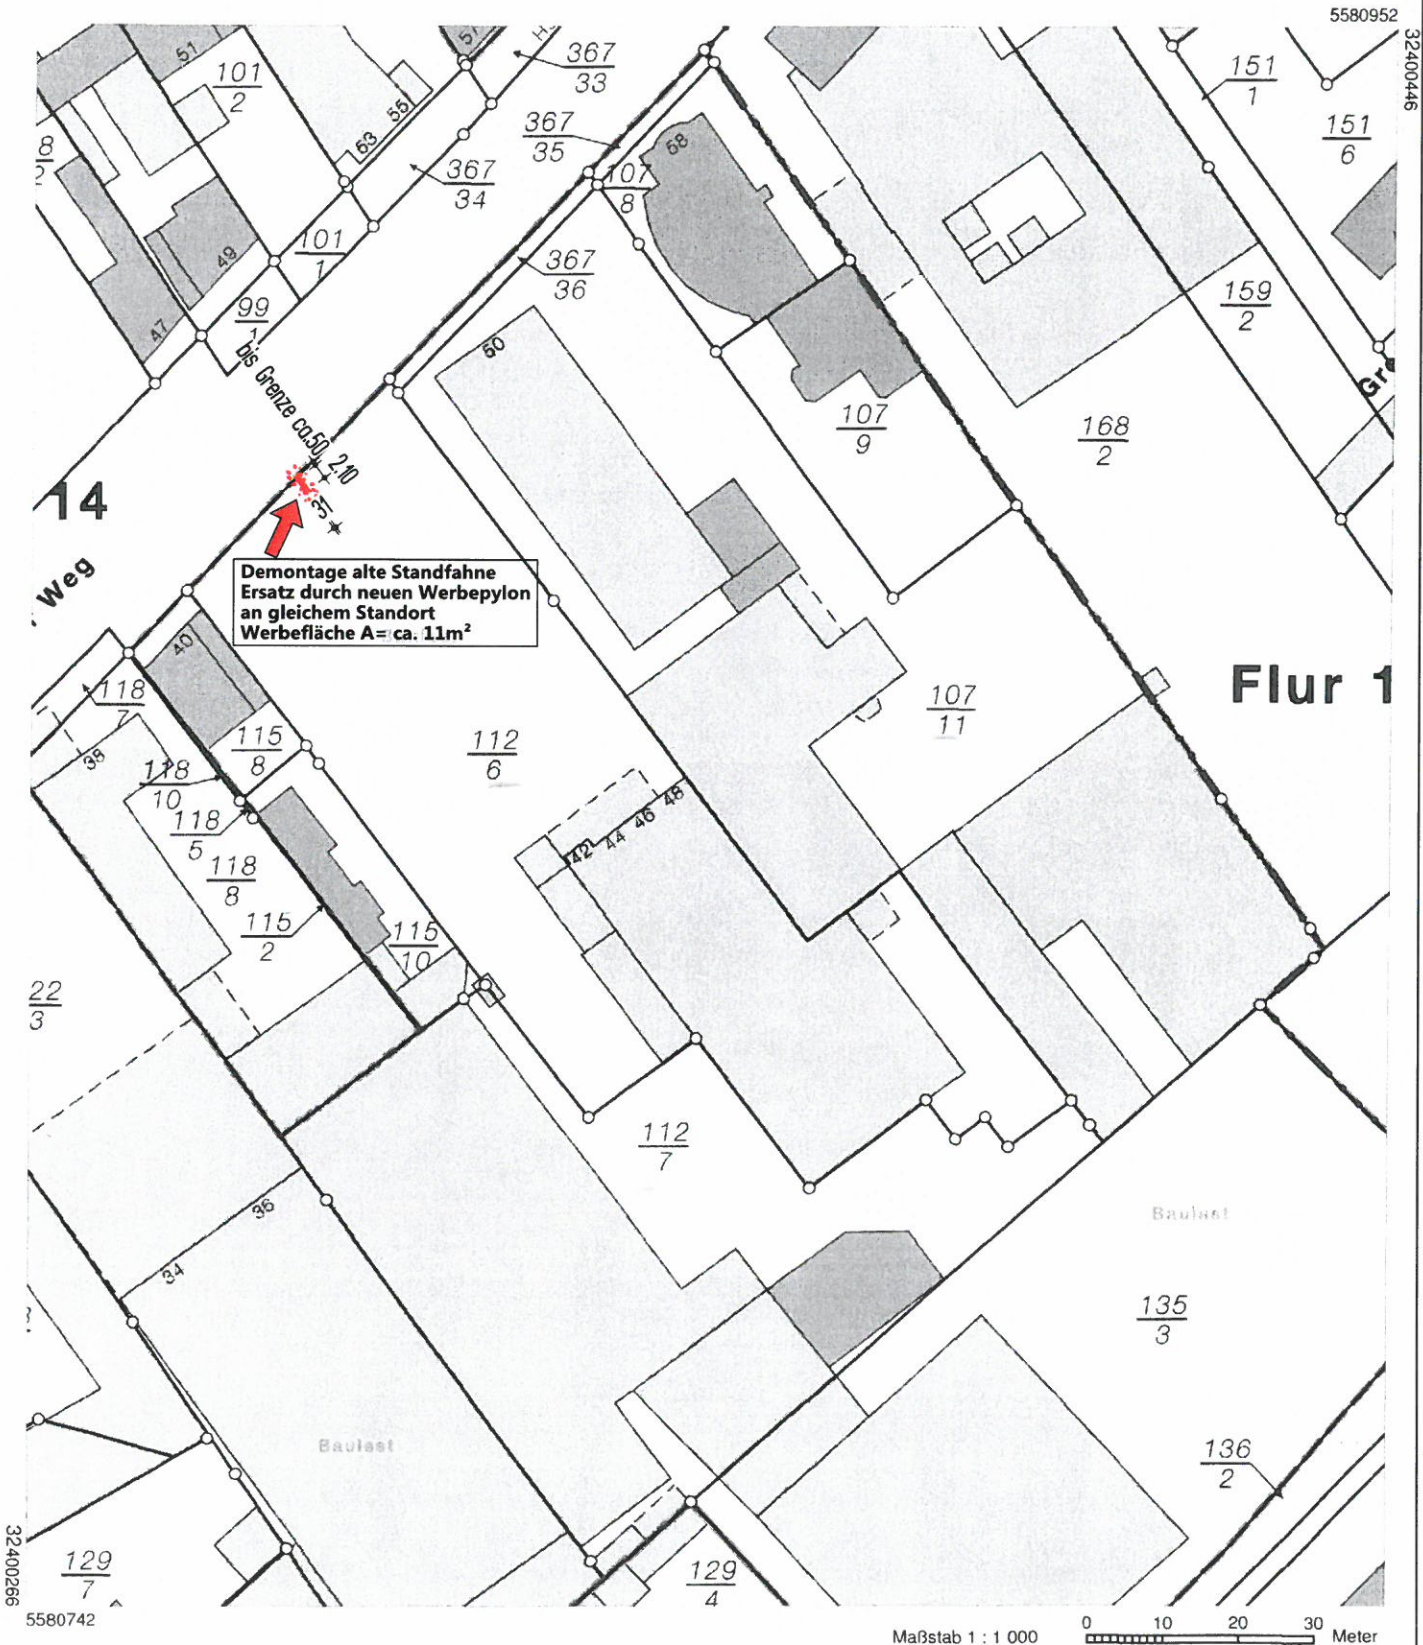

Auszug aus den Geobasisinformationen

Liegenschaftskarte

Rheinland-Pfalz

VERMESSUNGS- UND
KATASTERAMT
OSTEIFEL-HUNSRÜCK

Hergestellt am 29.06.2016

Flurstück: 107/11
Flur: 14
Gemarkung: Neuendorf

Gemeinde: Koblenz
Landkreis: Stadt Koblenz

Am Wasserturm 5a
56727 Mayen

Vervielfältigungen für eigene Zwecke sind zugelassen. Eine unmittelbare oder mittelbare Vermarktung, Umwandlung oder Veröffentlichung der Geobasisinformationen bedarf der Zustimmung der zuständigen Vermessungs- und Katasterbehörde (§12 Landesgesetz über das amtliche Vermessungswesen).