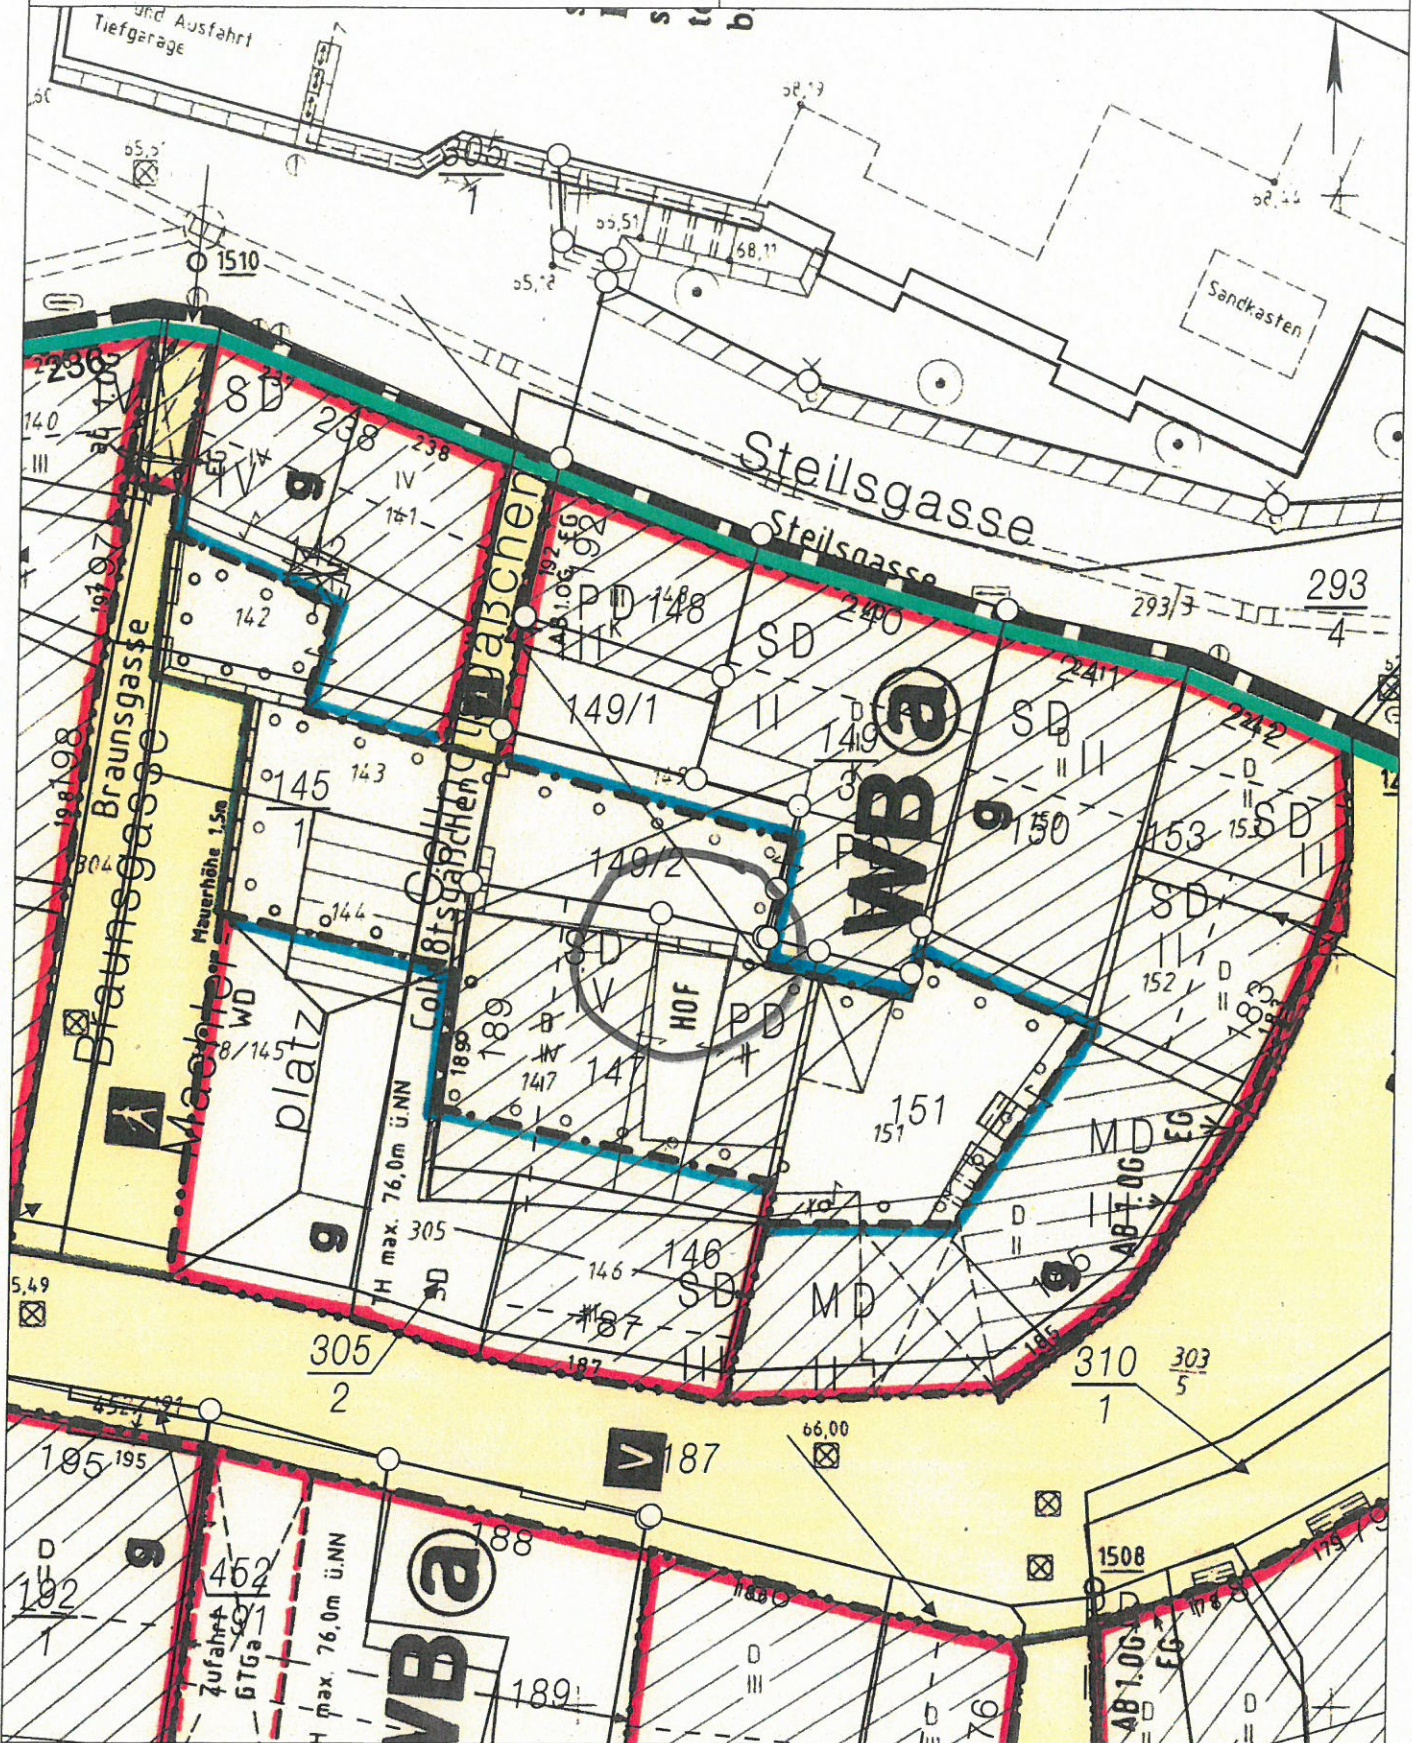

Besteckarte: Liegenschaftskarte der Vermessungs- und Katasterverwaltung. - Die Geschossangaben entsprechen nicht der Definition Vollgeschoss nach Landesbauordnung. Vervielfältigungen für eigene, nicht gewerbliche Zwecke zugelassen. Vervielfältigungen für andere Zwecke, Veröffentlichungen oder deren Weitergabe an Dritte nur mit Genehmigung.

# Stadtverwaltung Koblenz

-- nur für den internen Gebrauch --

k6303m2

NRA14A1142

Gemarkung: Ehrenbreitstein

Flur : 5

Flurstück : 149/2

ungefährer Maßstab: 1 : 250

04.11.2016

Basiskarte: Liegenschaftskarte der Vermessungs- und Katasterverwaltung. - Die Geschossangaben entsprechen nicht der Definition Vollgeschoss nach Landesbauordnung. Vervielfältigungen für eigene, nicht gewerbliche Zwecke zugelassen. Vervielfältigungen für andere Zwecke, Veröffentlichungen oder deren Weitergabe an Dritte nur mit Genehmigung.

Wand vor Abriss

Basaltabdeckung Terrasse

*Beispiel  
Abbildung*

Natursteinwand Hofseite

*Beispiel  
Verkleinerung*

ist Zustand