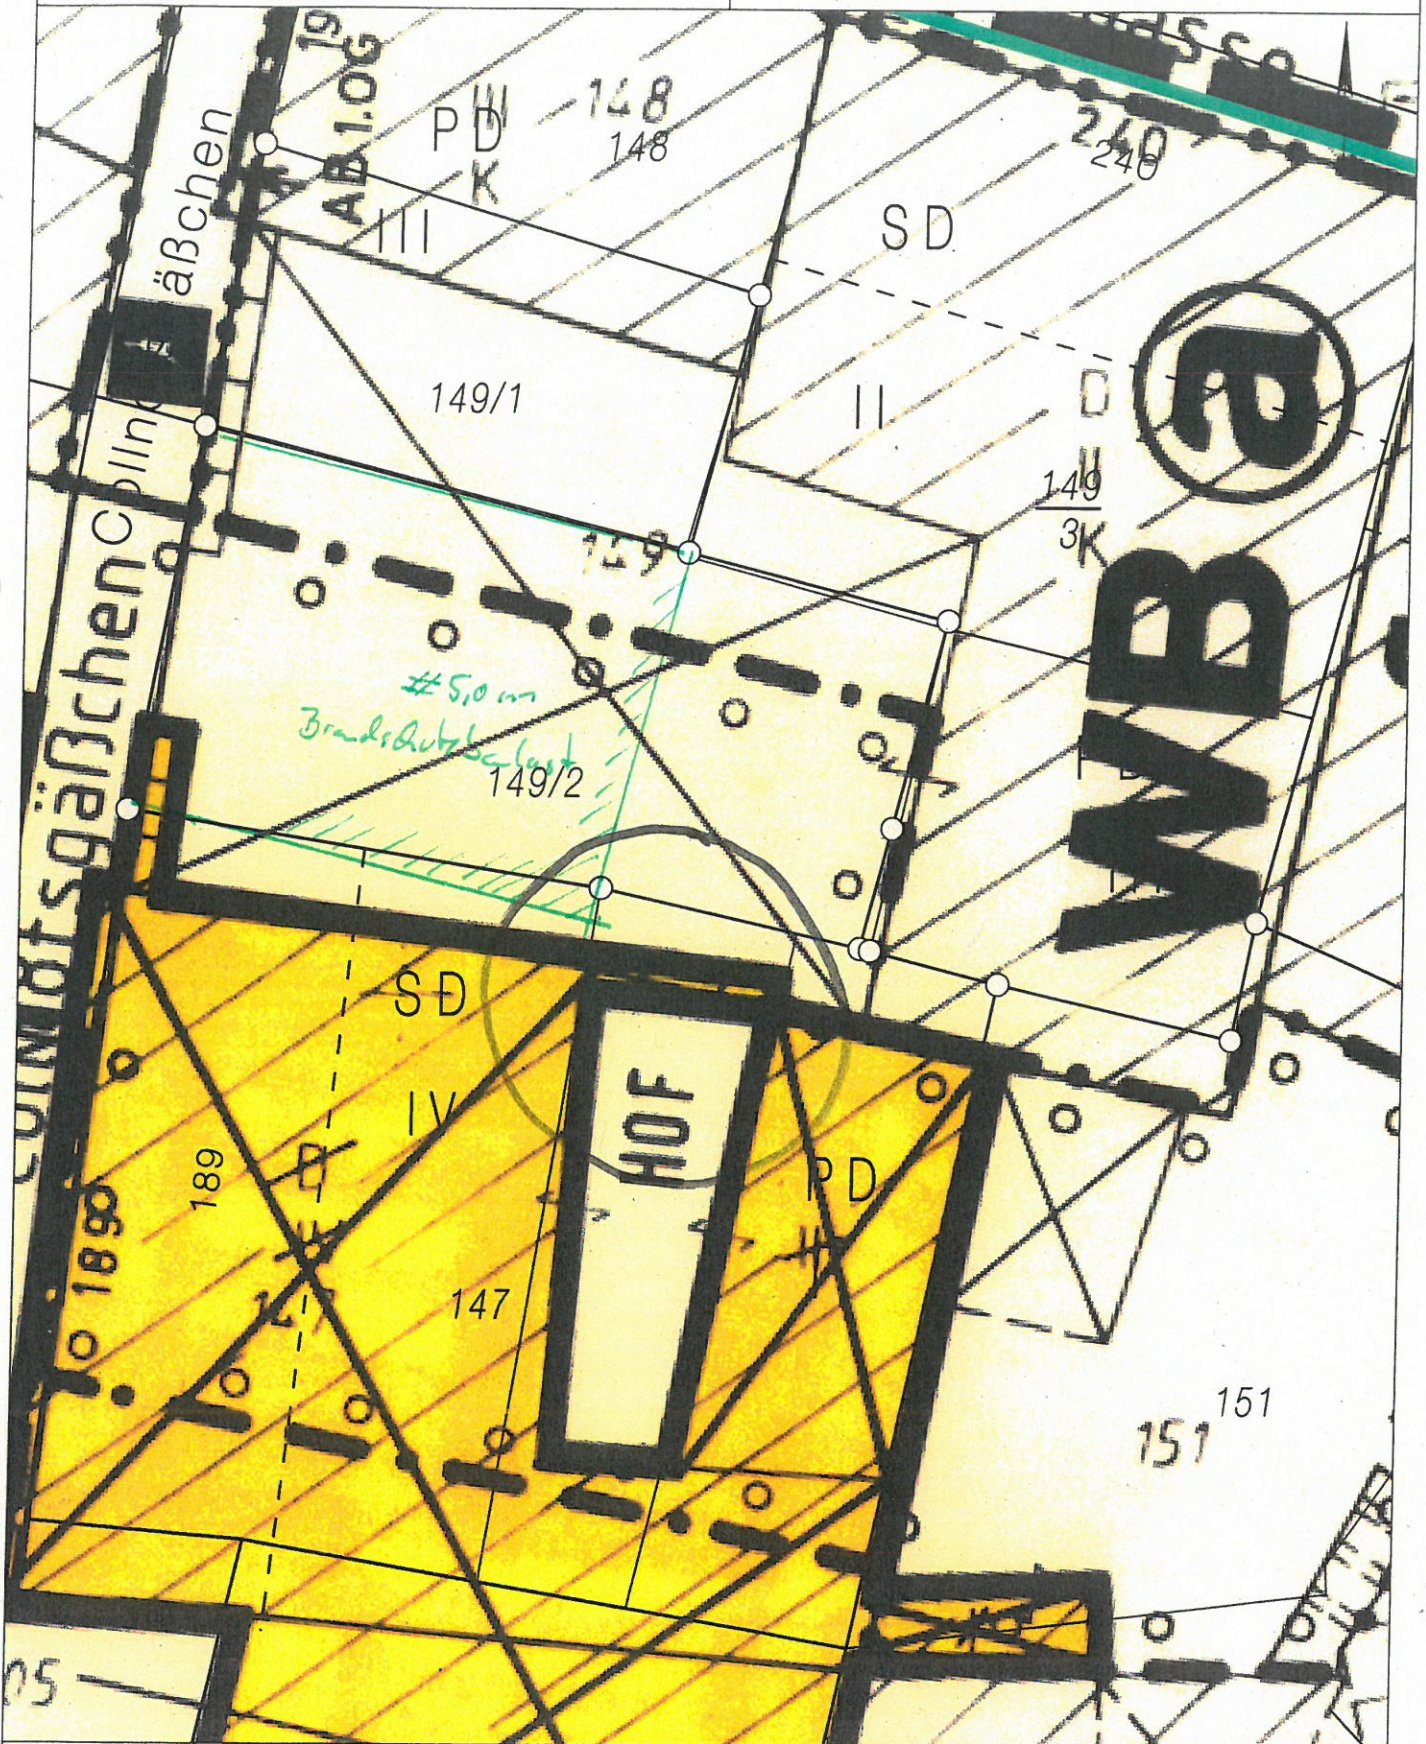

Besteckarte: Liegenschaftskarte der Vermessungs- und Katasterverwaltung. - Die Geschossangaben entsprechen nicht der Definition Vollgeschoss nach Landesbauordnung. Vervielfältigungen für eigene, nicht gewerbliche Zwecke zugelassen. Vervielfältigungen für andere Zwecke, Veröffentlichungen oder deren Weitergabe an Dritte nur mit Genehmigung.

# Stadtverwaltung Koblenz

-- nur für den internen Gebrauch --

k6303m2

NRA14A1142

Gemarkung: Ehrenbreitstein

Flur : 5

Flurstück : 149/2

ungefährer Maßstab: 1 : 250

04.11.2016

Basiskarte: Liegenschaftskarte der Vermessungs- und Katasterverwaltung. - Die Geschossangaben entsprechen nicht der Definition Vollgeschoss nach Landesbauordnung. Vervielfältigungen für eigene, nicht gewerbliche Zwecke zugelassen. Vervielfältigungen für andere Zwecke, Veröffentlichungen oder deren Weitergabe an Dritte nur mit Genehmigung.

Wand vor Abriss

Basaltabdeckung Terrasse

*Beispiel  
Abbildung*

Natursteinwand Hofseite

*Beispiel  
Verkleinerung*

ist Zustand