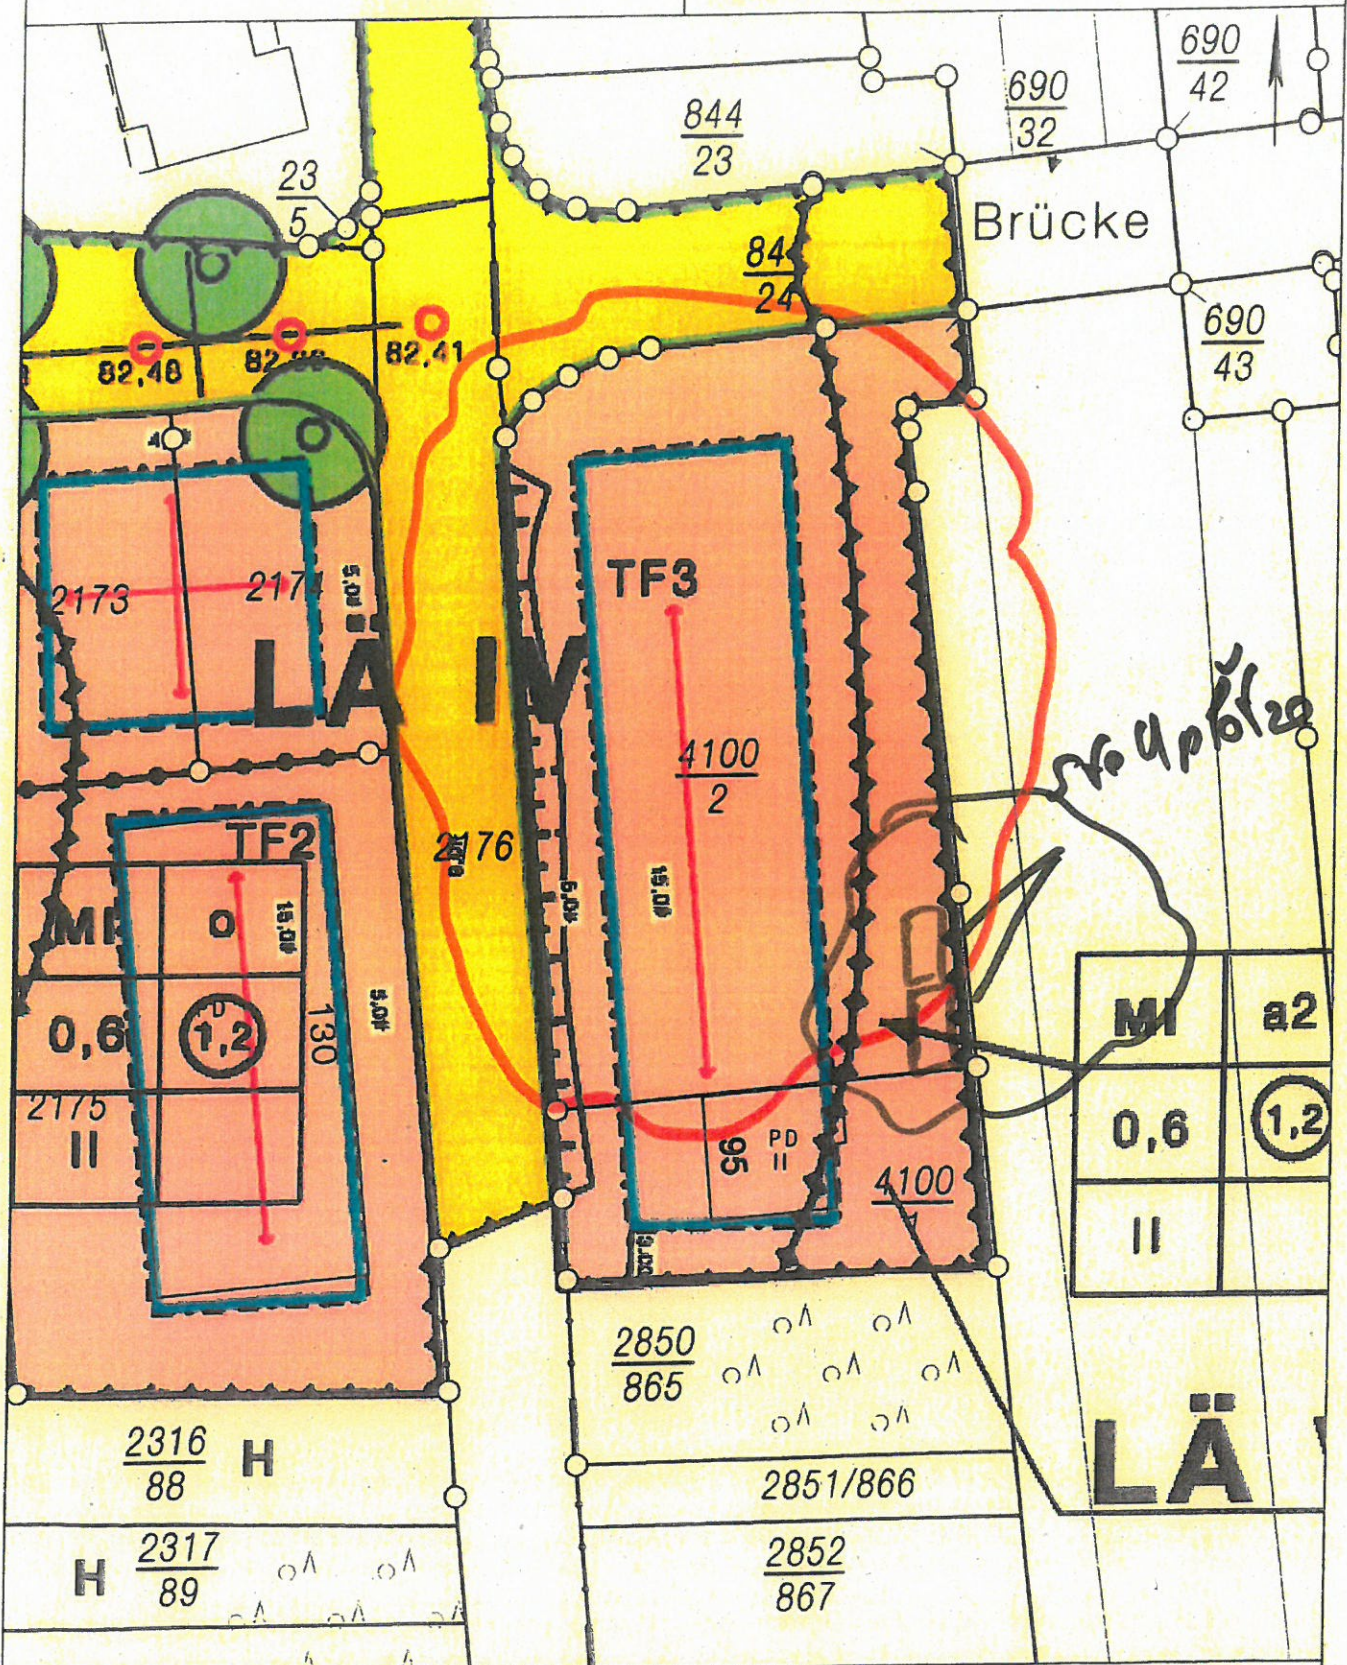

Beschriftung: Liegenschaftskarte der Vermessungs- und Katasterverwaltung. - Die Geschossangaben entsprechen nicht
 Vervielfältigungen für eigene, nicht gewerbliche Zwecke zugelassen. Vervielfältigungen für andere Zwecke, Veröffentlichung

Stadtverwaltung Koblenz
 -- nur für den internen Gebrauch --

Gemarkung: GÜls
 Flur : 3
 Flurstück : 4100/2
 ungefähre Maßstab: 1 : 500

29.07.2016

Bezeichnung: Liegenschaftskarte der Vermessungs- und Katasterverwaltung. - Die Geschossangaben entsprechen nicht der Definition Vollgeschosse nach Landesbauordnung. Vervielfältigungen für eigene, nicht gewerbliche Zwecke zugelassen. Vervielfältigungen für andere Zwecke, Veröffentlichungen oder deren Weitergabe an Dritte nur mit Genehmigung.

Brücke Eisbahn

*Boiler
Kessel*

GRUNDRISSE, INC

2. Steigknoten

Kessel