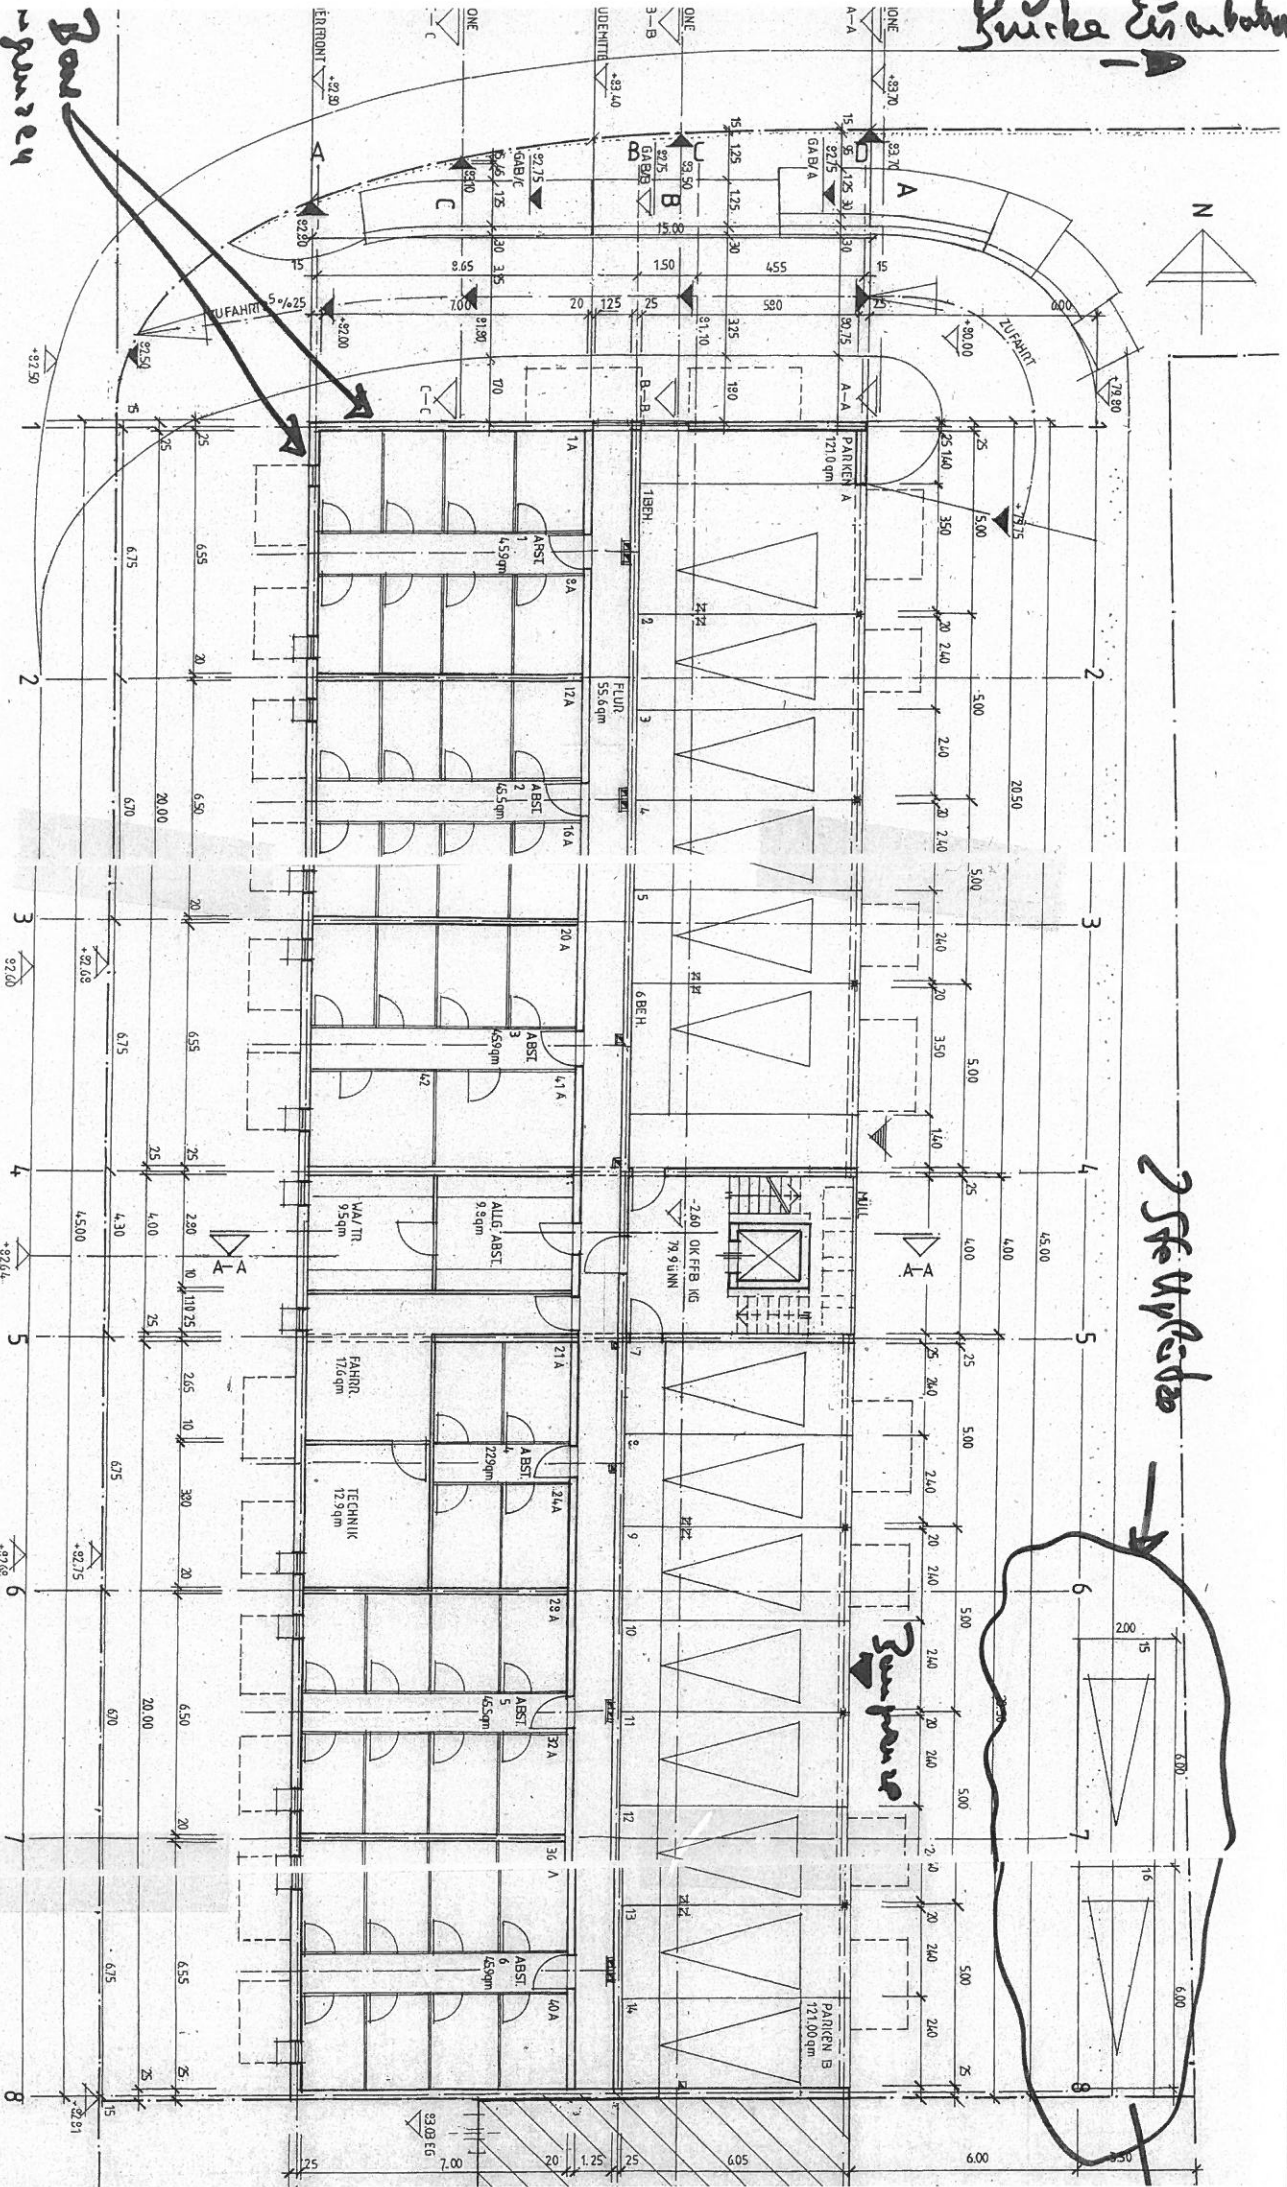

Stadtverwaltung Koblenz
 -- nur für den internen Gebrauch --

Gemarkung: GÜls
 Flur : 3
 Flurstück : 4100/2
 ungefähre Maßstab: 1 : 500

29.07.2016

Bezeichnung: Liegenschaftskarte der Vermessungs- und Katasterverwaltung. - Die Geschossangaben entsprechen nicht der Definition Vollgeschosse nach Landesbauordnung. Vervielfältigungen für eigene, nicht gewerbliche Zwecke zugelassen. Vervielfältigungen für andere Zwecke, Veröffentlichungen oder deren Weitergabe an Dritte nur mit Genehmigung.

Brücke Eisbahn

*Boiler
Kessel*

GRUNDRISSE, INC

2. Steigknoten

Kessel