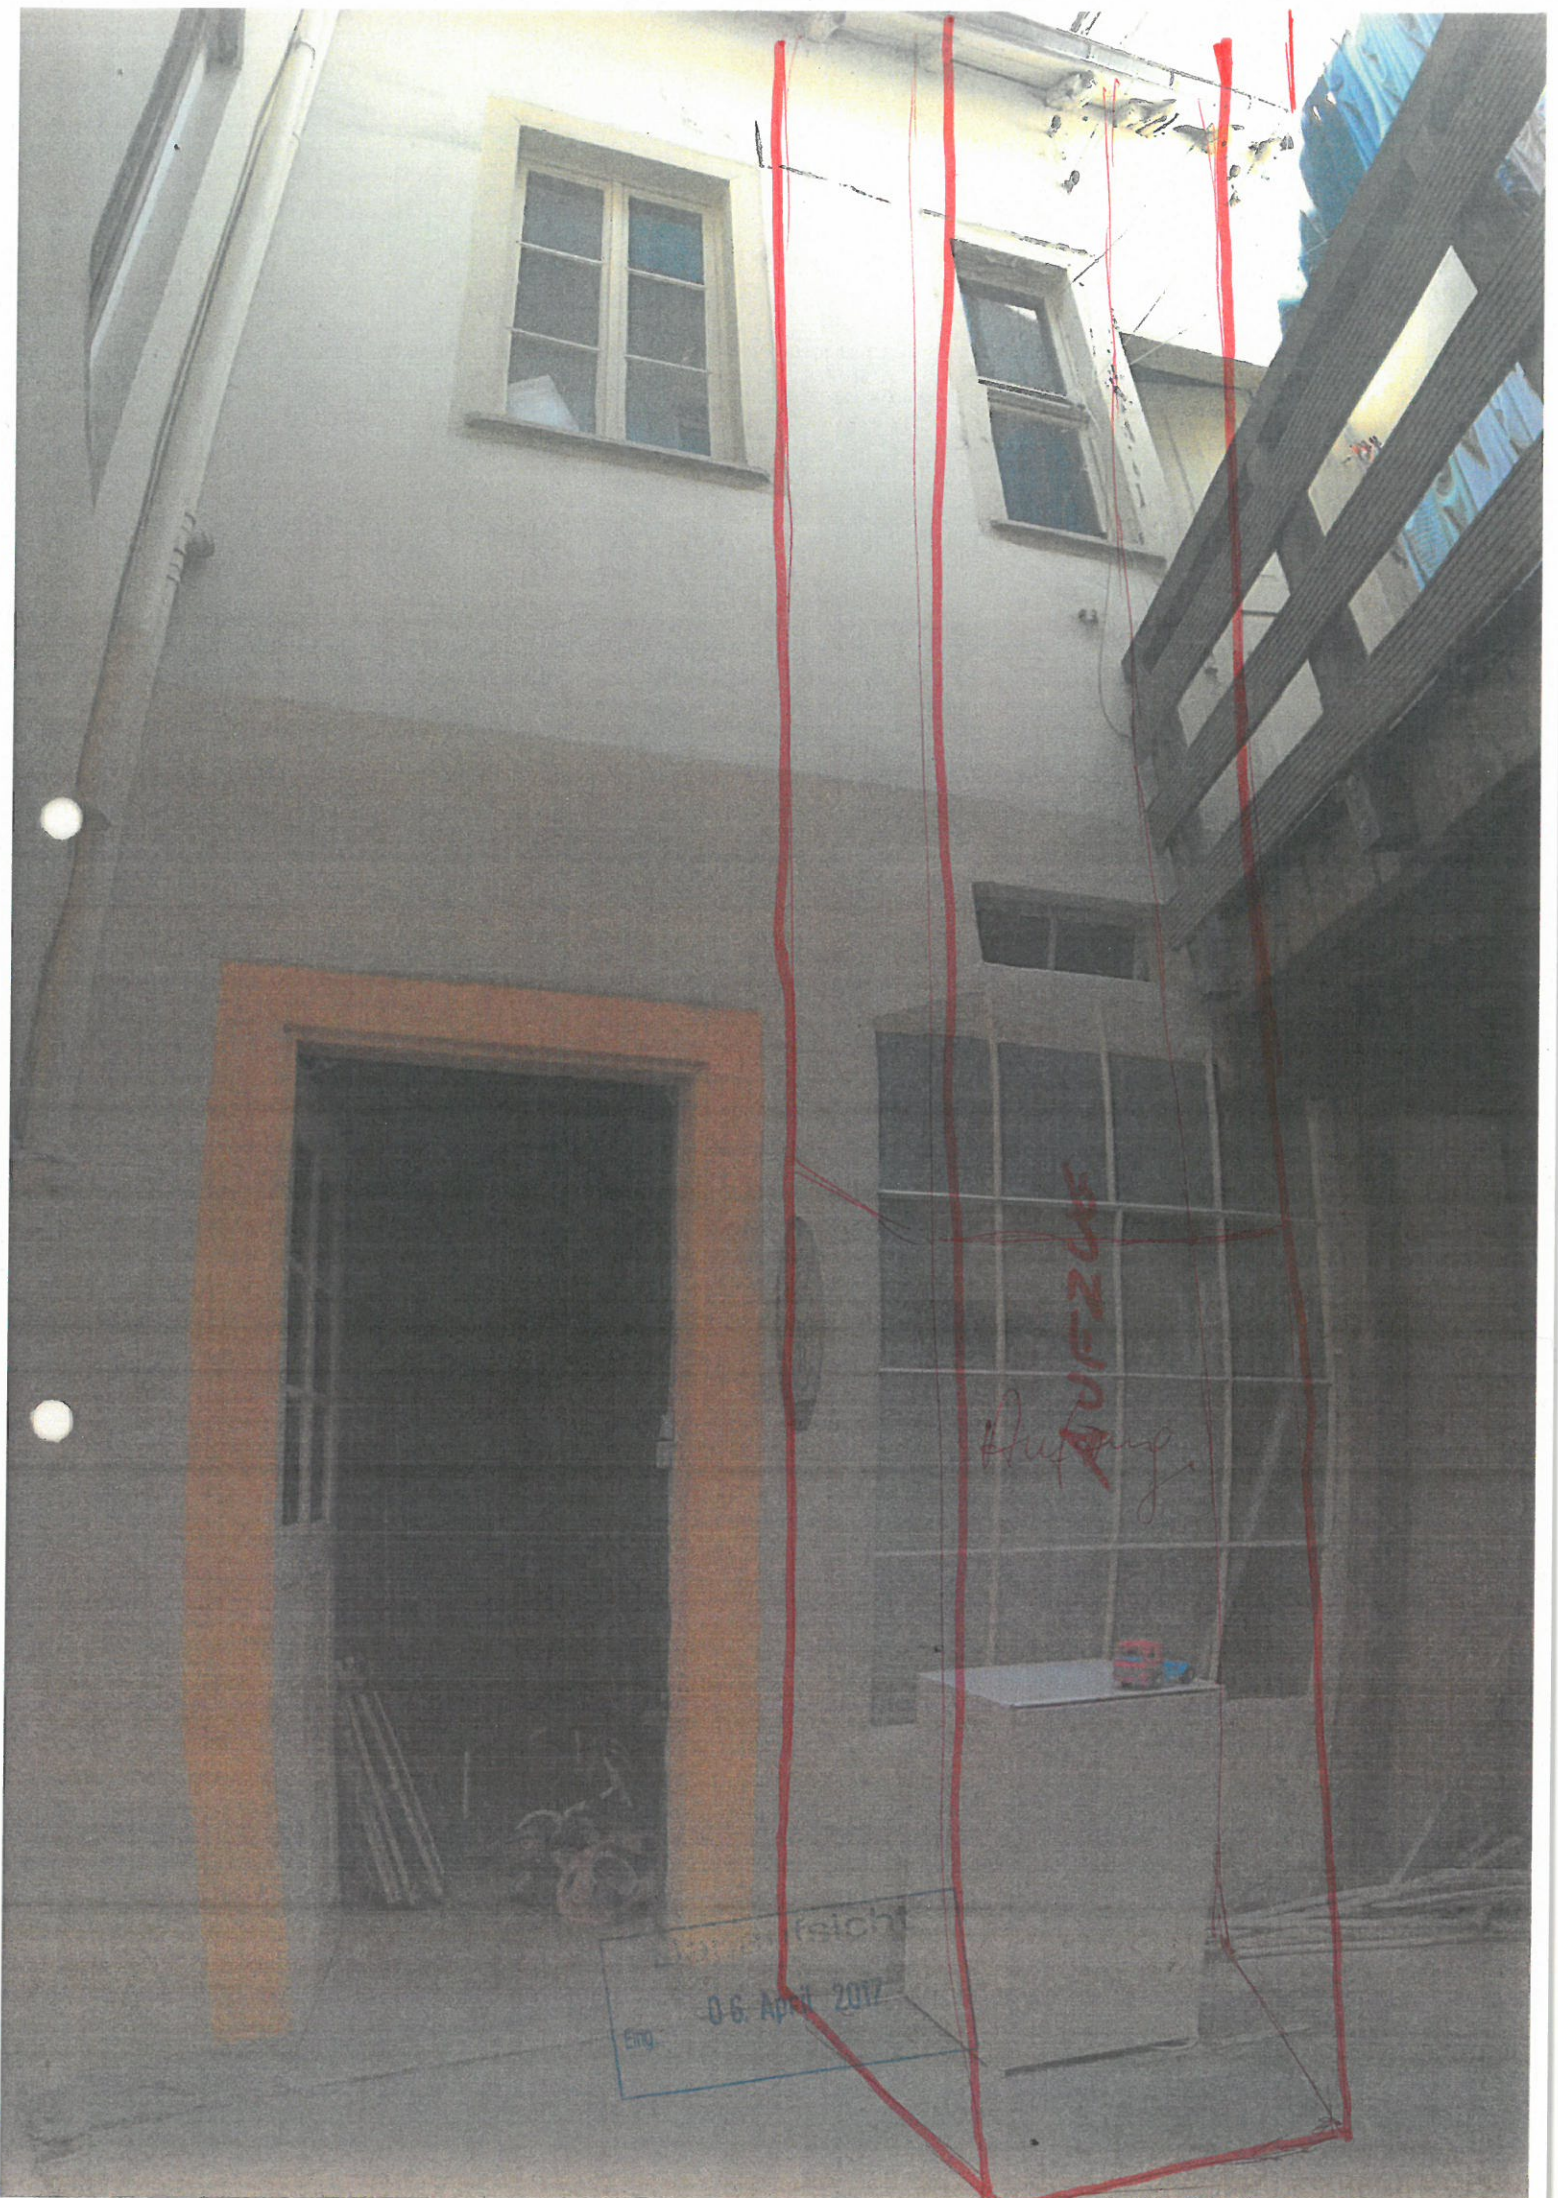

# Stadtverwaltung Koblenz

-- nur für den internen Gebrauch --

k6303m2

NRA14A1142

Gemarkung: Ehrenbreitstein

Flur : 5

Flurstück : 136

ungefährer Maßstab: 1 : 250

Terraste

Flügelbau (Neu)

ansicht

06. April 2017

SPUR 2006  
Aufzug

Aufwandsbericht  
0-6. April 2017  
Eng.