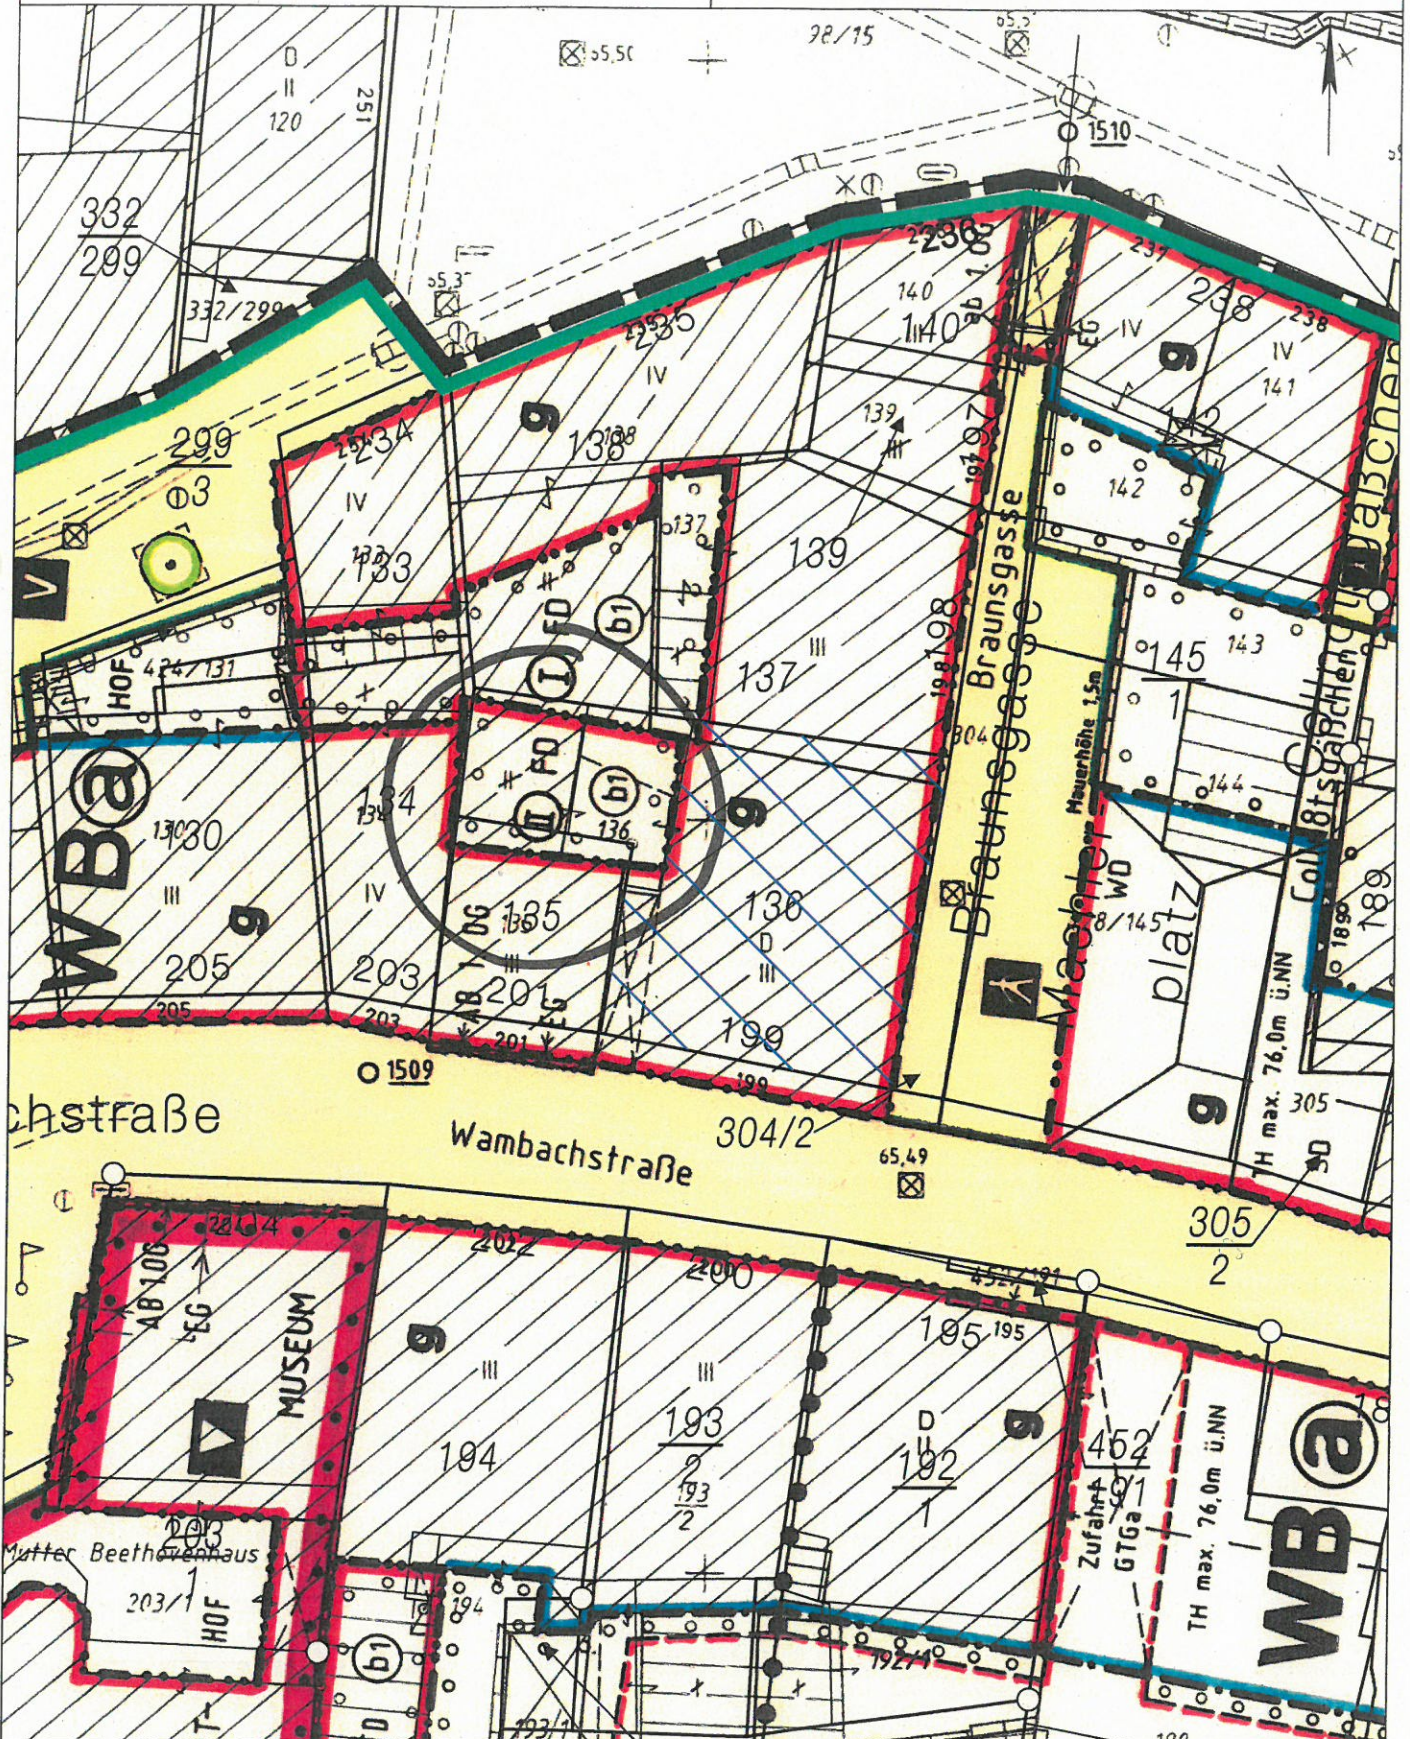

# Stadtverwaltung Koblenz

-- nur für den internen Gebrauch --

k6303m2

NRA14A1142

Gemarkung: Ehrenbreitstein

Flur : 5

Flurstück : 136

ungefähre Maßstab: 1 : 250

03.05.2017

Basiskarte: Liegenschaftskarte der Vermessungs- und Katasterverwaltung. - Die Geschossangaben entsprechen nicht der Definition Vollgeschoss nach Landesbauordnung. Vervielfältigungen für eigene, nicht gewerbliche Zwecke zugelassen. Vervielfältigungen für andere Zwecke, Veröffentlichungen oder deren Weitergabe an Dritte nur mit Genehmigung.

# Stadtverwaltung Koblenz

-- nur für den internen Gebrauch --

k6303m2

NRA14A1142

Gemarkung: Ehrenbreitstein

Flur : 5

Flurstück : 136

ungefährer Maßstab: 1 : 250

07.04.2017

Basiskarte: Liegenschaftskarte der Vermessungs- und Katasterverwaltung. - Die Geschossangaben entsprechen nicht der Definition Vollgeschoss nach Landesbauordnung. Vervielfältigungen für eigene, nicht gewerbliche Zwecke zugelassen. Vervielfältigungen für andere Zwecke, Veröffentlichungen oder deren Weitergabe an Dritte nur mit Genehmigung.