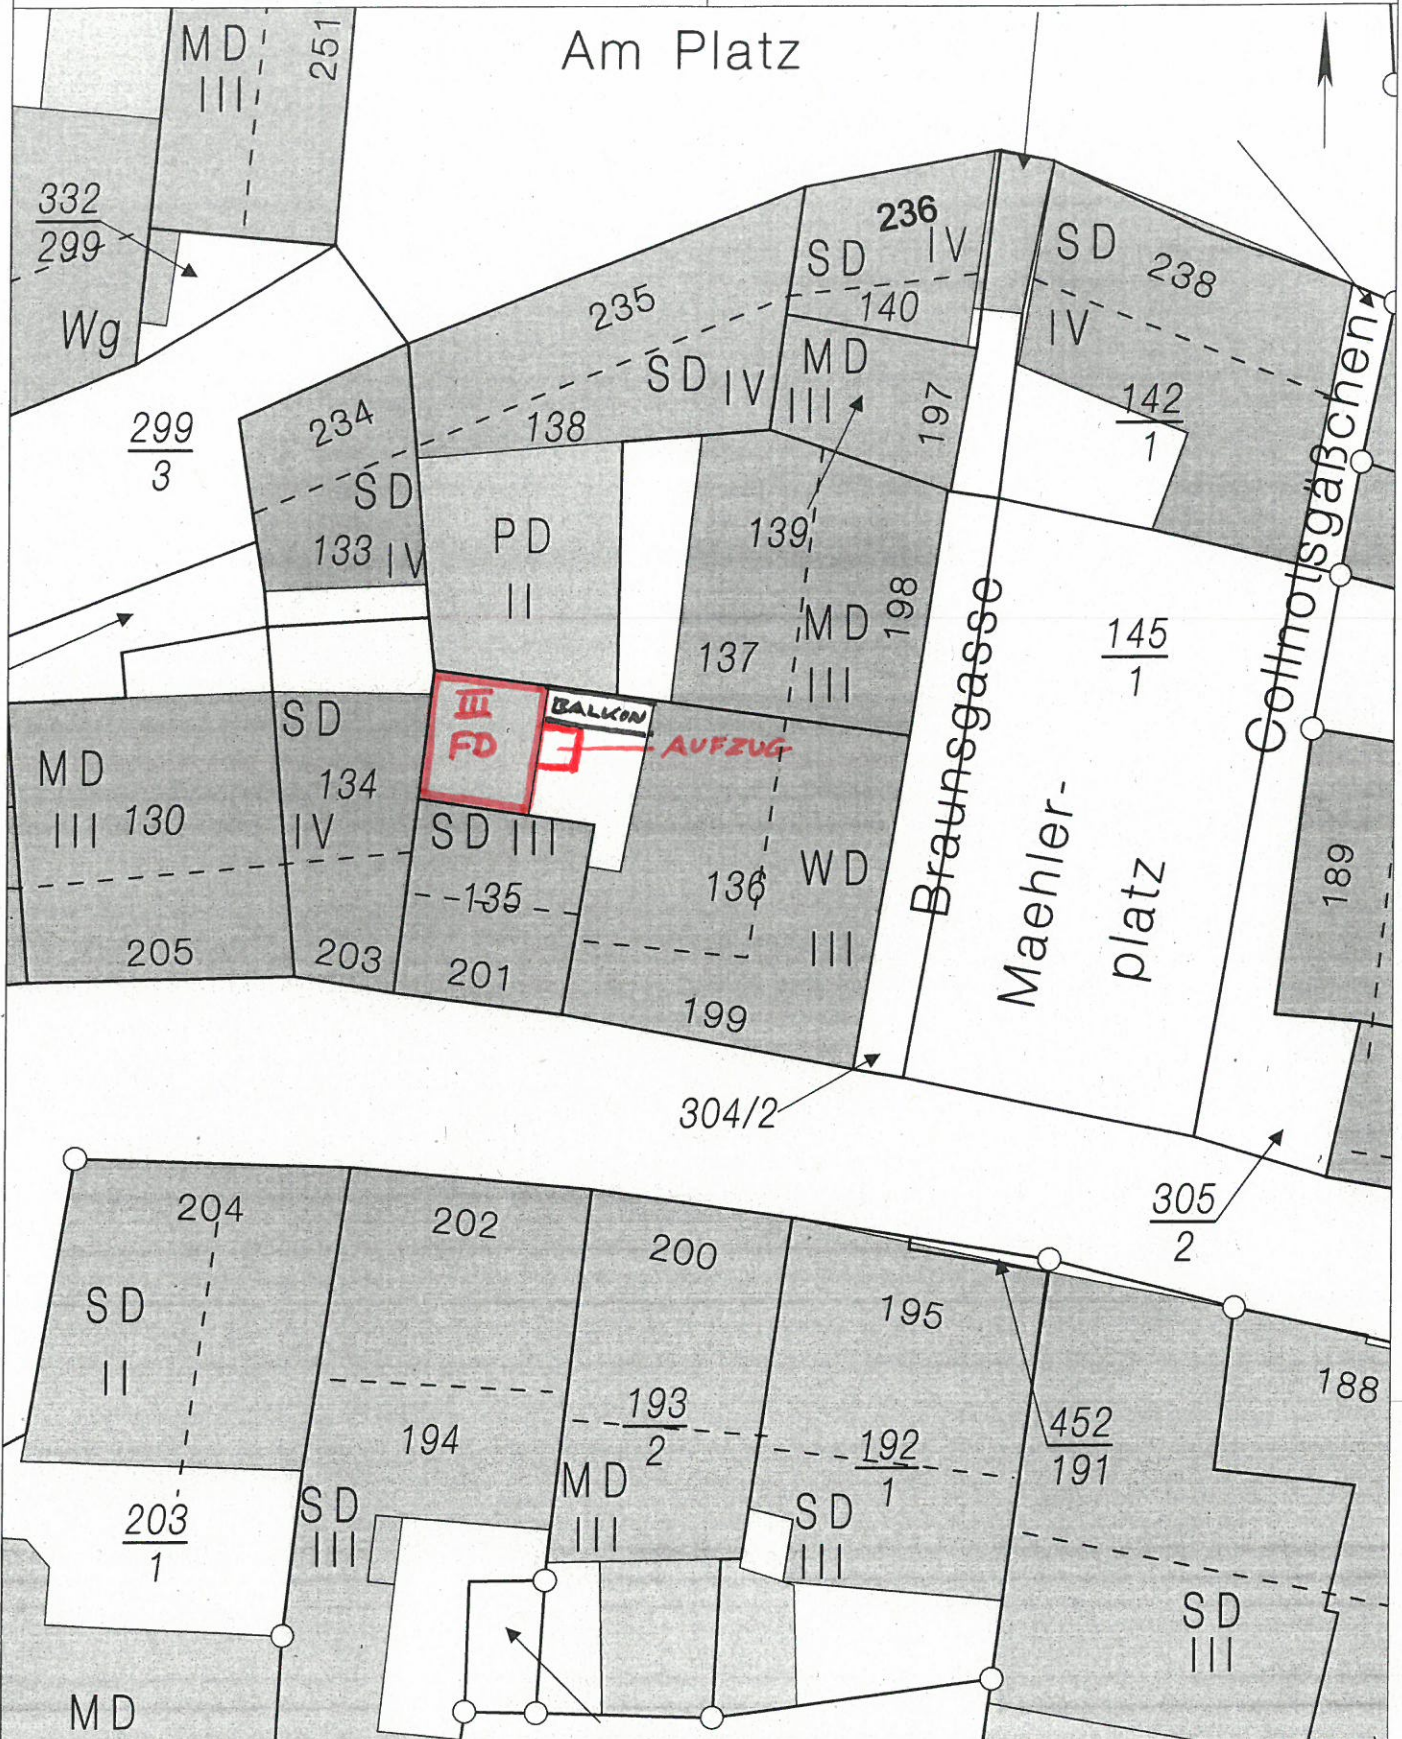

# Stadtverwaltung Koblenz

-- nur für den internen Gebrauch --

k6303m2

NRA14A1142

Gemarkung: Ehrenbreitstein

Flur : 5

Flurstück : 136

ungefähre Maßstab: 1 : 250

03.05.2017

Basiskarte: Liegenschaftskarte der Vermessungs- und Katasterverwaltung. - Die Geschossangaben entsprechen nicht der Definition Vollgeschoss nach Landesbauordnung. Vervielfältigungen für eigene, nicht gewerbliche Zwecke zugelassen. Vervielfältigungen für andere Zwecke, Veröffentlichungen oder deren Weitergabe an Dritte nur mit Genehmigung.

# Stadtverwaltung Koblenz

-- nur für den internen Gebrauch --

k6303m2

NRA14A1142

Gemarkung: Ehrenbreitstein

Flur : 5

Flurstück : 136

ungefährer Maßstab: 1 : 250