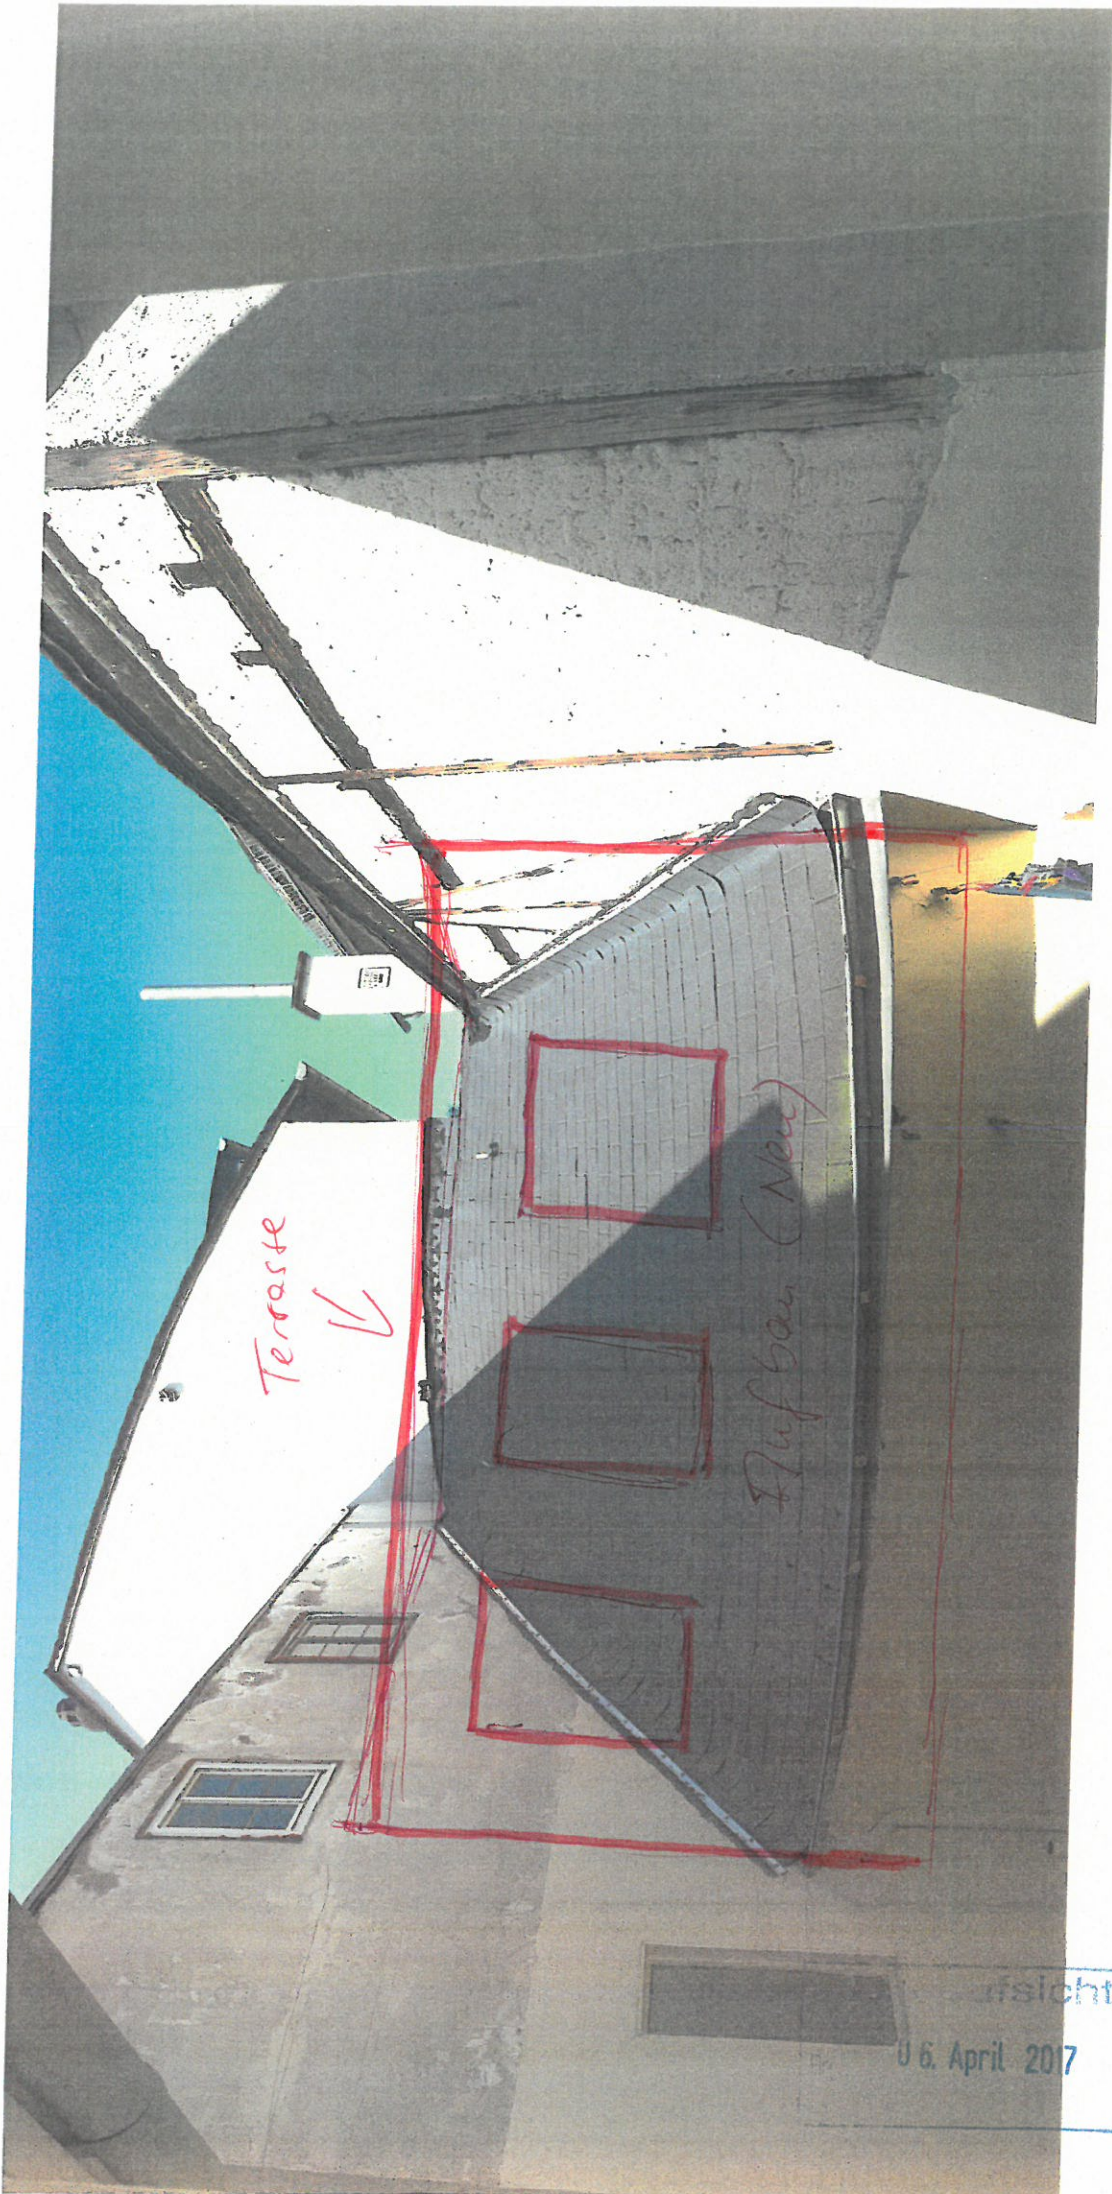

# Stadtverwaltung Koblenz

-- nur für den internen Gebrauch --

k6303m2

NRA14A1142

Gemarkung: Ehrenbreitstein

Flur : 5

Flurstück : 136

ungefähre Maßstab: 1 : 250

03.05.2017

Basiskarte: Liegenschaftskarte der Vermessungs- und Katasterverwaltung. - Die Geschossangaben entsprechen nicht der Definition Vollgeschoss nach Landesbauordnung. Vervielfältigungen für eigene, nicht gewerbliche Zwecke zugelassen. Vervielfältigungen für andere Zwecke, Veröffentlichungen oder deren Weitergabe an Dritte nur mit Genehmigung.

# Stadtverwaltung Koblenz

-- nur für den internen Gebrauch --

k6303m2

NRA14A1142

Gemarkung: Ehrenbreitstein

Flur : 5

Flurstück : 136

ungefährer Maßstab: 1 : 250

Terraste

Flügelbau (Neu)

ansicht

06. April 2017

SPUR 2006  
Aufzug

Aufwandsbericht  
0-6. April 2017  
Eng.