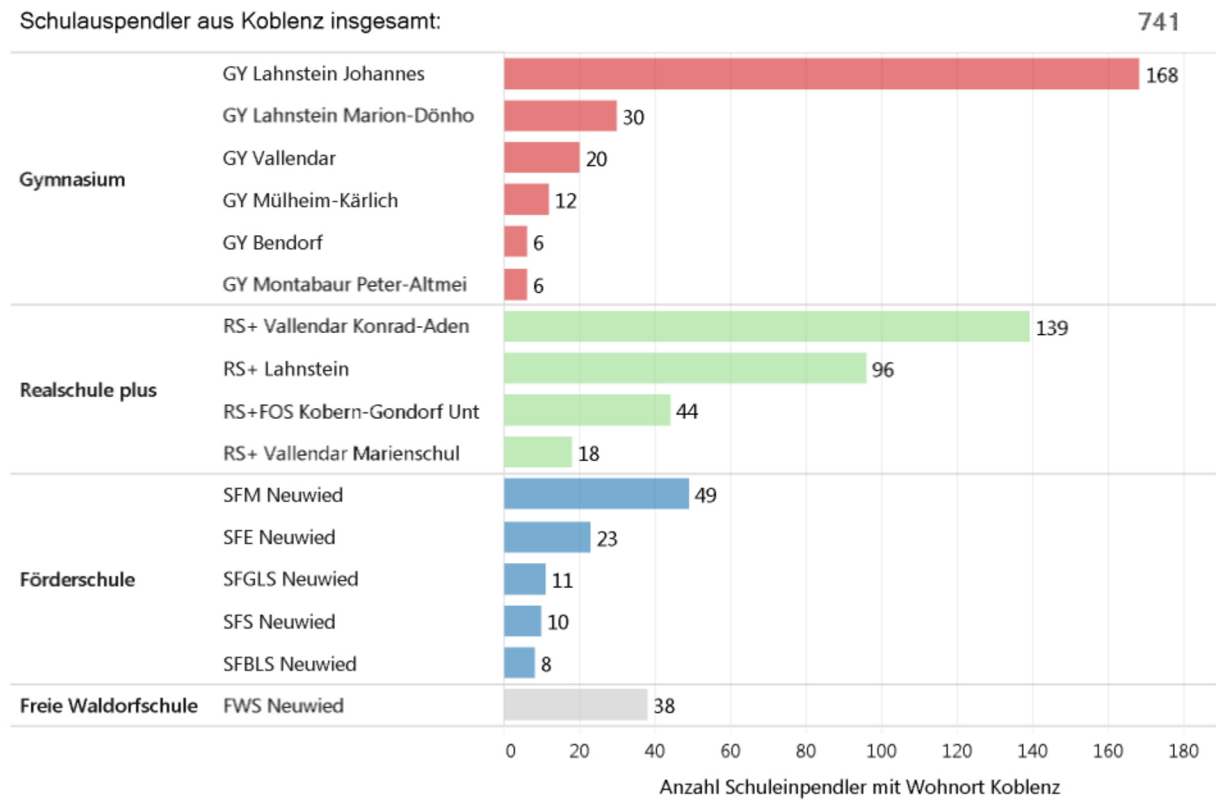

Abb. 11: Schulen der Sekundarstufen I und II im Umland mit hohen Einpendlerzahlen von Schülerinnen und Schülern mit Wohnort Koblenz

Datenquelle: Statistisches Landesamt;
 Datenaufbereitung: Kommunale Statistikstelle der Stadt Koblenz

- ⇒ Hohe Konzentration der Schulauspendler aus Koblenz auf wenige Schulen im Umland. Mehr als die Hälfte der Auspendler besuchen entweder das St. Johannes Gymnasium in Lahnstein oder die Realschulen plus in Vallendar bzw. in Lahnstein
- ⇒ Insgesamt besuchen mehr als 250 Jugendliche aus Koblenz eine Realschule plus im unmittelbarem rechtsrheinischen Umland