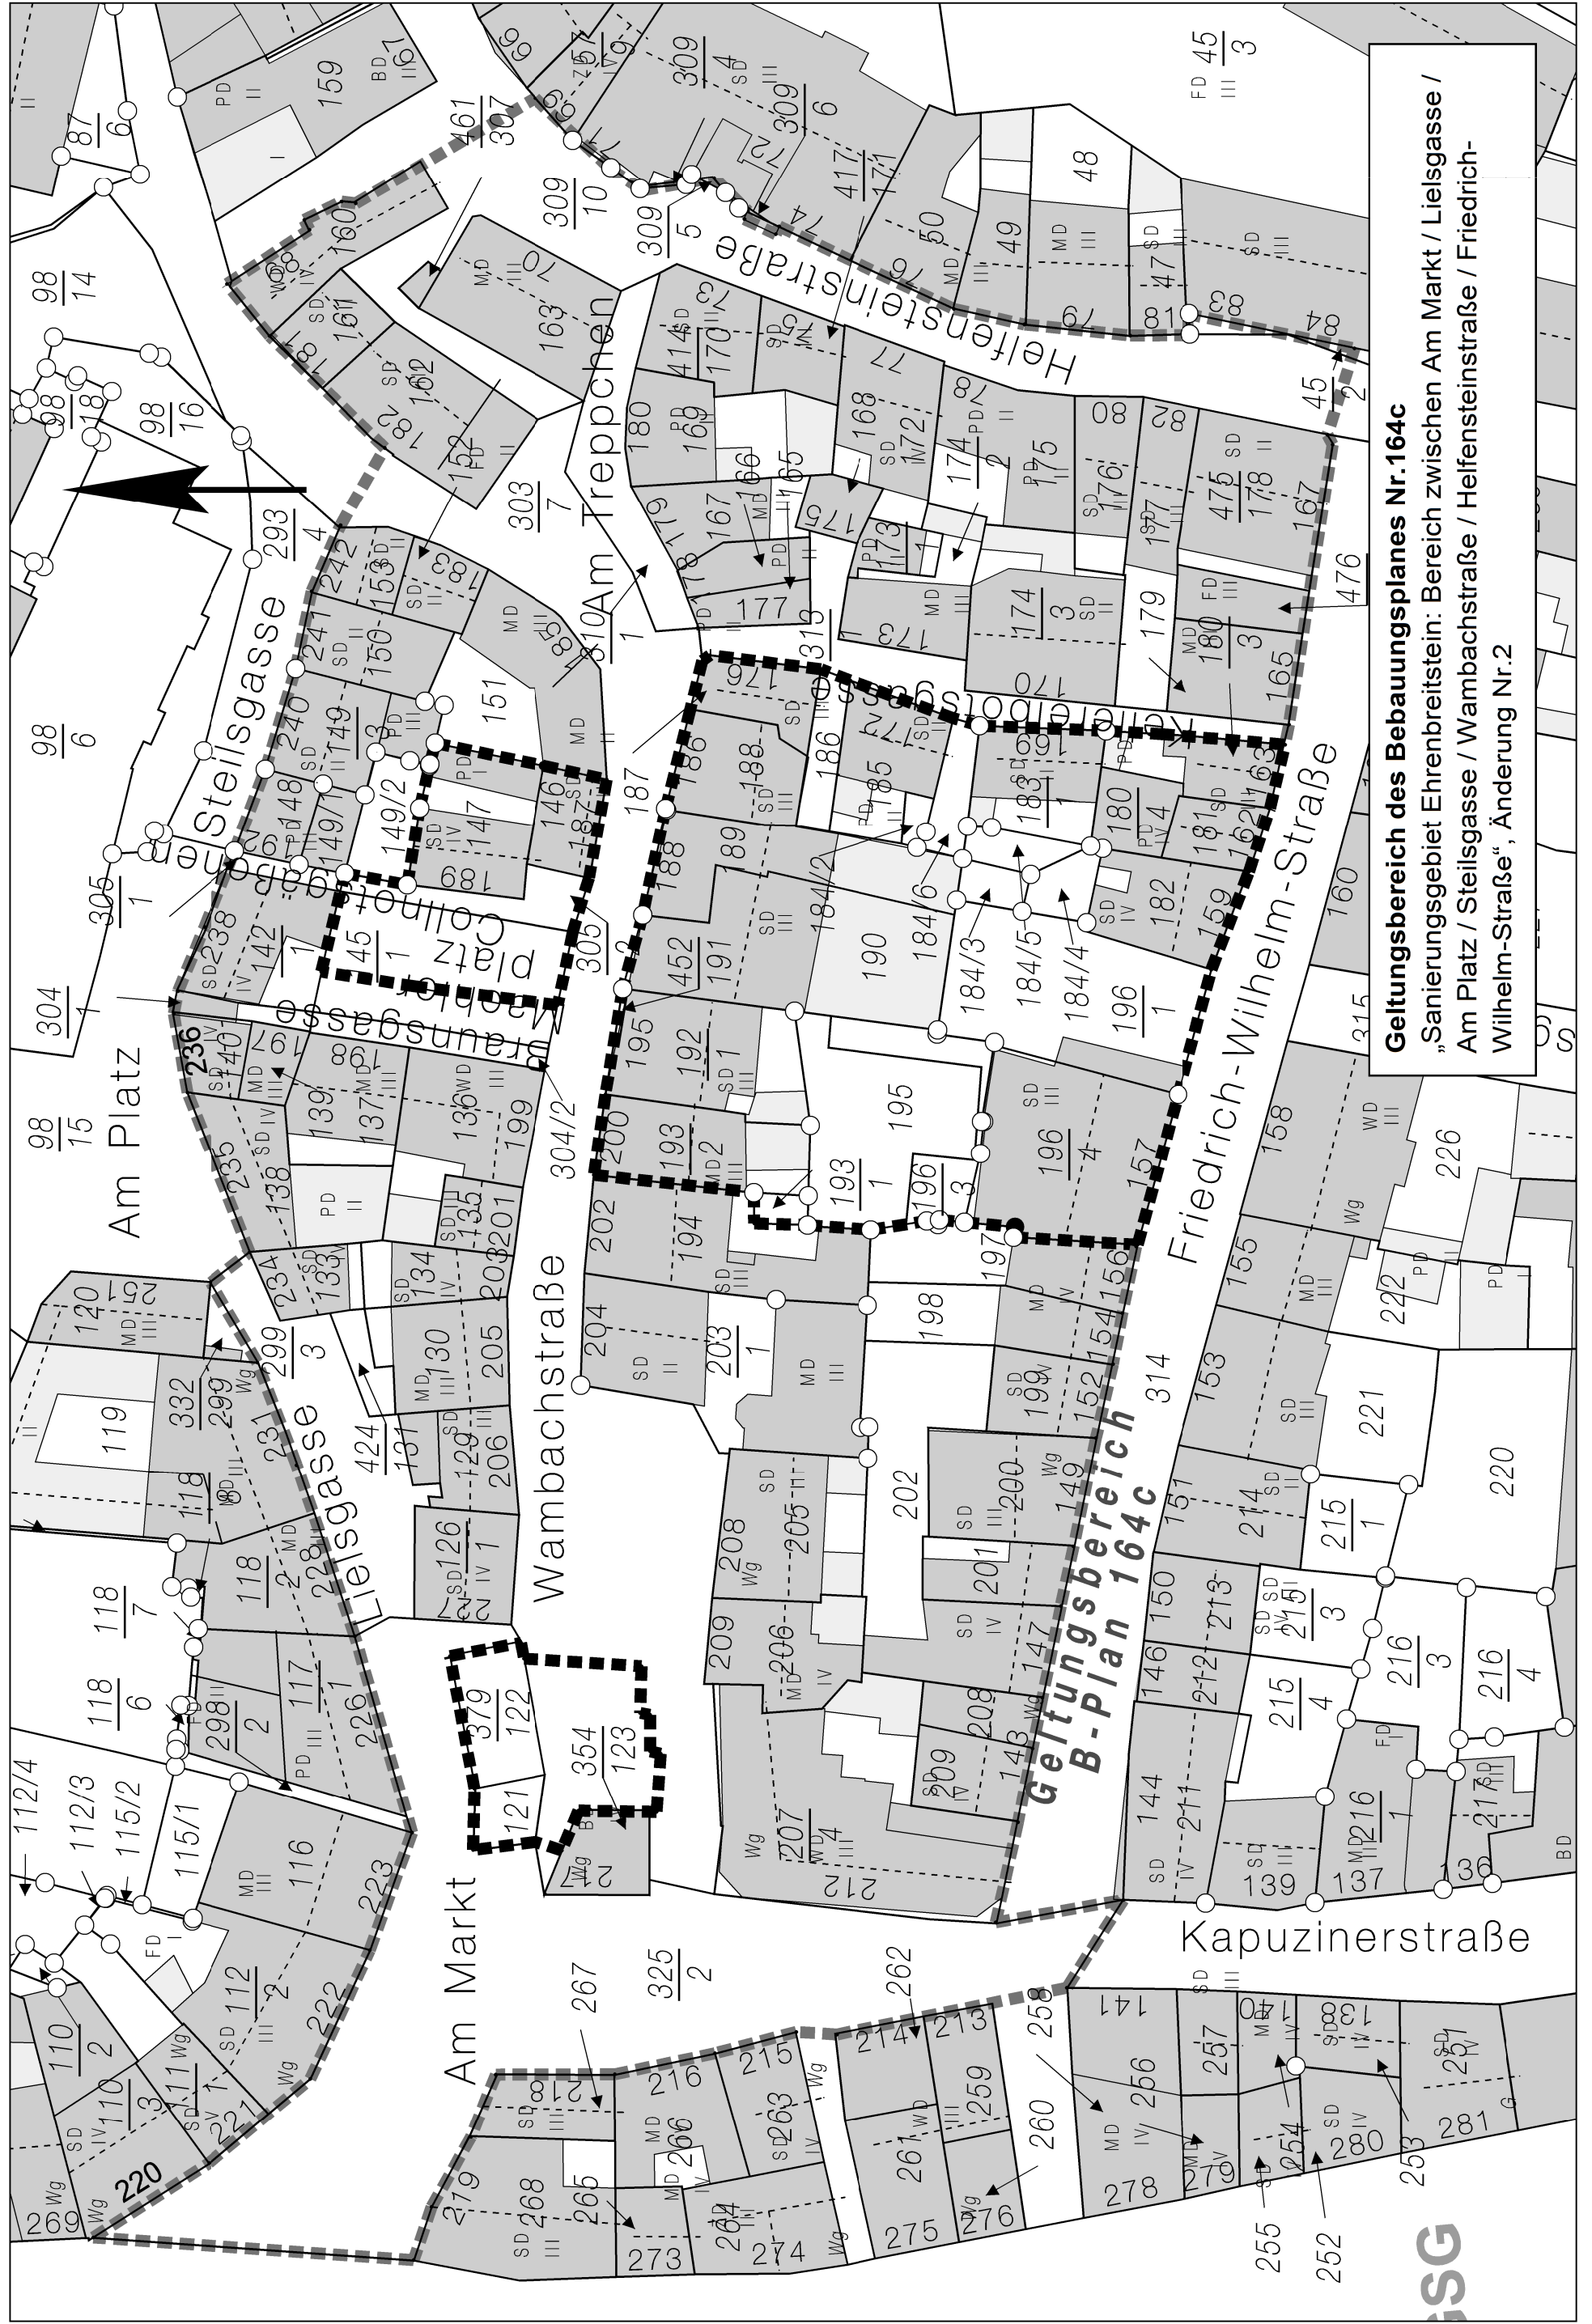

1 : 500

Geltungsbereich des Bebauungsplanes Nr. 164c
 „Sanierungsgebiet Ehrenbreitstein: Bereich zwischen Am Markt / Lielschasse /
 Am Platz / Stellschasse / Wambachstraße / Helfensteinstraße / Friedrich-
 Wilhelm-Straße“, Änderung Nr.2