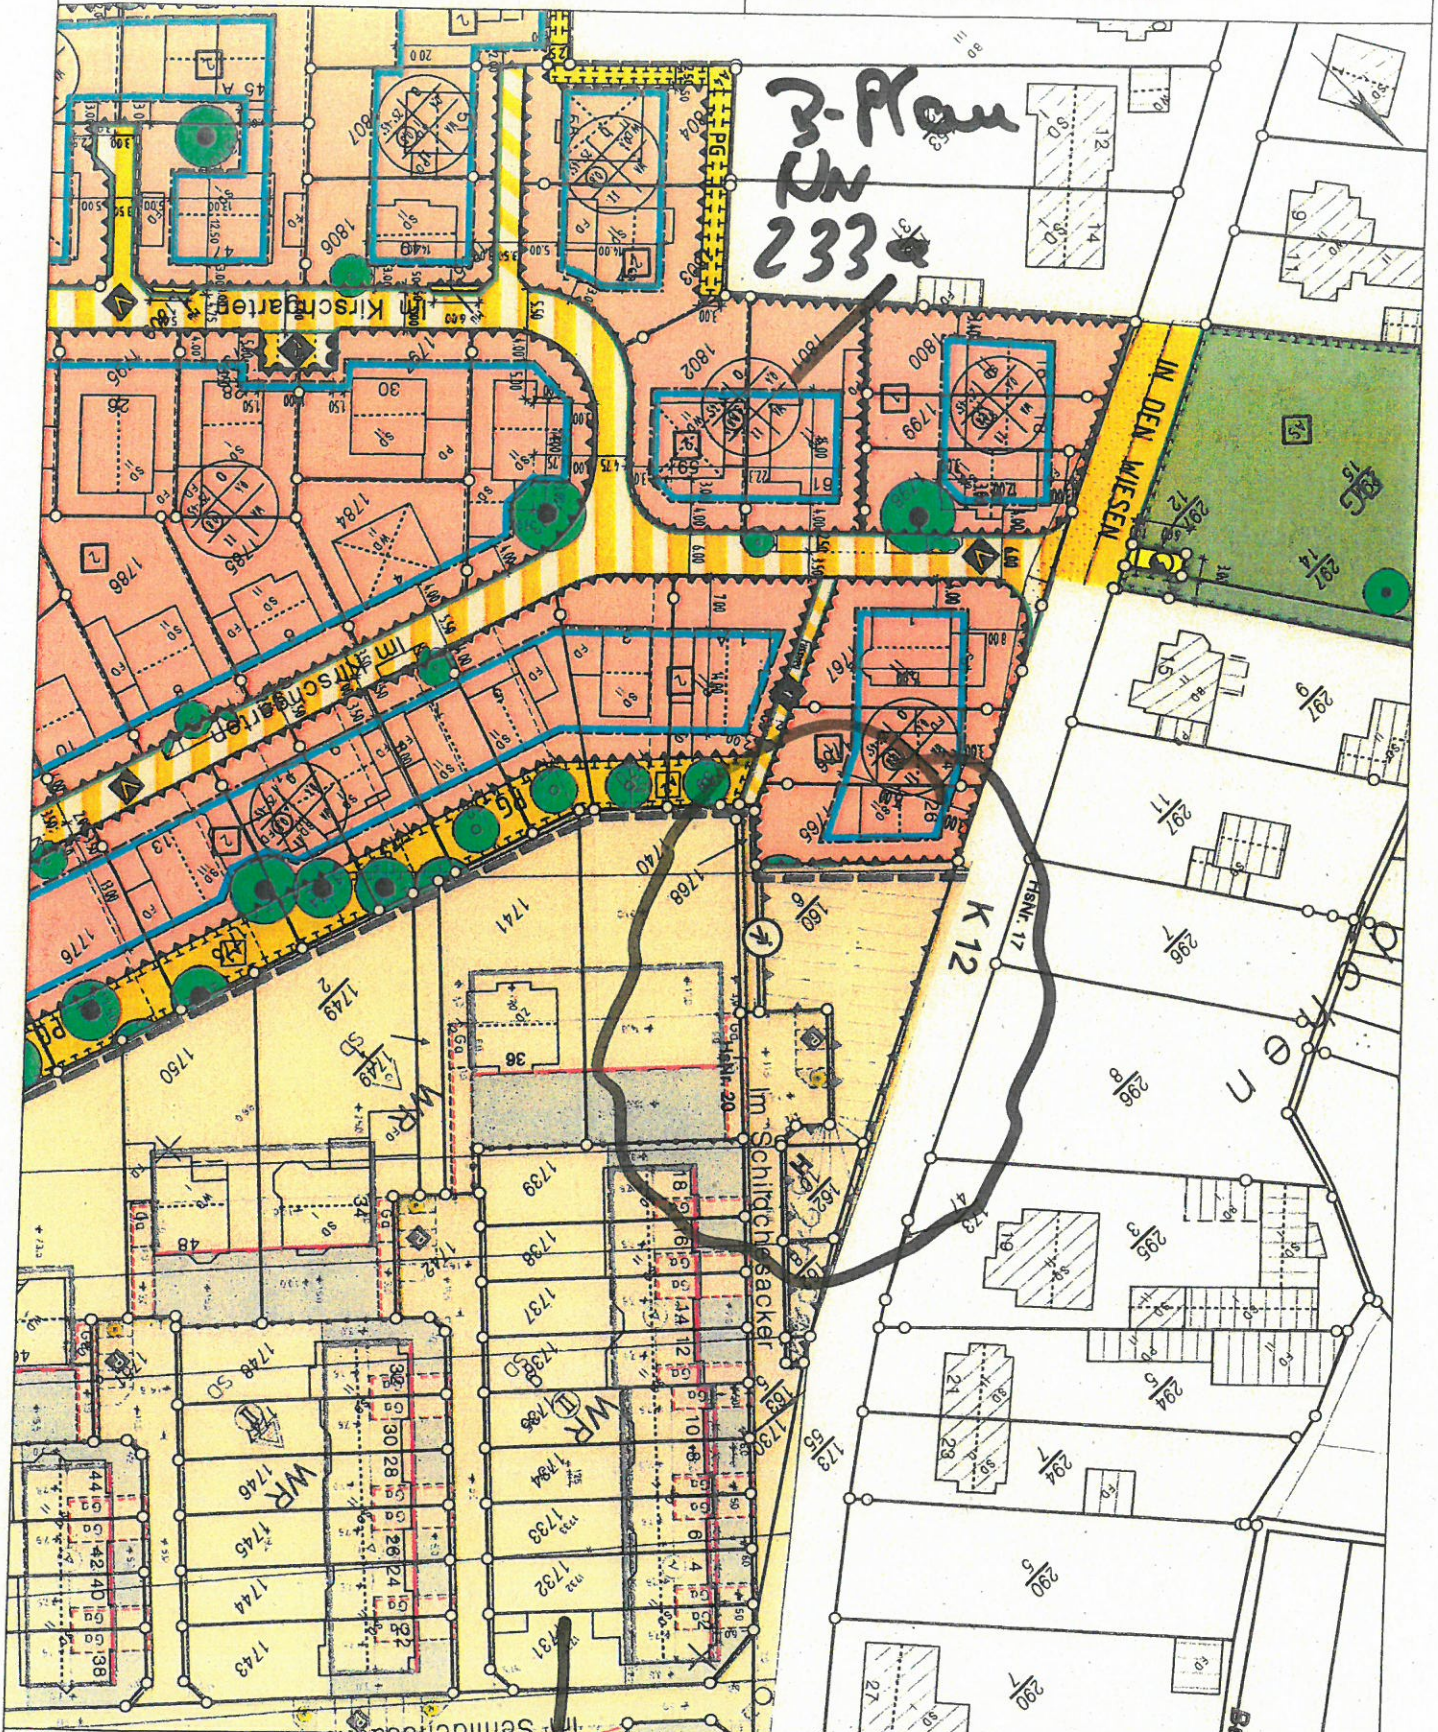

7 Lännschuldenweg

Stadtverwaltung Koblenz  
-- nur für den internen Gebrauch --

k630305

NRA14A1115

Gemarkung: Bubenheim

Flur : 1

Flurstück : 1749/2

ungefährer Maßstab: 1 : 1000

09.10.2017

Basiskarte: Liegenschaftskarte der Vermessungs- und Katasterverwaltung. - Die Geschossangaben entsprechen nicht der Definition Vollgeschoss nach Landesbauordnung. Vervielfältigungen für eigene, nicht gewerbliche Zwecke zugelassen. Vervielfältigungen für andere Zwecke, Veröffentlichungen oder deren Weitergabe an Dritte nur mit Genehmigung.

B. Plan Nr. 233

3-Plan  
Nr  
233

3-Plan Nr. 233

Bestandkarte: Liegenschaftskarte der Vermessungs- und Katasterverwaltung. - Die Geschossangaben entsprechen nicht der Definition Vollgeschoss nach Landesbauordnung. Vervielfältigungen für eigene, nicht gewerbliche Zwecke zugelassen. Vervielfältigungen für andere Zwecke, Veröffentlichungen oder deren Weitergabe an Dritte nur mit Genehmigung.