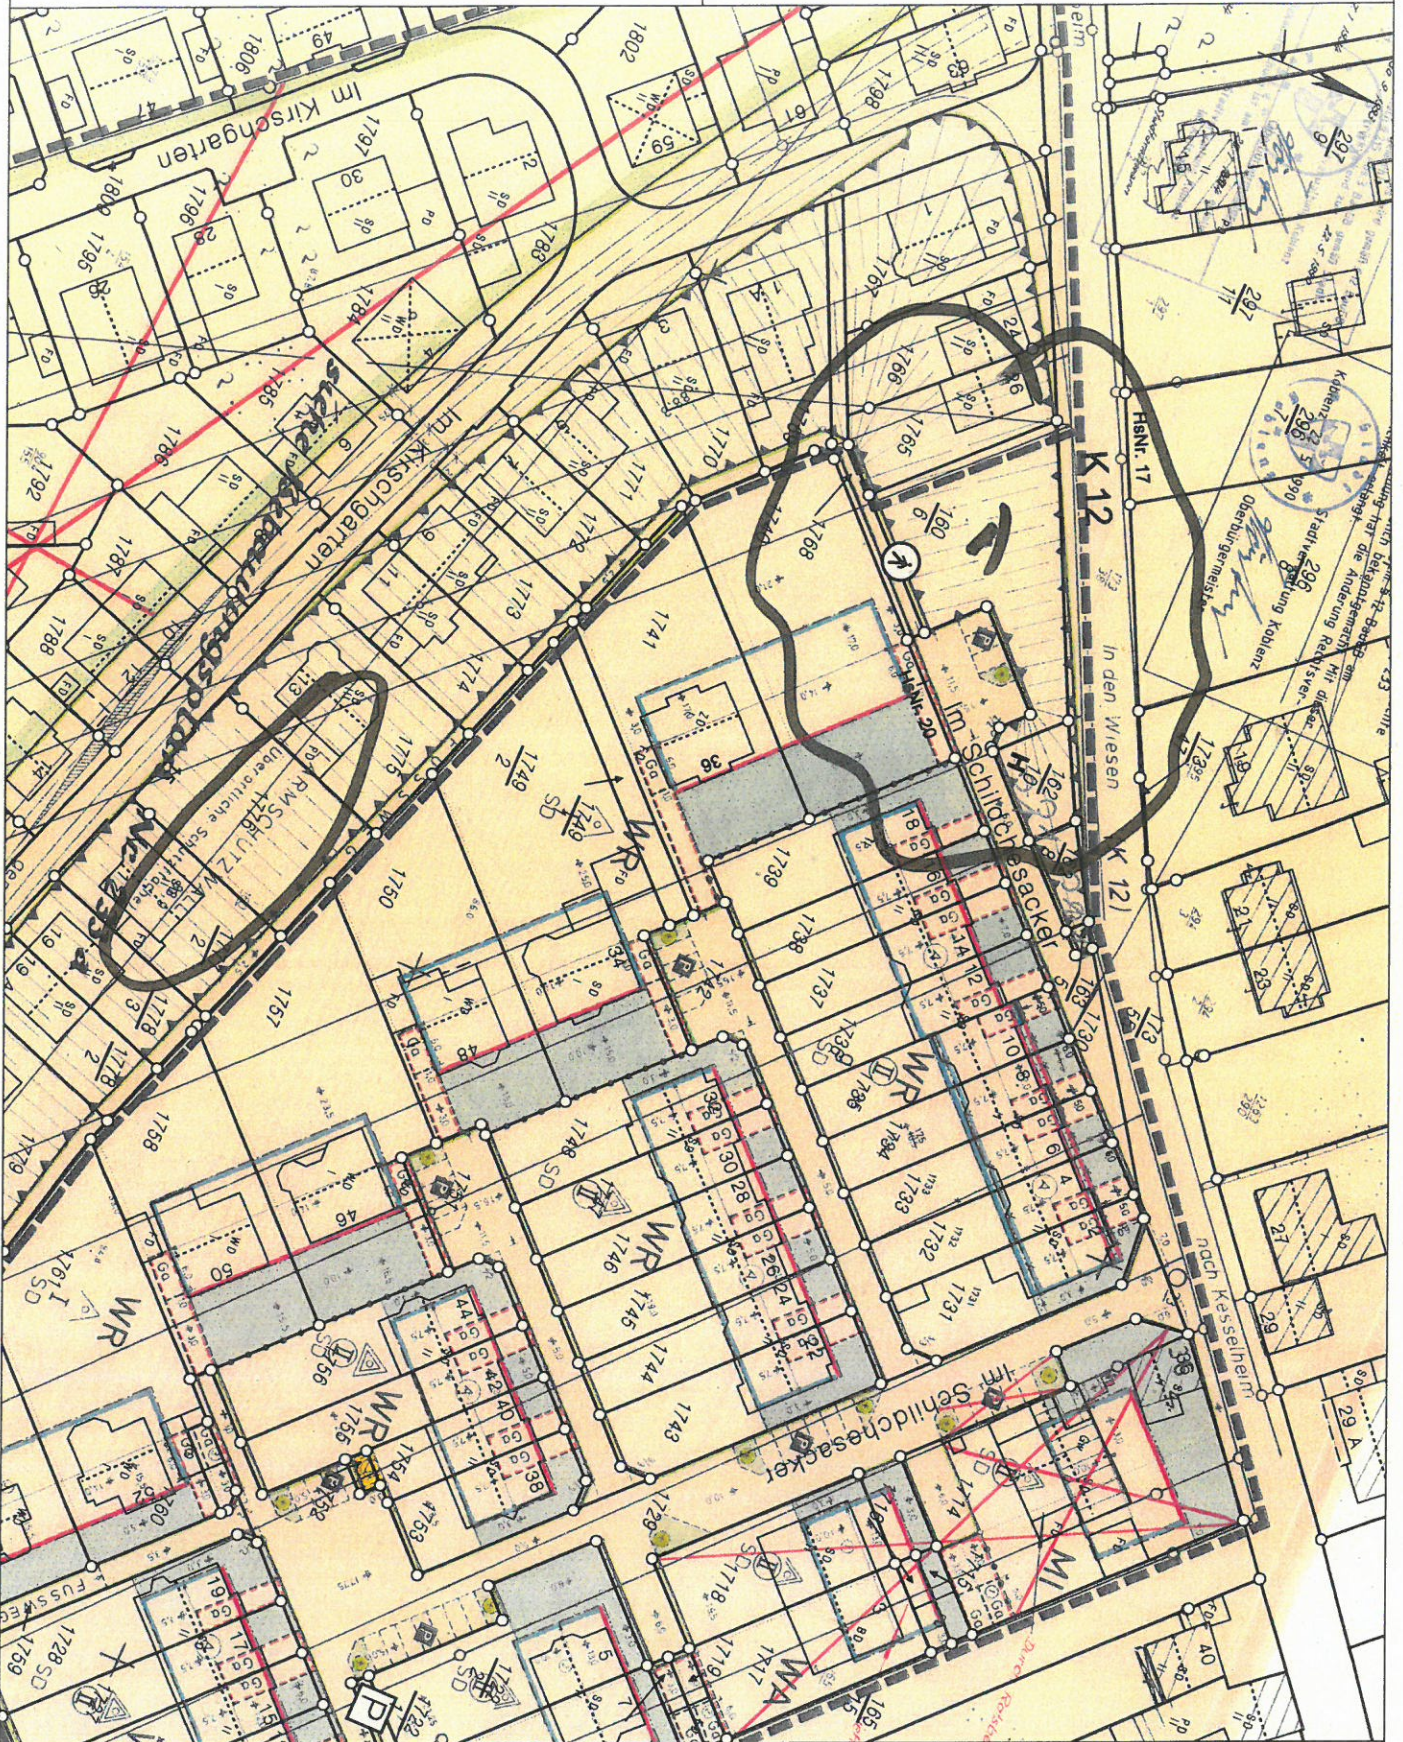

7 Lännschuldenweg

Stadtverwaltung Koblenz  
-- nur für den internen Gebrauch --

k630305

NRA14A1115

Gemarkung: Bubenheim

Flur : 1

Flurstück : 1749/2

ungefährer Maßstab: 1 : 1000

09.10.2017

Basiskarte: Liegenschaftskarte der Vermessungs- und Katasterverwaltung. - Die Geschossangaben entsprechen nicht der Definition Vollgeschoss nach Landesbauordnung. Vervielfältigungen für eigene, nicht gewerbliche Zwecke zugelassen. Vervielfältigungen für andere Zwecke, Veröffentlichungen oder deren Weitergabe an Dritte nur mit Genehmigung.

B. Plan Nr. 233

3-Plan  
Nr  
233

3-Plan Nr. 233

Bestandkarte: Liegenschaftskarte der Vermessungs- und Katasterverwaltung. - Die Geschossangaben entsprechen nicht der Definition Vollgeschoss nach Landesbauordnung. Vervielfältigungen für eigene, nicht gewerbliche Zwecke zugelassen. Vervielfältigungen für andere Zwecke, Veröffentlichungen oder deren Weitergabe an Dritte nur mit Genehmigung.