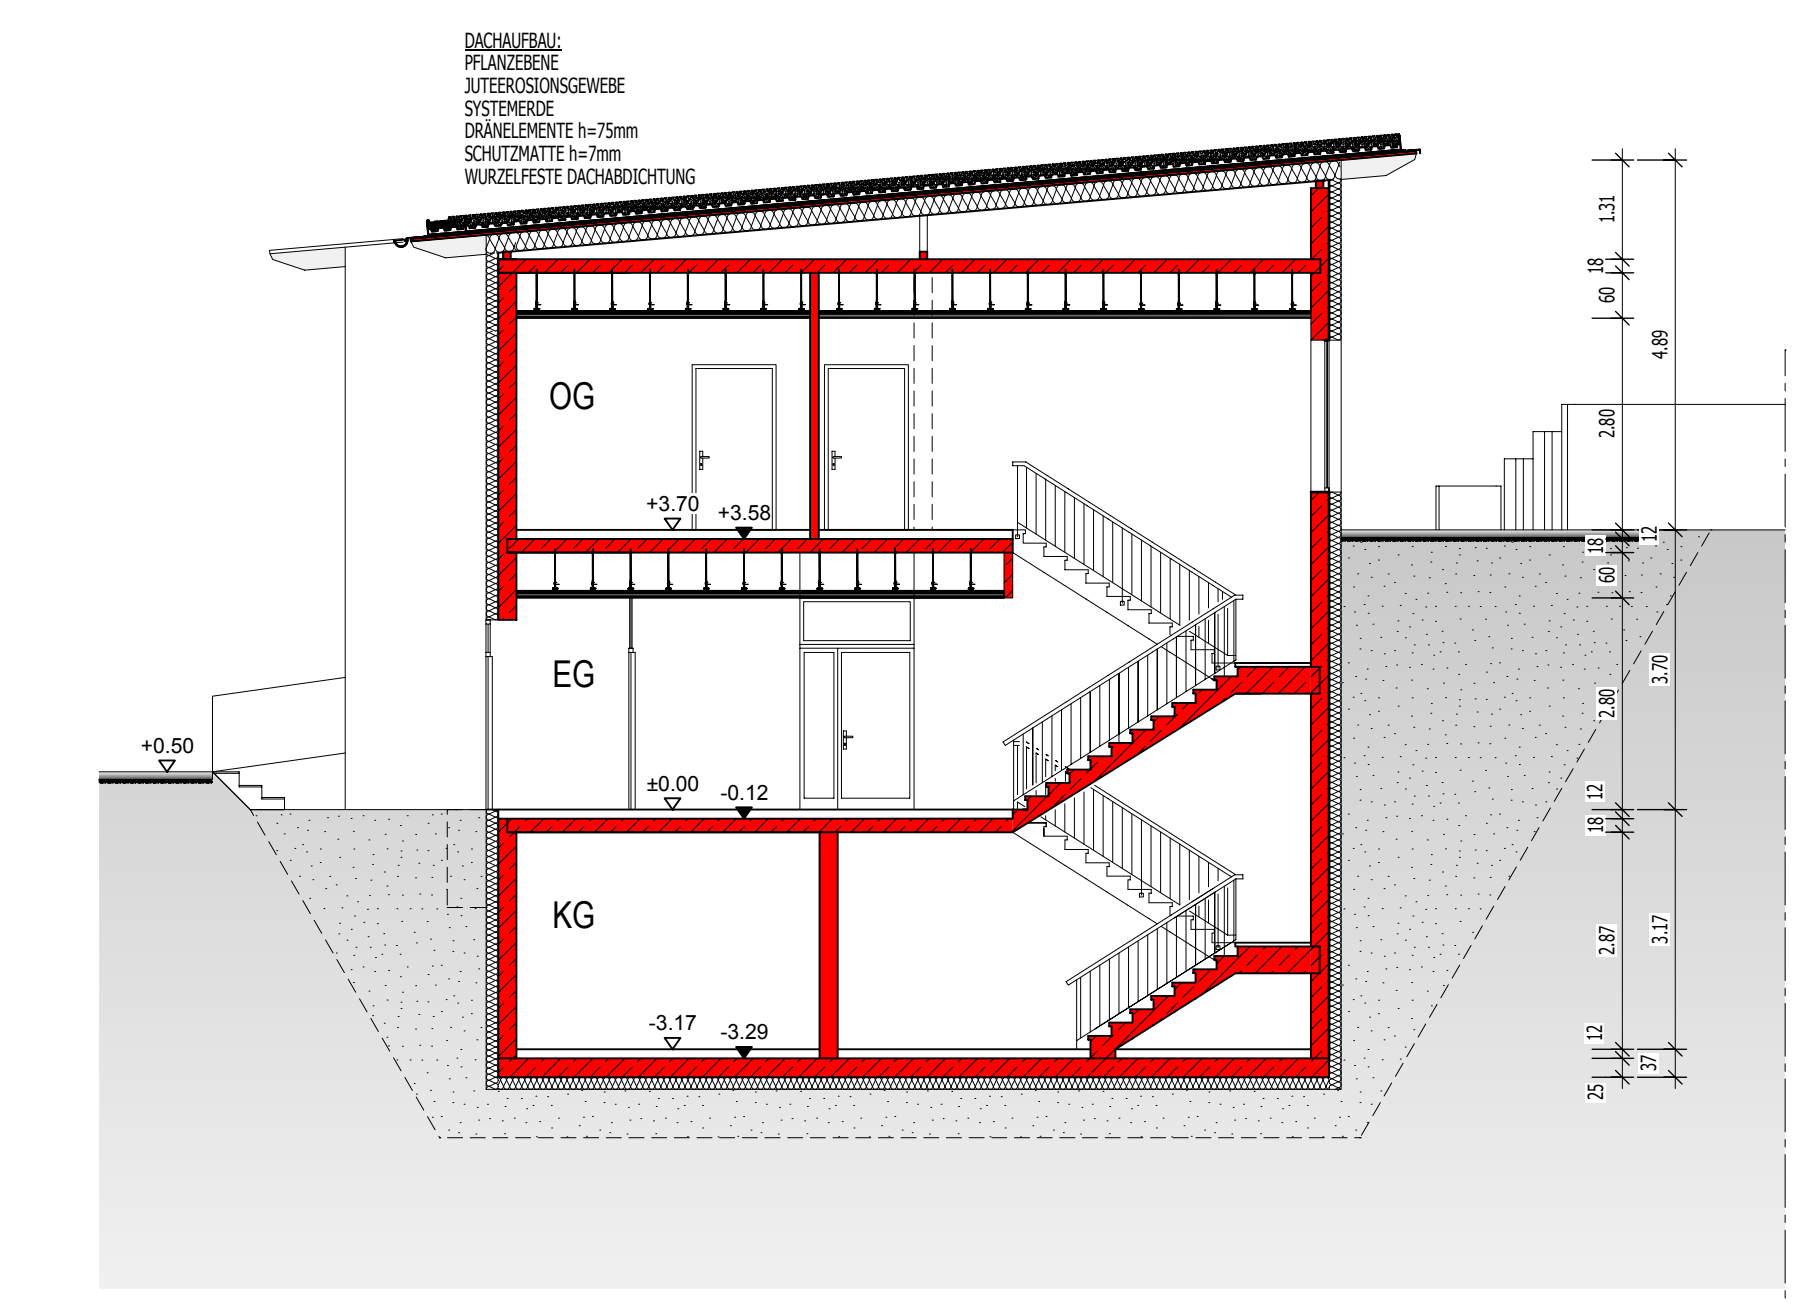

- Neubau
- +0.00 OKFF
- +0.00 OKFF
- ▼ OKFF

f	
e	
d	
c	
b	
a	13.08.2017 Änderung Schnitt, Gröndach
	Datum Ergänzung

ANSICHT VON NORDEN

1:100

ANSICHT VON SÜDEN

1:100

ANSICHT VON WESTEN

1:100

ANSICHT VON OSTEN

1:100

SCHNITT A-A

1:100