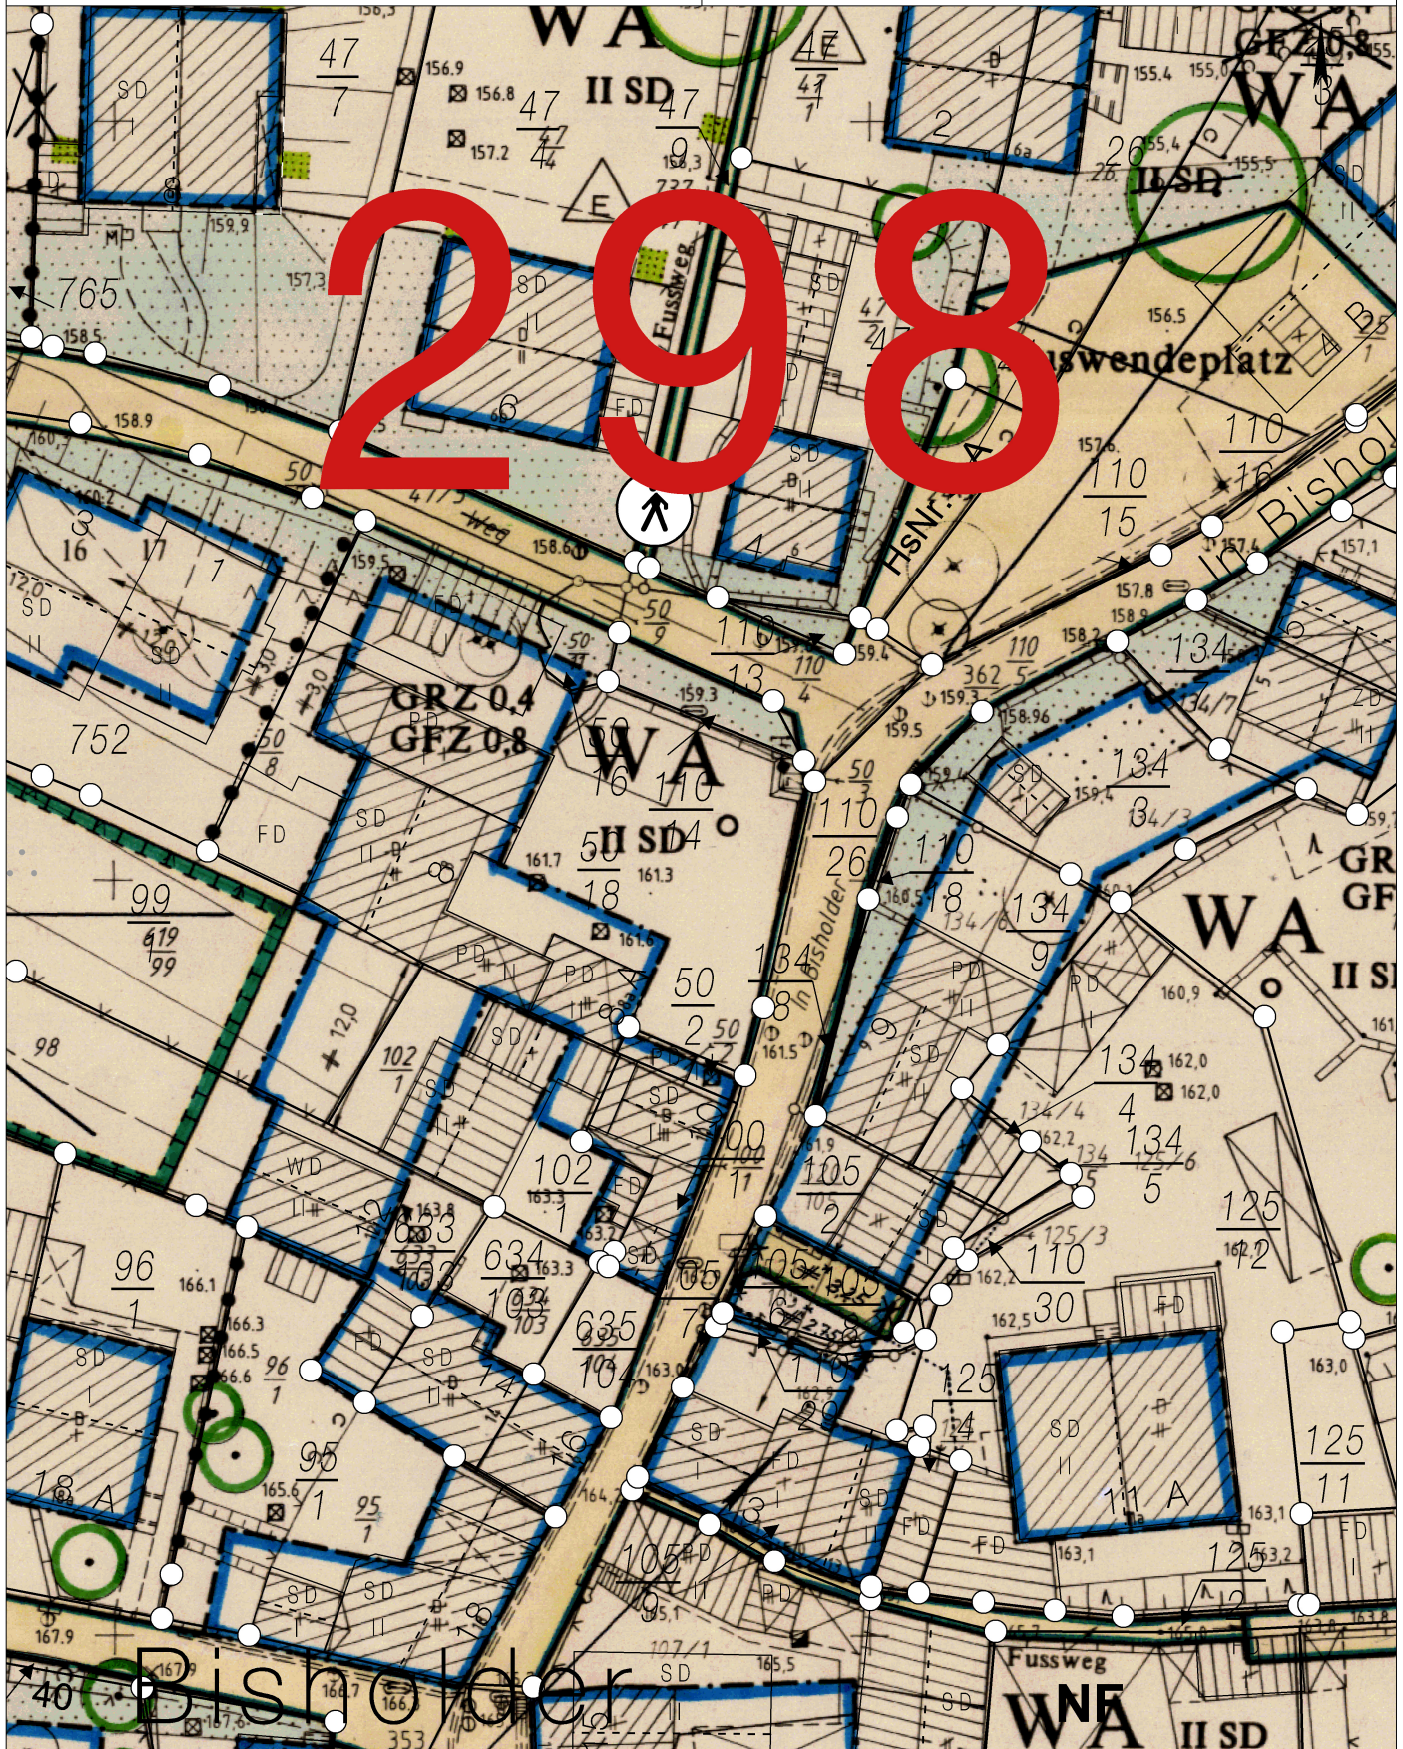

Stadtverwaltung Koblenz

-- nur für den internen Gebrauch --

Gemarkung: Bisholder

Flur : 1

26.03.2018

Flurstück : 50/18

ungefährer Maßstab: 1 : 500

Basiskarte: Liegenschaftskarte der Vermessungs- und Katasterverwaltung. - Die Geschossangaben entsprechen nicht der Definition Vollgeschoss nach Landesbauordnung.
Vervielfältigungen für eigene, nicht gewerbliche Zwecke zugelassen. Vervielfältigungen für andere Zwecke, Veröffentlichungen oder deren Weitergabe an Dritte nur mit Genehmigung.