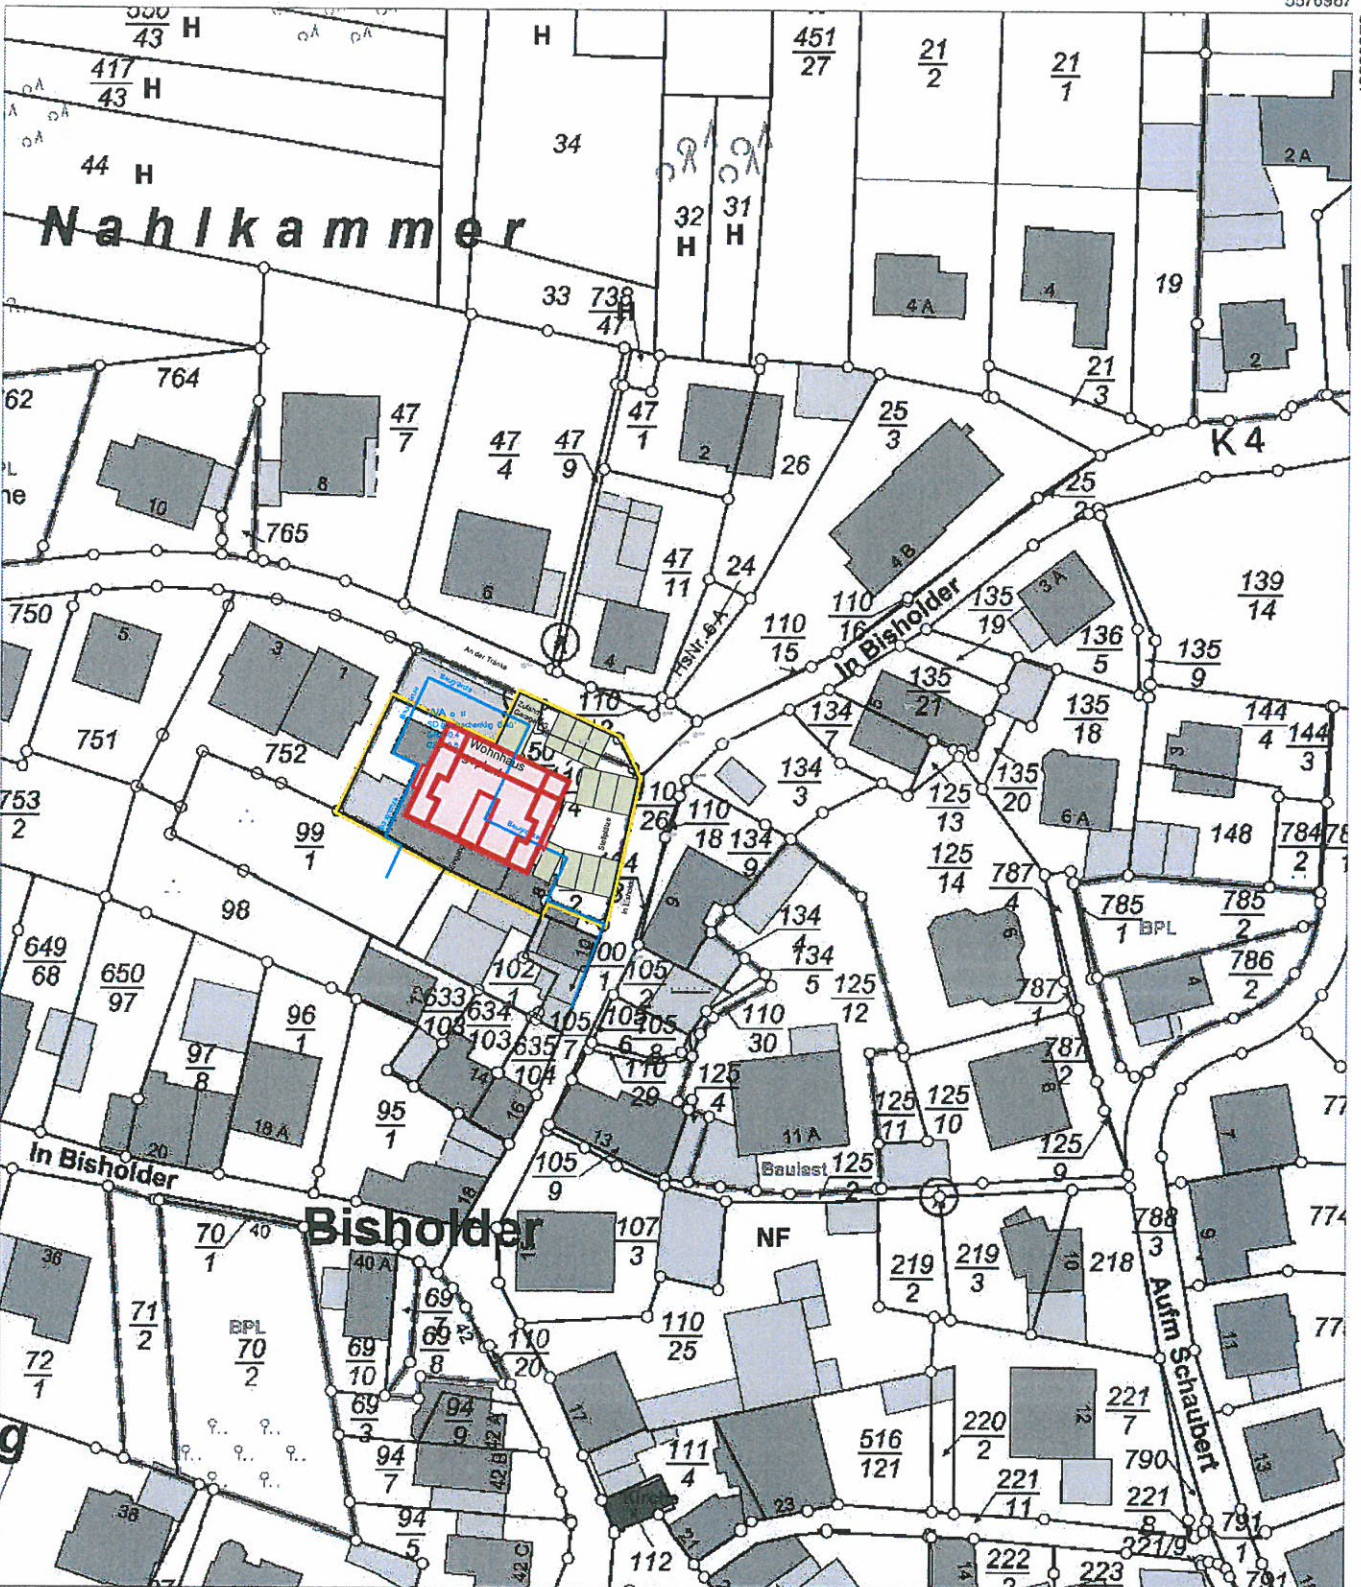

N. S. B. 1886

AN OLD TOWN

MARKET

IN BISHOP

# Auszug aus den Geobasisinformationen

Liegenschaftskarte

Rheinland-Pfalz

VERMESSUNGS- UND  
KATASTERAMT  
OSTEIFEL-HUNSÜCK

Hergestellt am 22.01.2018

Flurstück: 50/18  
Flur: 1  
Gemarkung: Bisholder

Gemeinde: Koblenz  
Landkreis: Stadt Koblenz

Am Wasserturm 5a  
56727 Mayen

5576967

5576757

Maßstab 1 : 1 000 0 10 20 30 Meter

Vervielfältigungen für eigene Zwecke sind zugelassen. Eine unmittelbare oder mittelbare Vermarktung, Umwandlung oder Veröffentlichung der Geobasisinformationen bedarf der Zustimmung der zuständigen Vermessungs- und Katasterbehörde (§12 Landesgesetz über das amtliche Vermessungswesen).

Hergestellt durch das Vermessungs- und Katasteramt Ost-eifel-Hunsrück.