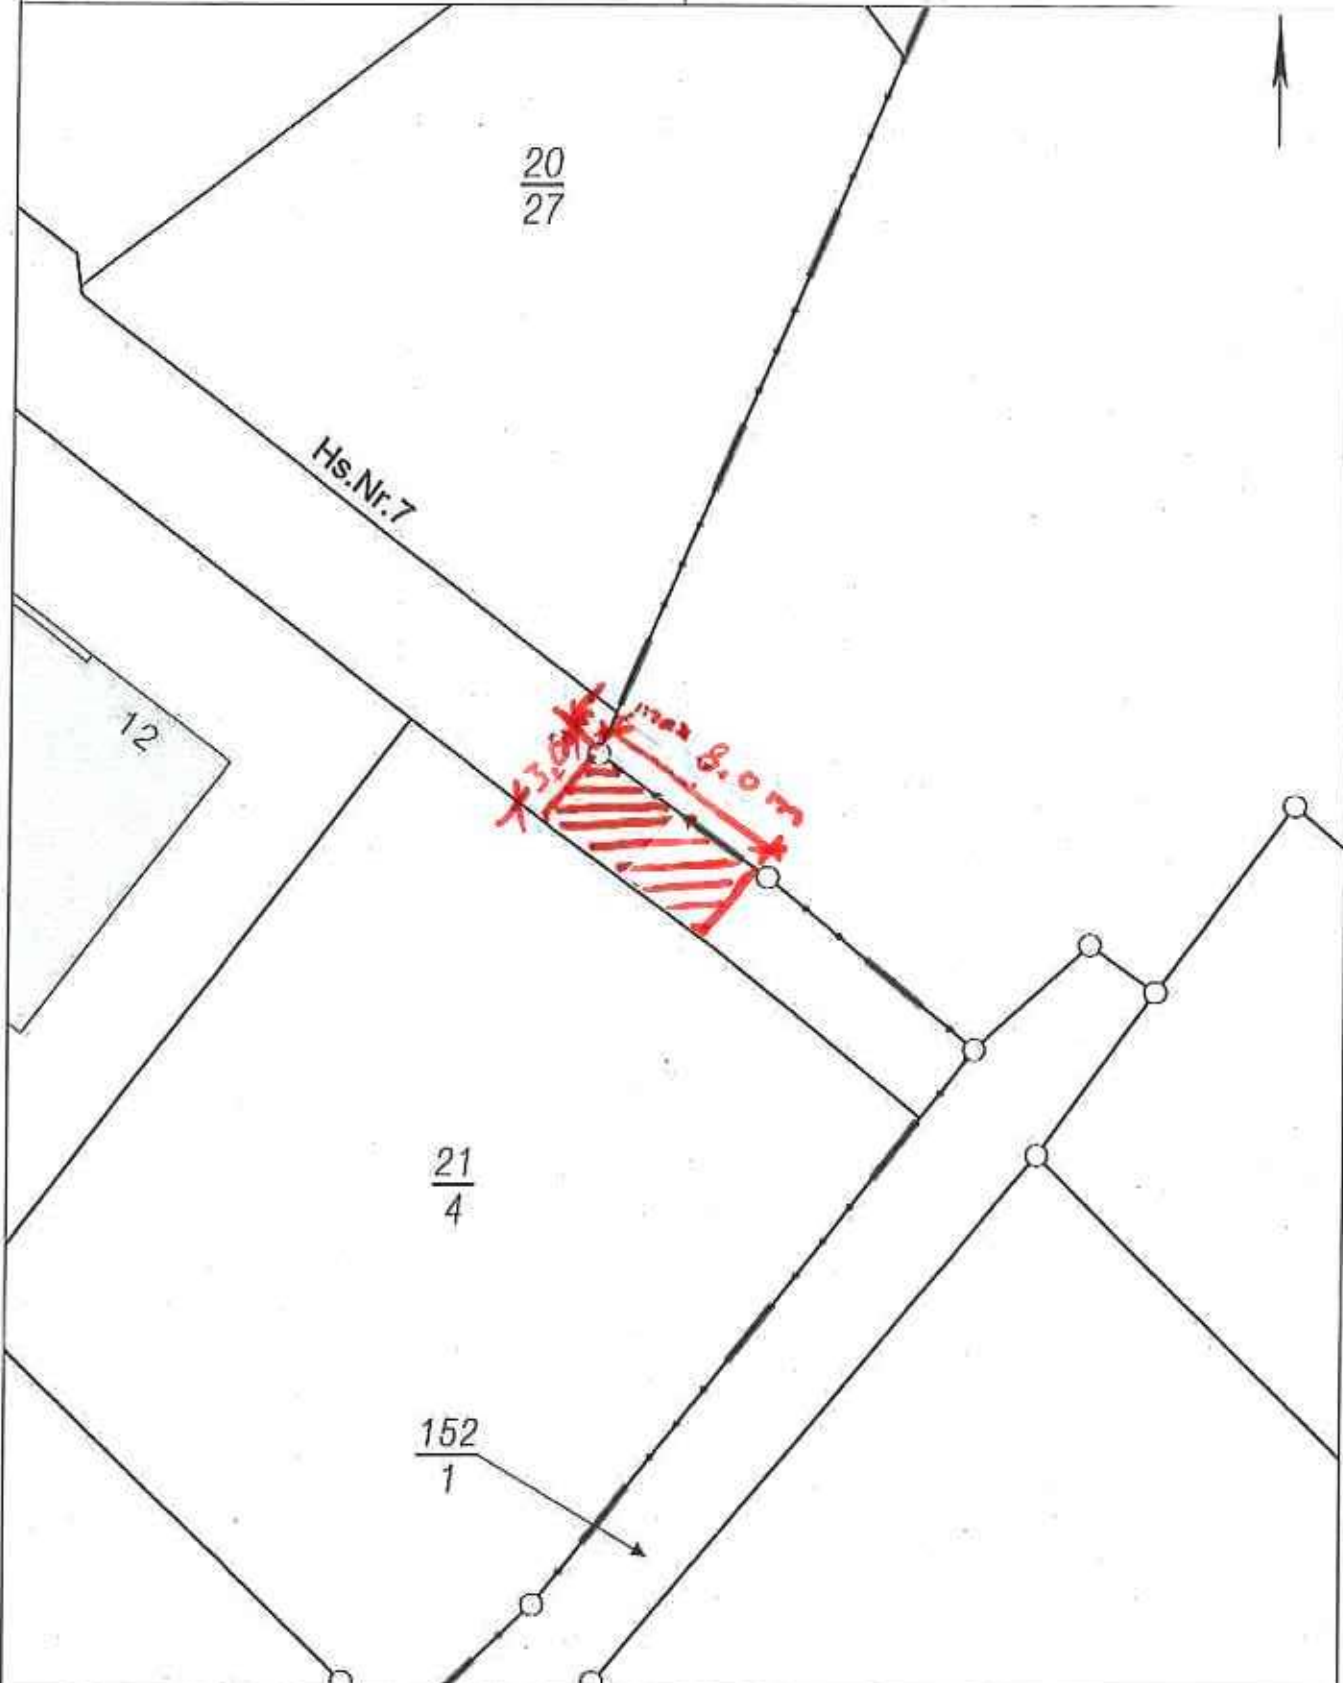

Stadtverwaltung Koblenz

-- nur für den internen Gebrauch --

Gemarkung: Arenberg

Flur : 2

Flurstück : 20/25

ungefährer Maßstab: 1 : 250

09.07.2018

Bestandskarte; Liegenschaftskarte der Vermessungs- und Katasterverwaltung. - Die Geschossangaben entsprechen nicht der Definition Vollgeschoss nach Landesbauordnung. Vervielfältigungen für eigene, nicht gewerbliche Zwecke zugelassen. Vervielfältigungen für andere Zwecke, Veröffentlichungen oder deren Weitergabe an Dritte nur mit Genehmigung.

**Stadtverwaltung Koblenz**

-- nur für den internen Gebrauch --

Gemarkung: Arenberg

Flur : 2

Flurstück : 20/25

ungefährer Maßstab: 1 : 250

09.07.2018

Bestandkarte: Liegenschaftskarte der Vermessungs- und Katasterverwaltung. - Die Geschossangaben entsprechen nicht der Definitiven Vollgeschosse nach Landesbauordnung. Vervielfältigungen für eigene, nicht gewerbliche Zwecke zugelassen. Vervielfältigungen für andere Zwecke, Veröffentlichungen oder deren Weitergabe an Dritte nur mit Genehmigung.