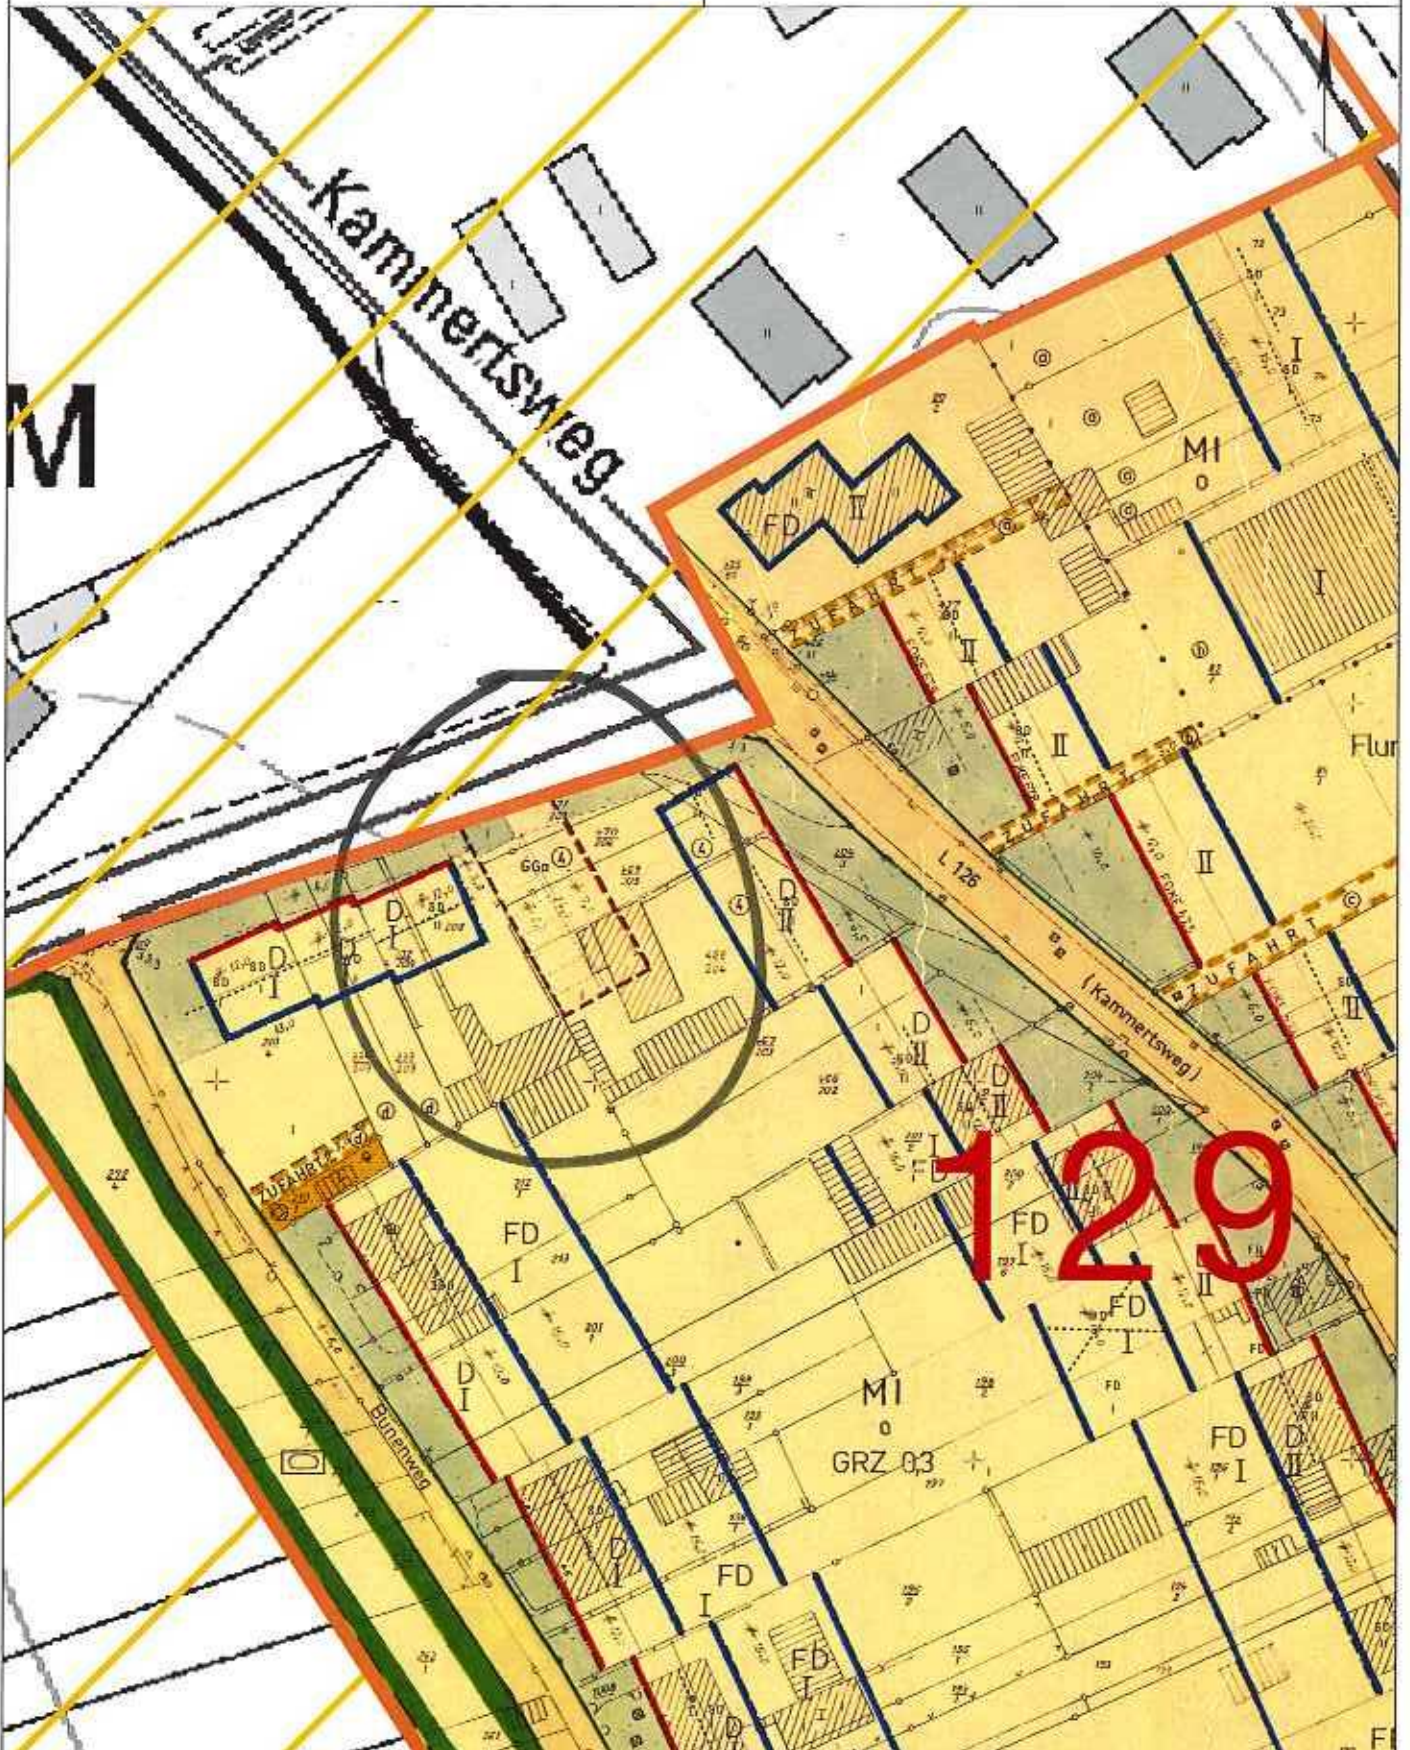

Stadtverwaltung Koblenz

-- nur für den internen Gebrauch --

P0832700

NRA61X007

Gemarkung:

Flur :

Flurstück :

ungefährer Maßstab: 1 : 1000

05.09.2018

129

Baalakarte: Liegenschaftskarte der Vermessungs- und Katasterverwaltung. - Die Geschossangaben entsprechen nicht der Definition Vollgeschoss nach Landesbauordnung. Vervielfältigungen für eigene, nicht gewerbliche Zwecke zugelassen. Vervielfältigungen für andere Zwecke, Veröffentlichungen oder deren Weitergabe an Dritte nur mit Genehmigung.

Bestandort: Lagerplatzkarte der Vermessungs- und Katasterverwaltung. - Die Beschriftungen entsprechen nicht der Detailgenauigkeit nach Landesverordnung.
Veränderungen für andere Zwecke, Verhältnisse für andere Zwecke, Verhältnisse oder deren Weitergabe an Dritte nur mit Genehmigung.