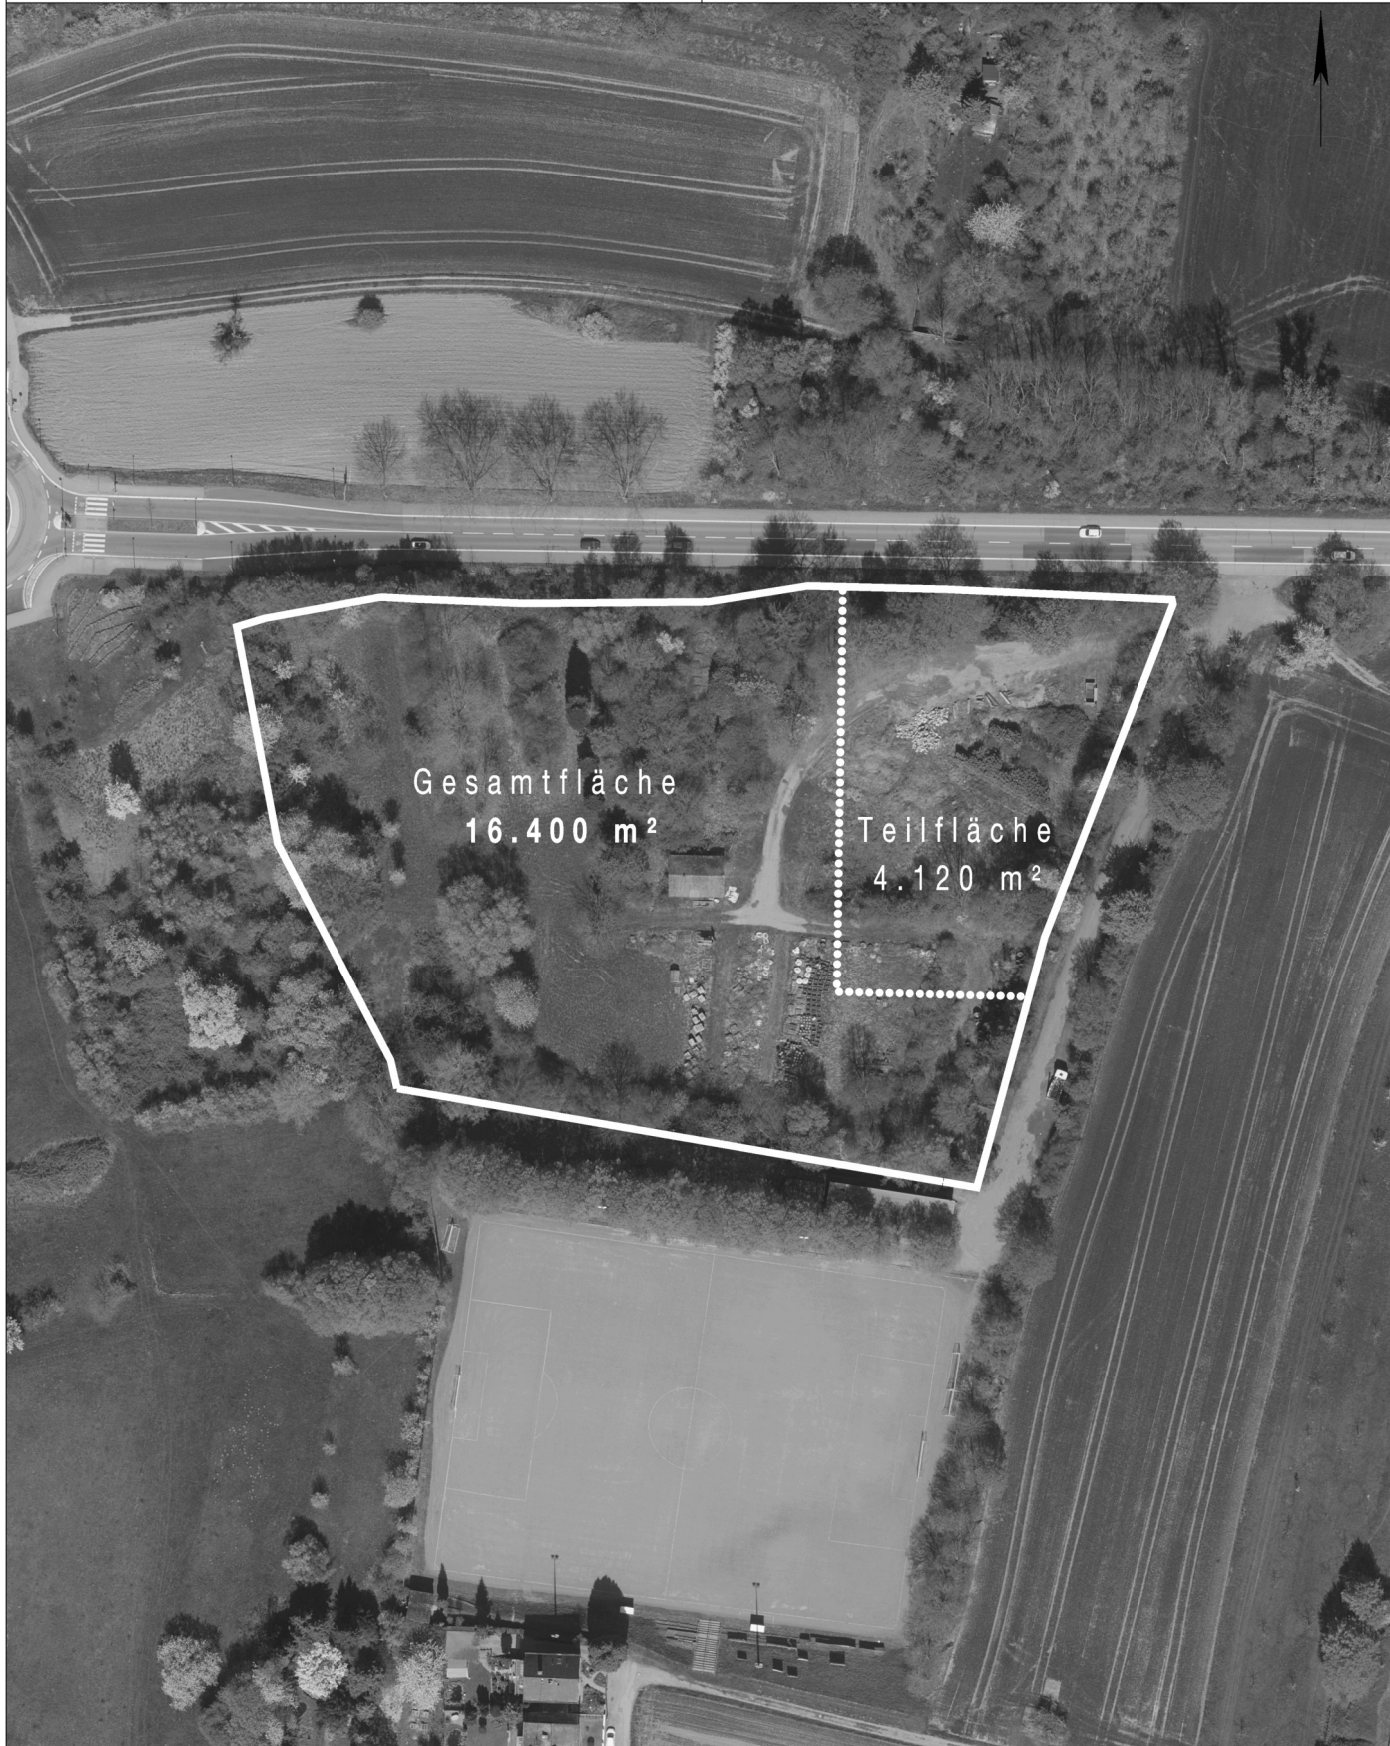

# Stadtverwaltung Koblenz

-- nur für den internen Gebrauch --

P0544432

NRA67X004

Gemarkung:

Flur :

Flurstück :

ungefährer Maßstab: 1 : 1500

06.12.2018

Basiskarte: Liegenschaftskarte der Vermessungs- und Katasterverwaltung. - Die Geschossangaben entsprechen nicht der Definition Vollgeschoss nach Landesbauordnung.  
Vervielfältigungen für eigene, nicht gewerbliche Zwecke zugelassen. Vervielfältigungen für andere Zwecke, Veröffentlichungen oder deren Weitergabe an Dritte nur mit Genehmigung.