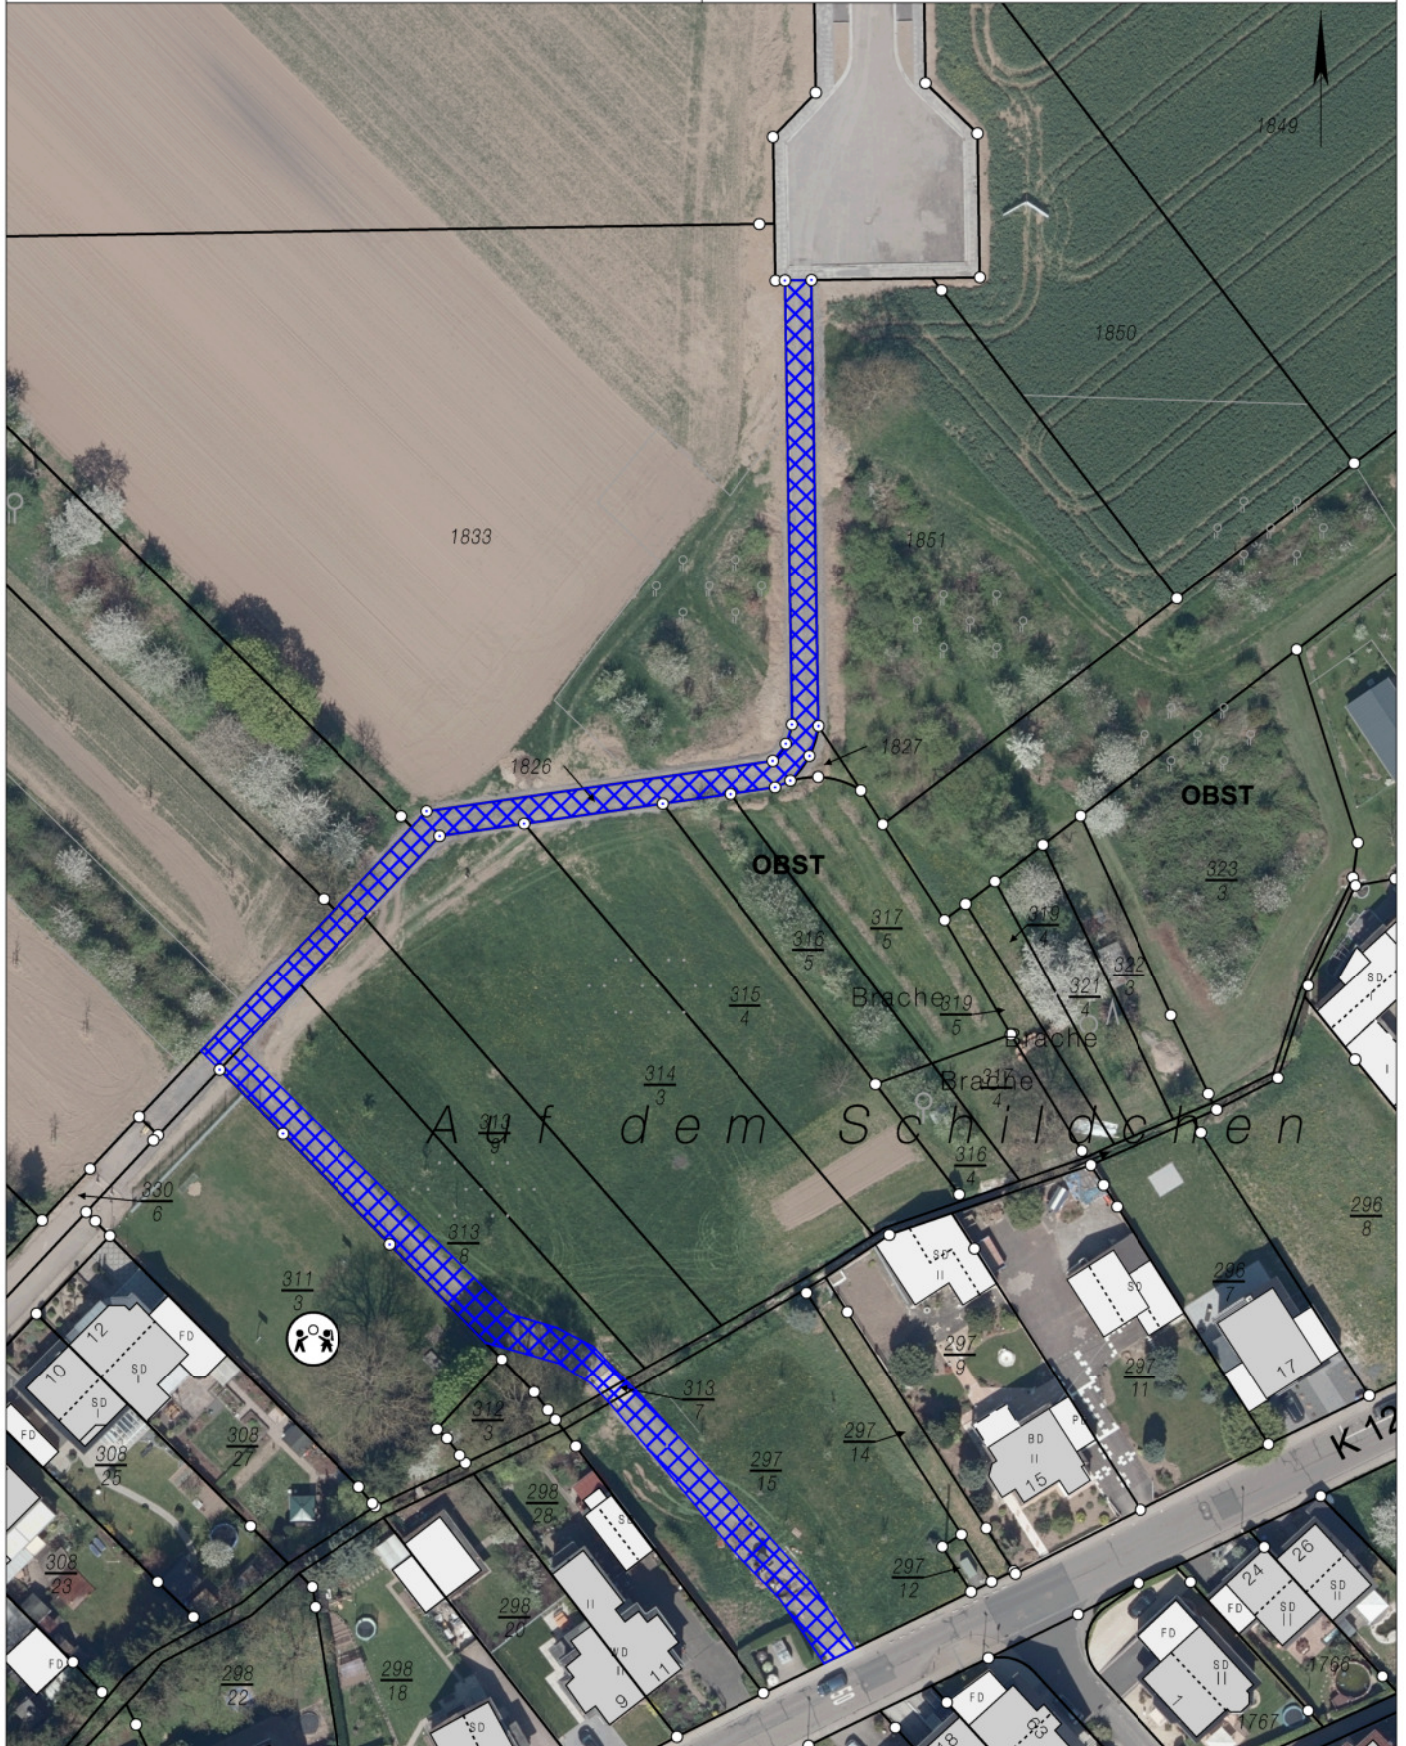

# Stadtverwaltung Koblenz

-- nur für den internen Gebrauch --

p0215298

NRA62X017

Gemarkung: Bubenheim

Flur : 1

Flurstück : 315/4

ungefährer Maßstab: 1 : 1000

05.12.2018

Basiskarte: Liegenschaftskarte der Vermessungs- und Katasterverwaltung. - Die Geschossangaben entsprechen nicht der Definition Vollgeschoss nach Landesbauordnung.  
Vervielfältigungen für eigene, nicht gewerbliche Zwecke zugelassen. Vervielfältigungen für andere Zwecke, Veröffentlichungen oder deren Weitergabe an Dritte nur mit Genehmigung.