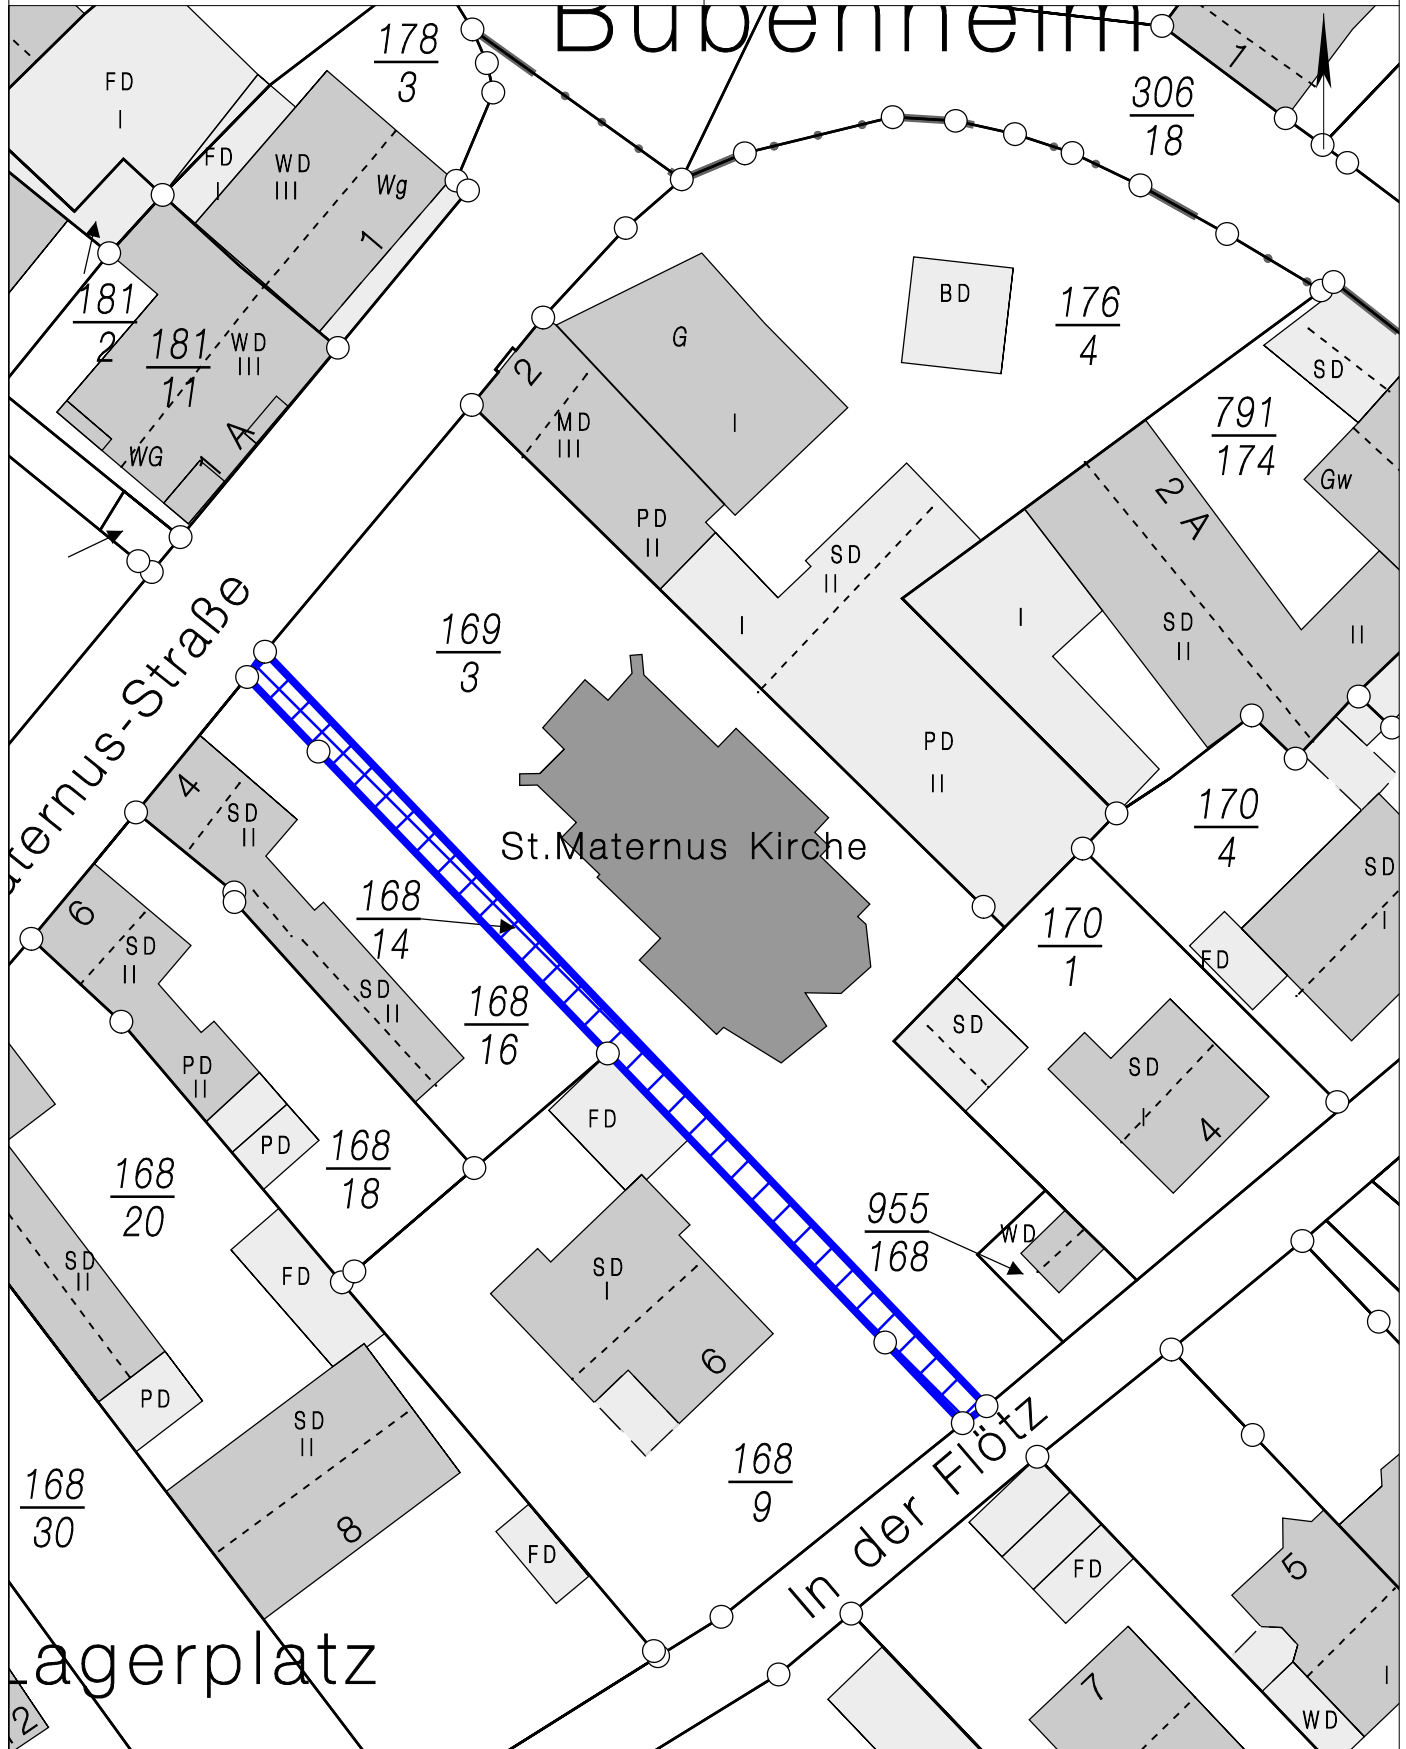

Stadtverwaltung Koblenz

-- nur für den internen Gebrauch --

p0215298

NRA62X017

Gemarkung: Bubenheim

Flur : 2

Flurstück : 169/3

ungefährer Maßstab: 1 : 500

31.07.2018

Basiskarte: Liegenschaftskarte der Vermessungs- und Katasterverwaltung. - Die Geschossangaben entsprechen nicht der Definition Vollgeschoss nach Landesbauordnung. Vervielfältigungen für eigene, nicht gewerbliche Zwecke zugelassen. Vervielfältigungen für andere Zwecke, Veröffentlichungen oder deren Weitergabe an Dritte nur mit Genehmigung.