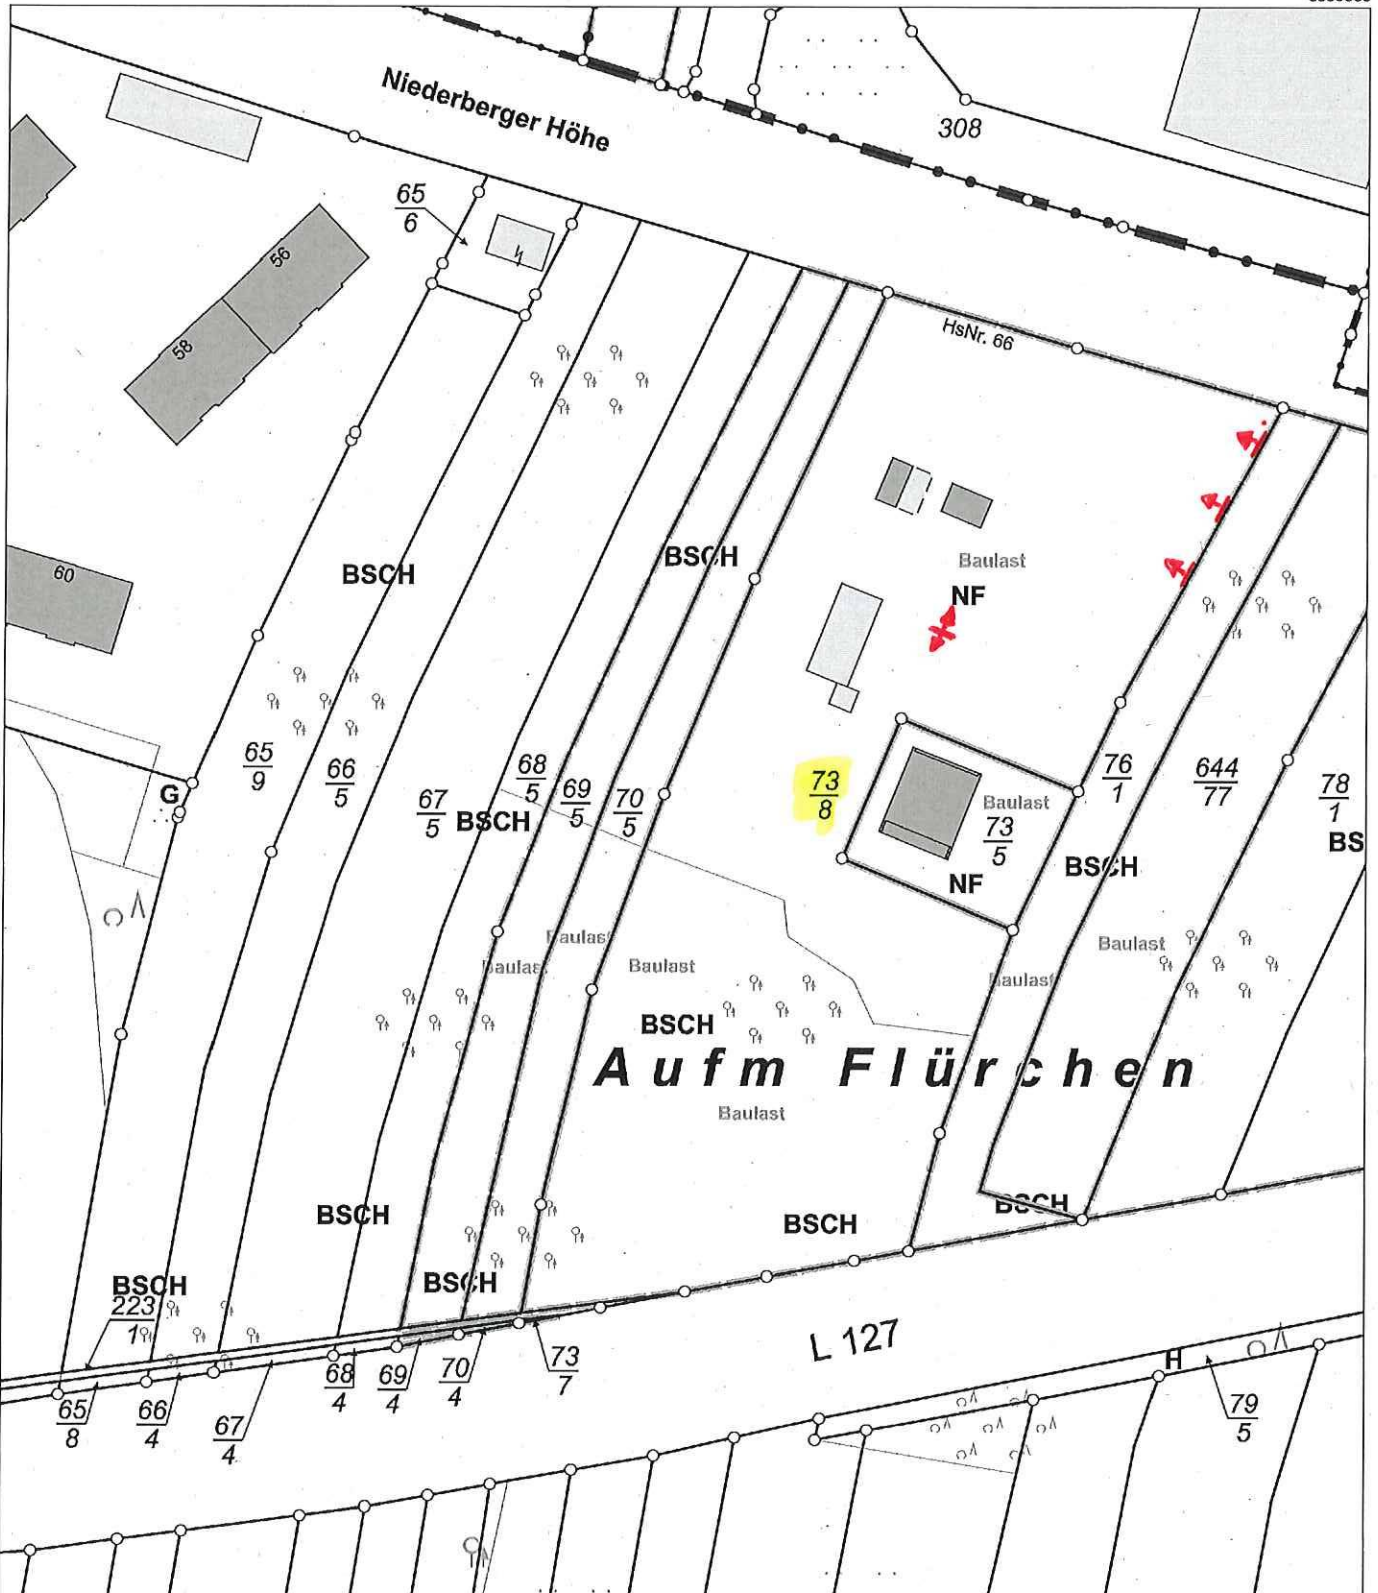

Auszug aus den Geobasisinformationen

Liegenschaftskarte

Rheinland-Pfalz

VERMESSUNGS- UND
KATASTERAMT
OSTEIFEL-HUNSRÜCK

Hergestellt am 07.12.2018

Flurstück: 73/8
Flur: 6
Gemarkung: Niederberg

Gemeinde: Koblenz
Landkreis: Stadt Koblenz

Am Wasserturm 5a
56727 Mayen

5580863

32403399

32403219

5580653

Maßstab 1 : 1 000 0 10 20 30 Meter

Vervielfältigungen für eigene Zwecke sind zugelassen. Eine unmittelbare oder mittelbare Vermarktung, Umwandlung oder Veröffentlichung der Geobasisinformationen bedarf der Zustimmung der zuständigen Vermessungs- und Katasterbehörde (§12 Landesgesetz über das amtliche Vermessungswesen).
Hergestellt durch das Vermessungs- und Katasteramt Ost EIFEL-HUNSRÜCK.