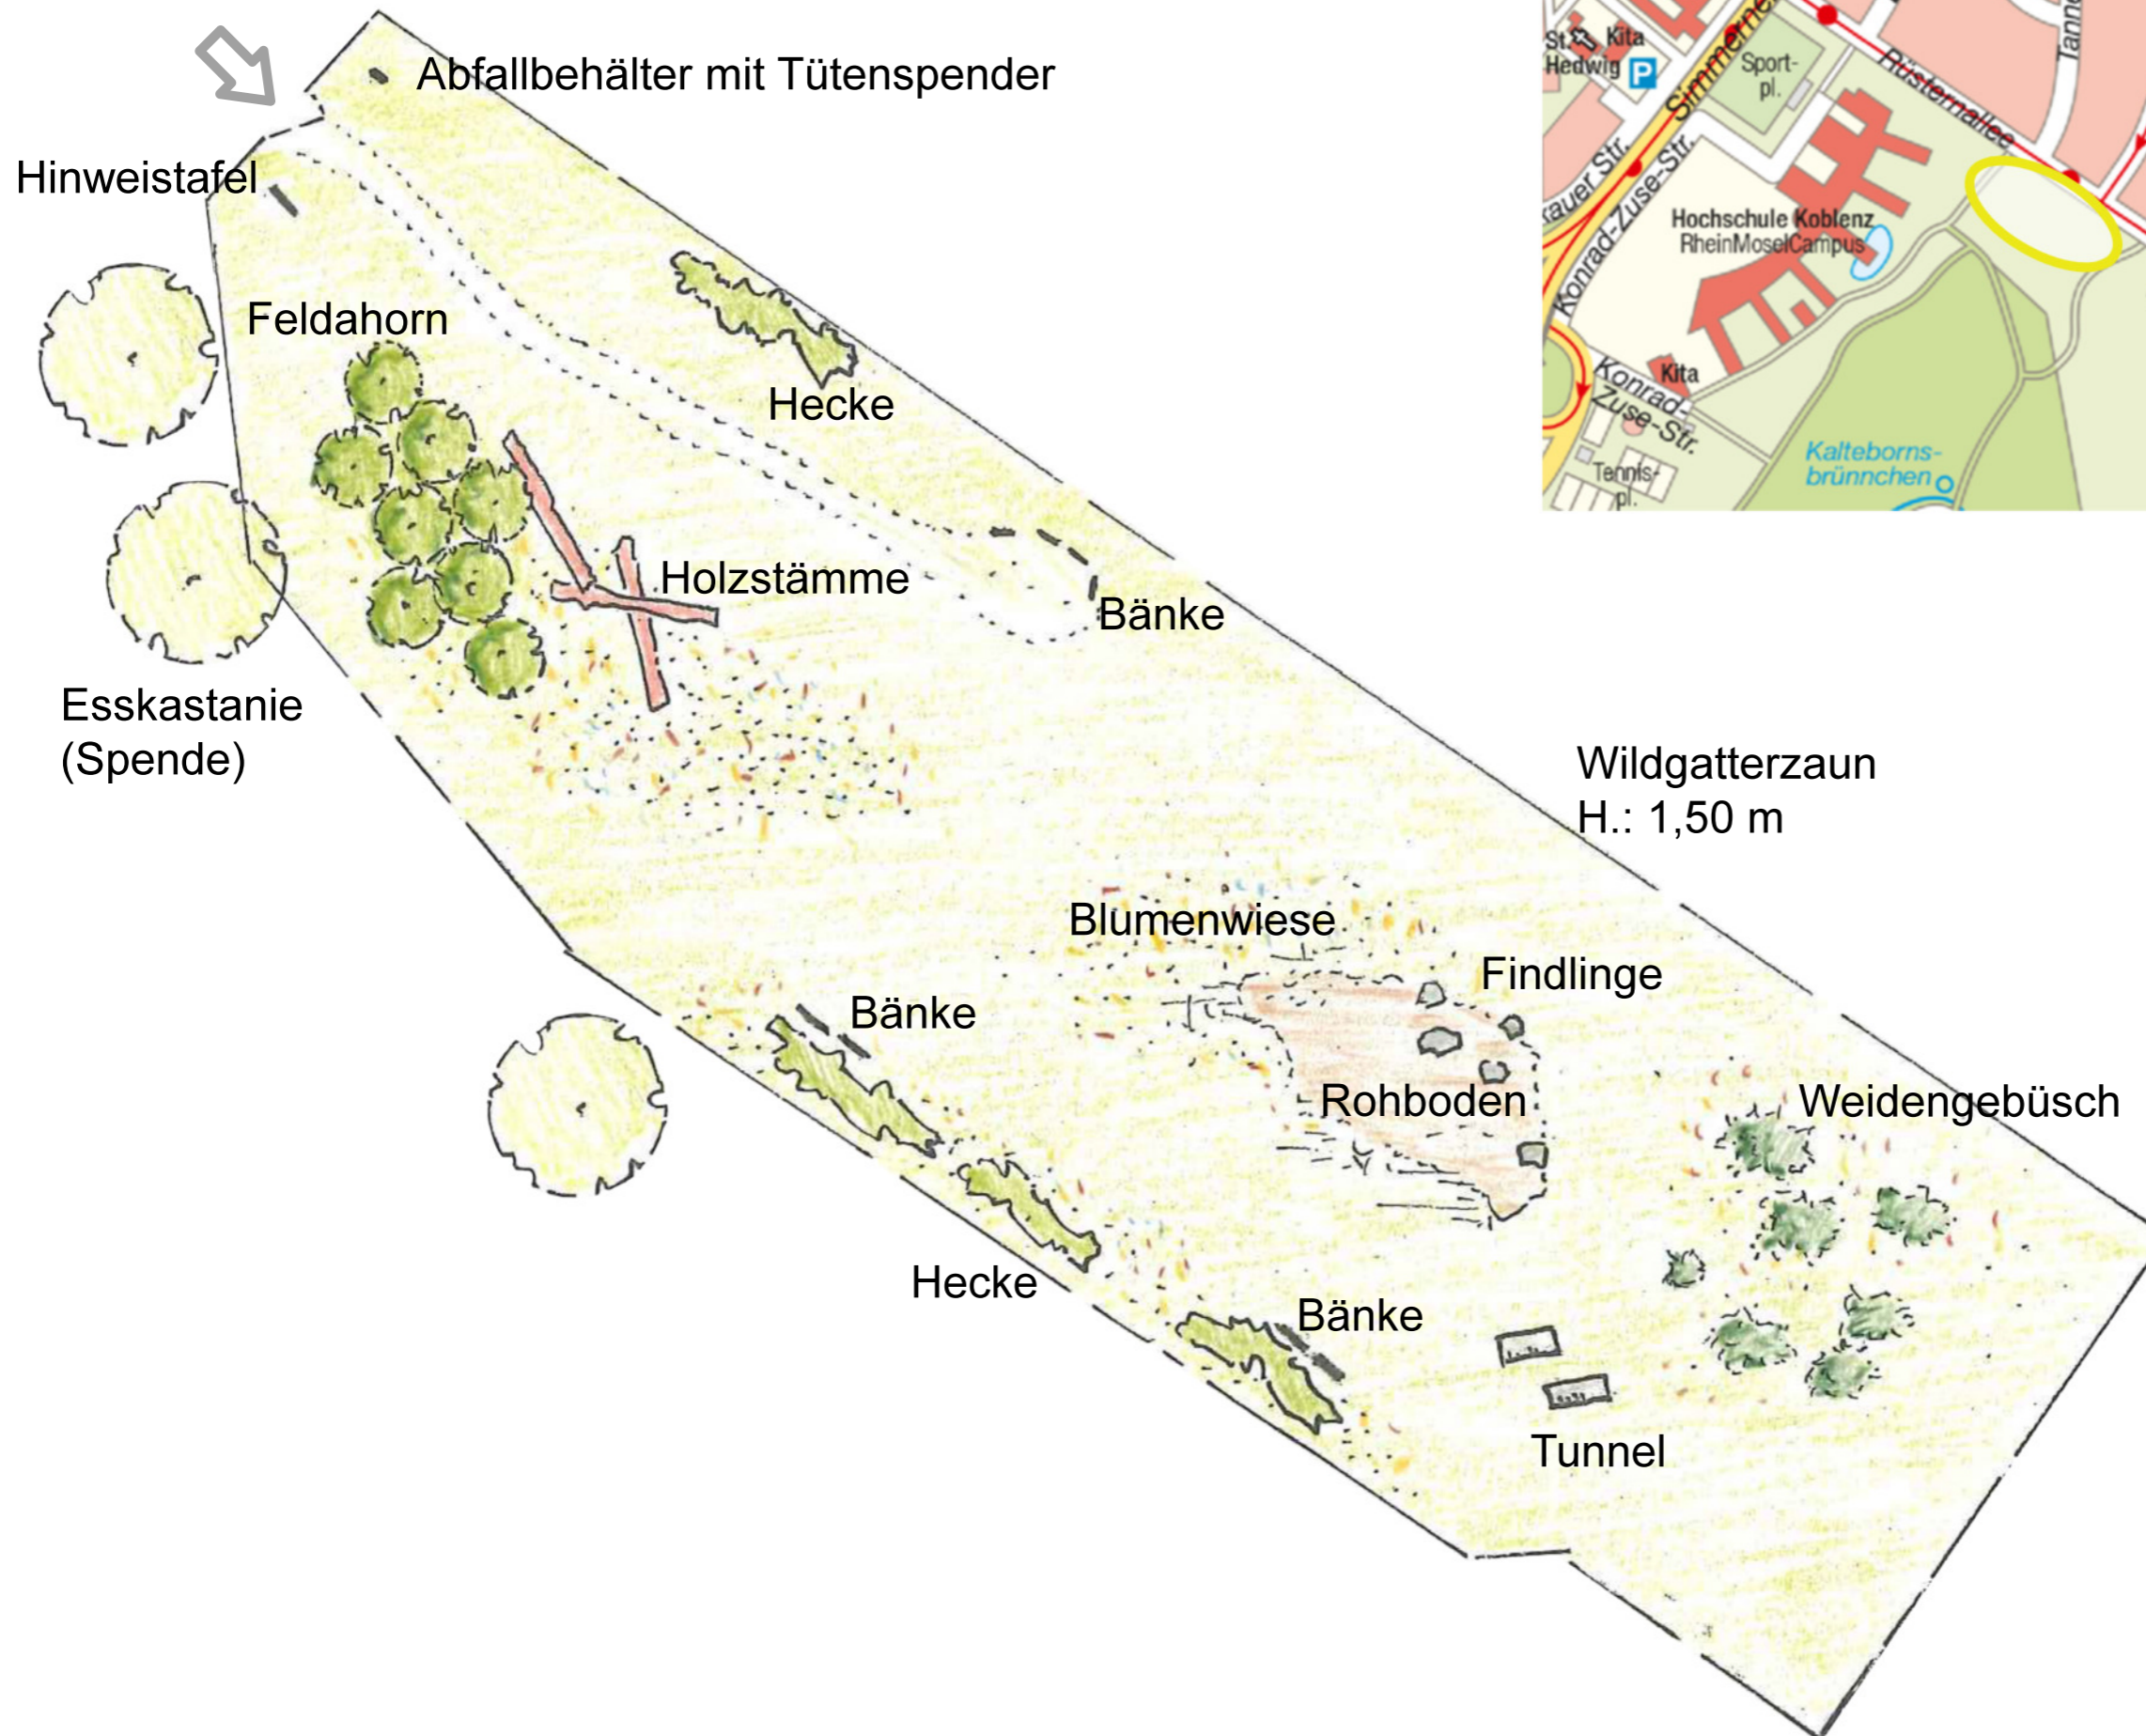

# Hundespielplatz Karthause

Lage im Gebiet

**BAUHERR** Stadt Koblenz

**PLANUNG** Eigenbetrieb  
Grünflächen- und Bestattungswesen  
Beatusstraße 37  
56073 Koblenz

**PLANINHALT** Projekt:  
Hundespielplatz  
- maßstabslos -  
Bearbeiter:  
Michael Schneider  
Plandatum:  
22.11.2018