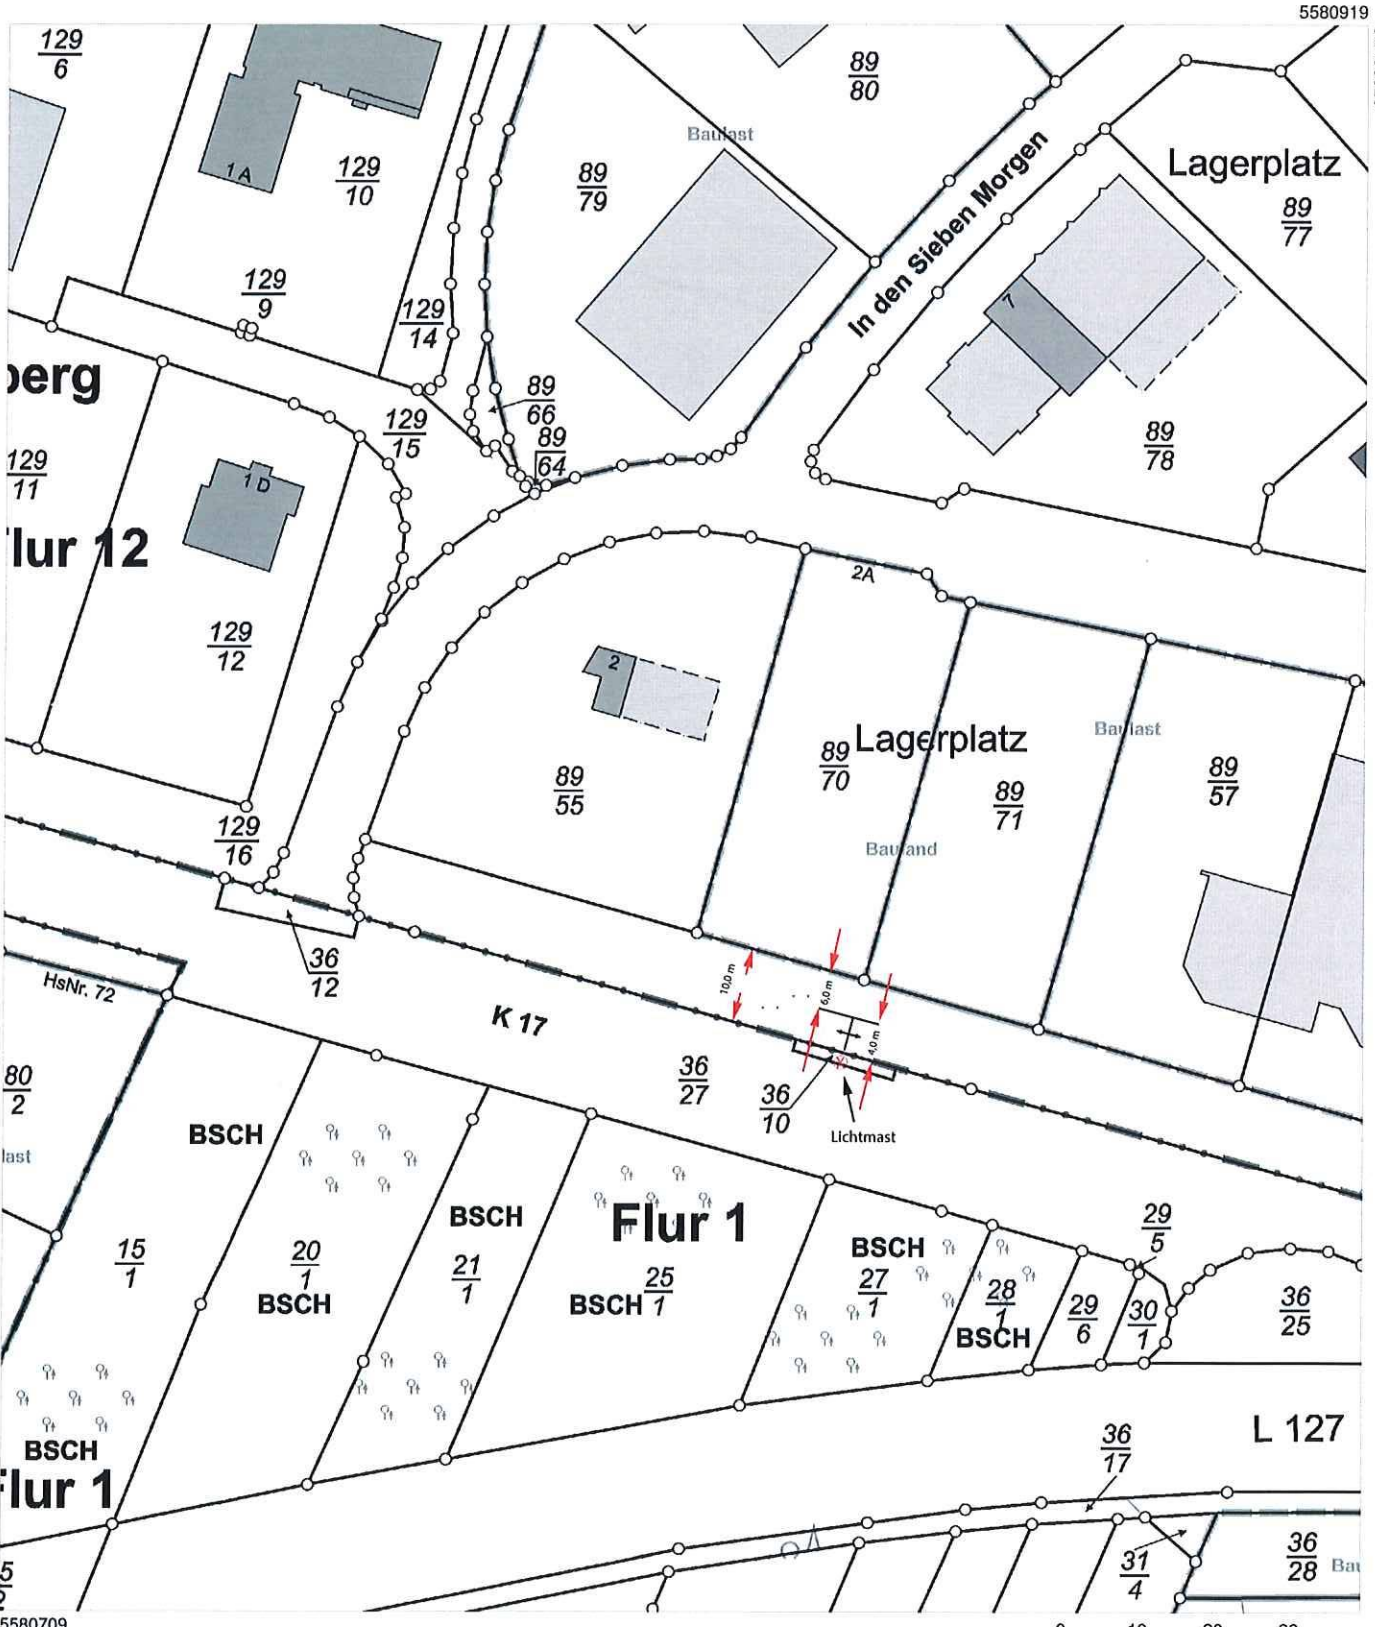

Auszug aus den Geobasisinformationen

Liegenschaftskarte

Rheinland-Pfalz

VERMESSUNGS- UND
KATASTERAMT
OSTEIFEL-HUNSRÜCK

Hergestellt am 06.11.2018

Flurstück: 89/55
Flur: 12
Gemarkung: Arenberg

Gemeinde: Koblenz
Landkreis: Stadt Koblenz

Am Wasserturm 5a
56727 Mayen

5580919
32403620

32403440
5580709

Maßstab 1 : 1 000
0 10 20 30 Meter

Vervielfältigungen für eigene Zwecke sind zugelassen. Eine unmittelbare oder mittelbare Vermarktung, Umwandlung oder Veröffentlichung der Geobasisinformationen bedarf der Zustimmung der zuständigen Vermessungs- und Katasterbehörde (§12 Landesgesetz über das amtliche Vermessungswesen).
Hergestellt durch das Vermessungs- und Katasteramt Osteifel-Hunsrück.