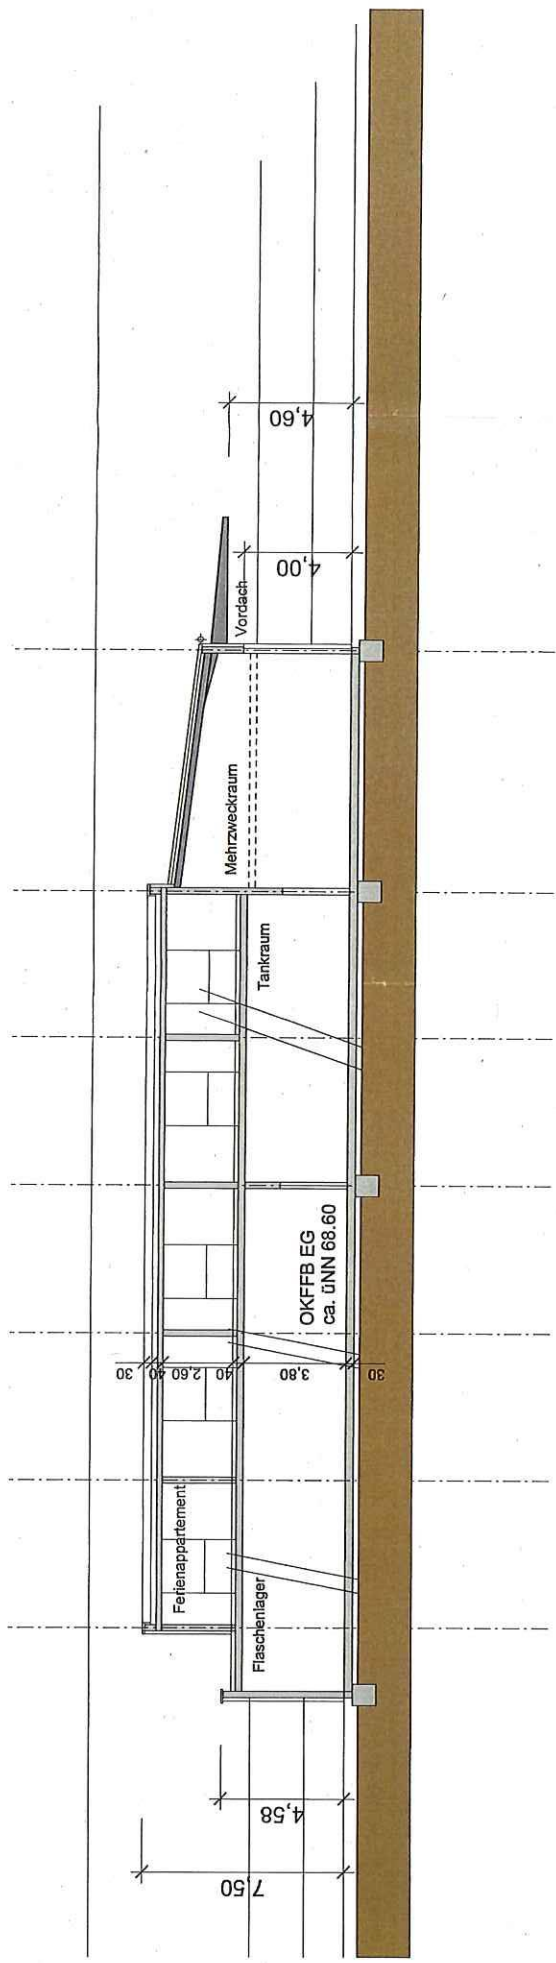

# Stadtverwaltung Koblenz

-- nur für den internen Gebrauch --

P0382277

NRA61X032

Gemarkung:

Flur :

Flurstück :

ungefährer Maßstab: 1 : 2000

27.02.2019

Basiskarte: Liegenschaftskarte der Vermessungs- und Katasterverwaltung. - Die Geschossangaben entsprechen nicht der Definition Vollgeschoss nach Landesbauordnung. Vervielfältigungen für eigene, nicht gewerbliche Zwecke zugelassen. Vervielfältigungen für andere Zwecke, Veröffentlichungen oder deren Weitergabe an Dritte nur mit Genehmigung.

 Lanis Architekturpartner Reinhold Platz 68709 Lanis Dipl.-Ing. Architekt Lutz Heuer	Neubau Weinbauhalle Weinverkauf Gästebeherbergung	
	System Schnitt	M 1: 200 20.08.2018

Höhenangaben aus LANIS, bitte vor Ort überprüfen