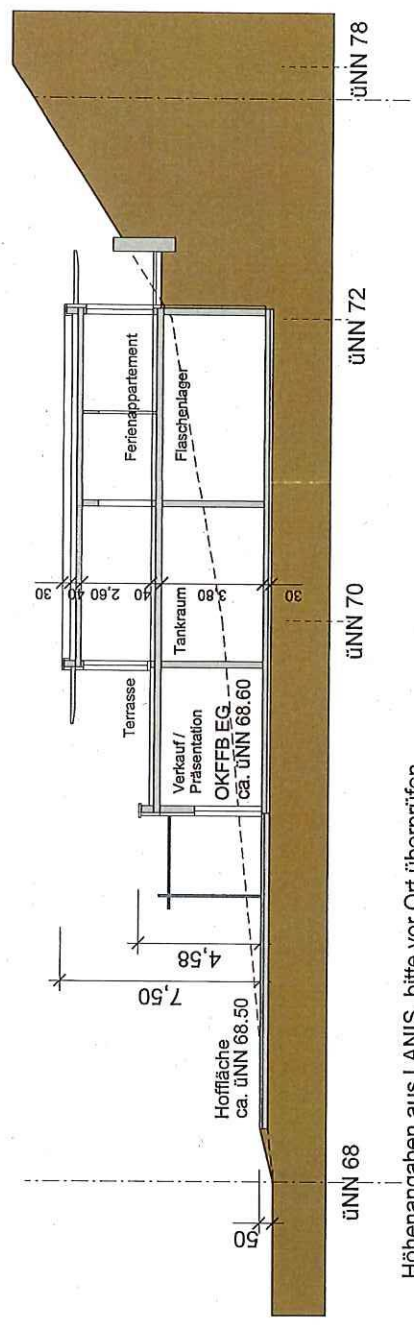

# Stadtverwaltung Koblenz

-- nur für den internen Gebrauch --

P0382277

NRA61X032

Gemarkung:

Flur :

Flurstück :

ungefährer Maßstab: 1 : 2000

27.02.2019

Basiskarte: Liegenschaftskarte der Vermessungs- und Katasterverwaltung. - Die Geschossangaben entsprechen nicht der Definition Vollgeschoss nach Landesbauordnung. Vervielfältigungen für eigene, nicht gewerbliche Zwecke zugelassen. Vervielfältigungen für andere Zwecke, Veröffentlichungen oder deren Weitergabe an Dritte nur mit Genehmigung.

 Lanis Architekturpartner Reinhold Platz 68709 Lanis Dipl.-Ing. Architekt Lutz Heuer	Neubau Weinbauhalle Weinverkauf Gästebeherbergung	
	System Schnitt	M 1: 200 20.08.2018

Höhenangaben aus LANIS, bitte vor Ort überprüfen