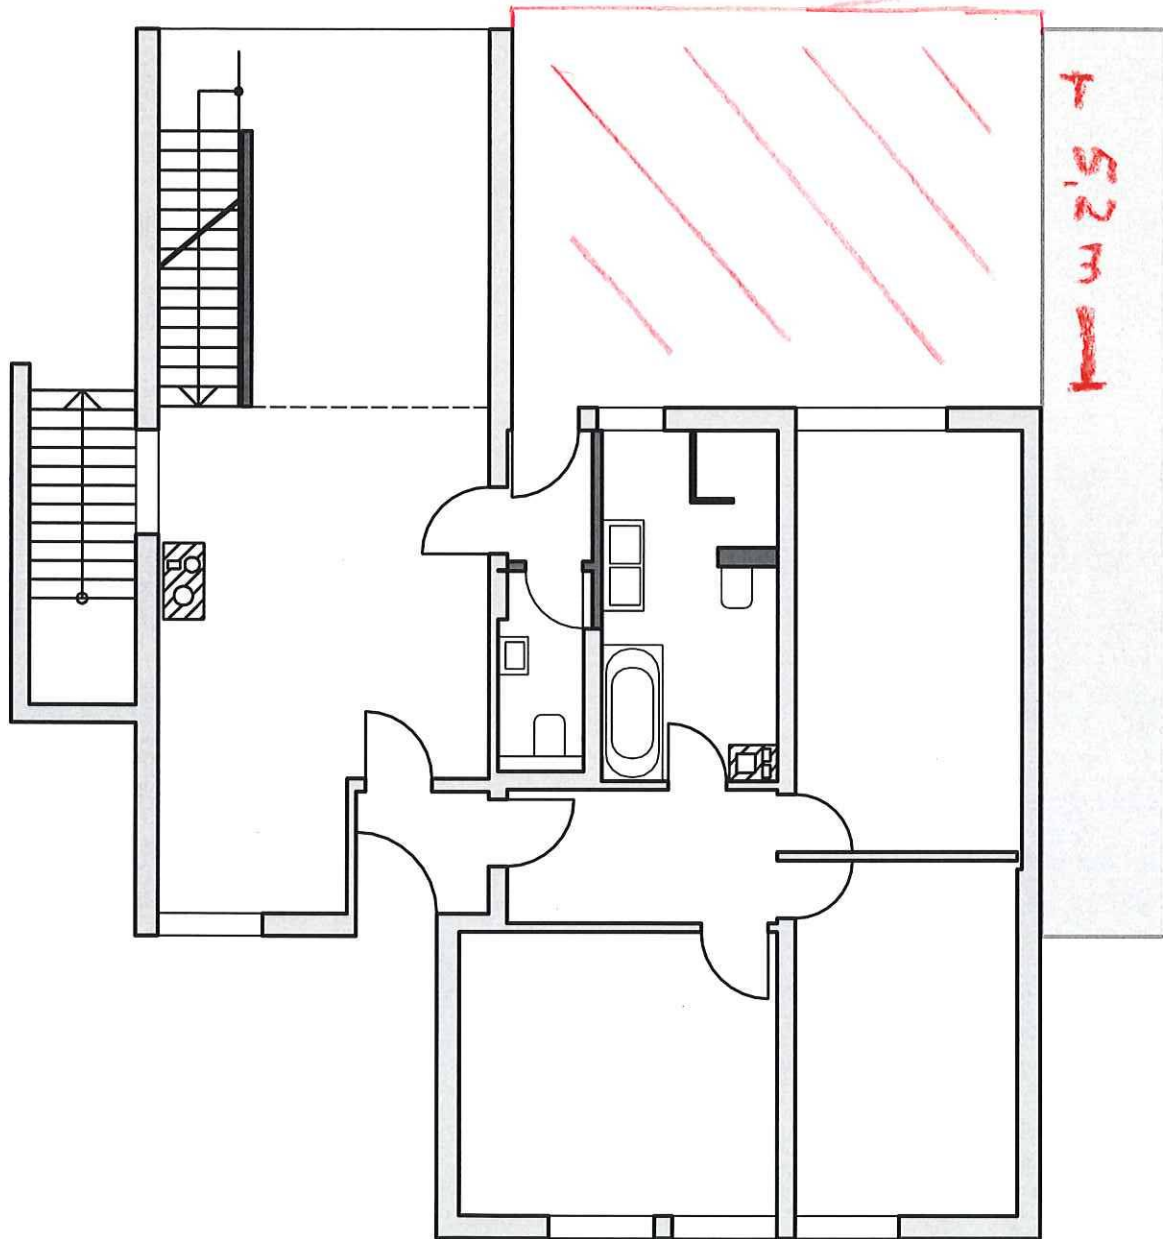

Flurstück : 449

ungefährer Maßstab: 1 : 250

08.04.2019

Garten Seite

Glas-
überdachte
Fläche

7m

Vordergarten,
Straßen Seite