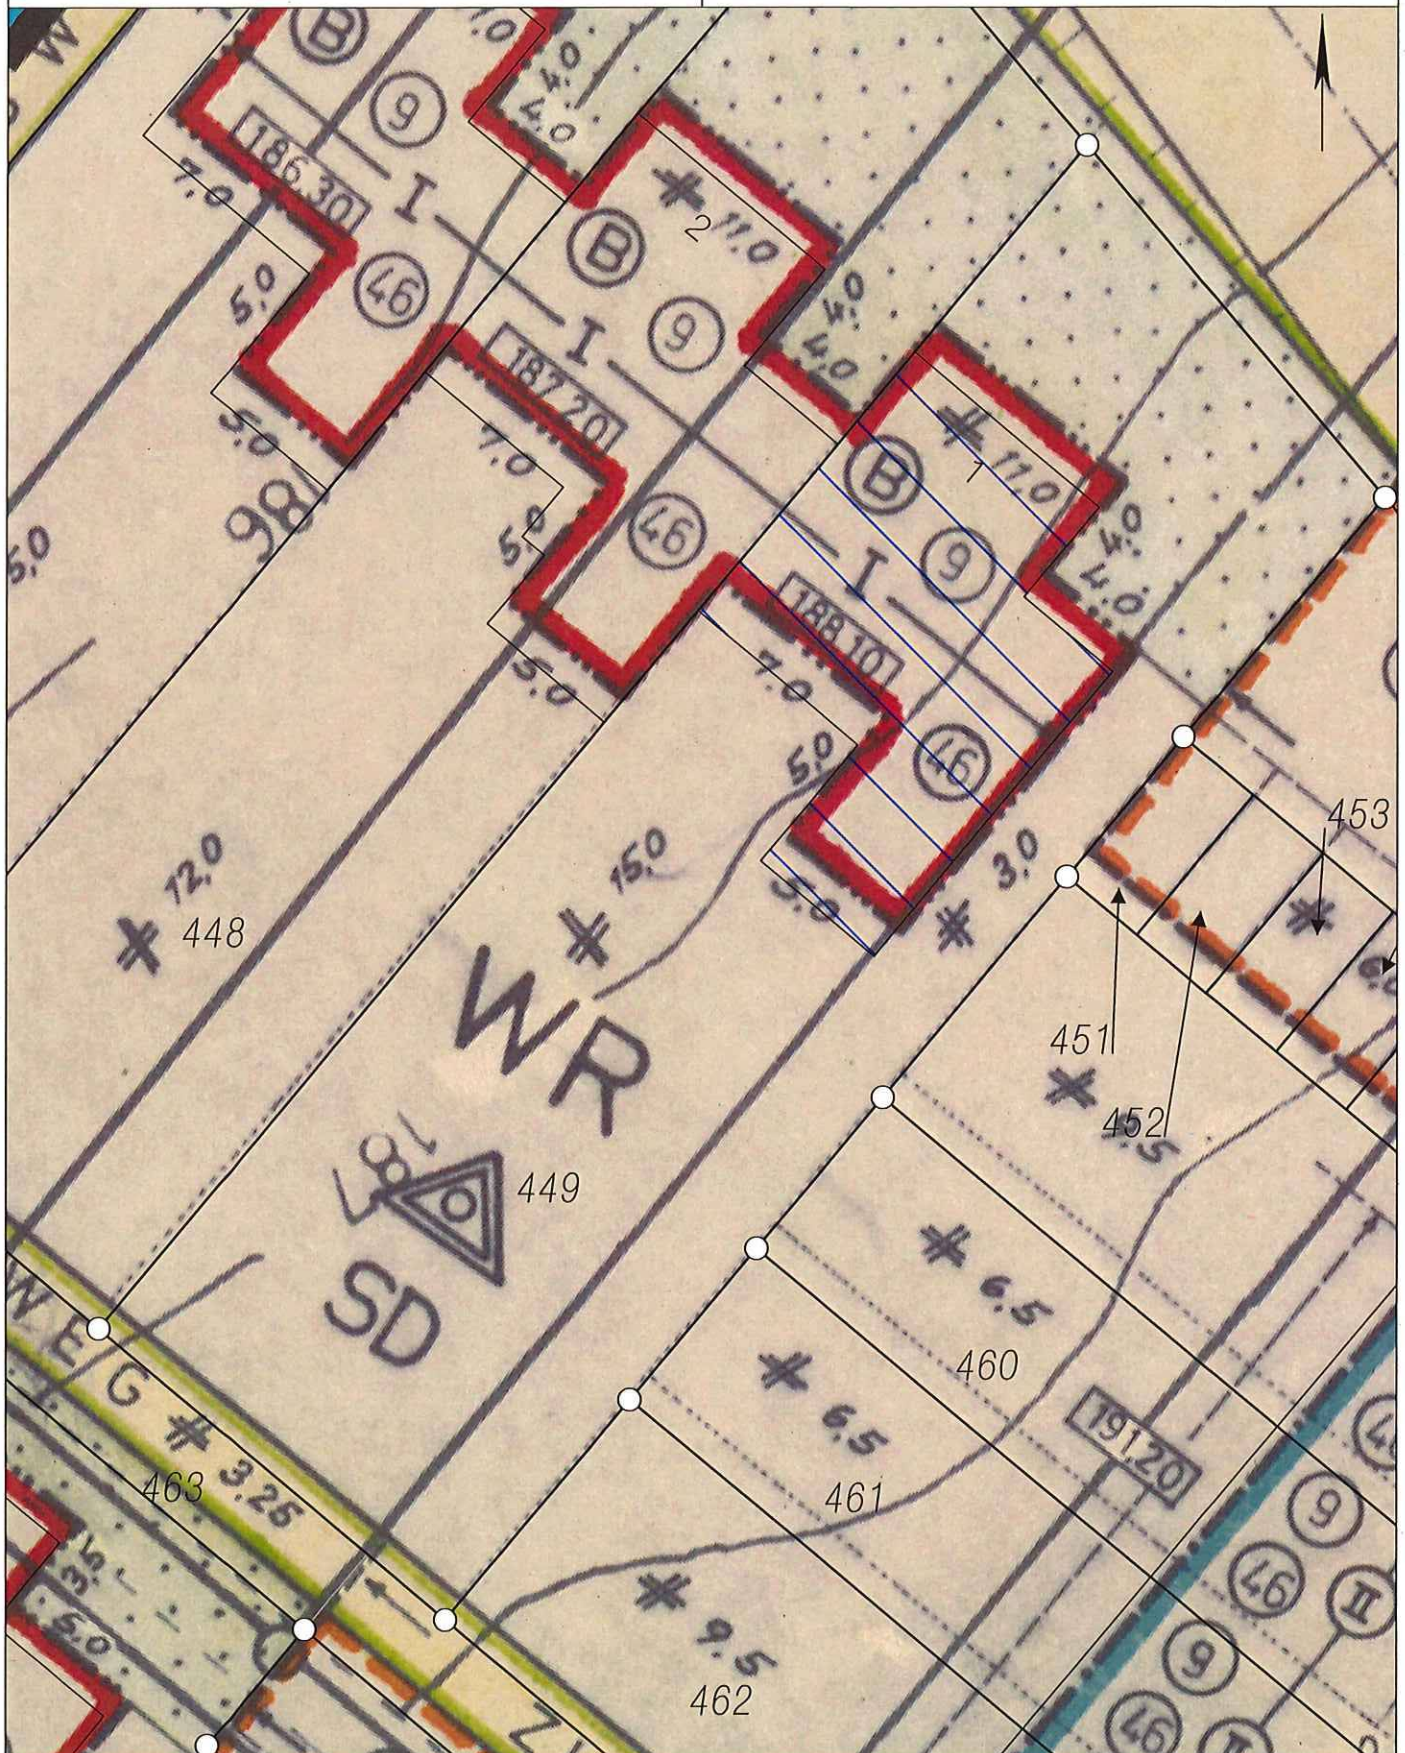

Verzeichnis der nicht gesteuerten
 25 40 des 2. 18 18 des Katastralschreibers 1888

1:415

Stadtverwaltung Koblenz

-- nur für den internen Gebrauch --

P0042074

NRA61X012

Gemarkung: Arzheim

Flur : 6

Flurstück : 449

ungefährer Maßstab: 1 : 250

08.04.2019

Garten Seite

Glas-
überdachte
Fläche

7m

Vordergarten,
Straßen Seite