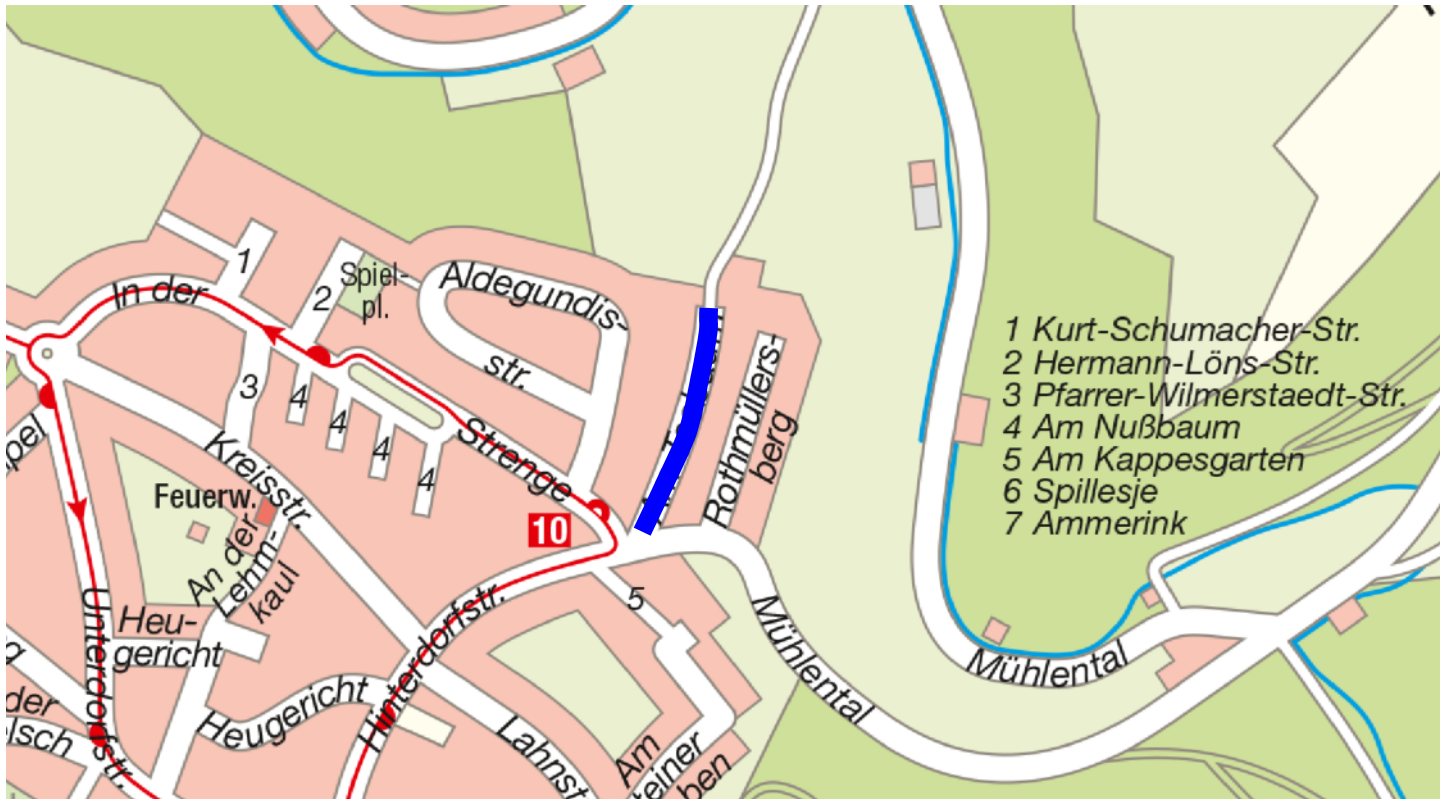

Bezirk Mitte
 Stadtteil Goldgrube
 Straße Lorenz-Kellner-Straße
 von Eduard-Müller-Straße
 bis Foelixstraße
 Länge ca. 270 m

Bezirk Mitte
 Stadtteil südl. Vorstadt
 Straße Moltkestraße
 von Mainzer Straße
 bis Bismarckstraße
 Länge ca. 100 m

Bezirk Nord
 Stadtteil Wallersheim
 Straße Sankt-Bernhard-Straße
 von Deutschherrenstraße
 bis Hochstraße
 Länge ca. 250 m

Bezirk Nord
Stadtteil Kesselheim
Straße Schmiedestraße
von Kurfürst-Schönborn-Straße
bis Leinpfad
Länge ca. 250 m

Bezirk Nord
Stadtteil Kesselheim
Straße Zur Bergpflege
von sh. Plan
bis
Länge ca. 140 m

Bezirk Ost
Stadtteil Arenberg
Straße Am Eichbaum
von Silberstraße
bis Ende
Länge ca. 210 m

Bezirk Ost
Stadtteil Arzheim
Straße Am Teebaum
von Hinterdorfstraße
bis Ende
Länge ca. 190 m

Bezirk Ost
Stadtteil Arzheim
Straße Unterdorfstraße
von Kreisstraße
bis Hinterdorfstraße
Länge ca. 500 m