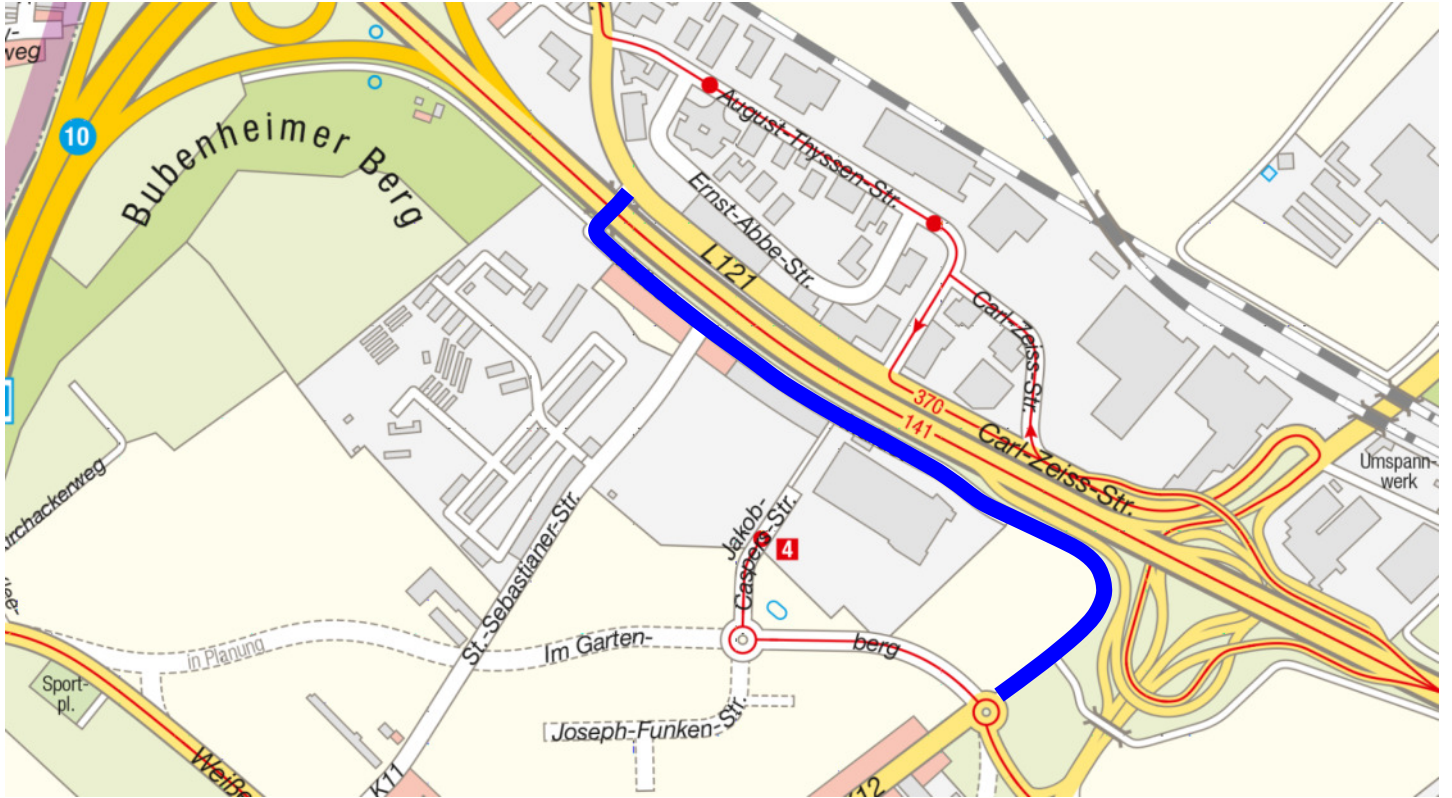

Bezirk Mitte
 Stadtteil Goldgrube
 Straße Lorenz-Kellner-Straße
 von Eduard-Müller-Straße
 bis Foelixstraße
 Länge ca. 270 m

Bezirk Mitte
 Stadtteil südl. Vorstadt
 Straße Moltkestraße
 von Mainzer Straße
 bis Bismarckstraße
 Länge ca. 100 m

Bezirk Nord
Stadtteil Güls
Straße Bisholder Weg
von Gulisastraße
bis Ortseingang Bisholder
Länge ca. 1.200 m

Bezirk Nord
Stadtteil Kesselheim
Straße Herrenstraße
von Kaiser-Otto-Straße
bis Leinpfad
Länge ca. 100 m

Bezirk Nord
 Stadtteil Güls
 Straße Keltenring
 von Pastor-Busenbender-Straße
 bis Bisholderweg
 Länge ca. 400 m

Bezirk Nord
Stadtteil Bubenheim
Straße Mailust
von Carl-Zeiss-Straße
bis Kreisverkehr
Länge ca. 1.000 m