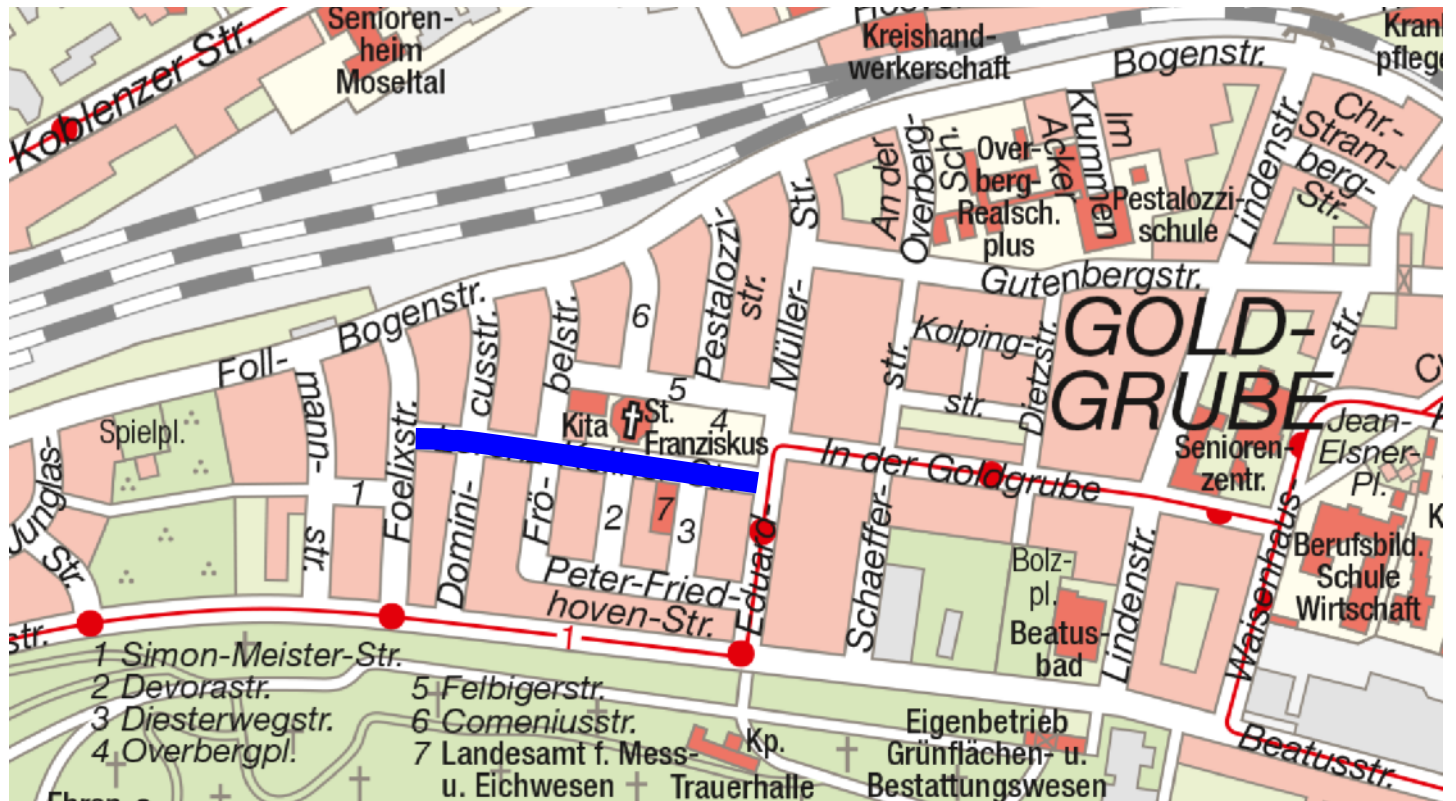

Bezirk Mitte
Stadtteil Karthause
Straße Am Löwentor
von Hüberlingsweg
bis Finkenherd
Länge ca. 350 m

Bezirk Mitte
Stadtteil Karthause
Straße Austinstraße
von Norwichstraße
bis Novarastraße
Länge ca. 150 m

Bezirk Mitte
 Stadtteil Goldgrube
 Straße Eduard-Müller-Straße
 von Beatusstraße
 bis Bogenstraße
 Länge ca. 370 m

Bezirk Mitte
 Stadtteil südl. Vorstadt
 Straße Frankenstraße/Chlodwigstraße/Schützenstraße
 von Neverstraße
 bis Karolingerstraße
 Länge ca. 840 m

Bezirk Mitte
 Stadtteil Goldgrube
 Straße Lorenz-Kellner-Straße
 von Eduard-Müller-Straße
 bis Foelixstraße
 Länge ca. 270 m

Bezirk Mitte
 Stadtteil südl. Vorstadt
 Straße Moltkestraße
 von Mainzer Straße
 bis Bismarckstraße
 Länge ca. 100 m

Bezirk Nord
Stadtteil Güls
Straße Bisholder Weg
von Gulisastraße
bis Ortseingang Bisholder
Länge ca. 1.200 m

Bezirk Nord
Stadtteil Kesselheim
Straße Herrenstraße
von Kaiser-Otto-Straße
bis Leinpfad
Länge ca. 100 m