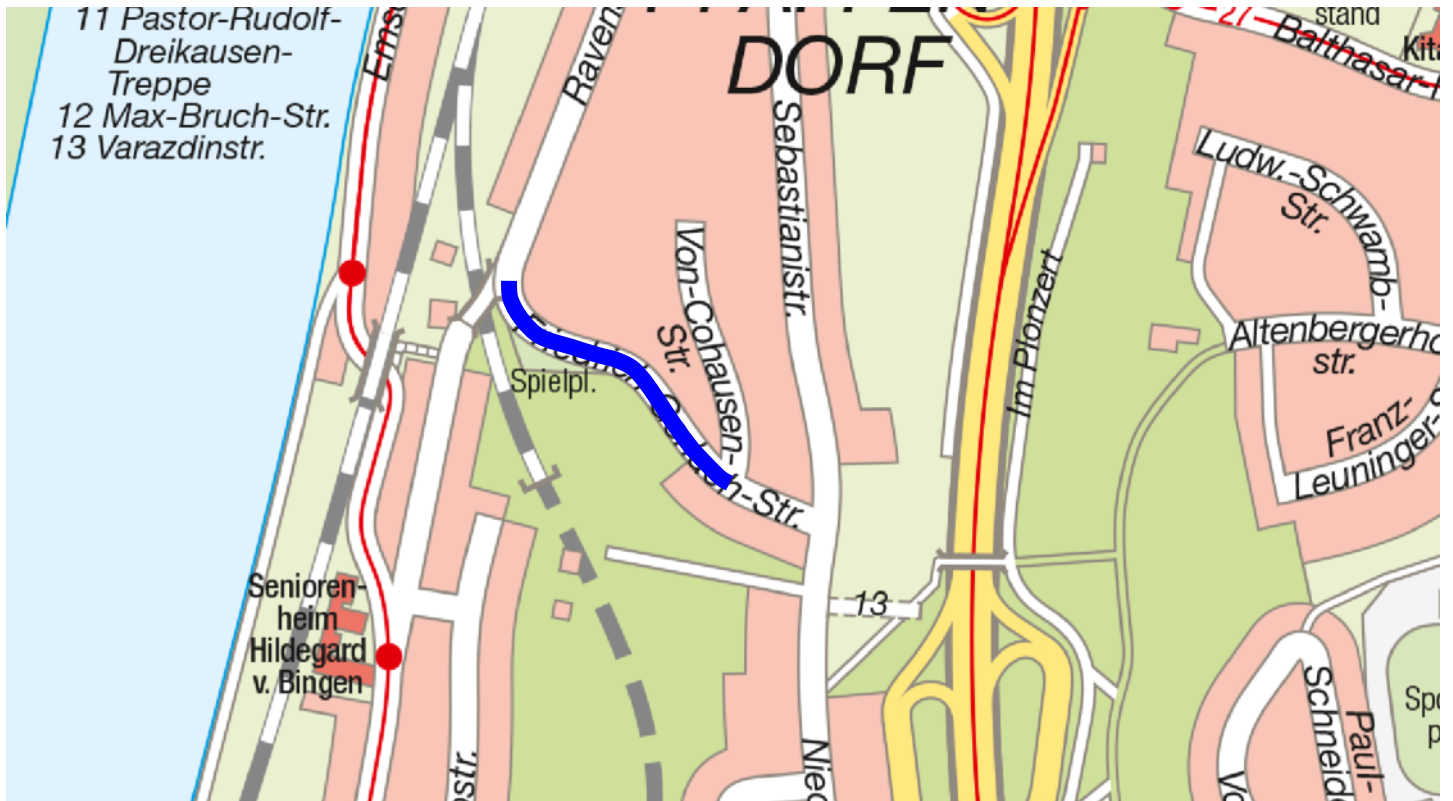

Bezirk Mitte
 Stadtteil Goldgrube
 Straße Lorenz-Kellner-Straße
 von Eduard-Müller-Straße
 bis Foelixstraße
 Länge ca. 270 m

Bezirk Mitte
 Stadtteil südl. Vorstadt
 Straße Moltkestraße
 von Mainzer Straße
 bis Bismarckstraße
 Länge ca. 100 m

Bezirk Nord
Stadtteil Kesselheim
Straße Zur Bergpflege
von sh. Plan
bis
Länge ca. 140 m

Bezirk Ost
Stadtteil Arenberg
Straße Am Eichbaum
von Silberstraße
bis Ende
Länge ca. 210 m

Bezirk Ost
Stadtteil Arzheim
Straße Am Teebaum
von Hinterdorfstraße
bis Ende
Länge ca. 190 m

Bezirk Ost
Stadtteil Arenberg
Straße Auf dem Forst
von Pfarrer-Kraus-Straße
bis Vogelweide
Länge ca. 190 m

Bezirk Ost
Stadtteil Horchheim
Straße Erbenstraße
von Emser Straße
bis Ende
Länge ca. 80 m

Bezirk Ost
Stadtteil Pfaffendorf
Straße Friedrich-Gerlach-Straße
von Ravensteynstraße
bis Von-Cohausen-Straße
Länge ca. 240 m

Bezirk Ost
Stadtteil Arzheim
Straße Unterdorfstraße
von Kreisstraße
bis Hinterdorfstraße
Länge ca. 500 m