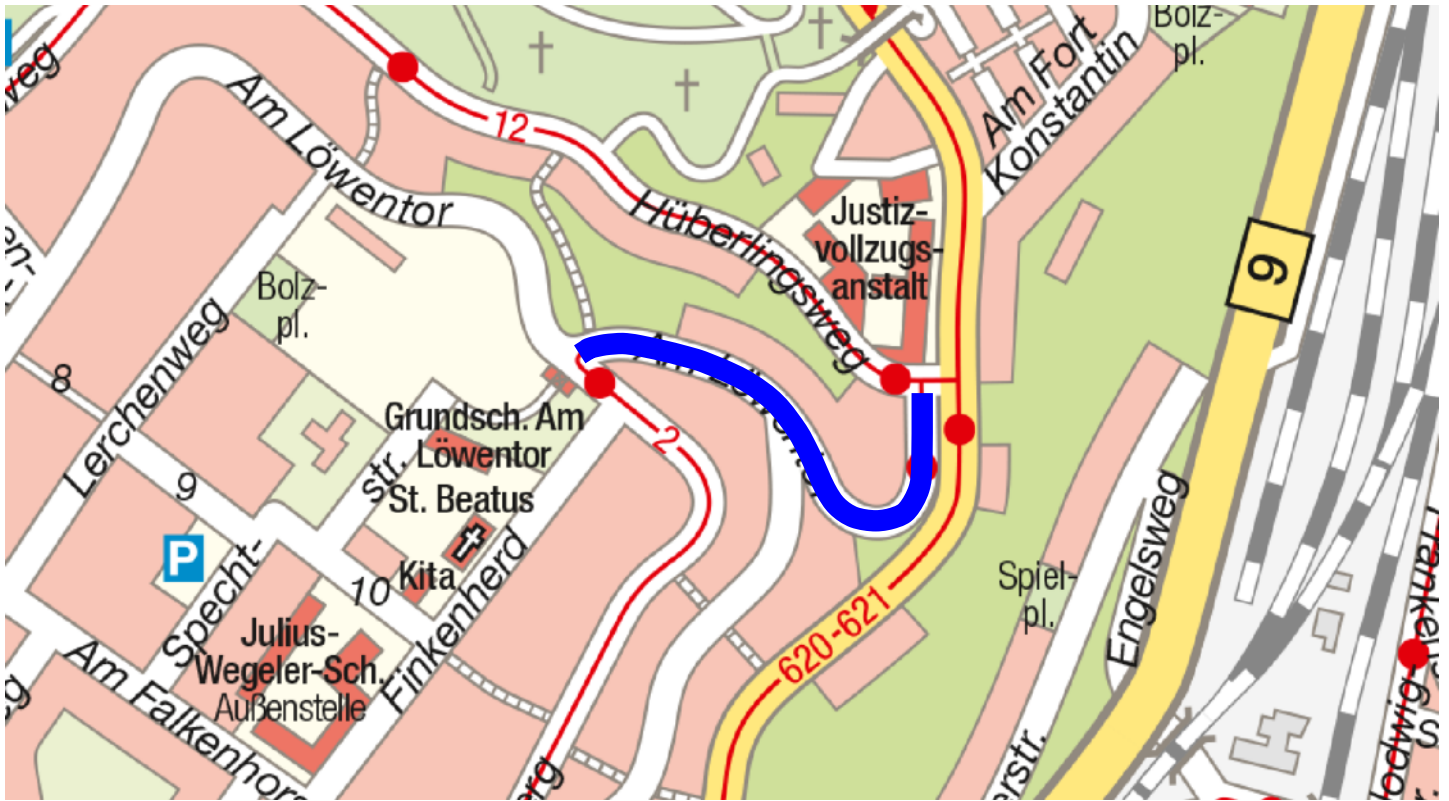

Bezirk Mitte
Stadtteil Karthause
Straße Am Löwentor
von Hüberlingsweg
bis Finkenherd
Länge ca. 350 m

Bezirk Mitte
Stadtteil Karthause
Straße Austinstraße
von Norwichstraße
bis Novarastraße
Länge ca. 150 m

Bezirk Mitte
 Stadtteil Goldgrube
 Straße Eduard-Müller-Straße
 von Beatusstraße
 bis Bogenstraße
 Länge ca. 370 m

Bezirk Mitte
 Stadtteil südl. Vorstadt
 Straße Frankenstraße/Chlodwigstraße/Schützenstraße
 von Neverstraße
 bis Karolingerstraße
 Länge ca. 840 m

Bezirk Mitte
 Stadtteil Goldgrube
 Straße Lorenz-Kellner-Straße
 von Eduard-Müller-Straße
 bis Foelixstraße
 Länge ca. 270 m

Bezirk Mitte
 Stadtteil südl. Vorstadt
 Straße Moltkestraße
 von Mainzer Straße
 bis Bismarckstraße
 Länge ca. 100 m

Bezirk Nord
Stadtteil Güls
Straße Bisholder Weg
von Gulisastraße
bis Ortseingang Bisholder
Länge ca. 1.200 m

Bezirk Nord
Stadtteil Kesselheim
Straße Herrenstraße
von Kaiser-Otto-Straße
bis Leinpfad
Länge ca. 100 m