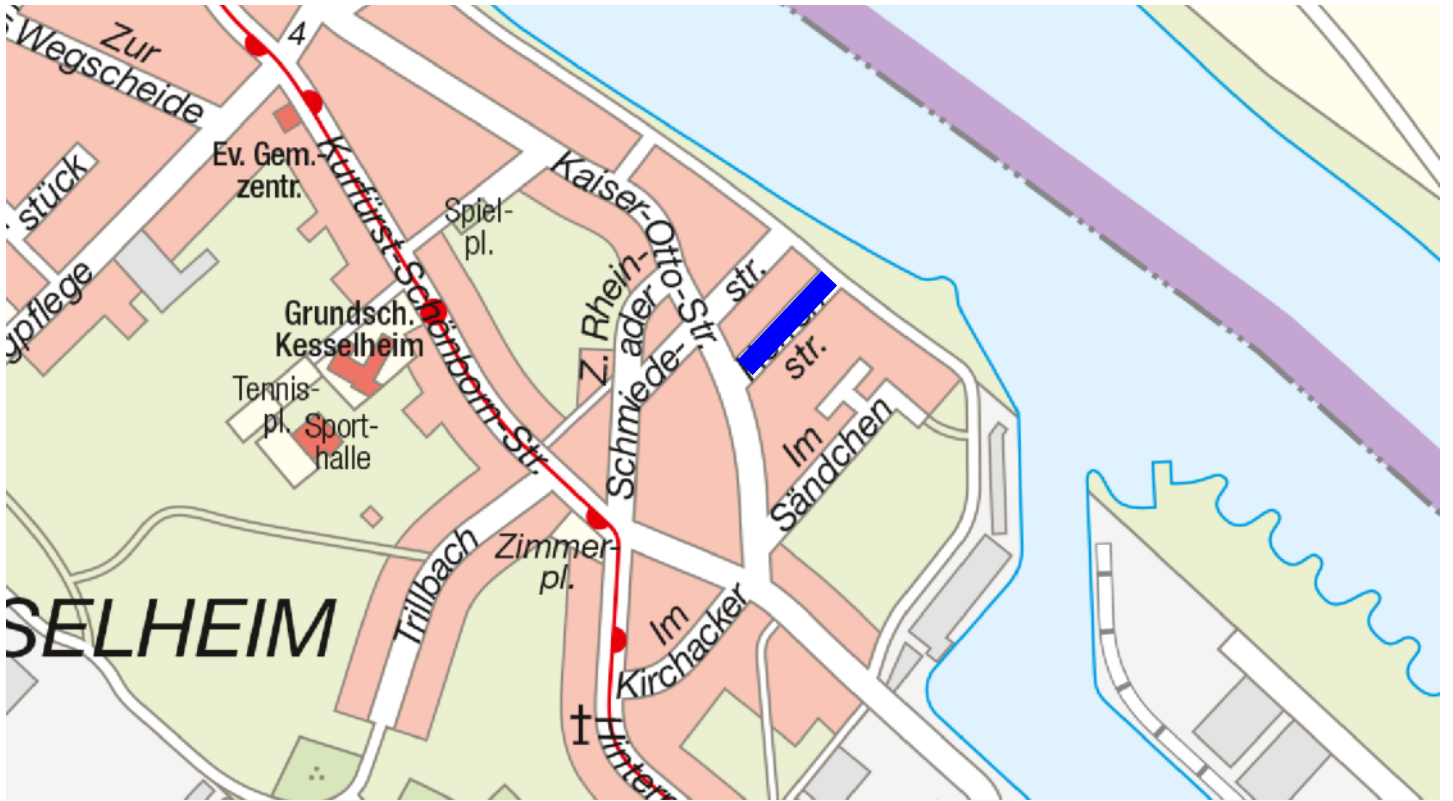

Bezirk Mitte
Stadtteil Karthause
Straße Am Löwentor
von Hüberlingsweg
bis Finkenherd
Länge ca. 350 m

Bezirk Mitte
Stadtteil Karthause
Straße Austinstraße
von Norwichstraße
bis Novarastraße
Länge ca. 150 m

Bezirk Mitte
 Stadtteil Goldgrube
 Straße Eduard-Müller-Straße
 von Beatusstraße
 bis Bogenstraße
 Länge ca. 370 m

Bezirk Mitte
 Stadtteil südl. Vorstadt
 Straße Frankenstraße/Chlodwigstraße/Schützenstraße
 von Neverstraße
 bis Karolingerstraße
 Länge ca. 840 m

Bezirk Mitte
 Stadtteil Goldgrube
 Straße Lorenz-Kellner-Straße
 von Eduard-Müller-Straße
 bis Foelixstraße
 Länge ca. 270 m

Bezirk Mitte
 Stadtteil südl. Vorstadt
 Straße Moltkestraße
 von Mainzer Straße
 bis Bismarckstraße
 Länge ca. 100 m

Bezirk Nord
Stadtteil Güls
Straße Bisholder Weg
von Gulisastraße
bis Ortseingang Bisholder
Länge ca. 1.200 m

Bezirk Nord
Stadtteil Kesselheim
Straße Herrenstraße
von Kaiser-Otto-Straße
bis Leinpfad
Länge ca. 100 m