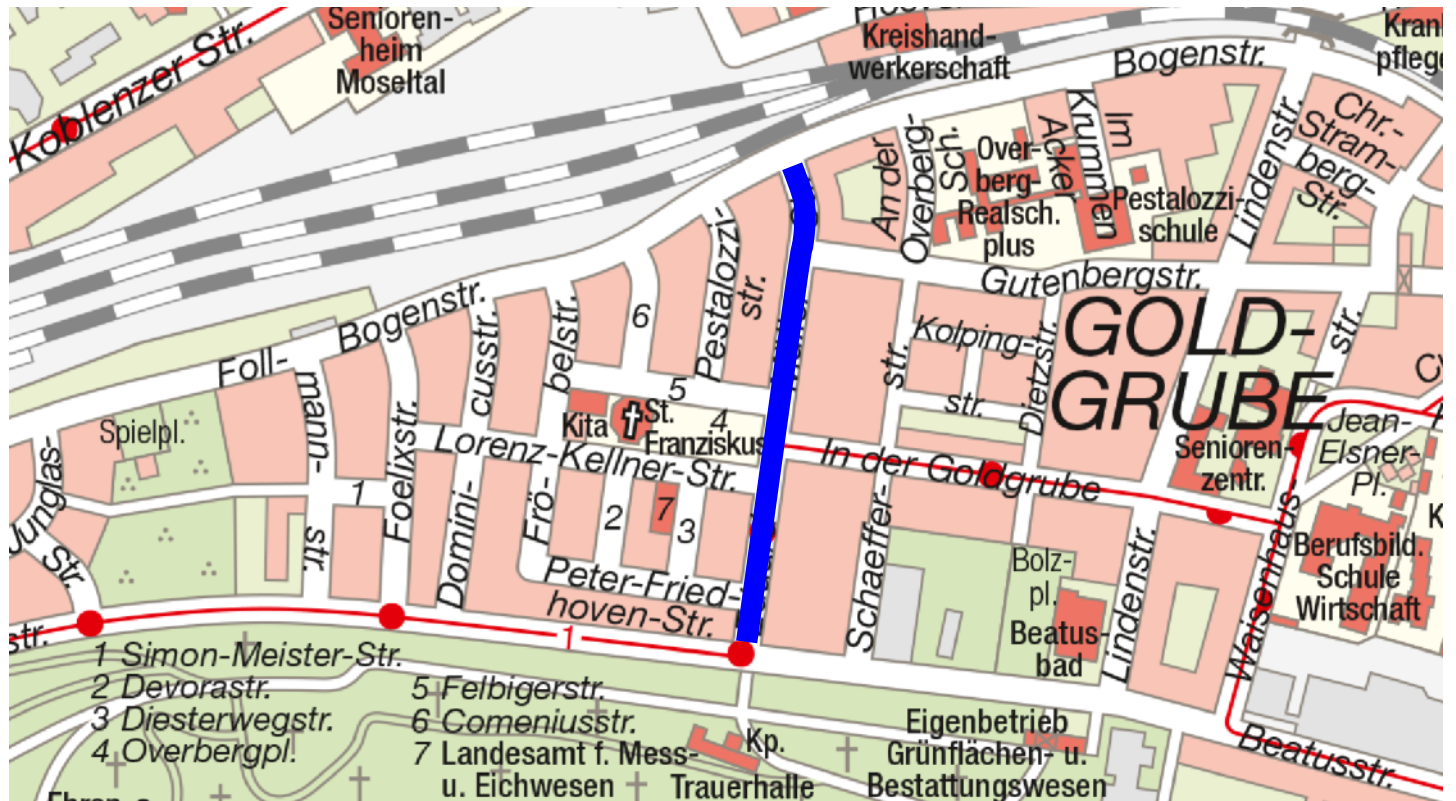

Bezirk Mitte
Stadtteil Karthause
Straße Am Löwentor
von Hüberlingsweg
bis Finkenherd
Länge ca. 350 m

Bezirk Mitte
Stadtteil Karthause
Straße Austinstraße
von Norwichstraße
bis Novarastraße
Länge ca. 150 m

Bezirk Mitte
 Stadtteil Goldgrube
 Straße Eduard-Müller-Straße
 von Beatusstraße
 bis Bogenstraße
 Länge ca. 370 m

Bezirk Mitte
 Stadtteil südl. Vorstadt
 Straße Frankenstraße/Chlodwigstraße/Schützenstraße
 von Neverstraße
 bis Karolingerstraße
 Länge ca. 840 m

Bezirk Mitte
 Stadtteil Goldgrube
 Straße Lorenz-Kellner-Straße
 von Eduard-Müller-Straße
 bis Foelixstraße
 Länge ca. 270 m

Bezirk Mitte
 Stadtteil südl. Vorstadt
 Straße Moltkestraße
 von Mainzer Straße
 bis Bismarckstraße
 Länge ca. 100 m

Bezirk Nord
Stadtteil Güls
Straße Bisholder Weg
von Gulisastraße
bis Ortseingang Bisholder
Länge ca. 1.200 m

Bezirk Nord
Stadtteil Kesselheim
Straße Herrenstraße
von Kaiser-Otto-Straße
bis Leinpfad
Länge ca. 100 m