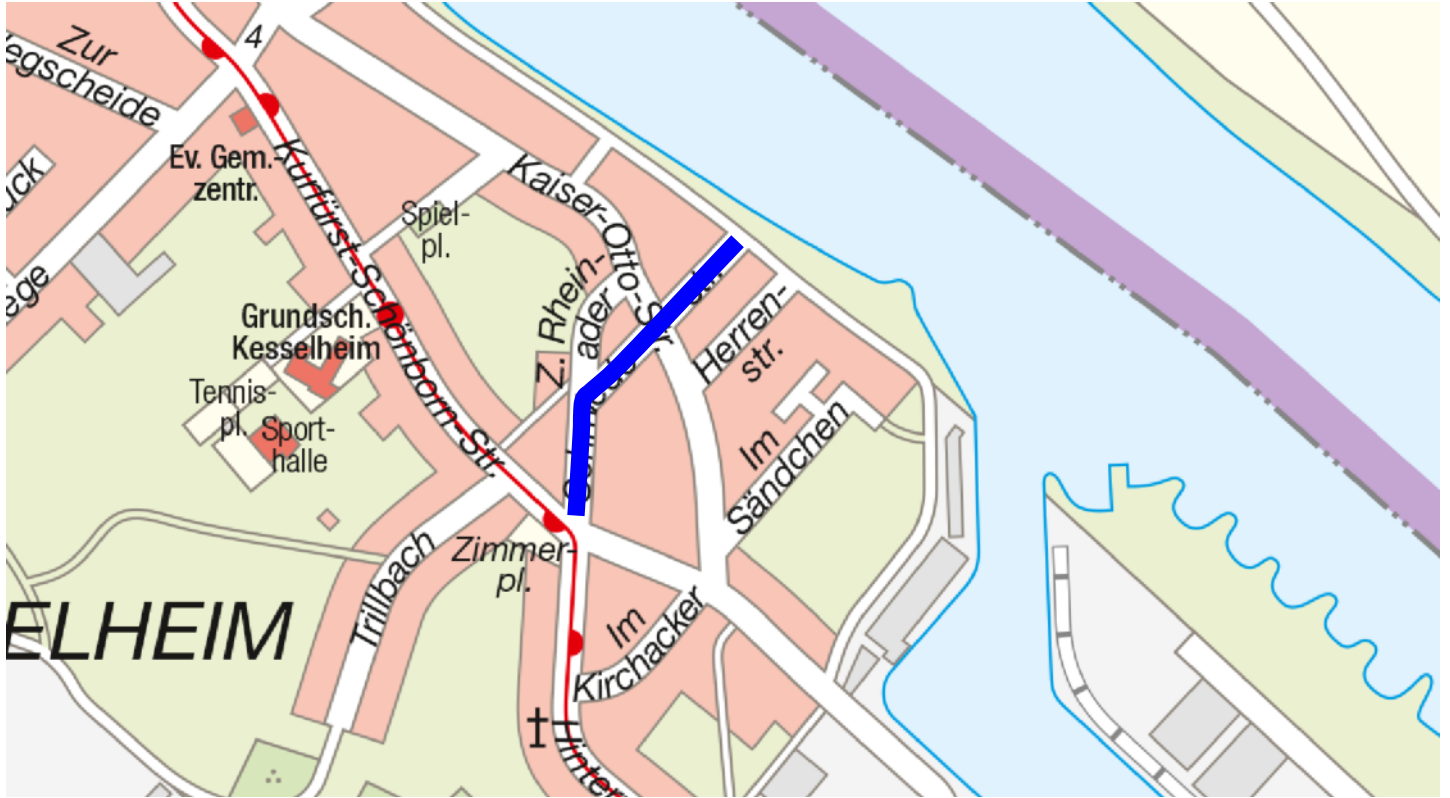

Bezirk Mitte
 Stadtteil Goldgrube
 Straße Lorenz-Kellner-Straße
 von Eduard-Müller-Straße
 bis Foelixstraße
 Länge ca. 270 m

Bezirk Mitte
 Stadtteil südl. Vorstadt
 Straße Moltkestraße
 von Mainzer Straße
 bis Bismarckstraße
 Länge ca. 100 m

Bezirk Nord
Stadtteil Güls
Straße Bisholder Weg
von Gulisastraße
bis Ortseingang Bisholder
Länge ca. 1.200 m

Bezirk Nord
Stadtteil Kesselheim
Straße Herrenstraße
von Kaiser-Otto-Straße
bis Leinpfad
Länge ca. 100 m

Bezirk Nord
 Stadtteil Güls
 Straße Keltenring
 von Pastor-Busenbender-Straße
 bis Bisholderweg
 Länge ca. 400 m

Bezirk Nord
Stadtteil Bubenheim
Straße Mailust
von Carl-Zeiss-Straße
bis Kreisverkehr
Länge ca. 1.000 m

Bezirk Nord
Stadtteil Kesselheim
Straße Zur Bergpflege
von sh. Plan
bis
Länge ca. 140 m

Bezirk Ost
Stadtteil Arenberg
Straße Am Eichbaum
von Silberstraße
bis Ende
Länge ca. 210 m

Bezirk Ost
Stadtteil Arzheim
Straße Am Teebaum
von Hinterdorfstraße
bis Ende
Länge ca. 190 m