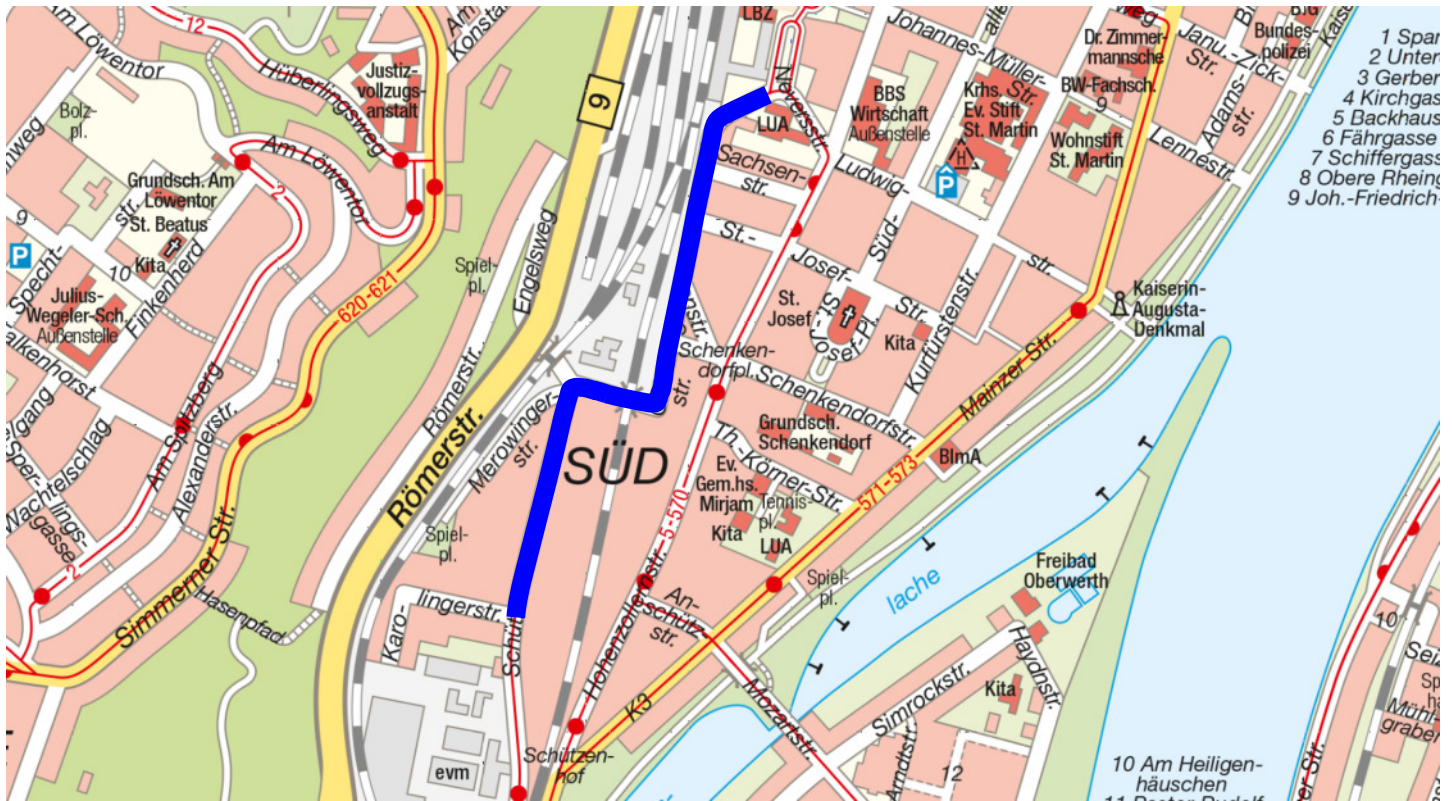

Bezirk Mitte
Stadtteil Karthause
Straße Am Löwentor
von Hüberlingsweg
bis Finkenherd
Länge ca. 350 m

Bezirk Mitte
Stadtteil Karthause
Straße Austinstraße
von Norwichstraße
bis Novarastraße
Länge ca. 150 m

Bezirk Mitte
 Stadtteil Goldgrube
 Straße Eduard-Müller-Straße
 von Beatusstraße
 bis Bogenstraße
 Länge ca. 370 m

Bezirk Mitte
 Stadtteil südl. Vorstadt
 Straße Frankenstraße/Chlodwigstraße/Schützenstraße
 von Neverstraße
 bis Karolingerstraße
 Länge ca. 840 m

Bezirk Mitte
 Stadtteil Goldgrube
 Straße Lorenz-Kellner-Straße
 von Eduard-Müller-Straße
 bis Foelixstraße
 Länge ca. 270 m

Bezirk Mitte
 Stadtteil südl. Vorstadt
 Straße Moltkestraße
 von Mainzer Straße
 bis Bismarckstraße
 Länge ca. 100 m

Bezirk Nord
Stadtteil Güls
Straße Bisholder Weg
von Gulisastraße
bis Ortseingang Bisholder
Länge ca. 1.200 m

Bezirk Nord
Stadtteil Kesselheim
Straße Herrenstraße
von Kaiser-Otto-Straße
bis Leinpfad
Länge ca. 100 m