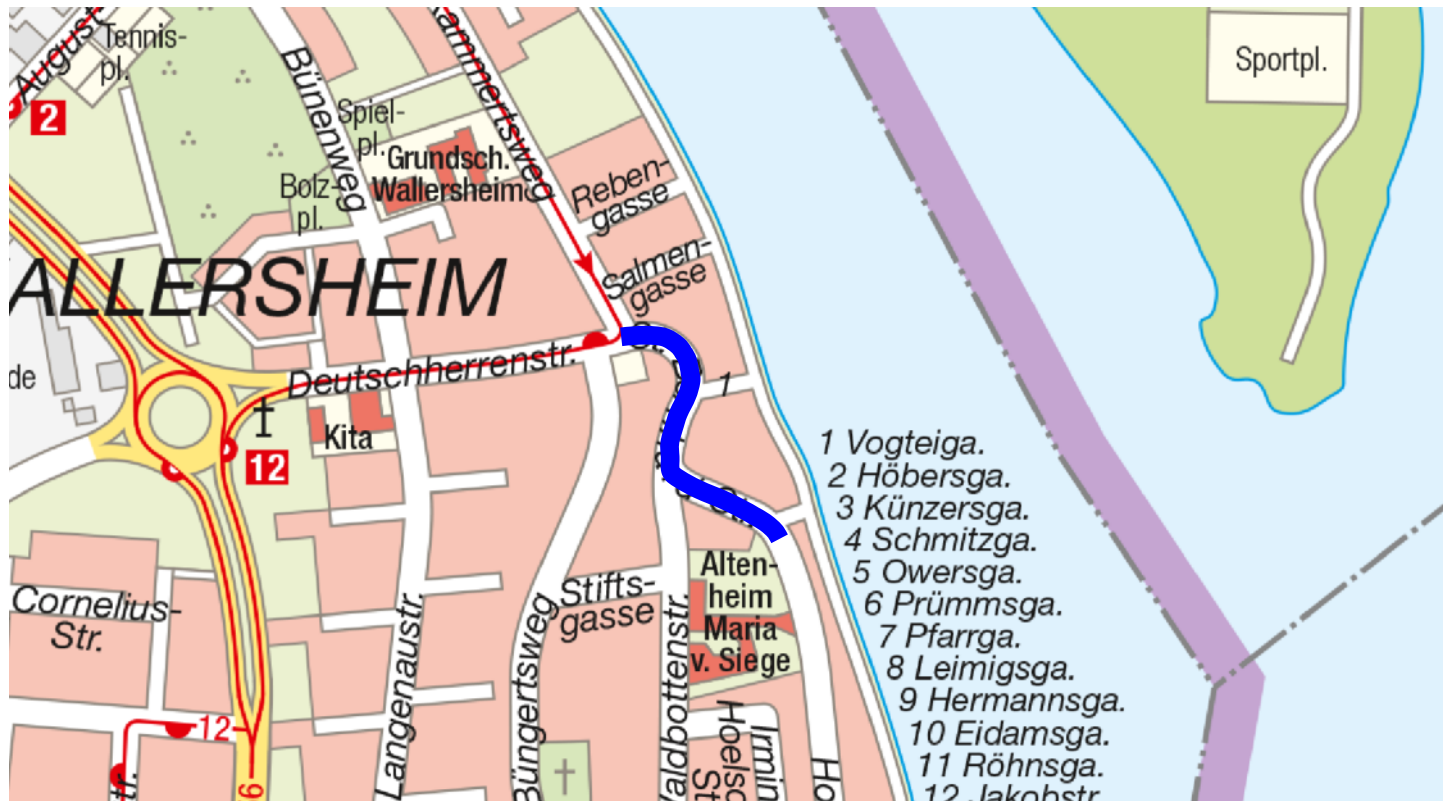

Bezirk Nord
Stadtteil Wallersheim
Straße Sankt-Bernhard-Straße
von Deutschherrenstraße
bis Hochstraße
Länge ca. 250 m