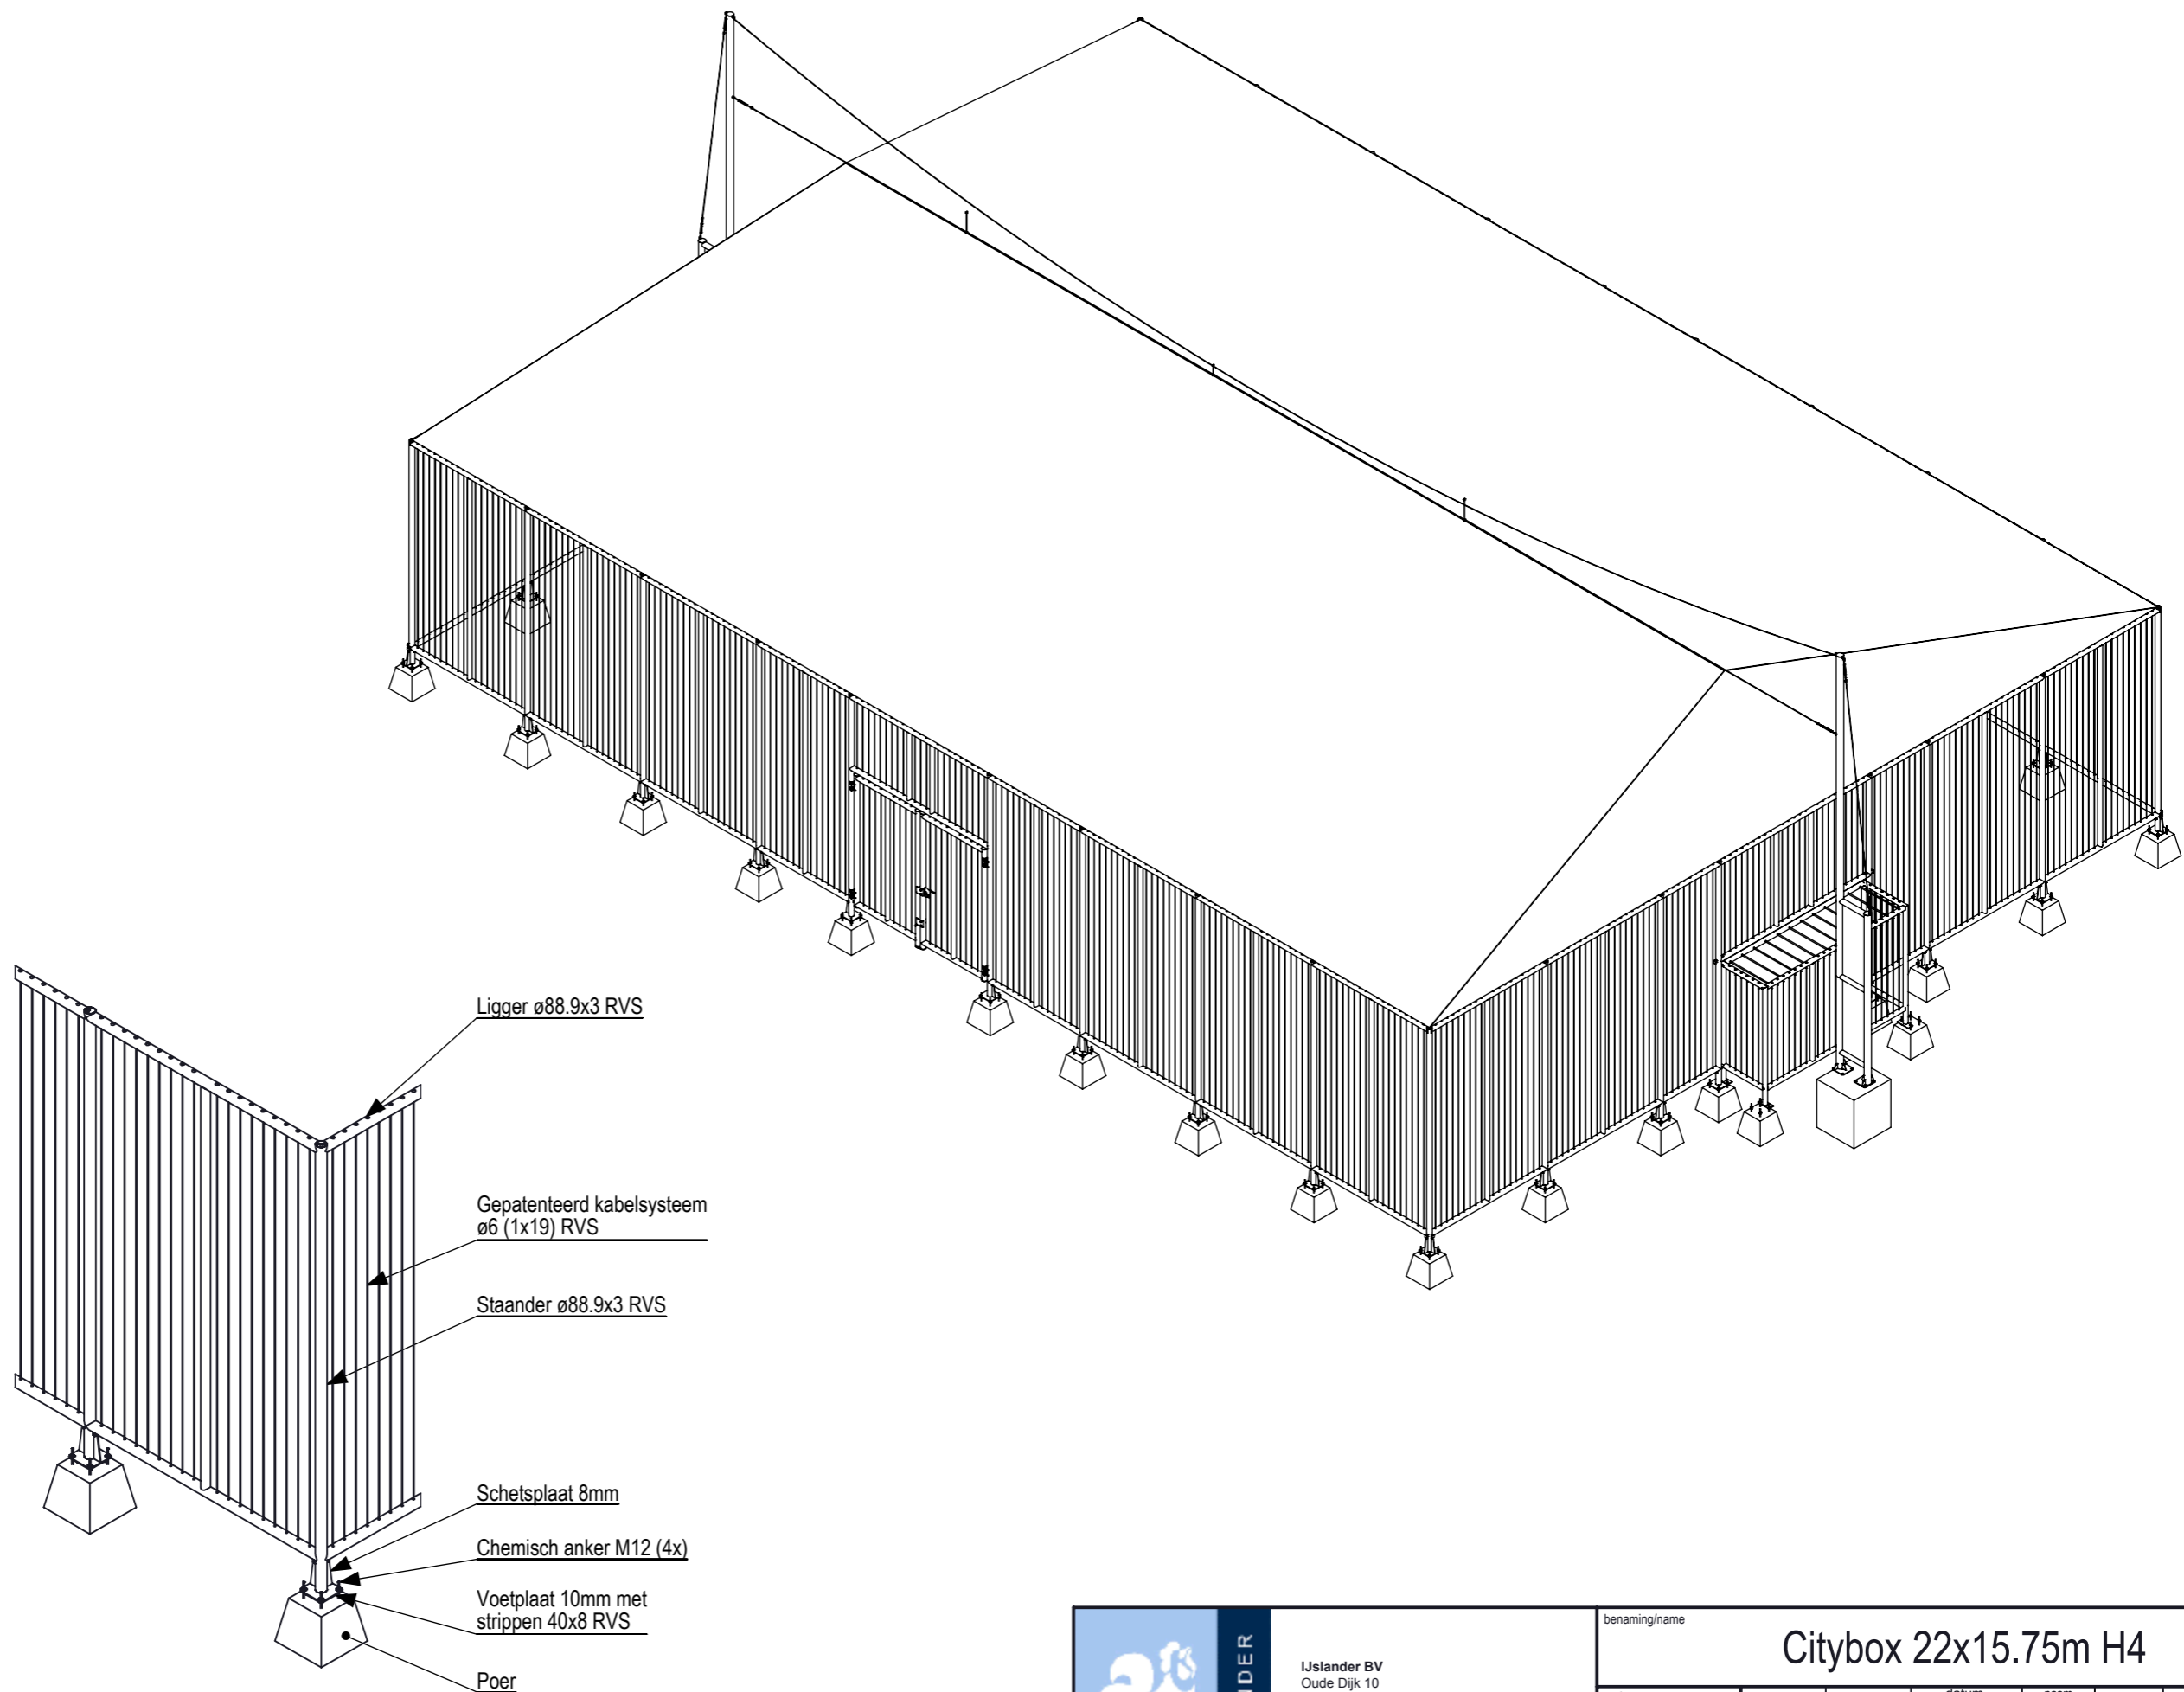

Net dakconstructie
 Maas: 100x100
 Materiaal: PP
 Kleur: Zwart
 Rand afgewerkt met koord

IJSLANDER
 IJSLANDER BV
 Oude Dijk 10
 8096 RK Oldebroek | The Netherlands
 T +31 (0)525 633420 | F +31 (0)525 631067
 info@ijslander.com | www.ijslander.com

benaming/name						Citybox 22x15.75m H4		
proj.	eenheid/unit	getekend/drawn	datum/date	naam/name	paraaf/signature			
	cm		13-04-2016	GG				
schaal/scale	tekeningnummer/drawingnumber				blad/sheet	wijz./rev.	form./size	
1:125	OFF-principe daknet				1 - 2	-	A3	