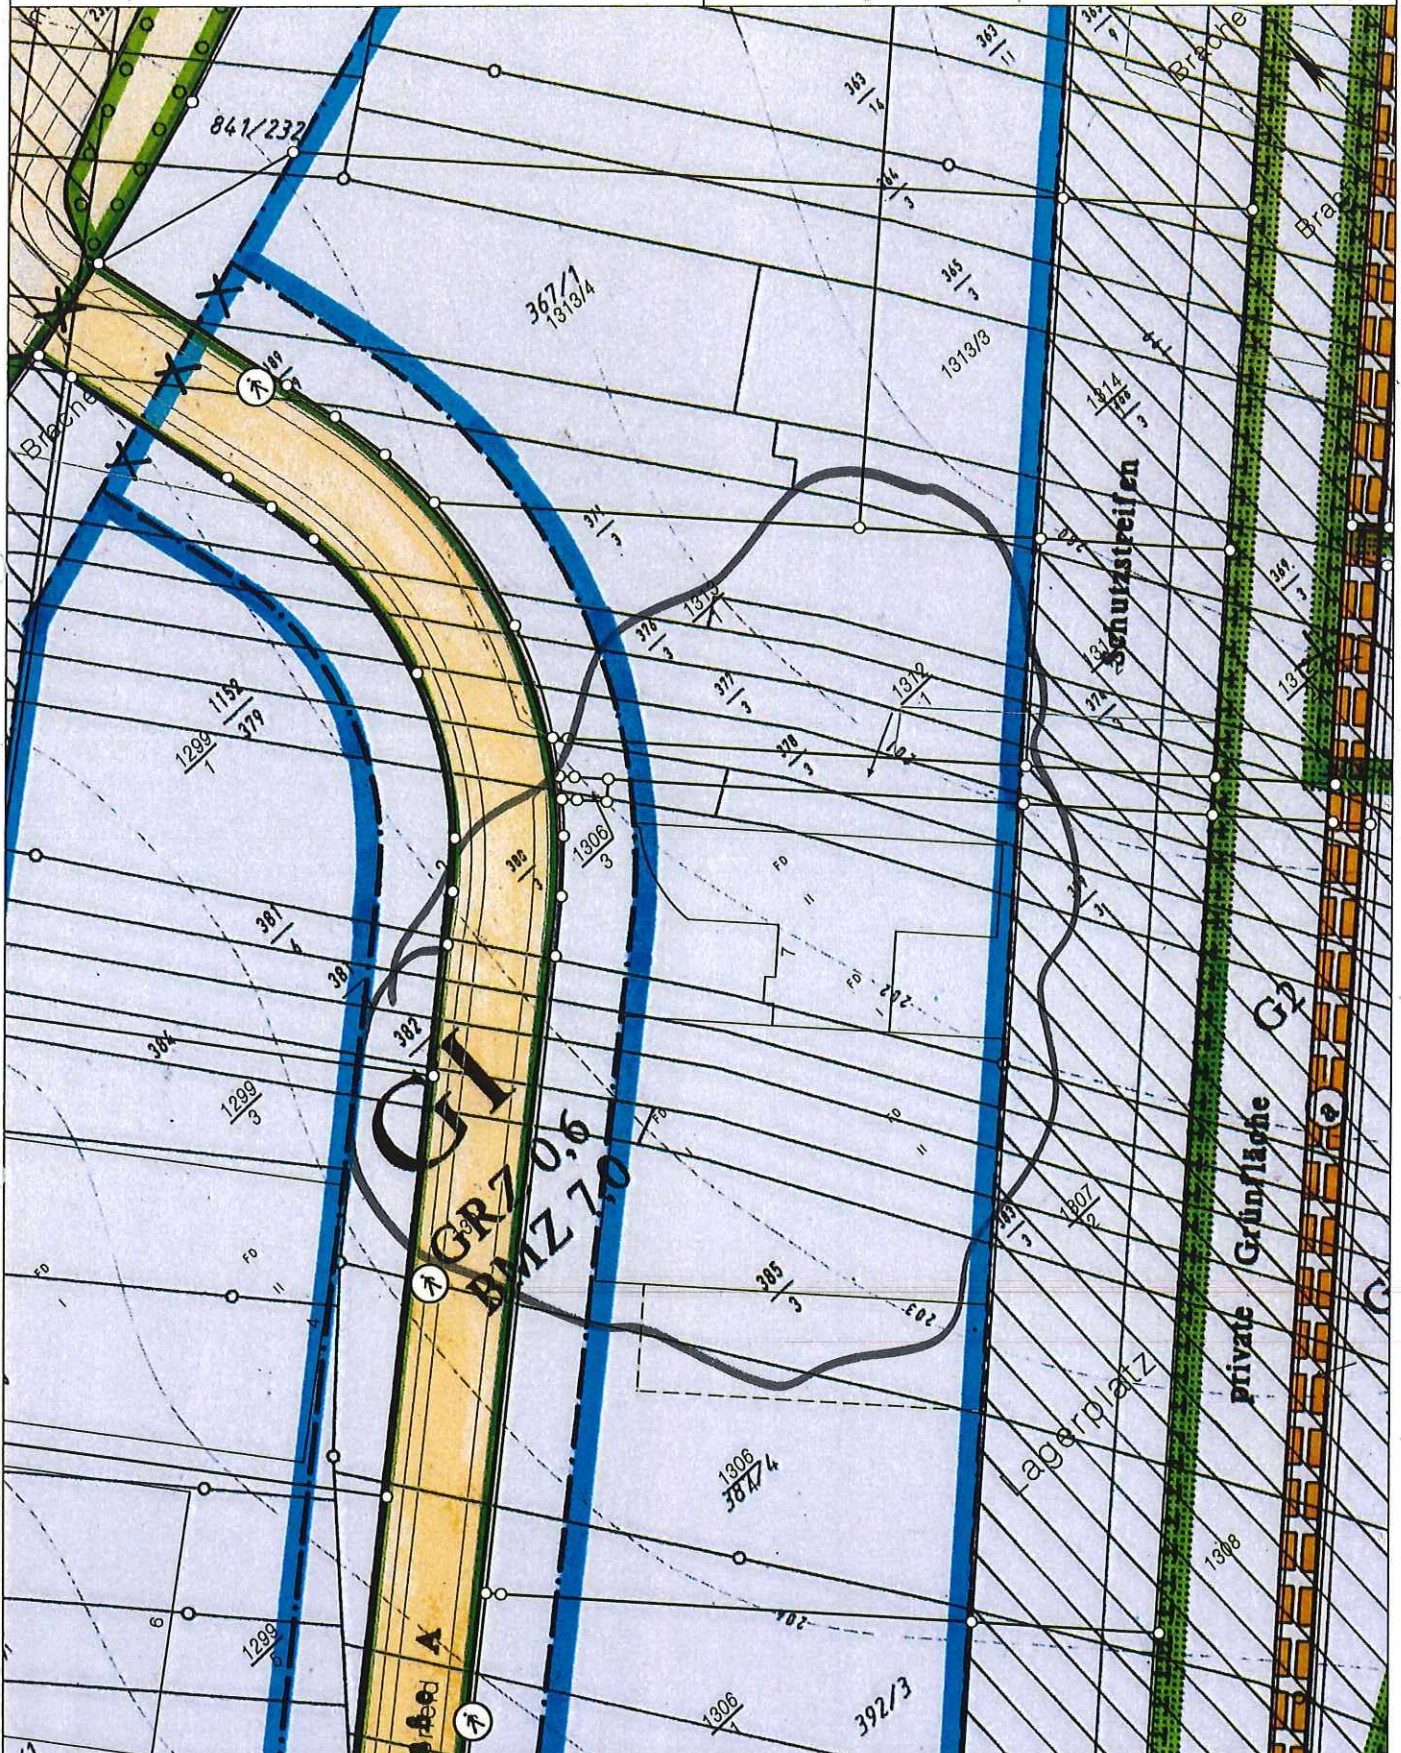

Stadtverwaltung Koblenz
-- nur für den internen Gebrauch --

P0382277

NRA61X032

Gemarkung: Rübenach

Flur : 6

Flurstück : 1306/4

ungefährer Maßstab: 1 : 1000

07.03.2019

Basiskarte: Liegenschaftskarte der Vermessungs- und Katasterverwaltung. - Die Geschossangaben entsprechen nicht der Definition Vollgeschoss nach Landesbauordnung.
Vervielfältigungen für eigene, nicht gewerbliche Zwecke zugelassen. Vervielfältigungen für andere Zwecke, Veröffentlichungen oder deren Weitergabe an Dritte nur mit Genehmigung.