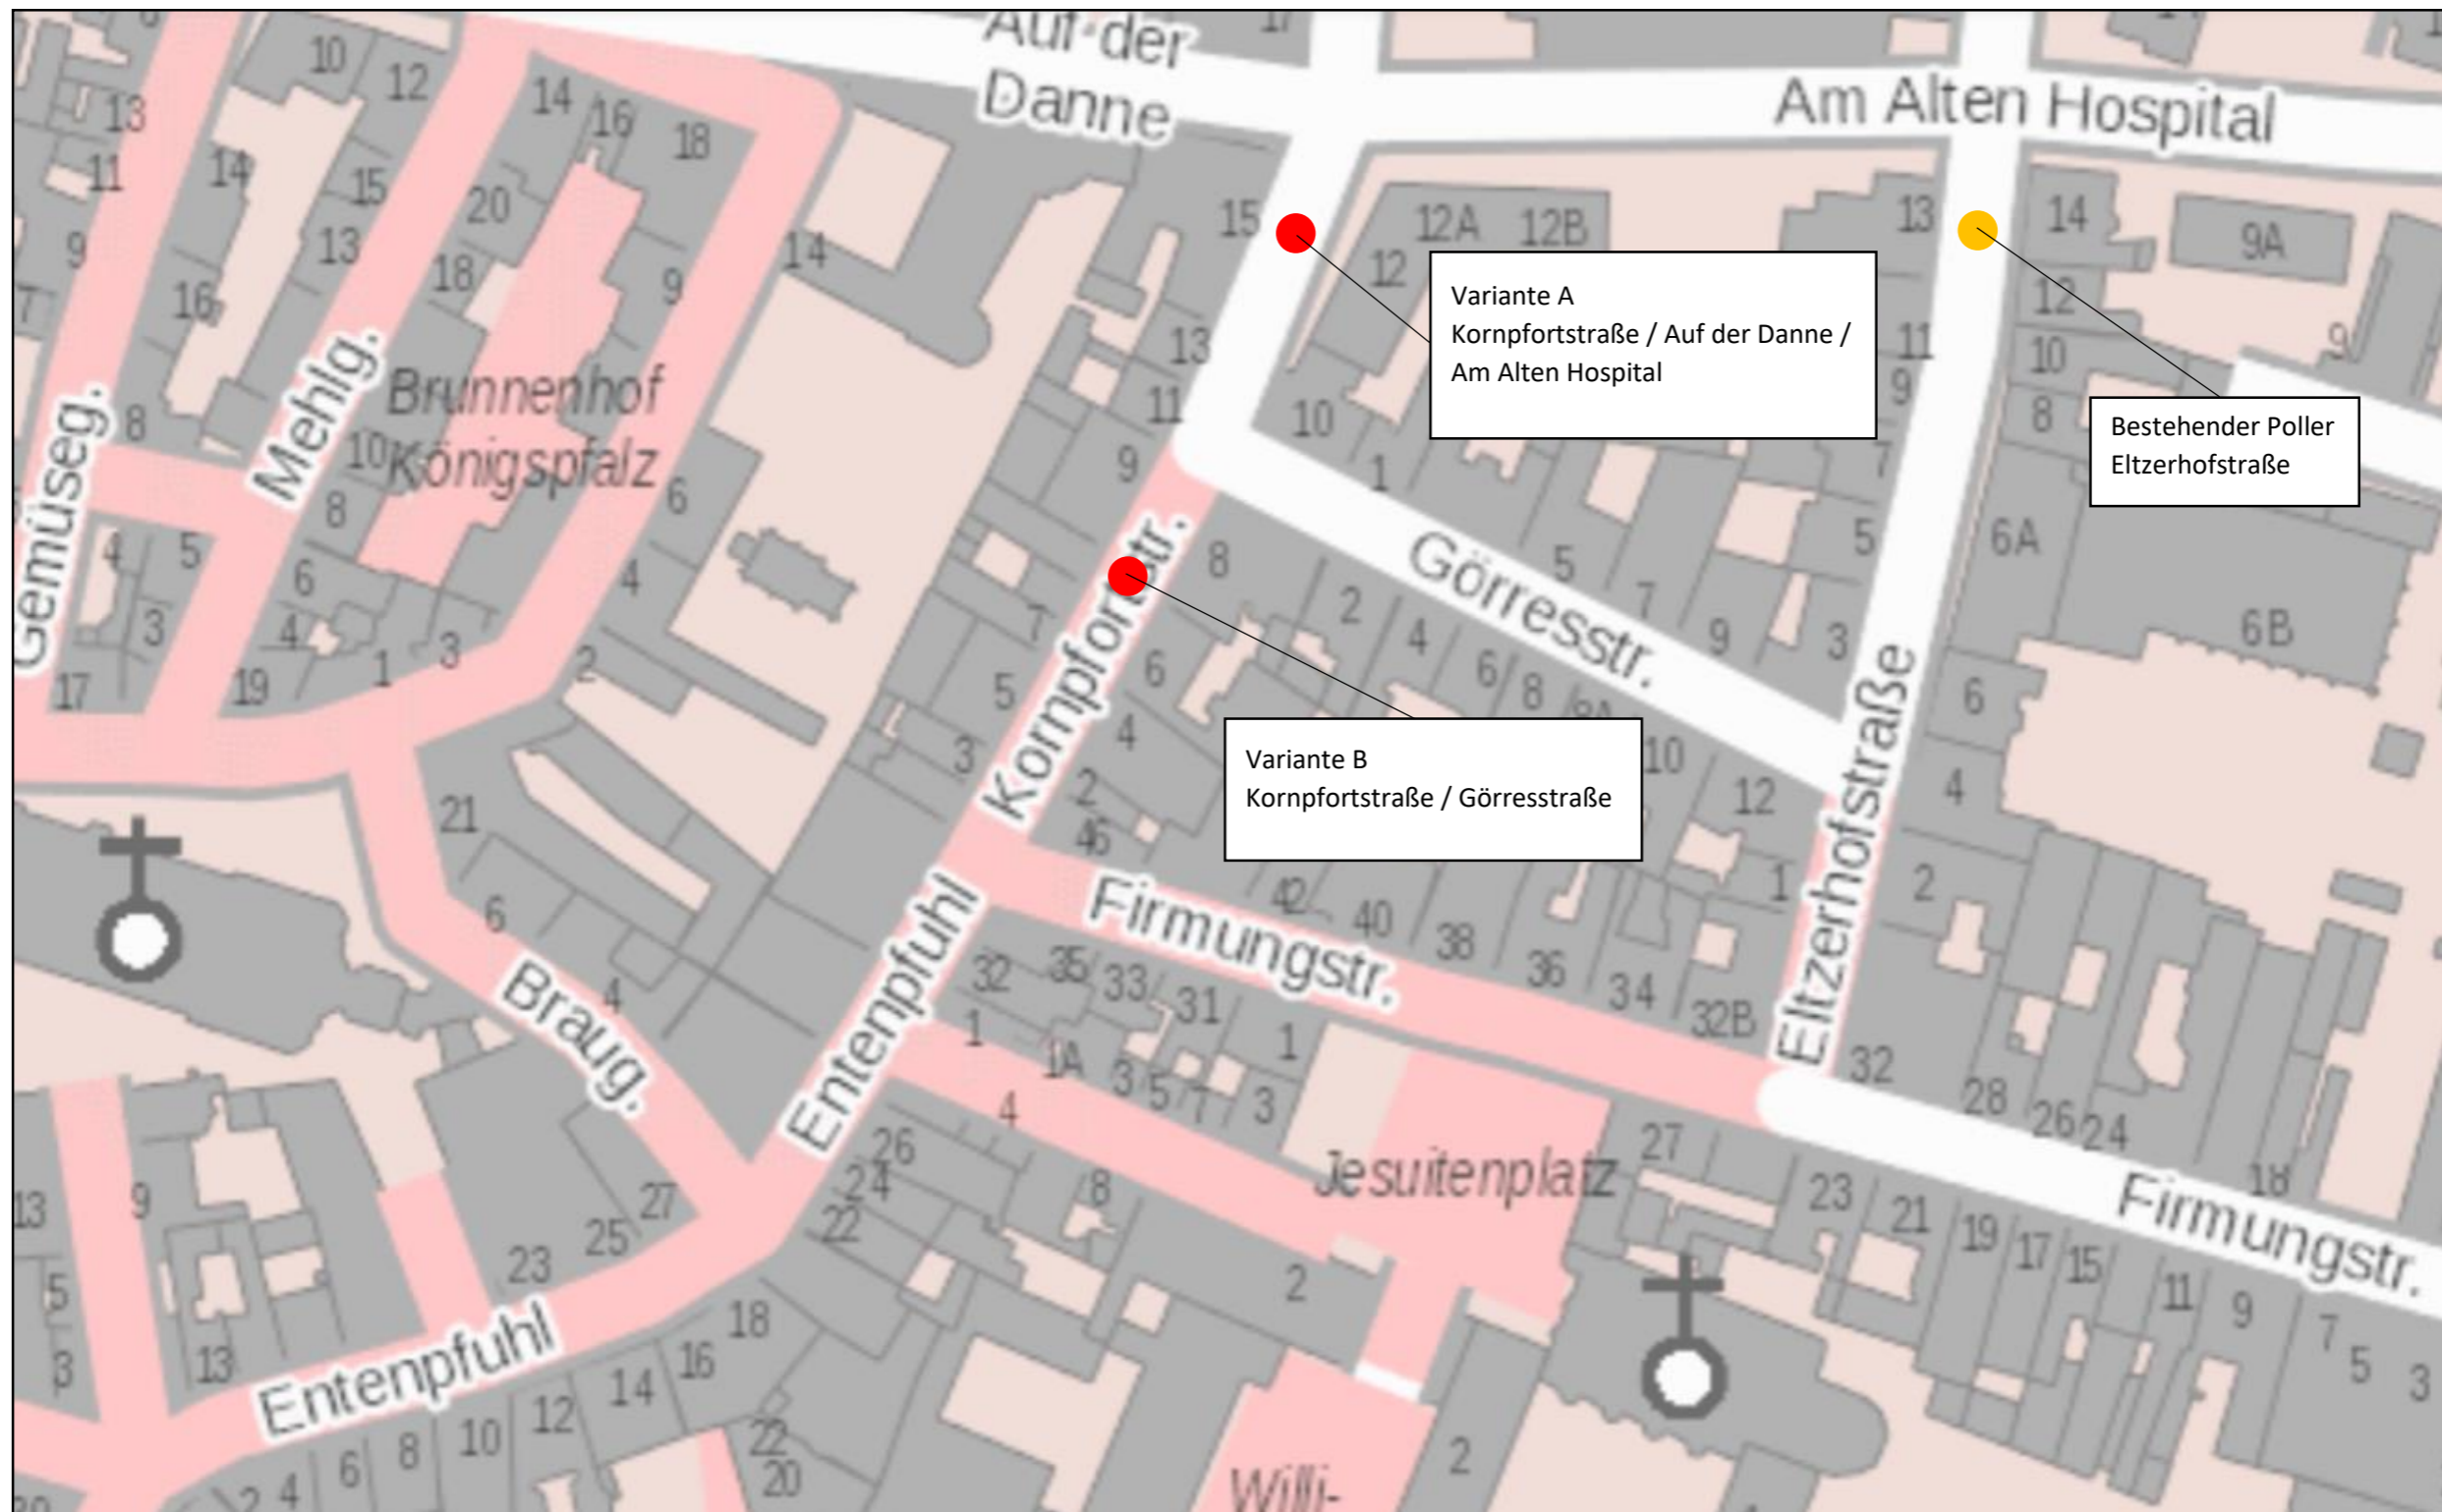

Übersicht der Pollerstandorte - Kornfortstraße

Anlage C zu BV/0695/2019

Variante A
Kornfortstraße / Auf der Danne /
Am Alten Hospital

Bestehender Poller
Eltzerhofstraße

Variante B
Kornfortstraße / Görresstraße

GEOPORTAL
KOBLENZ

KOBLENZ
VERBINDET.

Stadtvermessung und
Bodenmanagement