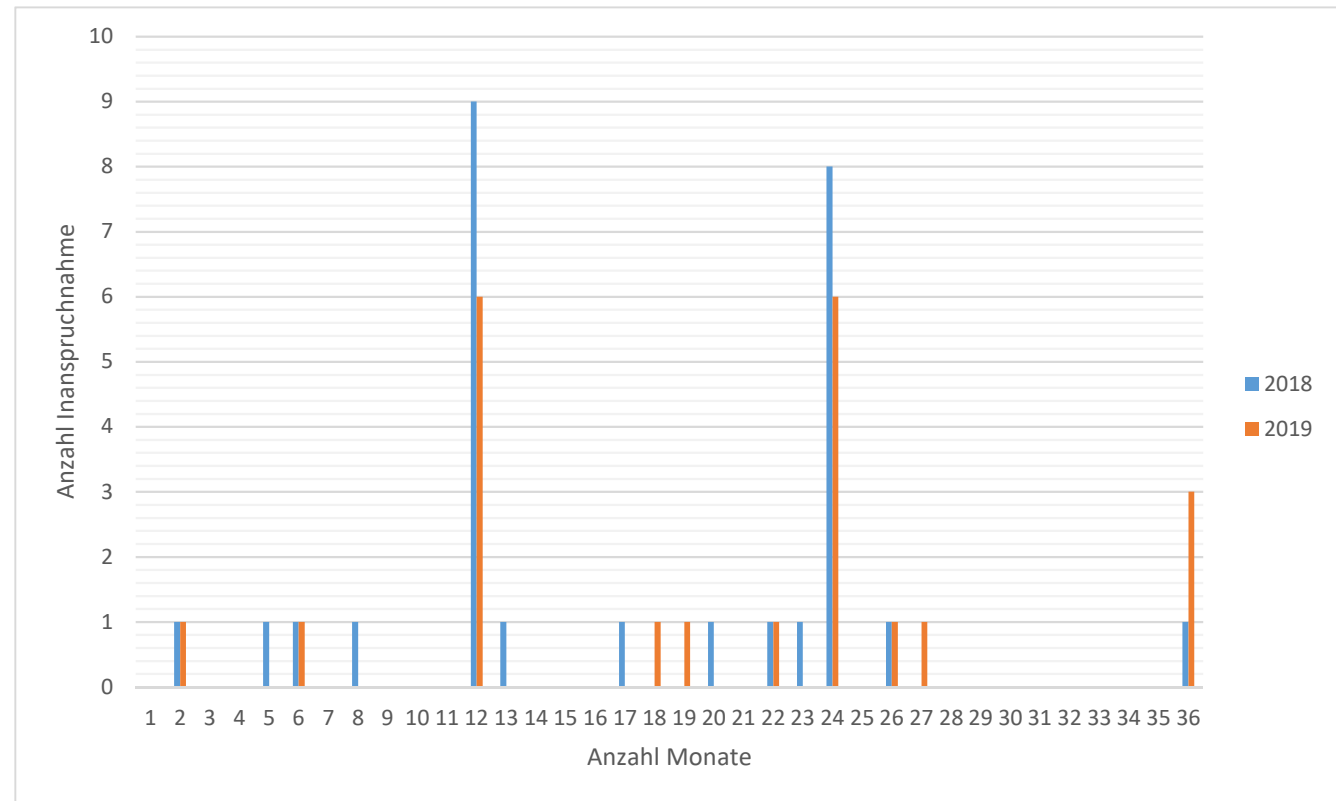

Vergleich der Elternzeitinanspruchnahme Männer/Frauen 2018/2019

Monate	Anzahl Männer	Anzahl Frauen
1	14	0
2	23	2
3	1	0
4	3	0
5	0	1
6	1	2
7	0	0
8	0	1
9	0	0
10	1	0
11	0	0
12	3	15
13	0	1
14	0	0
15	0	0
16	0	0
17	0	1
18	0	1
19	0	1
20	0	1
21	0	0
22	0	2
23	0	1
24	2	14
25	0	0
26	0	2
27	0	1
28	0	0
29	0	0
30	0	0
31	0	0
32	0	0
33	0	0
34	0	0
35	0	0
36	0	4

Durchschnittliche Inanspruchnahme Frauen: 18,6 Monate

Durchschnittliche Inanspruchnahme Männer: 3,7 Monate

Elternzeit Frauen 2018/2019

Durchschnitt 2018: 16,5 Monate
Inanspruchnahmen 2018: 28
Durchschnitt 2019: 20,5 Monate
Inanspruchnahmen 2019: 23
Durchschnitt gesamt: 18,6 Monate

Elternzeit Männer 2018/2019

Durchschnitt 2018: 3,6 Monate
Inanspruchnahmen 2018: 18
Durchschnitt 2019: 3,8 Monate
Inanspruchnahmen 2019: 29
Durchschnitt gesamt: 3,7 Monate