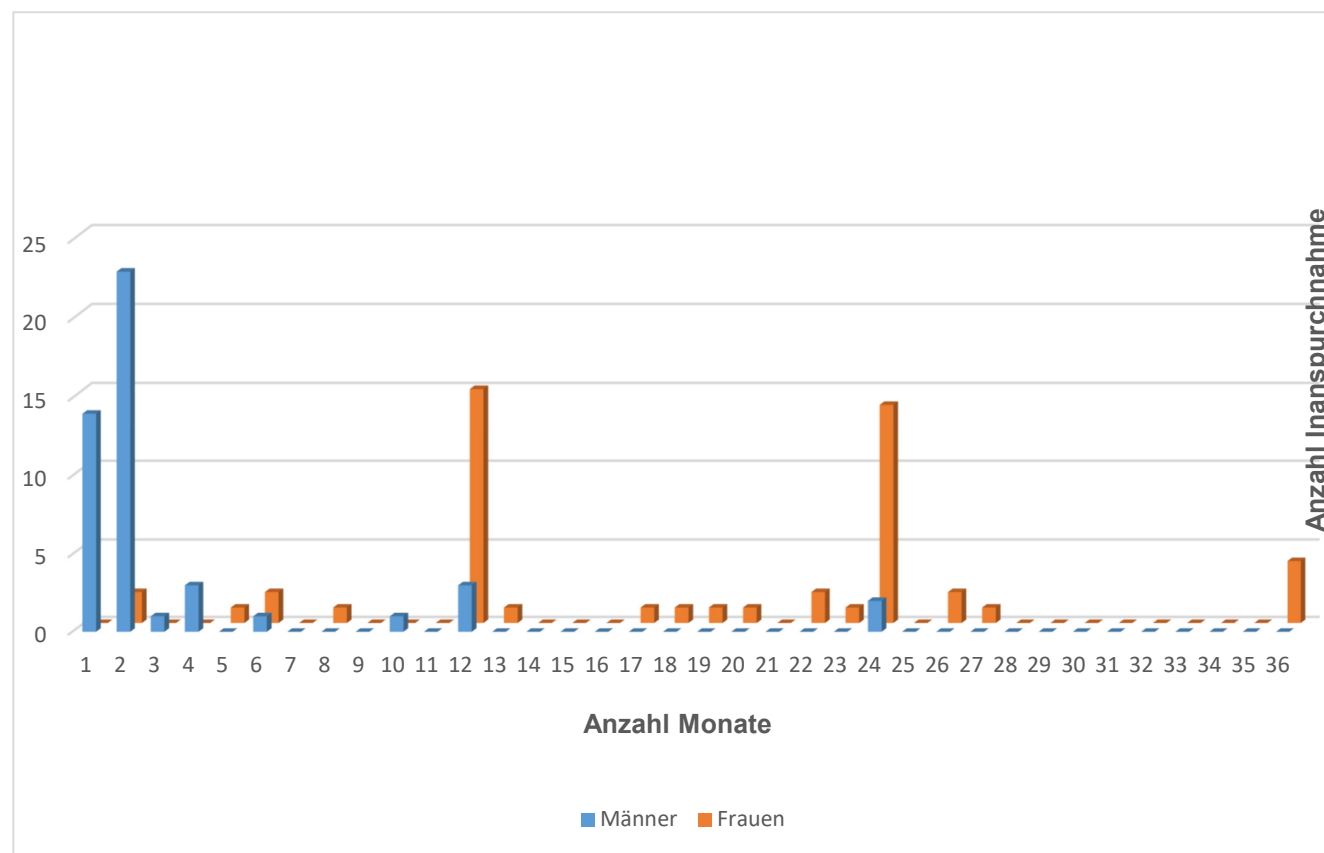

Vergleich der Elternzeitinanspruchnahme Männer/Frauen 2018/2019

Monate	Anzahl Männer	Anzahl Frauen
1	14	0
2	23	2
3	1	0
4	3	0
5	0	1
6	1	2
7	0	0
8	0	1
9	0	0
10	1	0
11	0	0
12	3	15
13	0	1
14	0	0
15	0	0
16	0	0
17	0	1
18	0	1
19	0	1
20	0	1
21	0	0
22	0	2
23	0	1
24	2	14
25	0	0
26	0	2
27	0	1
28	0	0
29	0	0
30	0	0
31	0	0
32	0	0
33	0	0
34	0	0
35	0	0
36	0	4

Durchschnittliche Inanspruchnahme Frauen: 18,6 Monate

Durchschnittliche Inanspruchnahme Männer: 3,7 Monate

Elternzeit Frauen 2018/2019

Durchschnitt 2018: 16,5 Monate
Inanspruchnahmen 2018: 28
Durchschnitt 2019: 20,5 Monate
Inanspruchnahmen 2019: 23
Durchschnitt gesamt: 18,6 Monate

Elternzeit Männer 2018/2019

Durchschnitt 2018: 3,6 Monate
Inanspruchnahmen 2018: 18
Durchschnitt 2019: 3,8 Monate
Inanspruchnahmen 2019: 29
Durchschnitt gesamt: 3,7 Monate