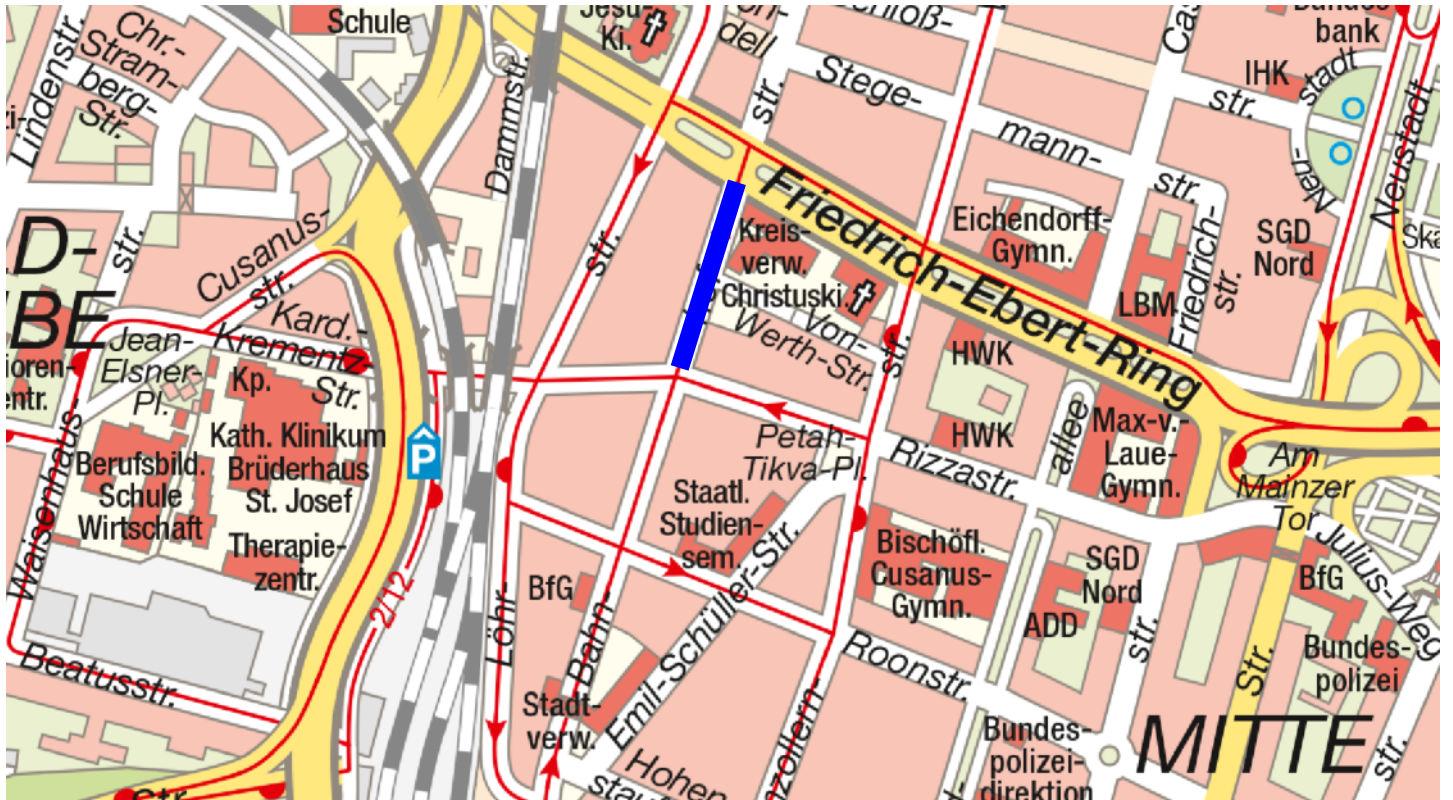

Bezirk Mitte  
Stadtteil Innenstadt  
Straße Bahnhofstraße  
von Rizzastraße  
bis Friedrich-Ebert-Ring  
Länge ca. 160 m

Bezirk Mitte  
Stadtteil Karthause  
Straße Hammpfad  
von Auf dem Gockelsberg  
bis Ende  
Länge ca. 260 m

Bezirk Mitte  
Stadtteil Rauental  
Straße Moselweißer Straße  
von Saarplatz  
bis Schwerzstraße  
Länge ca. 180 m

Bezirk Mitte  
 Stadtteil Innenstadt  
 Straße Neustadt  
 von  
 bis Friedrich-Ebert-Ring  
 Länge ca. 160 m

Bezirk Nord  
Stadtteil Lützel  
Straße Antoniusstraße  
von An der Ringmauer  
bis Mayener Straße  
Länge ca. 150 m

Bezirk Nord  
 Stadtteil Wallersheim  
 Straße Waldbottenstraße  
 von Sankt-Bernhard-Straße  
 bis Stiftsgasse  
 Länge ca. 80 m

Bezirk Nord  
Stadtteil Kesselheim  
Straße Zur Wegescheide  
von Zur Bergpflege  
bis Fröschenpfuhl  
Länge ca. 170 m

Bezirk Nord  
Stadtteil Metternich  
Straße Wirtschaftsweg "Auf dem Müllacker"/Mühlenackerweg  
von Metternicher Weg  
bis Werlesmühle  
Länge ca. 650 m