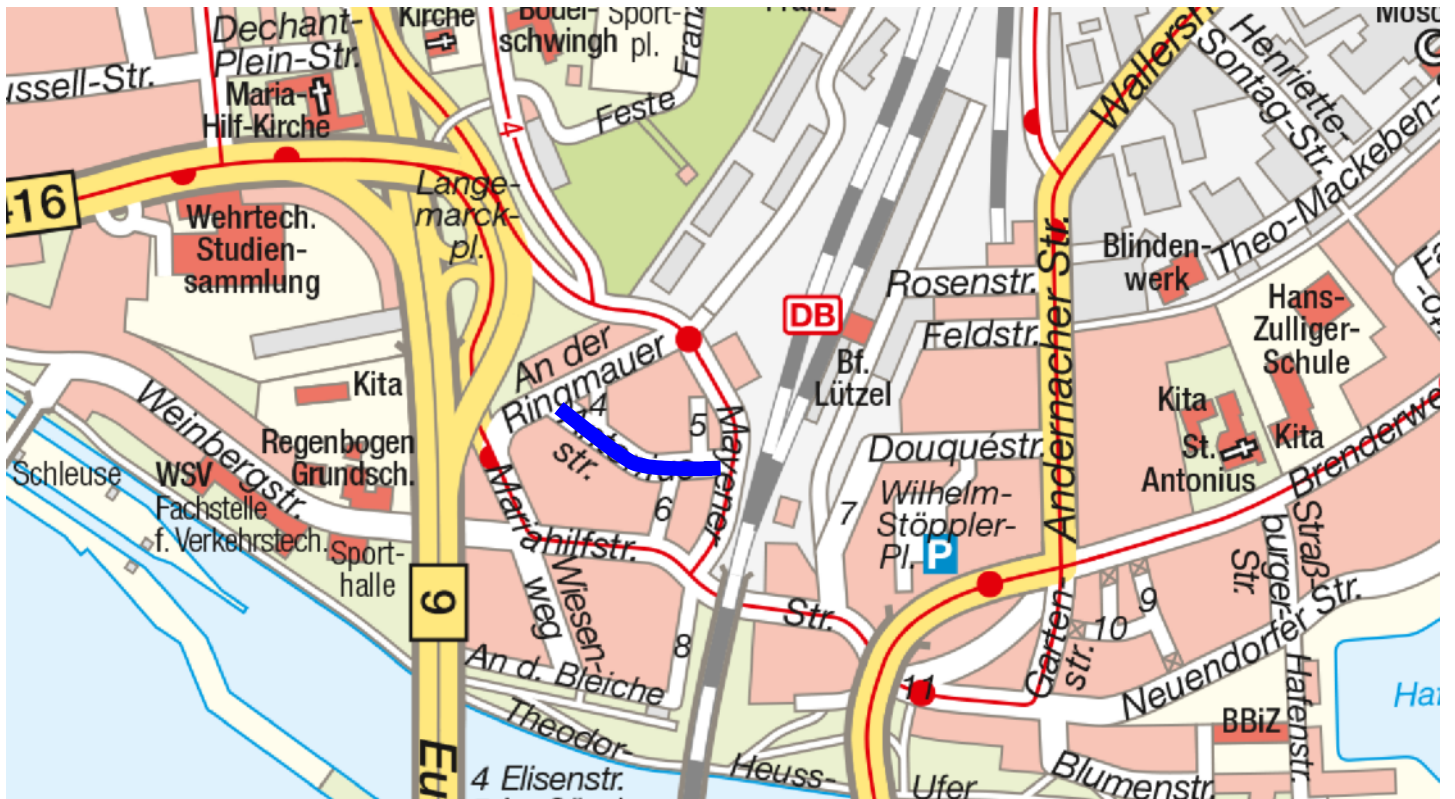

Bezirk Mitte  
Stadtteil Innenstadt  
Straße Bahnhofstraße  
von Rizzastraße  
bis Friedrich-Ebert-Ring  
Länge ca. 160 m

Bezirk Mitte  
Stadtteil Karthause  
Straße Hammpfad  
von Auf dem Gockelsberg  
bis Ende  
Länge ca. 260 m

Bezirk Mitte  
Stadtteil Rauental  
Straße Moselweißer Straße  
von Saarplatz  
bis Schwerzstraße  
Länge ca. 180 m

Bezirk Mitte  
 Stadtteil Innenstadt  
 Straße Neustadt  
 von  
 bis Friedrich-Ebert-Ring  
 Länge ca. 160 m

Bezirk Nord  
Stadtteil Lützel  
Straße Antoniusstraße  
von An der Ringmauer  
bis Mayener Straße  
Länge ca. 150 m

Bezirk Nord  
 Stadtteil Wallersheim  
 Straße Waldbottenstraße  
 von Sankt-Bernhard-Straße  
 bis Stiftsgasse  
 Länge ca. 80 m

Bezirk Nord  
Stadtteil Kesselheim  
Straße Zur Wegescheide  
von Zur Bergpflege  
bis Fröschenpfuhl  
Länge ca. 170 m

Bezirk Nord  
Stadtteil Metternich  
Straße Wirtschaftsweg "Auf dem Müllacker"/Mühlenackerweg  
von Metternicher Weg  
bis Werlesmühle  
Länge ca. 650 m