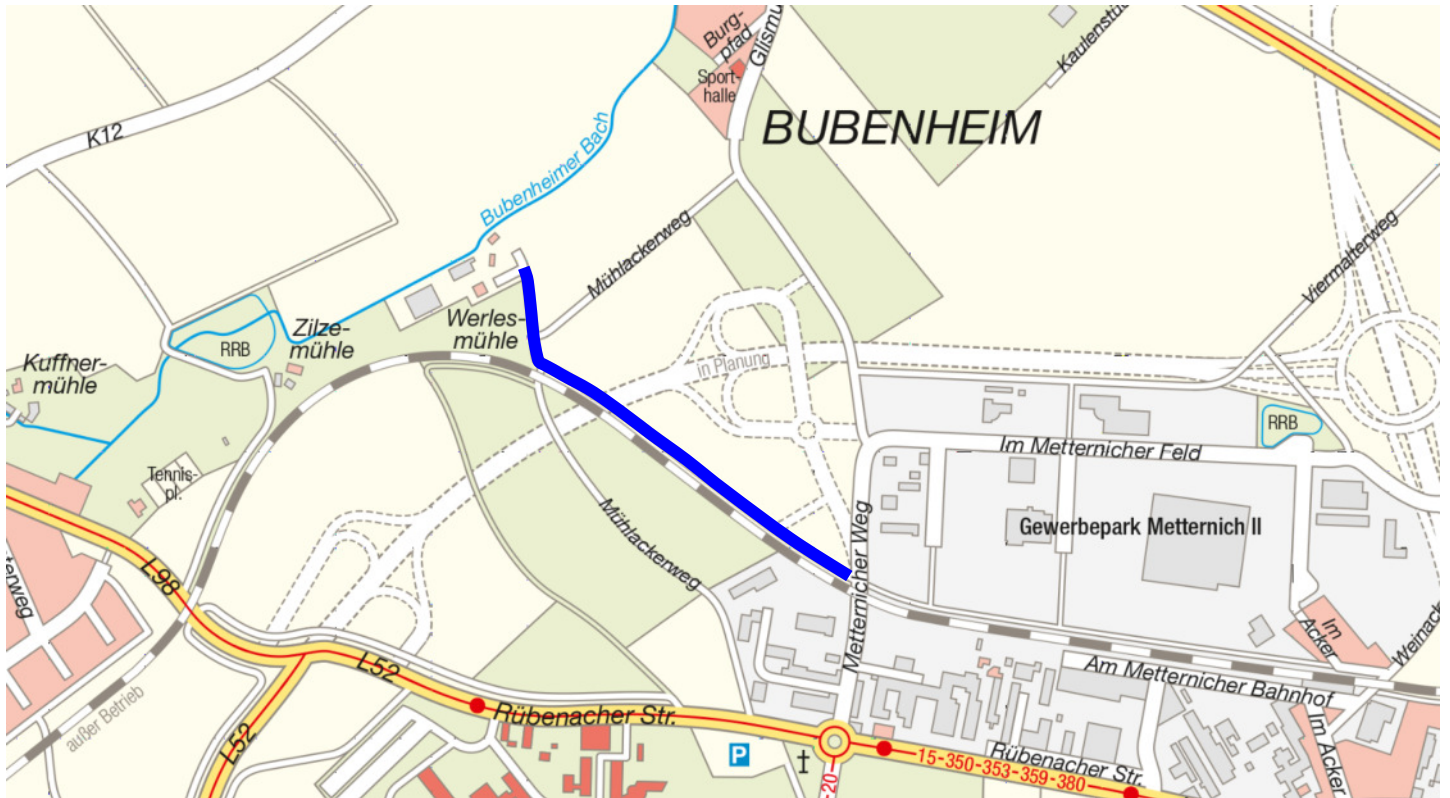

Bezirk Mitte  
Stadtteil Innenstadt  
Straße Bahnhofstraße  
von Rizzastraße  
bis Friedrich-Ebert-Ring  
Länge ca. 160 m

Bezirk Mitte  
Stadtteil Karthause  
Straße Hammpfad  
von Auf dem Gockelsberg  
bis Ende  
Länge ca. 260 m

Bezirk Mitte  
Stadtteil Rauental  
Straße Moselweißer Straße  
von Saarplatz  
bis Schwerzstraße  
Länge ca. 180 m

Bezirk Mitte  
 Stadtteil Innenstadt  
 Straße Neustadt  
 von  
 bis Friedrich-Ebert-Ring  
 Länge ca. 160 m

Bezirk Nord  
Stadtteil Lützel  
Straße Antoniusstraße  
von An der Ringmauer  
bis Mayener Straße  
Länge ca. 150 m

Bezirk Nord  
 Stadtteil Wallersheim  
 Straße Waldbottenstraße  
 von Sankt-Bernhard-Straße  
 bis Stiftsgasse  
 Länge ca. 80 m

Bezirk Nord  
Stadtteil Kesselheim  
Straße Zur Wegescheide  
von Zur Bergpflege  
bis Fröschenpfuhl  
Länge ca. 170 m

Bezirk Nord  
Stadtteil Metternich  
Straße Wirtschaftsweg "Auf dem Müllacker"/Mühlenackerweg  
von Metternicher Weg  
bis Werlesmühle  
Länge ca. 650 m