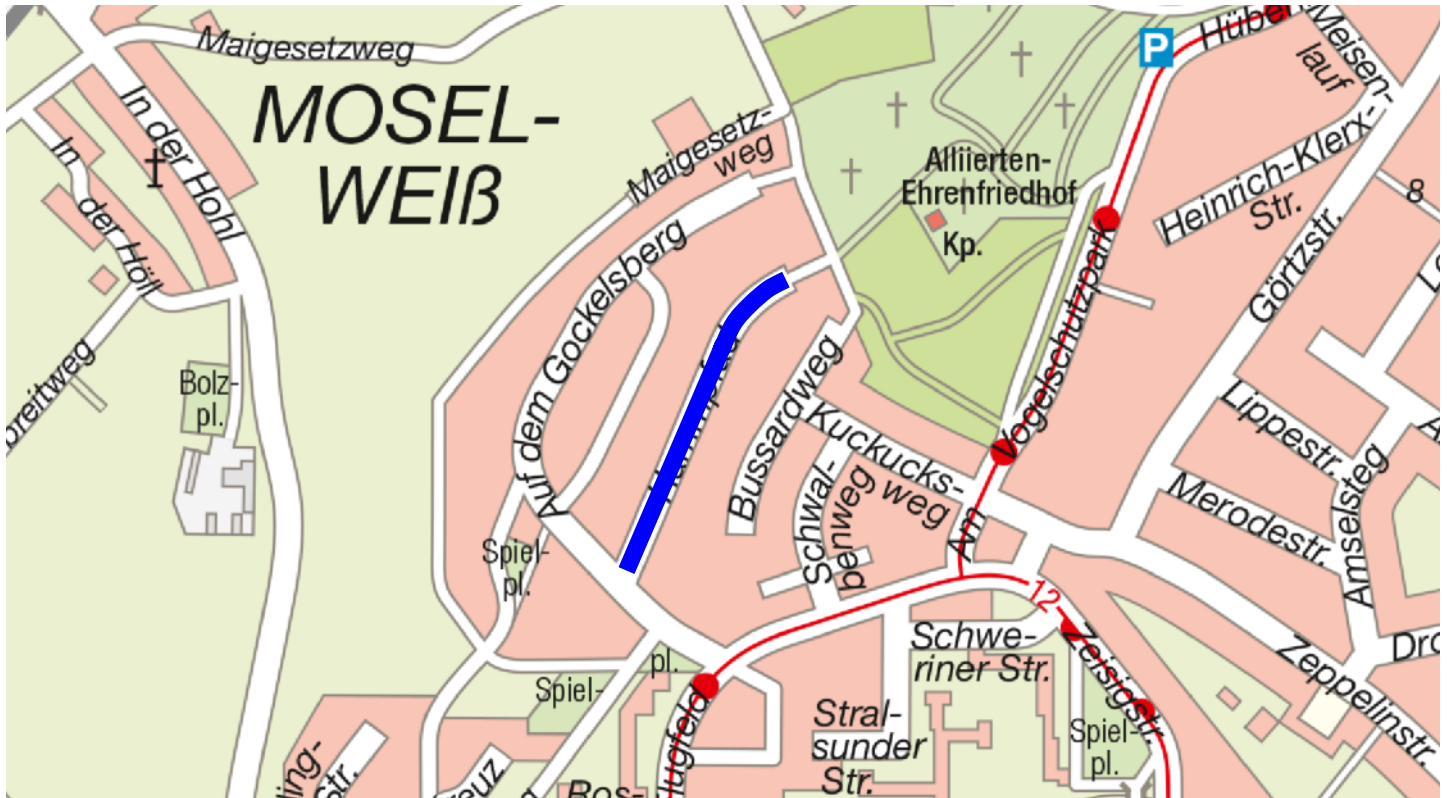

Bezirk Mitte  
Stadtteil Innenstadt  
Straße Bahnhofstraße  
von Rizzastraße  
bis Friedrich-Ebert-Ring  
Länge ca. 160 m

Bezirk Mitte  
Stadtteil Karthause  
Straße Hammpfad  
von Auf dem Gockelsberg  
bis Ende  
Länge ca. 260 m

Bezirk Mitte  
Stadtteil Rauental  
Straße Moselweißer Straße  
von Saarplatz  
bis Schwerzstraße  
Länge ca. 180 m

Bezirk Mitte  
 Stadtteil Innenstadt  
 Straße Neustadt  
 von  
 bis Friedrich-Ebert-Ring  
 Länge ca. 160 m

Bezirk Nord  
Stadtteil Lützel  
Straße Antoniusstraße  
von An der Ringmauer  
bis Mayener Straße  
Länge ca. 150 m

Bezirk Nord  
 Stadtteil Wallersheim  
 Straße Waldbottenstraße  
 von Sankt-Bernhard-Straße  
 bis Stiftsgasse  
 Länge ca. 80 m

Bezirk Nord  
Stadtteil Kesselheim  
Straße Zur Wegescheide  
von Zur Bergpflege  
bis Fröschenpfuhl  
Länge ca. 170 m

Bezirk Nord  
Stadtteil Metternich  
Straße Wirtschaftsweg "Auf dem Müllacker"/Mühlenackerweg  
von Metternicher Weg  
bis Werlesmühle  
Länge ca. 650 m