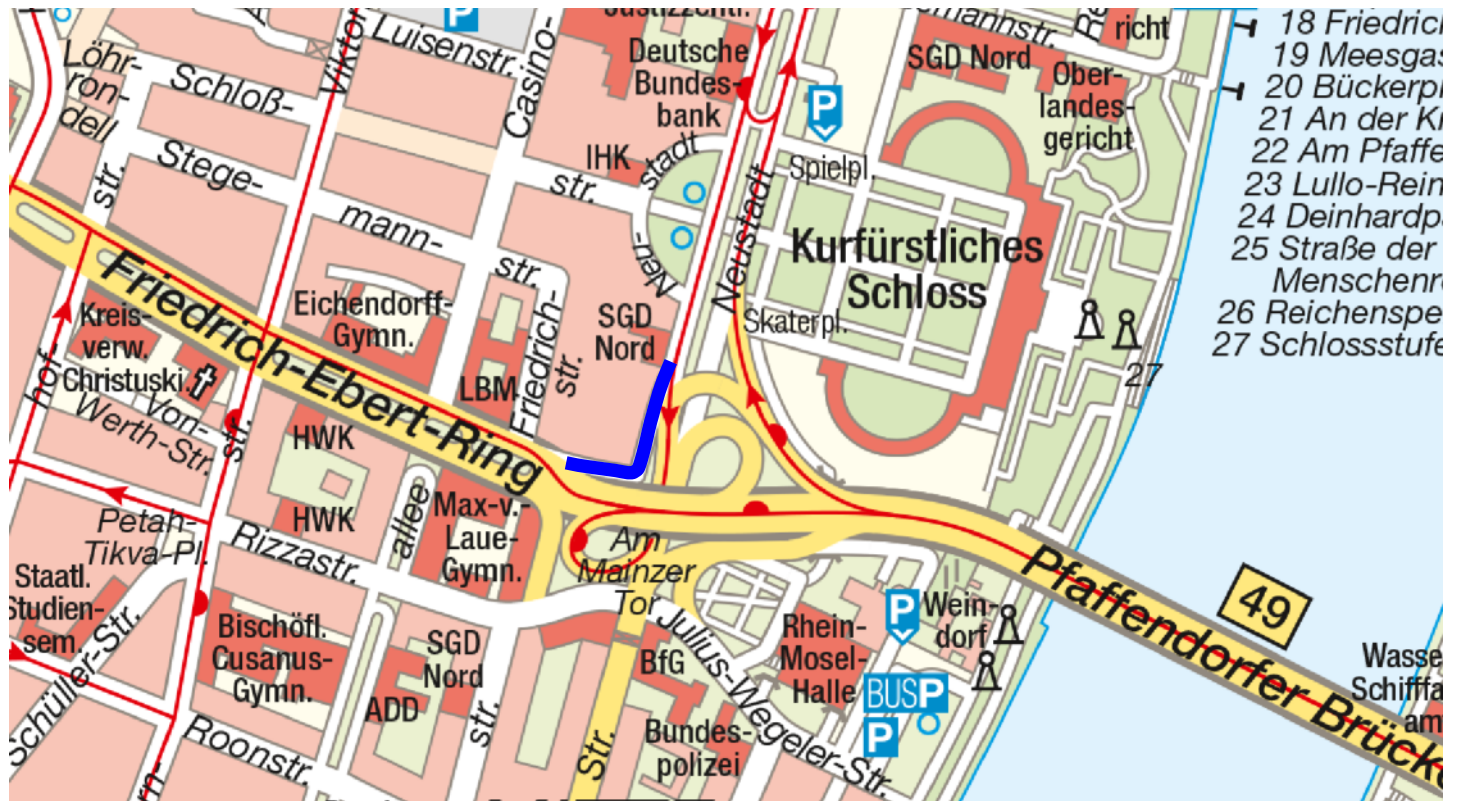

Bezirk Mitte  
Stadtteil Innenstadt  
Straße Bahnhofstraße  
von Rizzastraße  
bis Friedrich-Ebert-Ring  
Länge ca. 160 m

Bezirk Mitte  
Stadtteil Karthause  
Straße Hammpfad  
von Auf dem Gockelsberg  
bis Ende  
Länge ca. 260 m

Bezirk Mitte  
Stadtteil Rauental  
Straße Moselweißer Straße  
von Saarplatz  
bis Schwerzstraße  
Länge ca. 180 m

Bezirk Mitte  
 Stadtteil Innenstadt  
 Straße Neustadt  
 von  
 bis Friedrich-Ebert-Ring  
 Länge ca. 160 m

Bezirk Nord  
Stadtteil Lützel  
Straße Antoniusstraße  
von An der Ringmauer  
bis Mayener Straße  
Länge ca. 150 m

Bezirk Nord  
 Stadtteil Wallersheim  
 Straße Waldbottenstraße  
 von Sankt-Bernhard-Straße  
 bis Stiftsgasse  
 Länge ca. 80 m

Bezirk Ost  
Stadtteil Neudorf  
Straße Neudorfer Weg  
von Hauptstraße  
bis Arenberger Straße  
Länge ca. 250 m