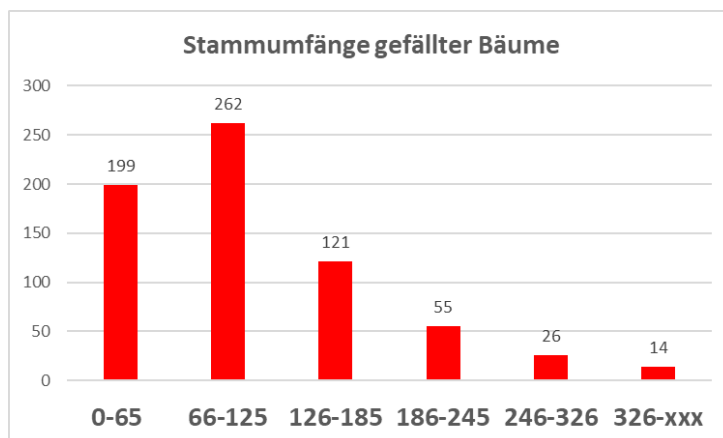

KOBLENZ
VERBINDET.

Baumkataster Koblenz

Kunde GDKE (Stand 01.01.2020)

- 6911 Bäume, davon:
- 1552 Einzelbäume und 5389 Bäume in Waldartigen Flächen
- Steigerung von 4,83 % zum Vorjahr aufgrund der Erfassung neuer Objekte

KOBLENZ
VERBINDET.

Baumkataster Koblenz

Verkehrssichernde Maßnahmen

- 4304 Stück Totholzbeseitigungen, Lichtraumprofilschnitte etc.
- 76 Stück Eingehende Baumuntersuchungen
- 677 Stück Fällungen Einzelbäume = 2,63 %
- Über 1000 Stück Fällungen in Waldartigen Beständen aufgrund von mit der Rußrindenkrankheit des Ahorn befallener sowie abgestorbener oder absterbender Bäume
- Abarbeitung mit bis zu 5 externen Kolonnen, auch Forstdienstleister mit Seilwinde

KOBLENZ
VERBINDET.

Auswirkungen der Dürresommer 2018 und 2019

**KOBLENZ**
VERBINDET.

Auswirkungen der Dürresommer 2018 und 2019

**KOBLENZ**
VERBINDET.

Auswirkungen der Dürresommer 2018 und 2019

KOBLENZ
VERBINDET.