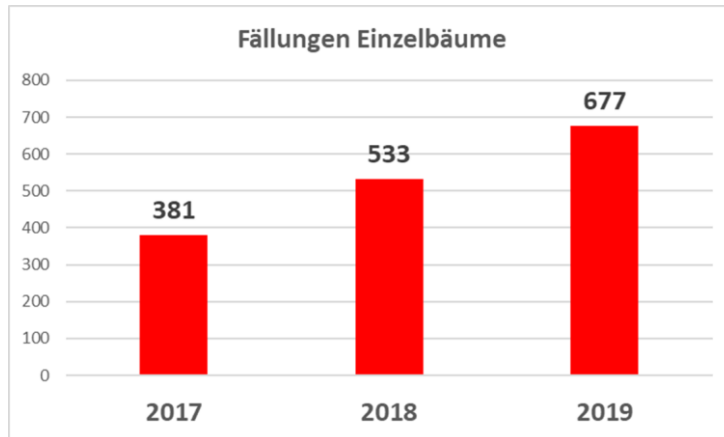

KOBLENZ
VERBINDET.

Baumkataster Koblenz

Kunde GDKE (Stand 01.01.2020)

- 6911 Bäume, davon:
- 1552 Einzelbäume und 5389 Bäume in Waldartigen Flächen
- Steigerung von 4,83 % zum Vorjahr aufgrund der Erfassung neuer Objekte

KOBLENZ
VERBINDET.

Baumkataster Koblenz

Verkehrssichernde Maßnahmen

- 4304 Stück Totholzbeseitigungen, Lichtraumprofilschnitte etc.
- 76 Stück Eingehende Baumuntersuchungen
- 677 Stück Fällungen Einzelbäume = 2,63 %
- Über 1000 Stück Fällungen in Waldartigen Beständen aufgrund von mit der Rußrindenkrankheit des Ahorn befallener sowie abgestorbener oder absterbender Bäume
- Abarbeitung mit bis zu 5 externen Kolonnen, auch Forstdienstleister mit Seilwinde

KOBLENZ
VERBINDET.

Auswirkungen der Dürresommer 2018 und 2019

**KOBLENZ**
VERBINDET.

Auswirkungen der Dürresommer 2018 und 2019

**KOBLENZ**
VERBINDET.

Auswirkungen der Dürresommer 2018 und 2019

KOBLENZ
VERBINDET.