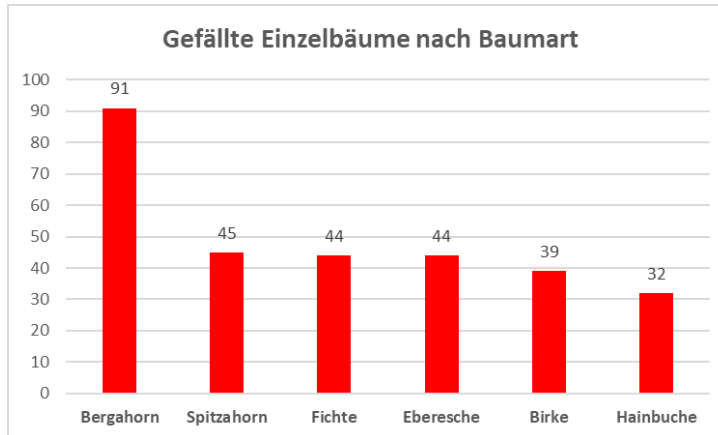

Auswirkungen der Dürresommer 2018 und 2019

KOBLENZ
VERBINDET.

Auswirkungen der Dürresommer 2018 und 2019

Baumfällungen Hauptfriedhof

- Insgesamt 472 Fällungen
- In der Hauptsache Bergahorn, Robinien, Buchen und Fichten
- Buchen mit der Komplexkrankheit der Buche befallen!
- Fällung der Bäume sehr gefährlich, da schon in der Zersetzung durch holzerstörende Pilze

KOBLENZ
VERBINDET.