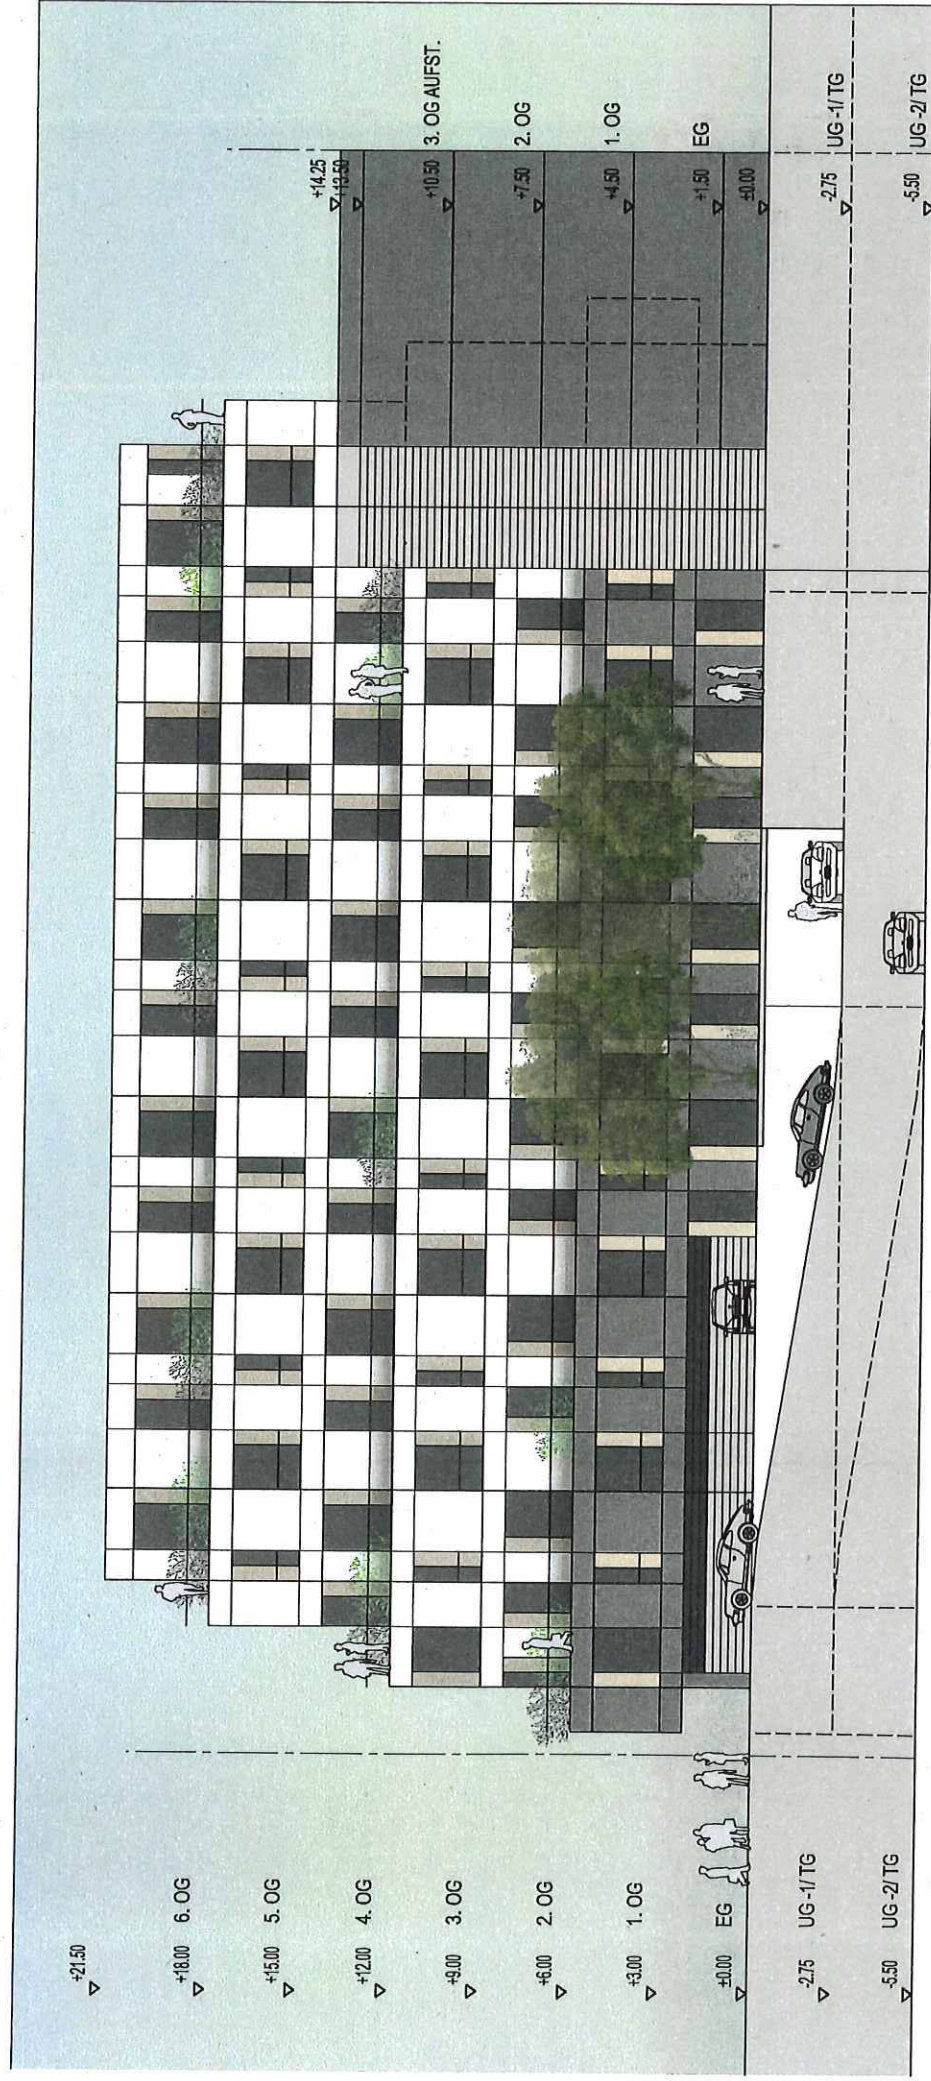

56068 Koblenz

Friedrichstraße

Ansicht Süden

Ansicht Osten

Ansicht Skape

Neubau Wohnquartier - Betreutes Wohnen

Grundriss Erdgeschoss

UG -1/-2
 TG PARKEN
 65 STP

Grundriss Untergeschoss

- FRIEDRICHSTRASSE -

Schnitt