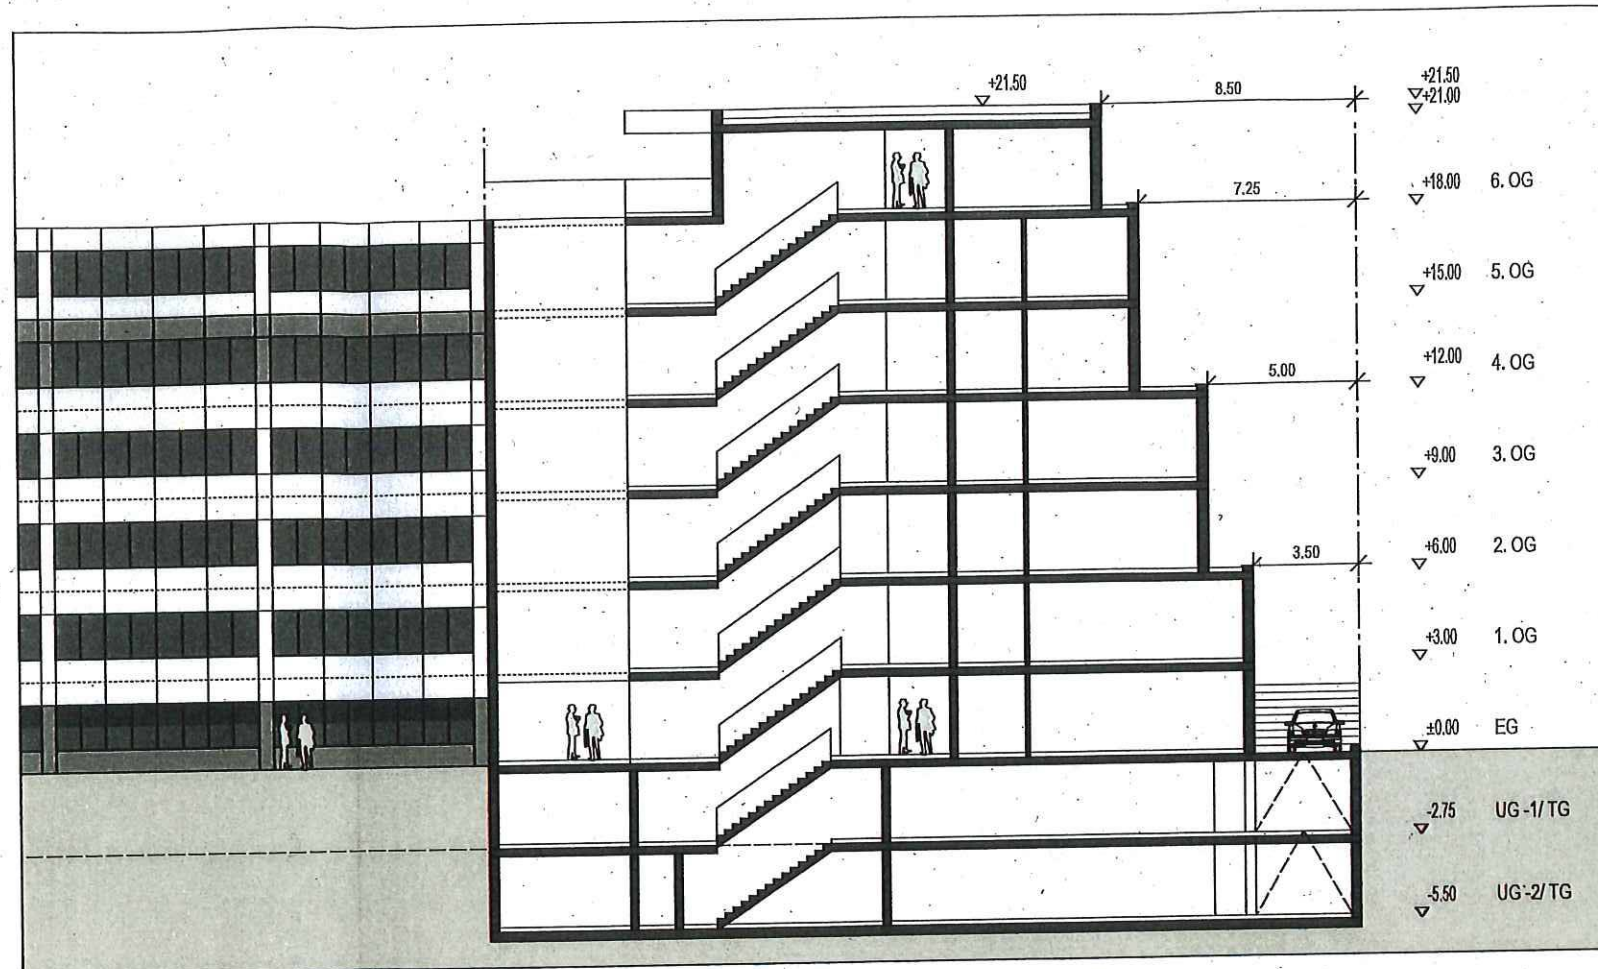

56068 Koblenz

Friedrichstraße

Ansicht Süden

Ansicht Osten

Ansicht Skape

Neubau Wohnquartier - Betreutes Wohnen

Grundriss Erdgeschoss

UG -1/-2
 TG PARKEN
 65 STP

Grundriss Untergeschoss

- FRIEDRICHSTRASSE -

Schnitt