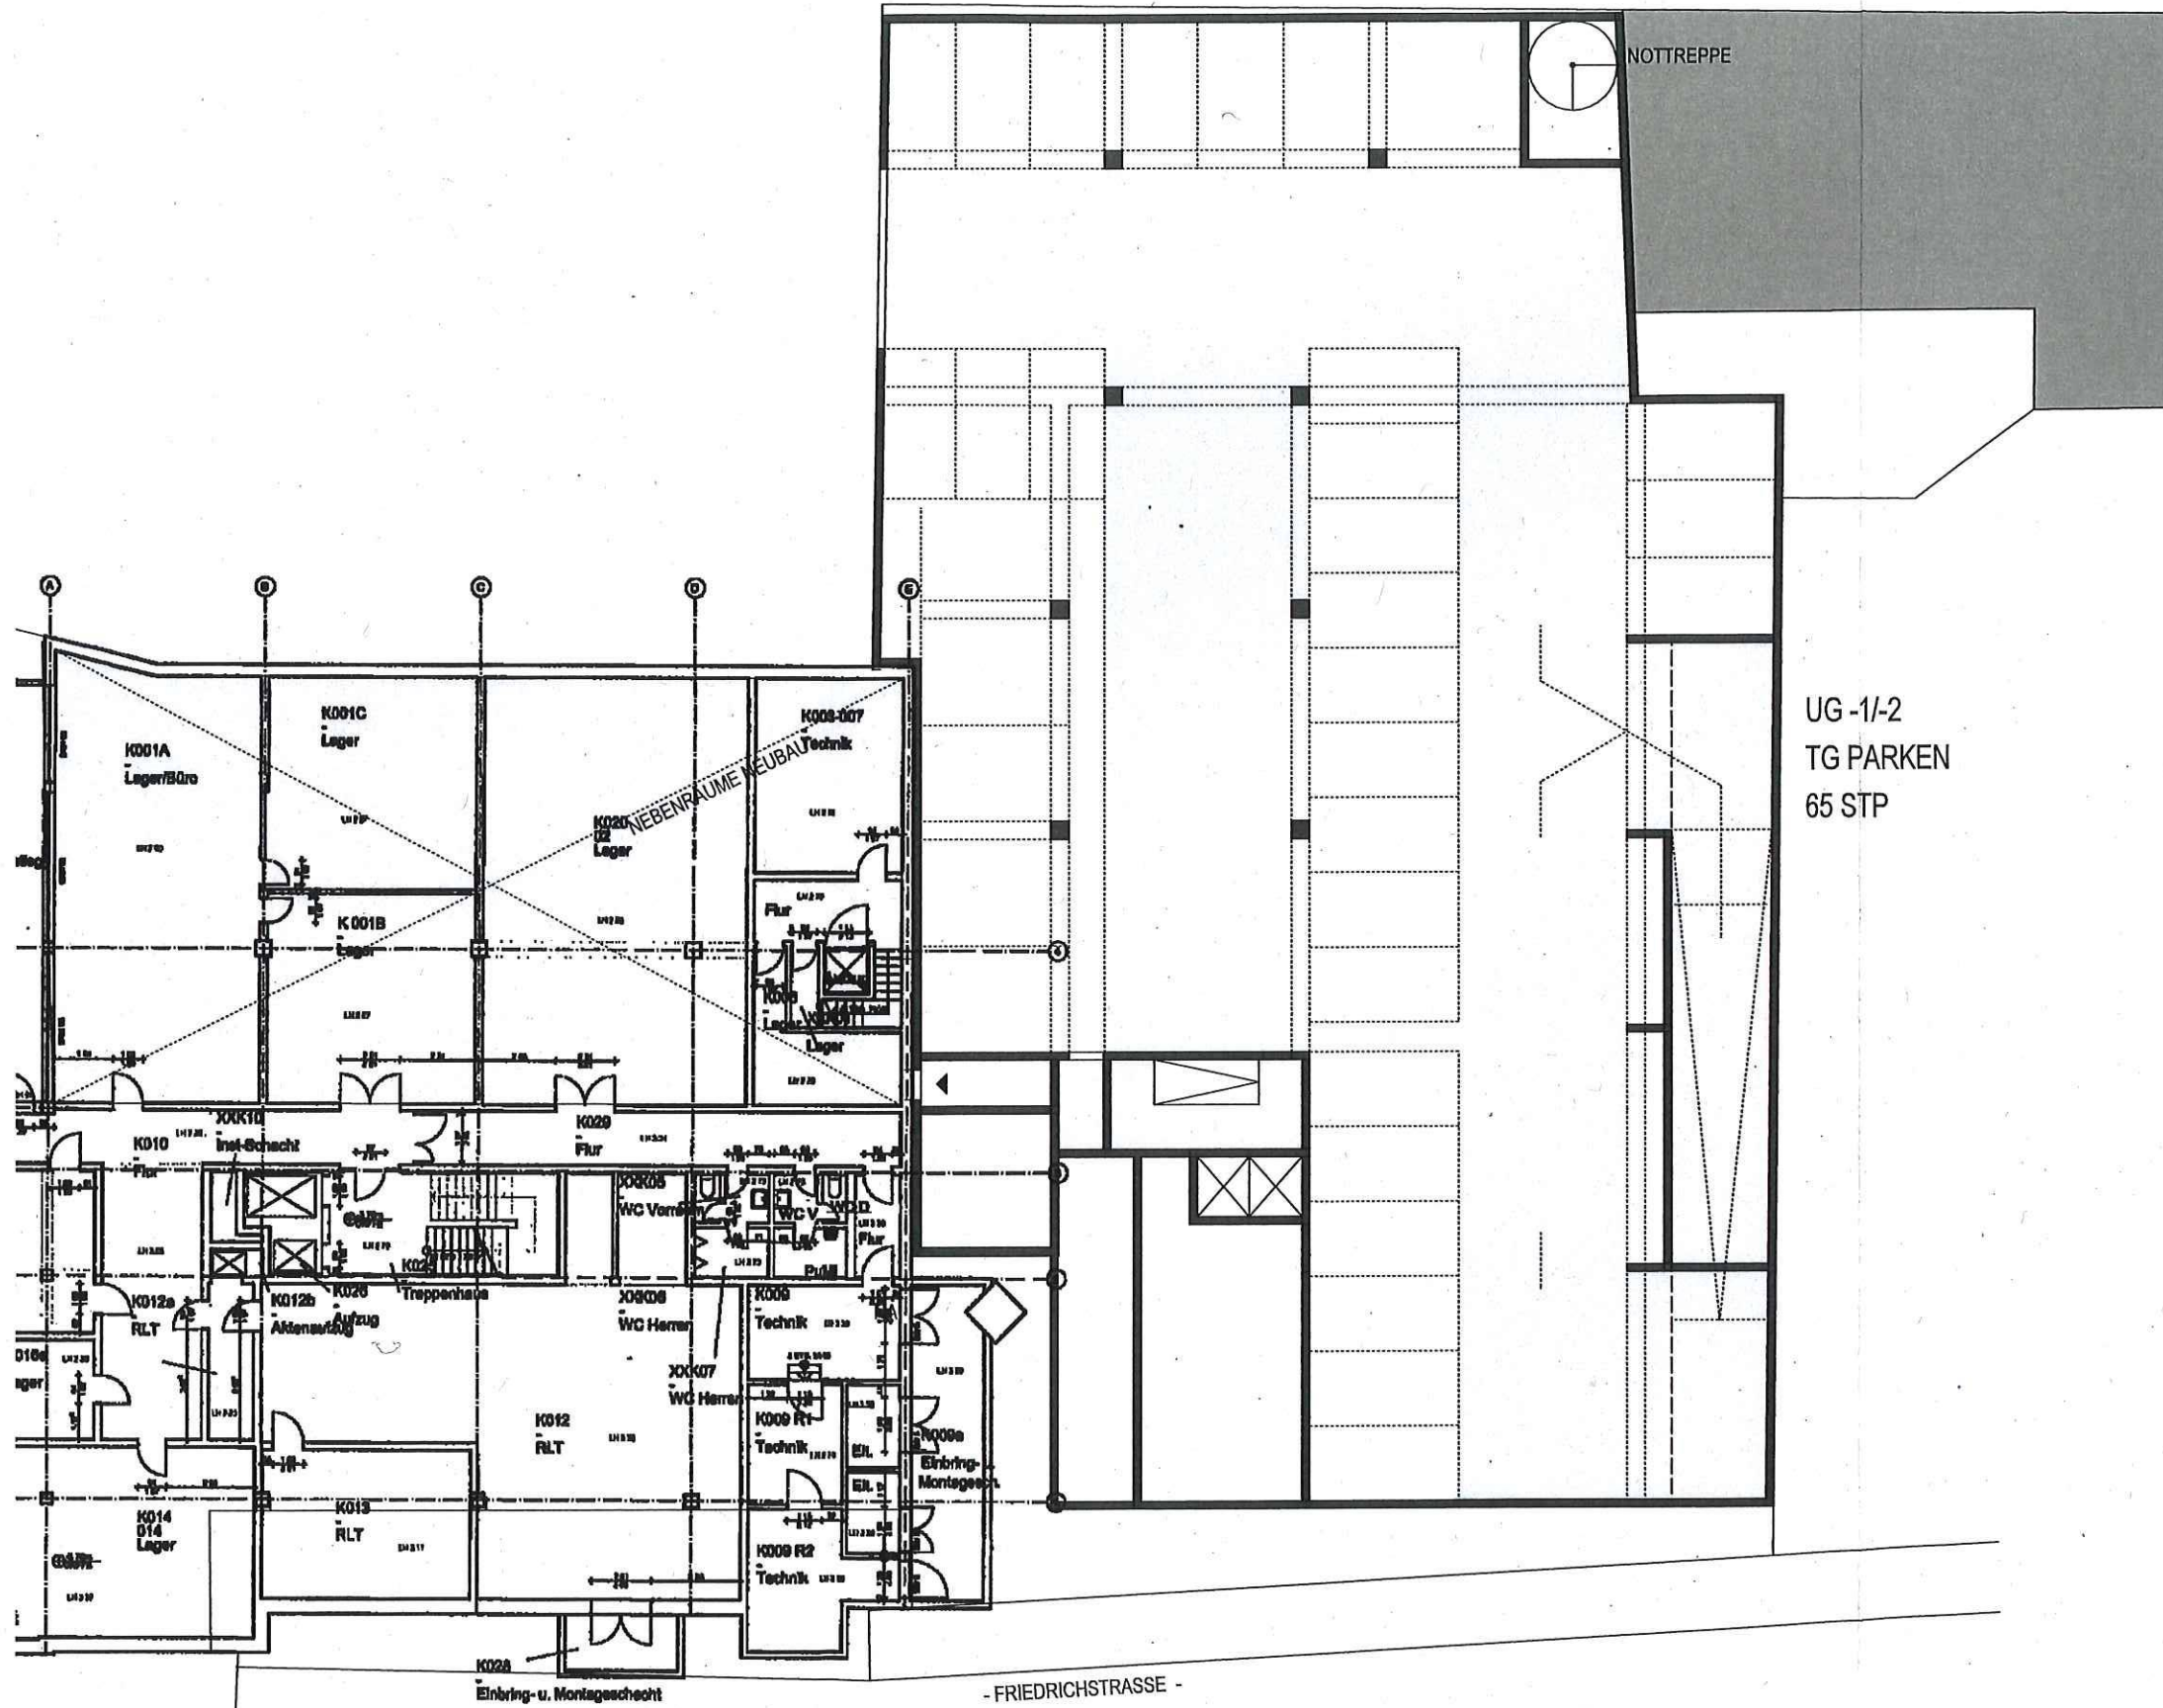

56068 Koblenz

Friedrichstraße

Ansicht Süden

Ansicht Osten

Ansicht Skape

Neubau Wohnquartier - Betreutes Wohnen

Grundriss Erdgeschoss

UG -1/-2
 TG PARKEN
 65 STP

Grundriss Untergeschoss

- FRIEDRICHSTRASSE -

Schnitt