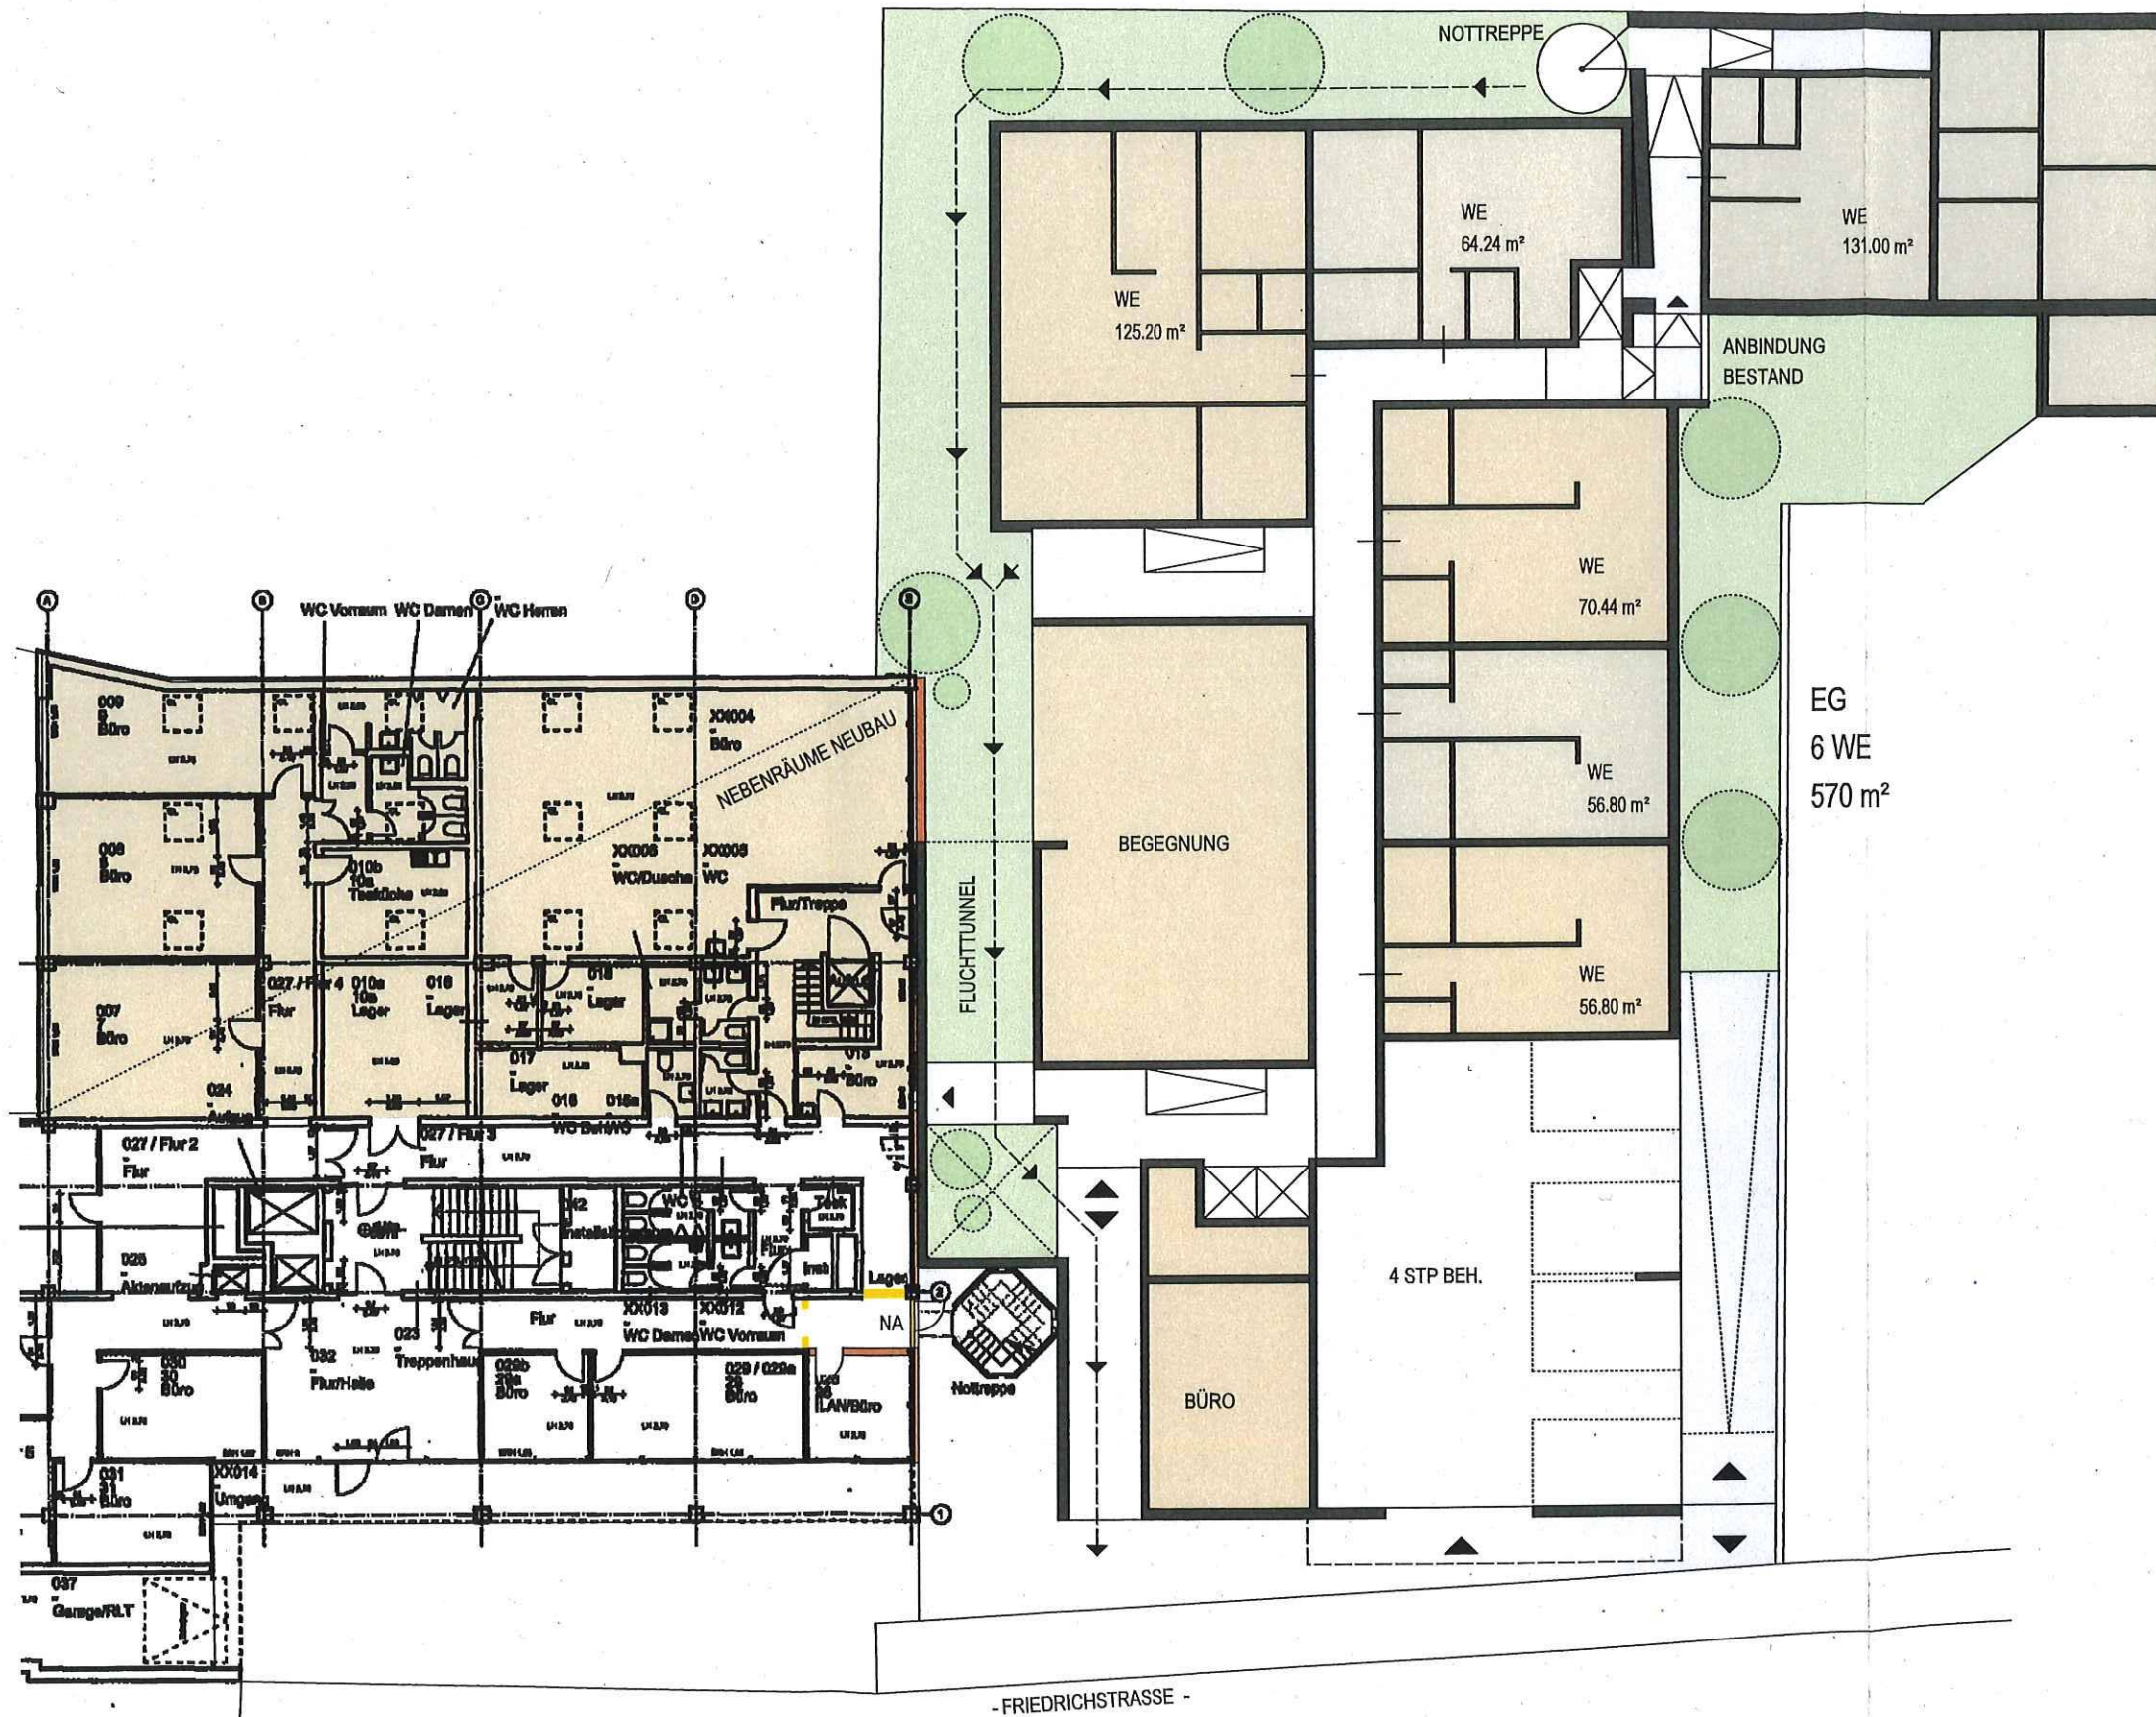

56068 Koblenz

Friedrichstraße

Ansicht Süden

Ansicht Osten

Ansicht Skape

Neubau Wohnquartier - Betreutes Wohnen

Grundriss Erdgeschoss

UG -1/-2
 TG PARKEN
 65 STP

Grundriss Untergeschoss

- FRIEDRICHSTRASSE -

Schnitt