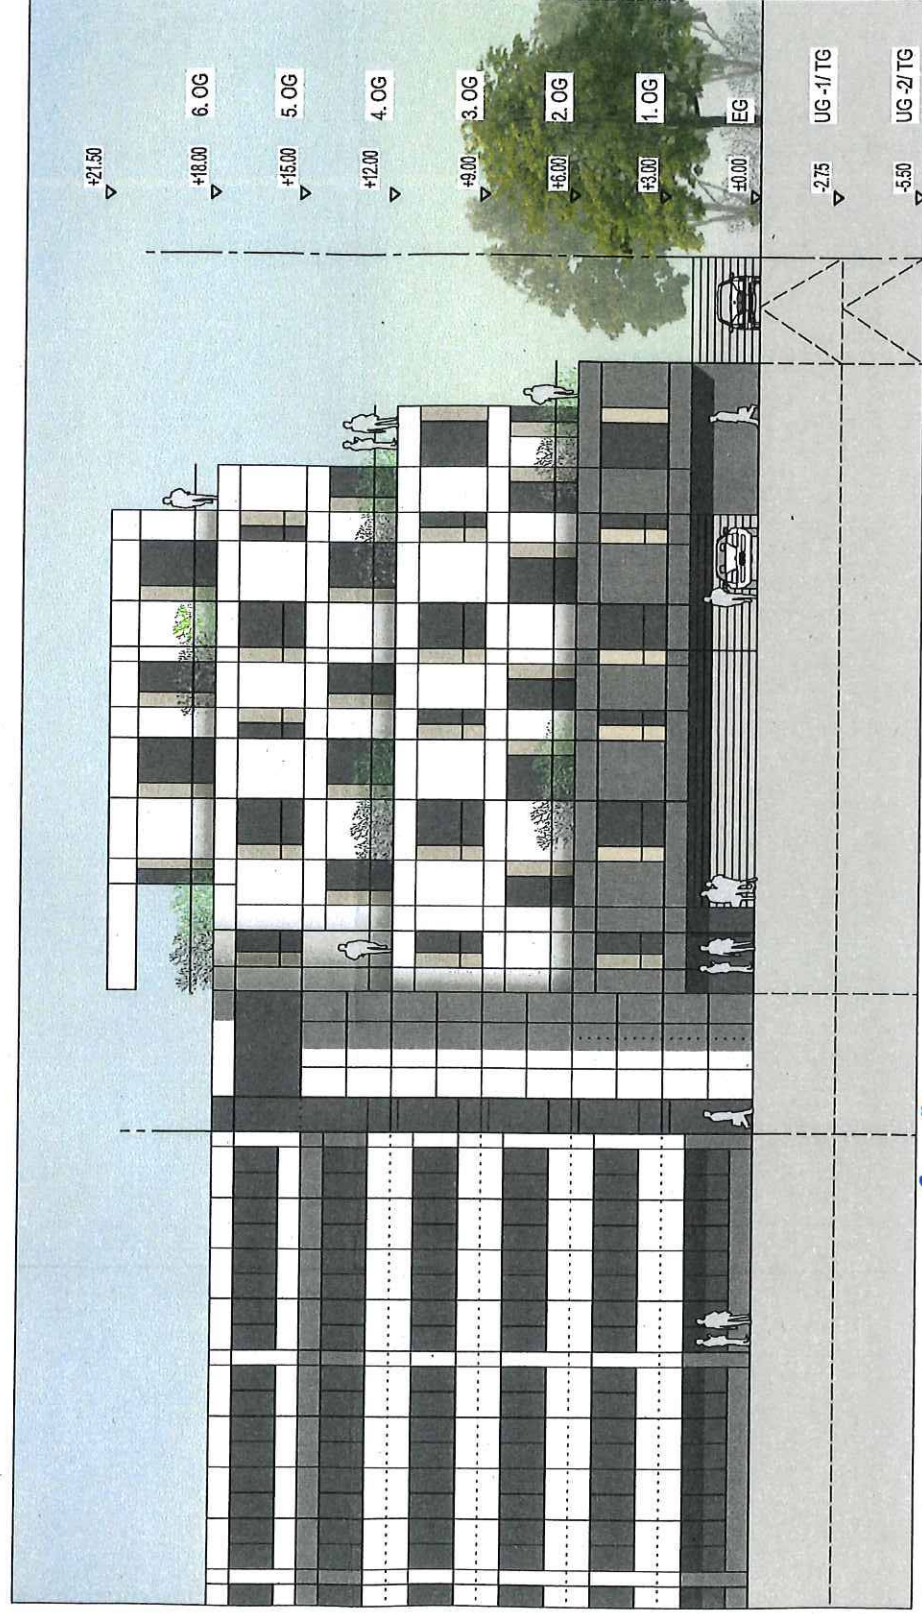

56068 Koblenz

Friedrichstraße

Ansicht Süden

Ansicht Osten

Ansicht Skape

Neubau Wohnquartier - Betreutes Wohnen

Grundriss Erdgeschoss

UG -1/-2
 TG PARKEN
 65 STP

Grundriss Untergeschoss

- FRIEDRICHSTRASSE -

Schnitt