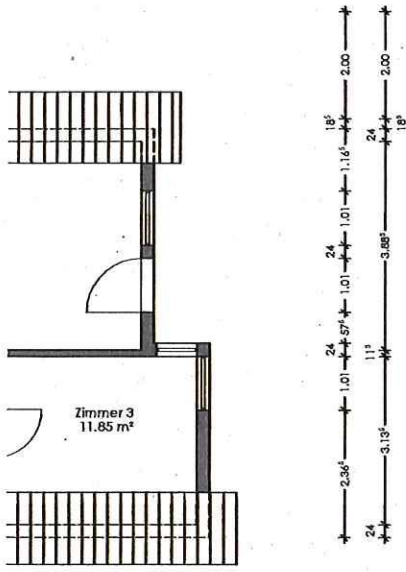

Gemeinde: Koblenz
Landkreis: Stadt Koblenz

Am Wasserturm 5a
56727 Mayen

5579369

32401933

5579159

Maßstab 1 : 1 000

0 10 20 30 Meter

Vervielfältigungen für eigene Zwecke sind zugelassen. Eine unmittelbare oder mittelbare Vermarktung, Umwandlung oder Veröffentlichung der Geobasisinformationen bedarf der Zustimmung der zuständigen Vermessungs- und Katasterbehörde (§12 Landesgesetz über das amtliche Vermessungswesen).

Hergestellt durch das Vermessungs- und Katasteramt Osteifel-Hunsrück.

driss DG

sicht Ost

Ar

Schnitt

Ansicht Nord